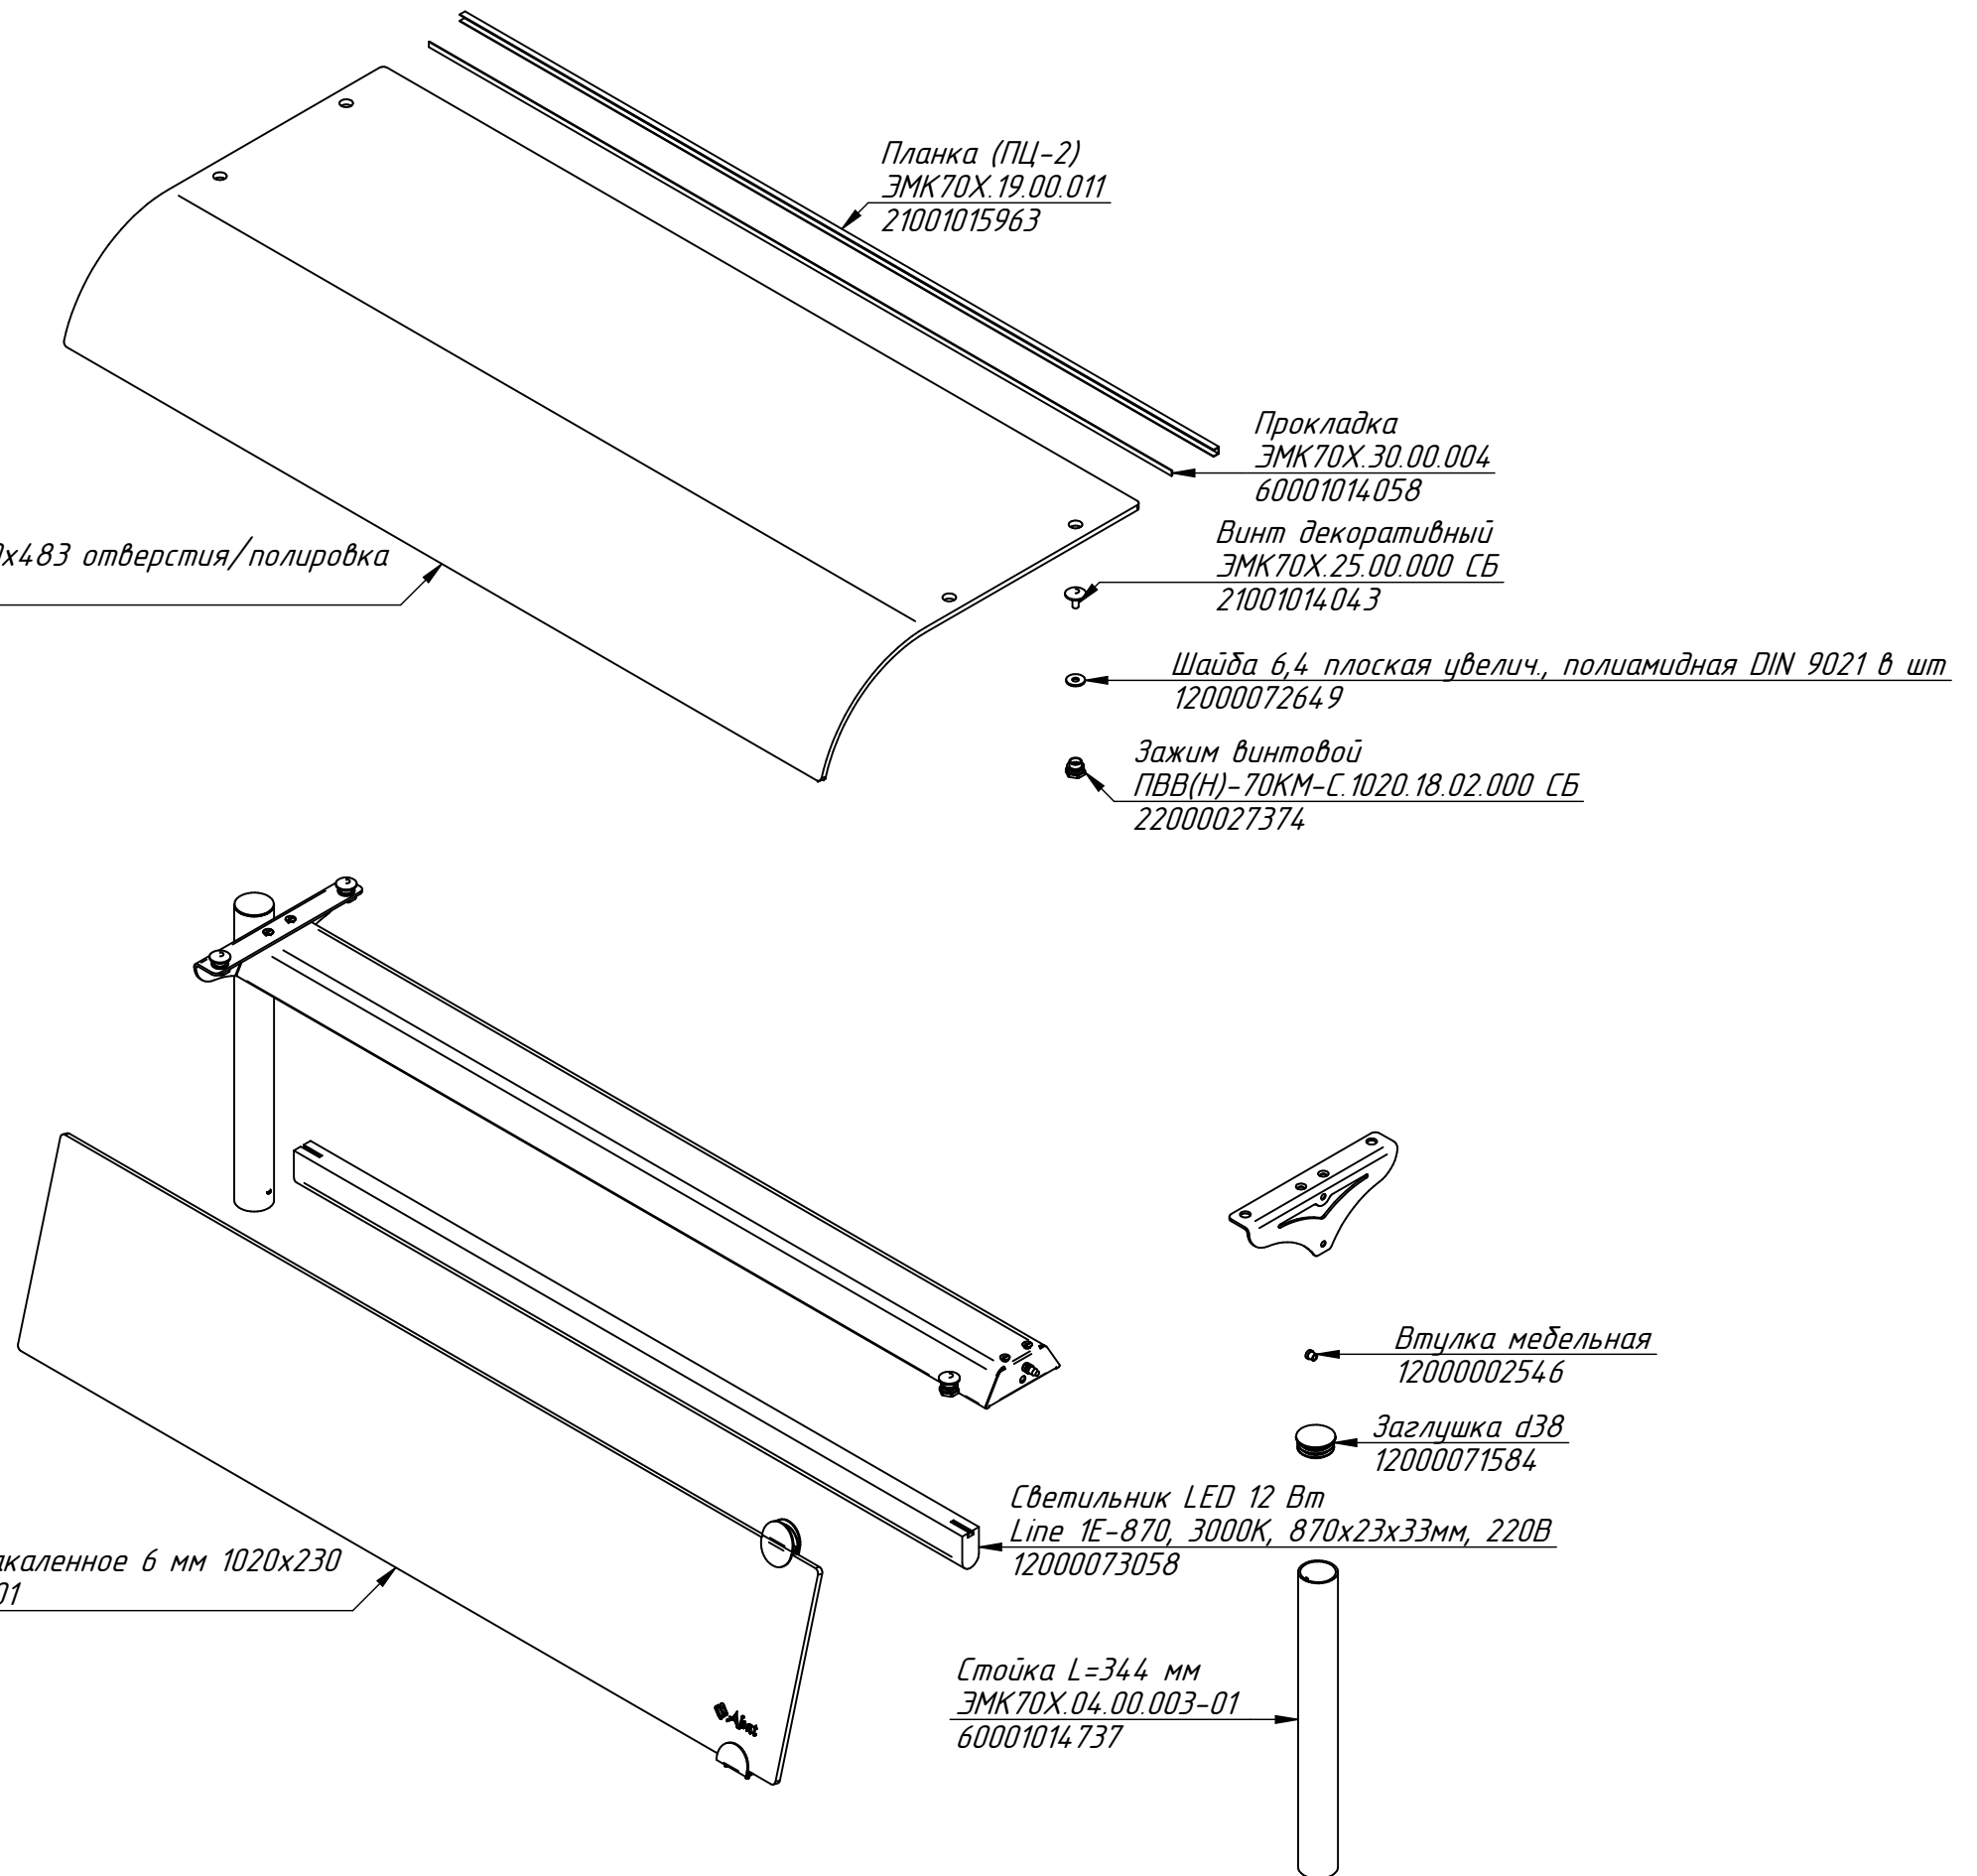

ЭМК-70Х.001 РС
Полка линии "HOT-LINE"
1120 мм 1 ярус
ЭМК70Х.01.00.000СБ

Стекло гнутое незакаленное 6 мм 1020x483 отверстия/полировка
ЭМК70Х.19.00.006-01
21000002165

Планка (ПЦ-2)
ЭМК70Х.19.00.011
21001015963

Прокладка
ЭМК70Х.30.00.004
60001014058

Винт декоративный
ЭМК70Х.25.00.000 СБ
21001014043

Шайба 6,4 плоская увелич., полиамидная DIN 9021 в шт
12000072649

Зажим винтовой
ПВВ(Н)-70КМ-С.1020.18.02.000 СБ
22000027374

Замок
ЭМК70Х.30.00.000 СБ
21001014055

Уголок защиты
ЭМК70Х.00.00.002
21001013996

Стекло плоское закаленное 6 мм 1020x230
ЭМК70Х.19.00.008-01
12000072116

Светильник LED 12 Вт
Line 1E-870, 3000К, 870x23x33мм, 220В
12000073058

Стойка L=344 мм
ЭМК70Х.04.00.003-01
60001014737

Втулка мебельная
12000002546

Заглушка d38
12000071584