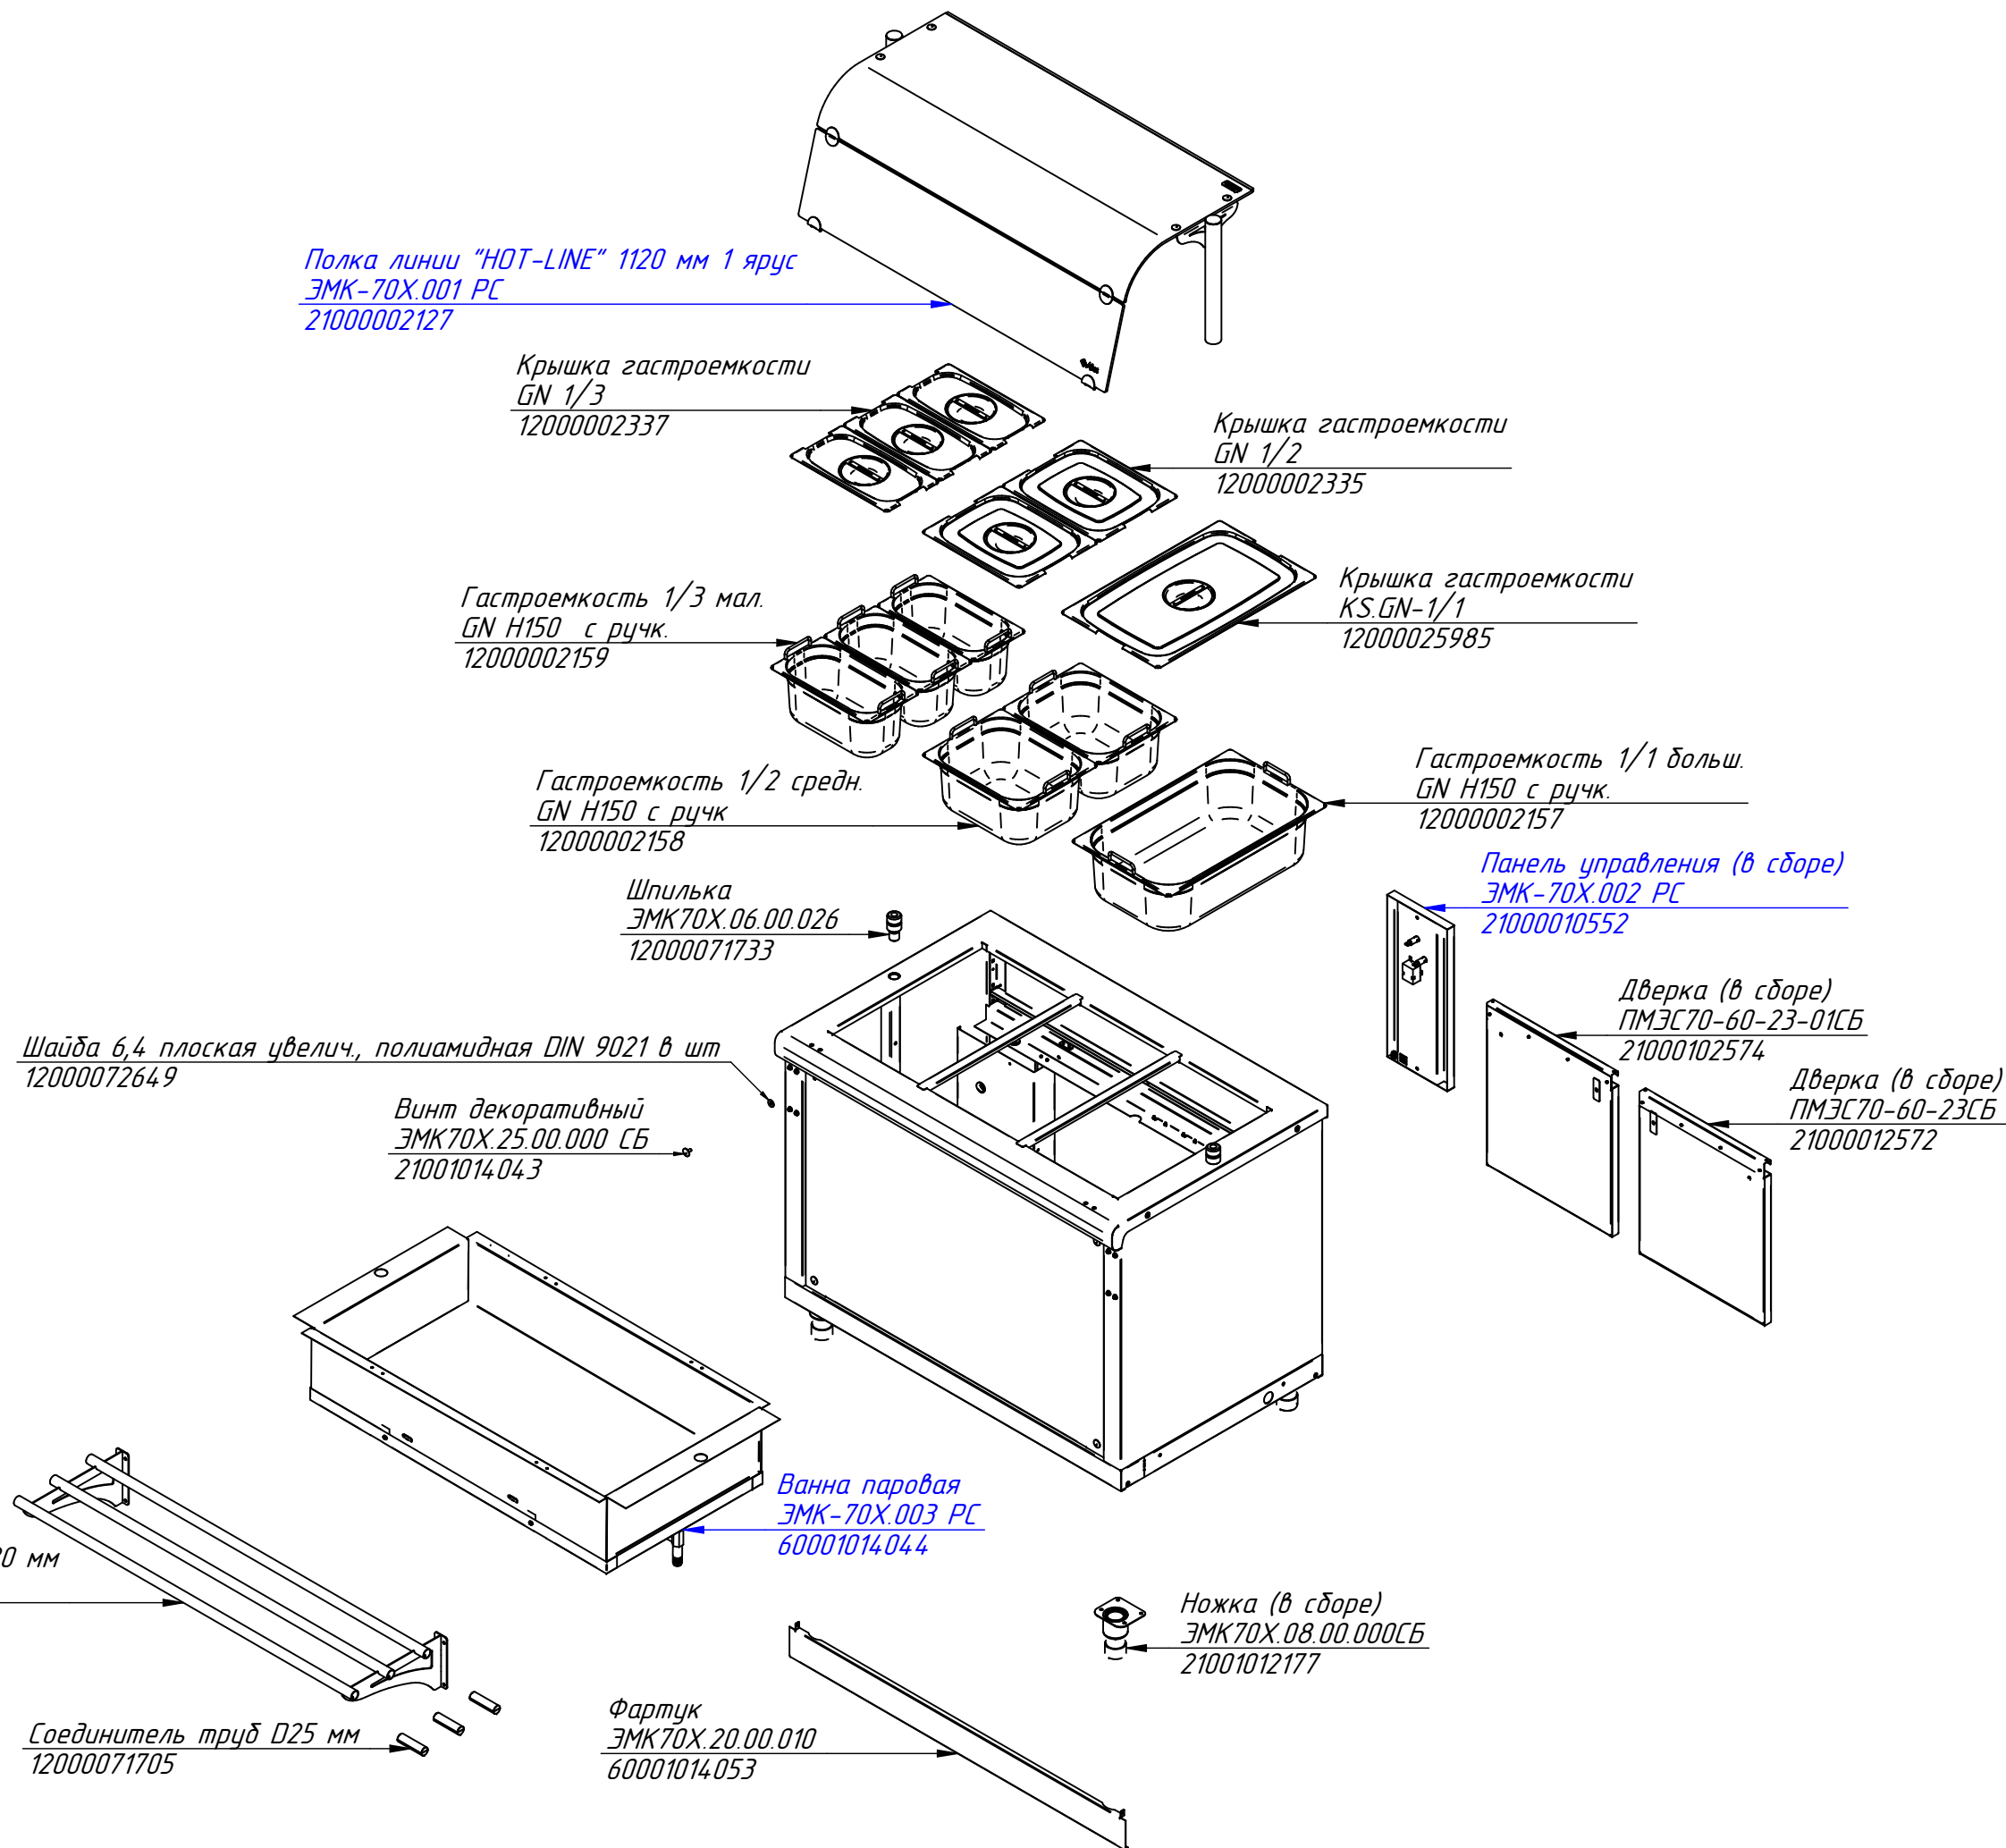

Дверка (в сборе)
ПМЭС70-60-23СБ
21000012572

Ванна паровая
ЭМК-70Х.003 РС
60001014044

Направляющая линии "HOT-LINE" 1120 мм
ЭМК70Х.09.00.000СБ
21000002182

Ножка (в сборе)
ЭМК70Х.08.00.000СБ
21001012177

Соединитель труб D25 мм
12000071705

Фартук
ЭМК70Х.20.00.010
60001014053

ЭМК-70Х.000-01 РС
Мармит электрический
кухонный ЭМК-70Х (1120мм)
ЭМК70Х.00.00.000СБ

ЭМК-70Х.001 РС
Полка линии "HOT-LINE"
1120 мм 1 ярус
ЭМК70Х.01.00.000СБ

Стекло гнутое незакаленное 6 мм 1020x483 отверстия/полировка
ЭМК70Х.19.00.006-01
21000002165