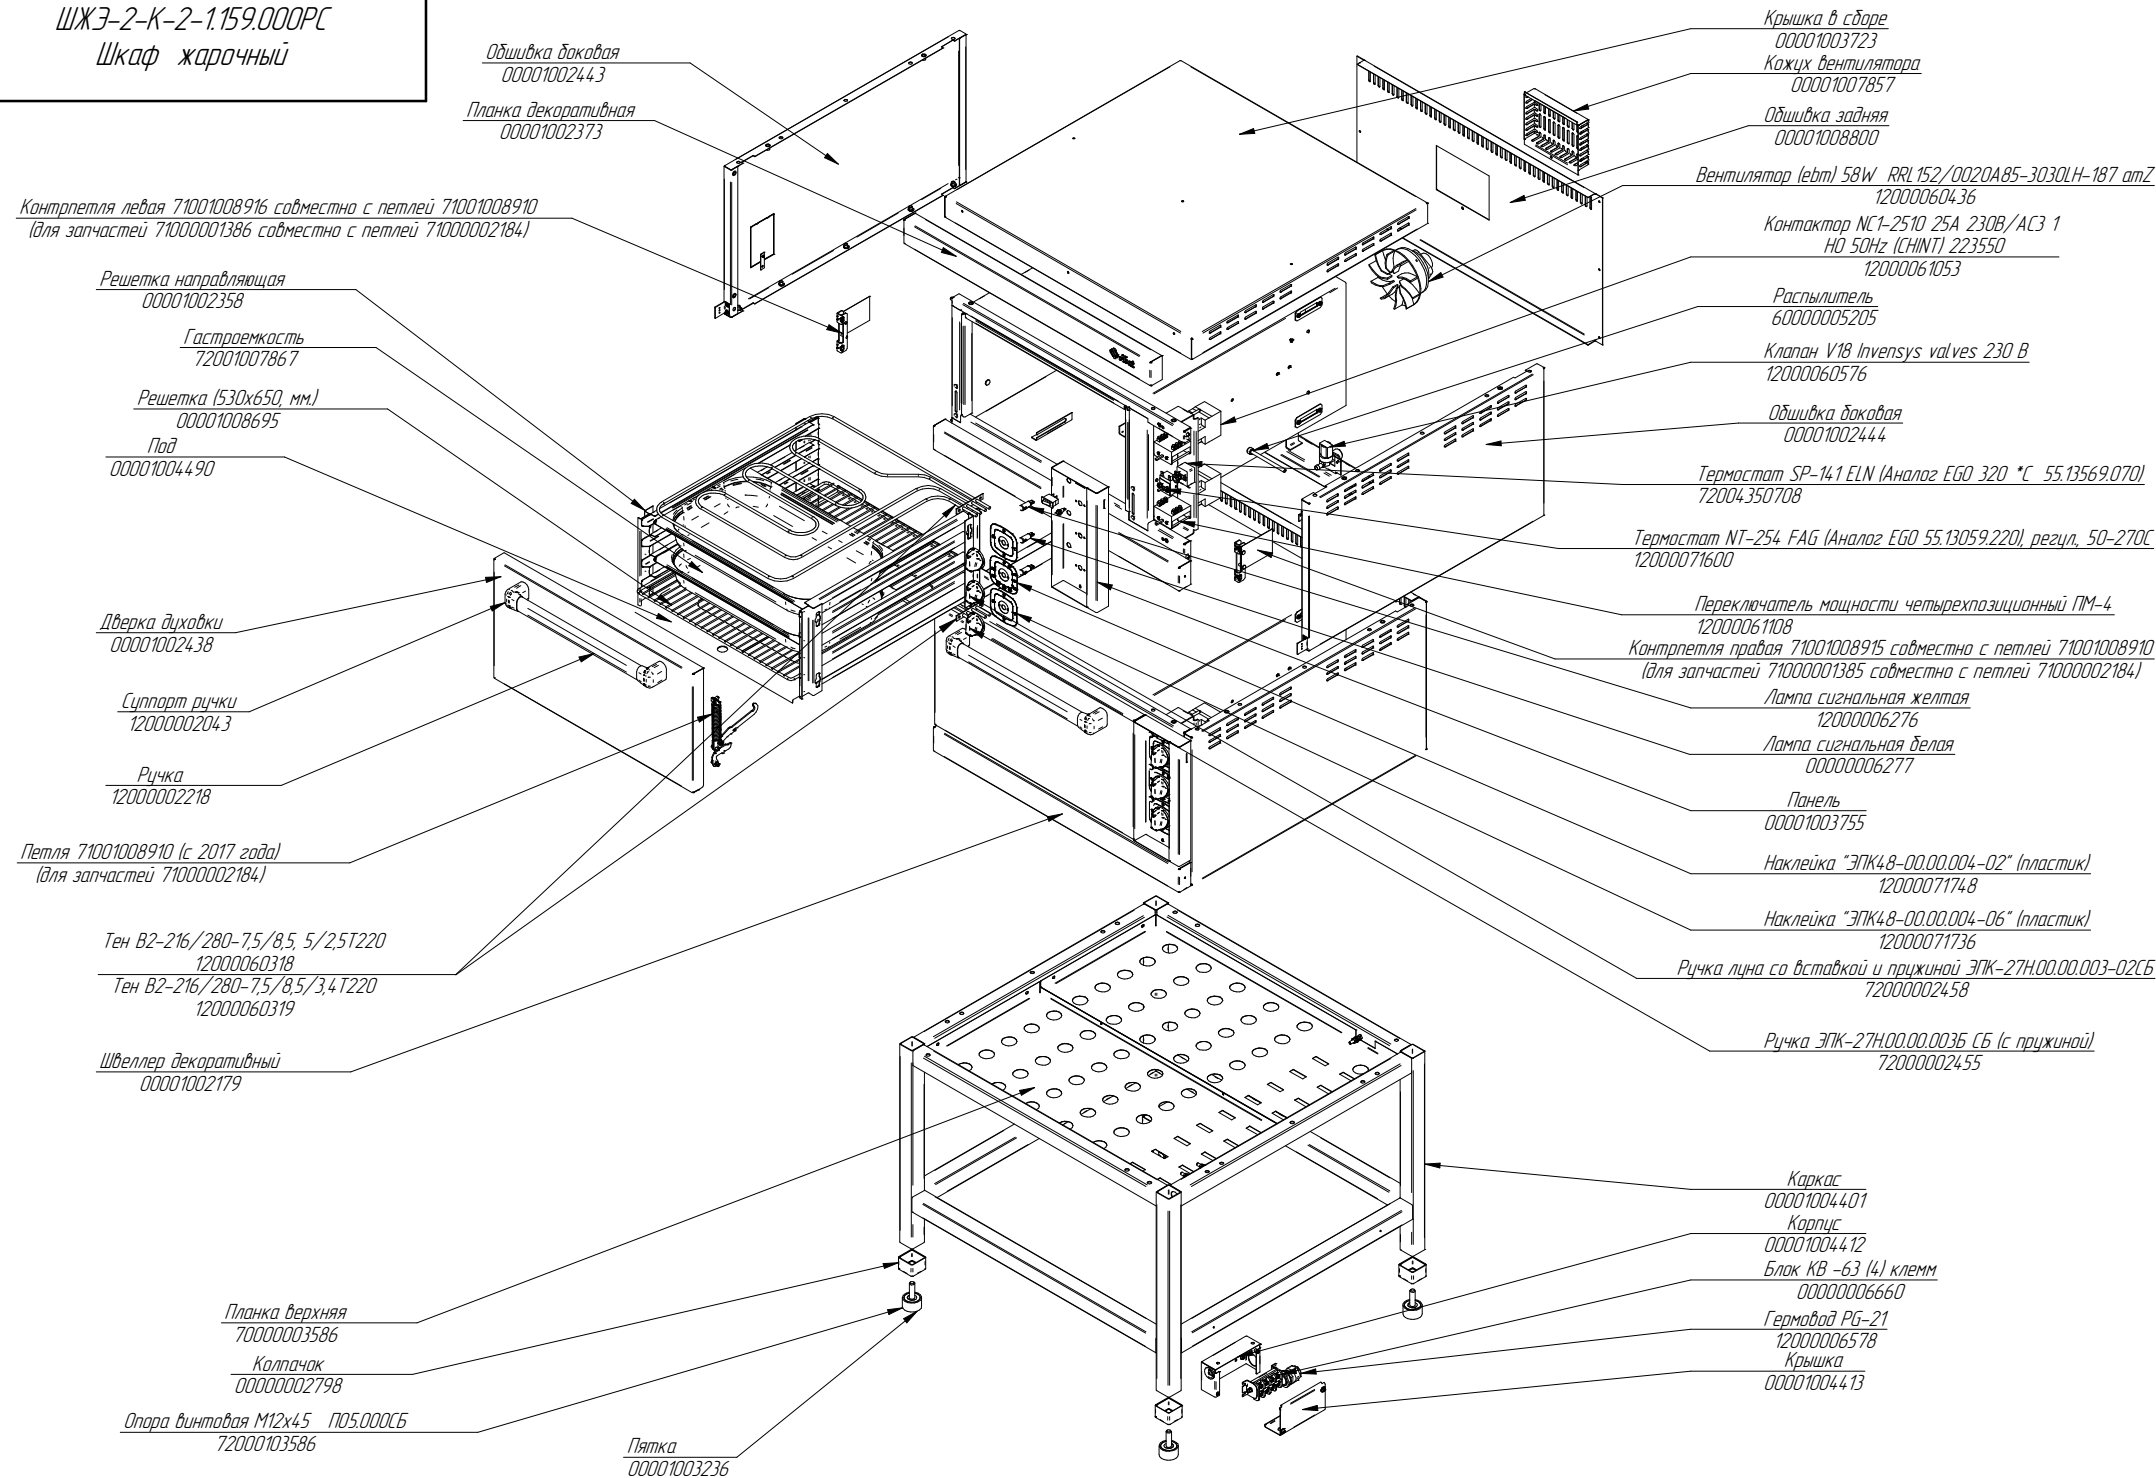

**ШЖЗ-2-К-2-1.159.000РС**  
**Шкаф жарочный**

Контрпетля левая 71001008916 совместно с петлей 71001008910  
 (для запчастей 71000001386 совместно с петлей 71000002184)

Решетка направляющая  
 00001002358

Гастроемкость  
 72001007867

Решетка (530x650, мм.)  
 00001008695

Под  
 00001004490

Дверка духовки  
 00001002438

Суппорт ручки  
 12000002043

Ручка  
 12000002218

Петля 71001008910 (с 2017 года)  
 (для запчастей 71000002184)