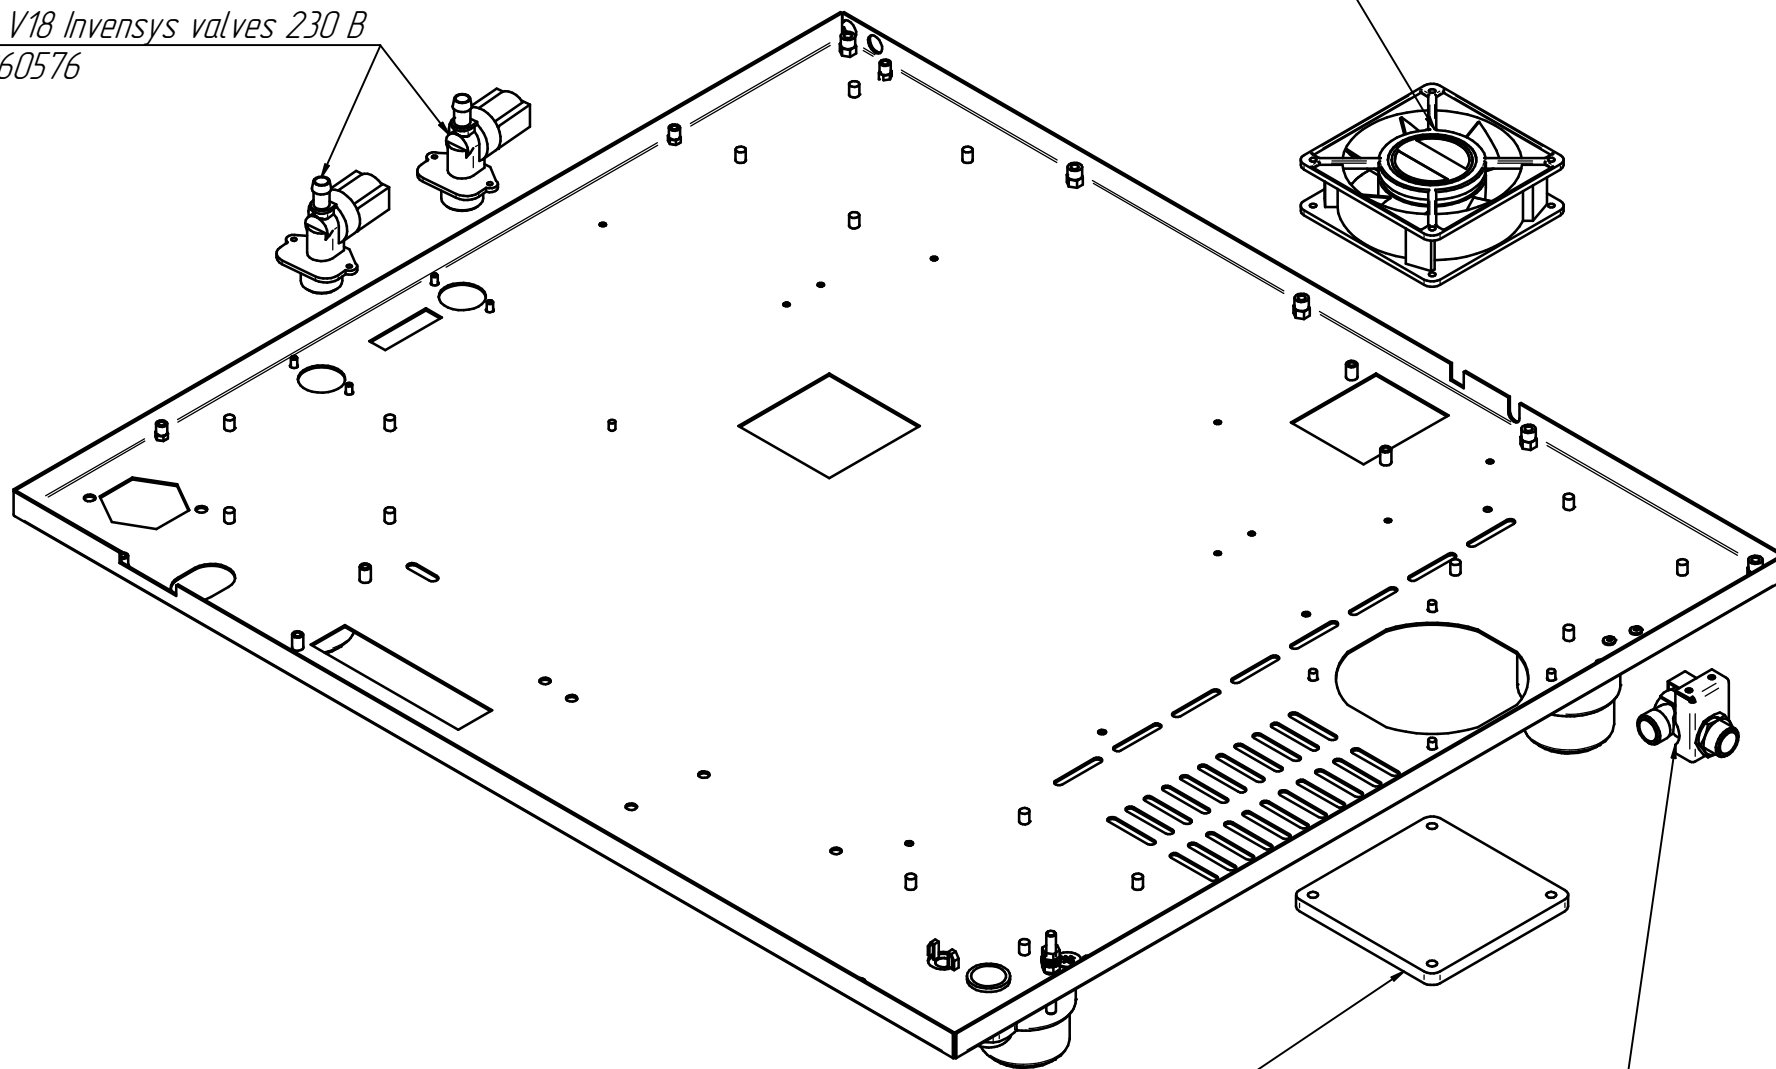

ПКА6-1ПМ2.19451.006РС
Пароконвектомат
ПКА6-1/1ПМ2

*Вентилятор осевой YZ 120*38 BL, (220V, 20W, Китай)
12000069331*

*Клапан V18 Invensys valves 230 В
12000060576*

*Фильтр для вентилятора 120x120мм
12000003625*

*Клапан предохранительный
10000005090*