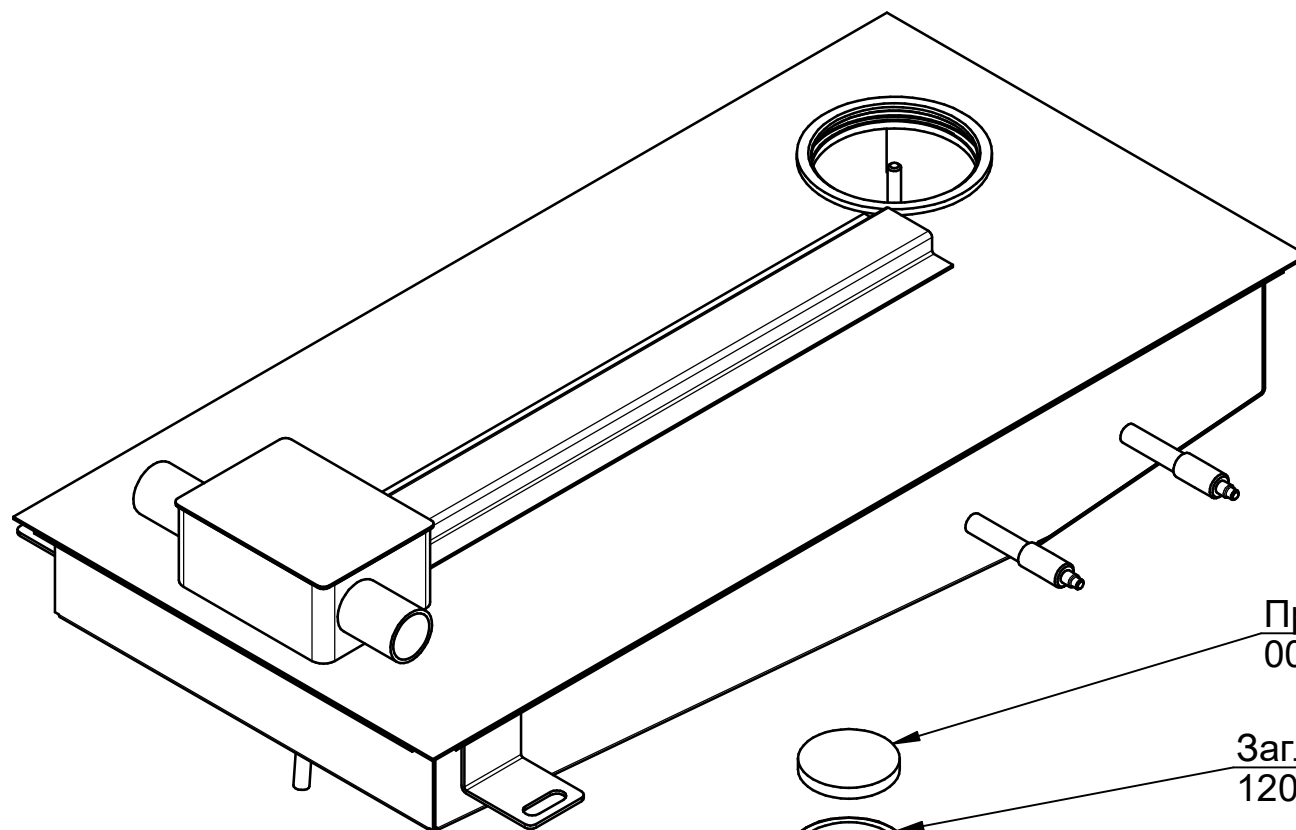

ПКА6-11ПМ2-01.18943.011РС

Пароконвектомат  
ПКА6-1/1ПМ2-01

Кольцо 062-068-36  
12000020655

Прокладка  
00001001936

Заглушка G1 1/4"  
12000002744