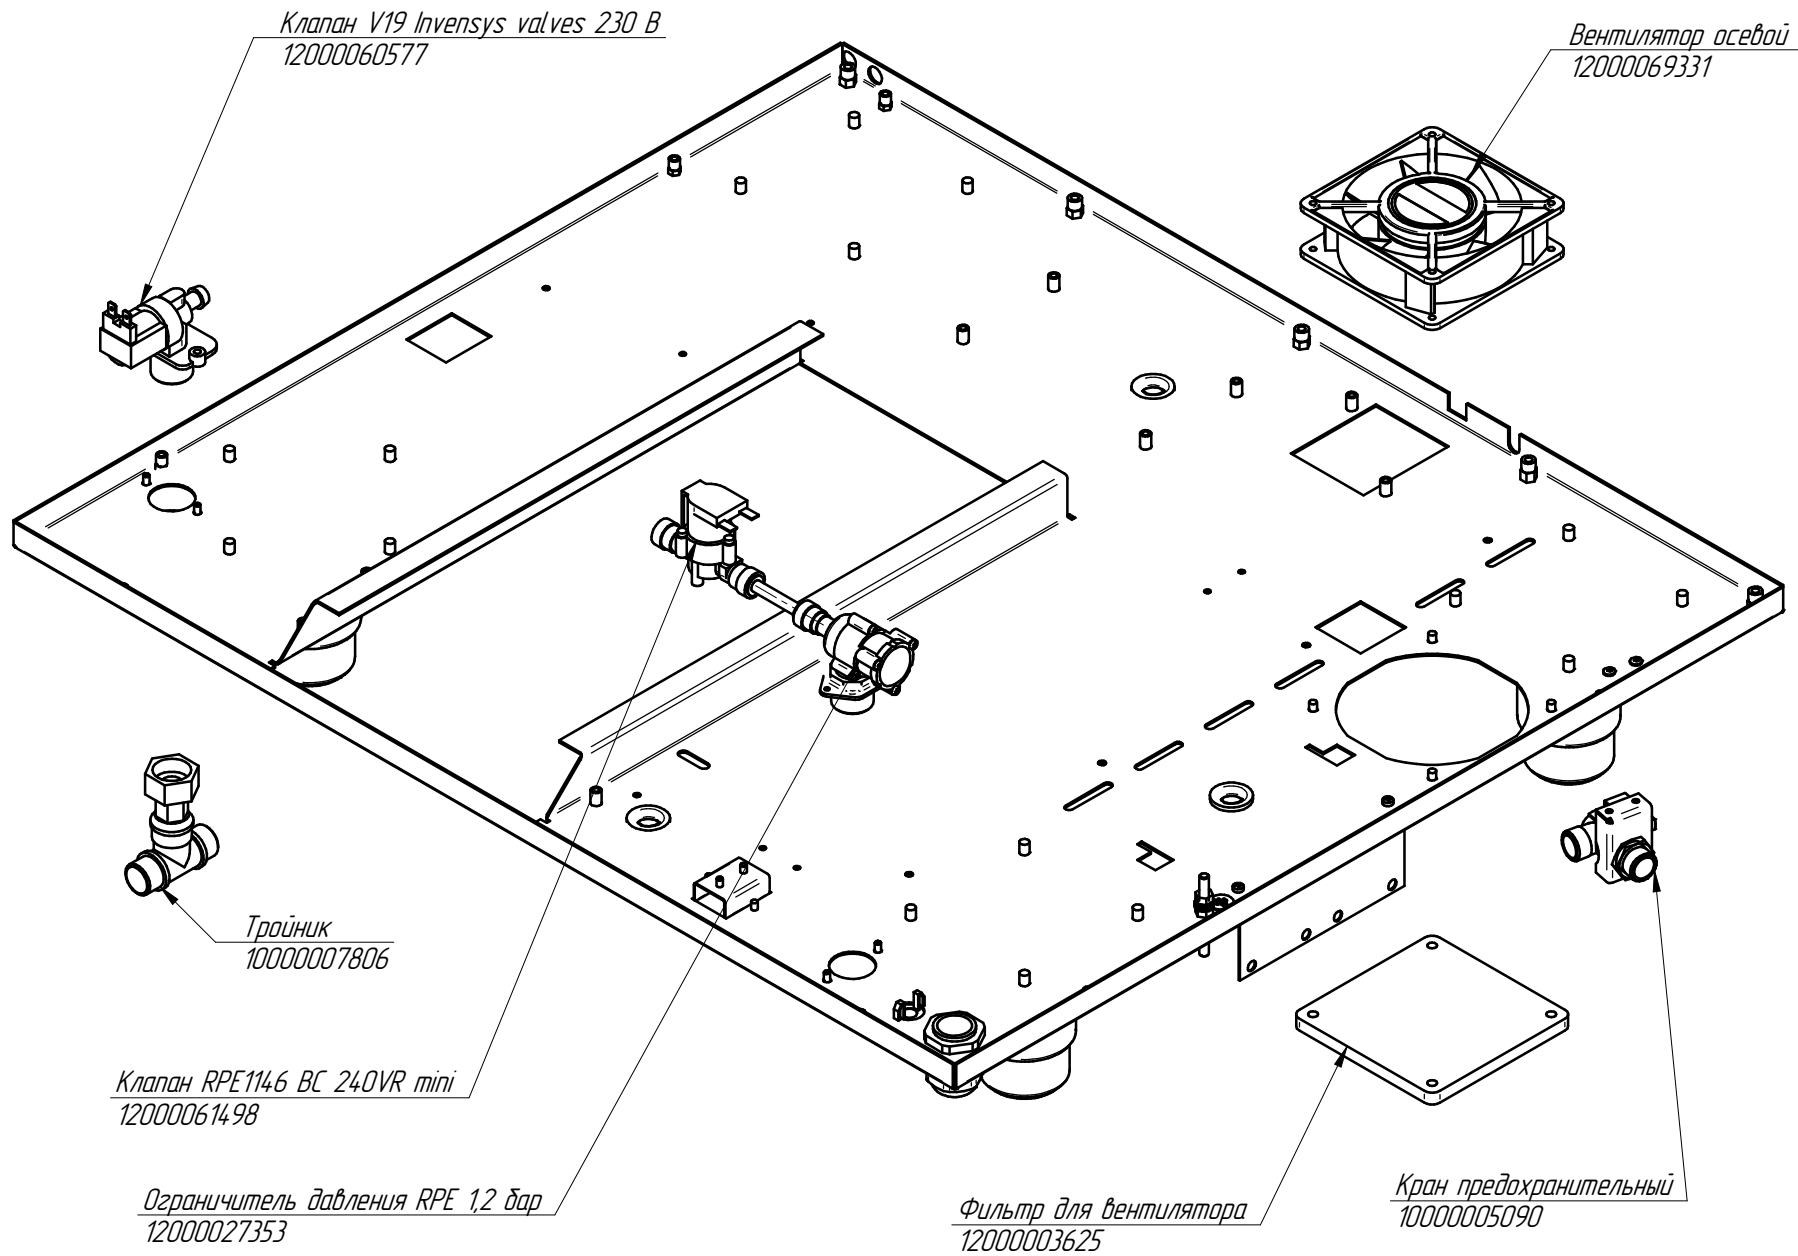

ПКА6-11ВМ2-01.19107.006РС  
Пароконвектомат ПКА6-11ВМ2-01

Клапан V19 Invensys valves 230 В  
12000060577

Вентилятор осевой YZ 120\*38 ВЛ  
12000069331

Тройник  
10000007806

Клапан RPE1146 BC 240VR mini  
12000061498

Ограничитель давления RPE 1,2 бар  
12000027353

Фильтр для вентилятора  
12000003625

Кран предохранительный  
10000005090