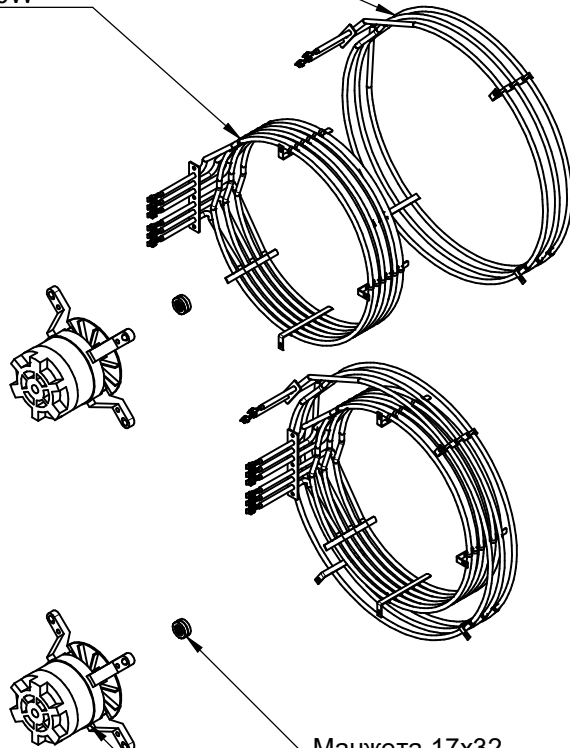

ПКА20-11ПП2.5228.004РС

Пароконвектомат
ПКА20-1/1ПП2

ТЭН 537-С-8,5/5,0К230
12000060476

ТЭН БЗ-12000W
12000060113

Манжета 17x32
12000020011

Двигатель
12000060635

Лампочка
12000060475

Корпус светильника
12000060440

Прокладка светильника
12000060604

Стекло светильника
12000020235

Рамка светильника
10000005508

Шуп (5 точек, 3100 мм)
12000061090

Вентилятор 120x120x38
12000069331

Уплотнитель
10000008076