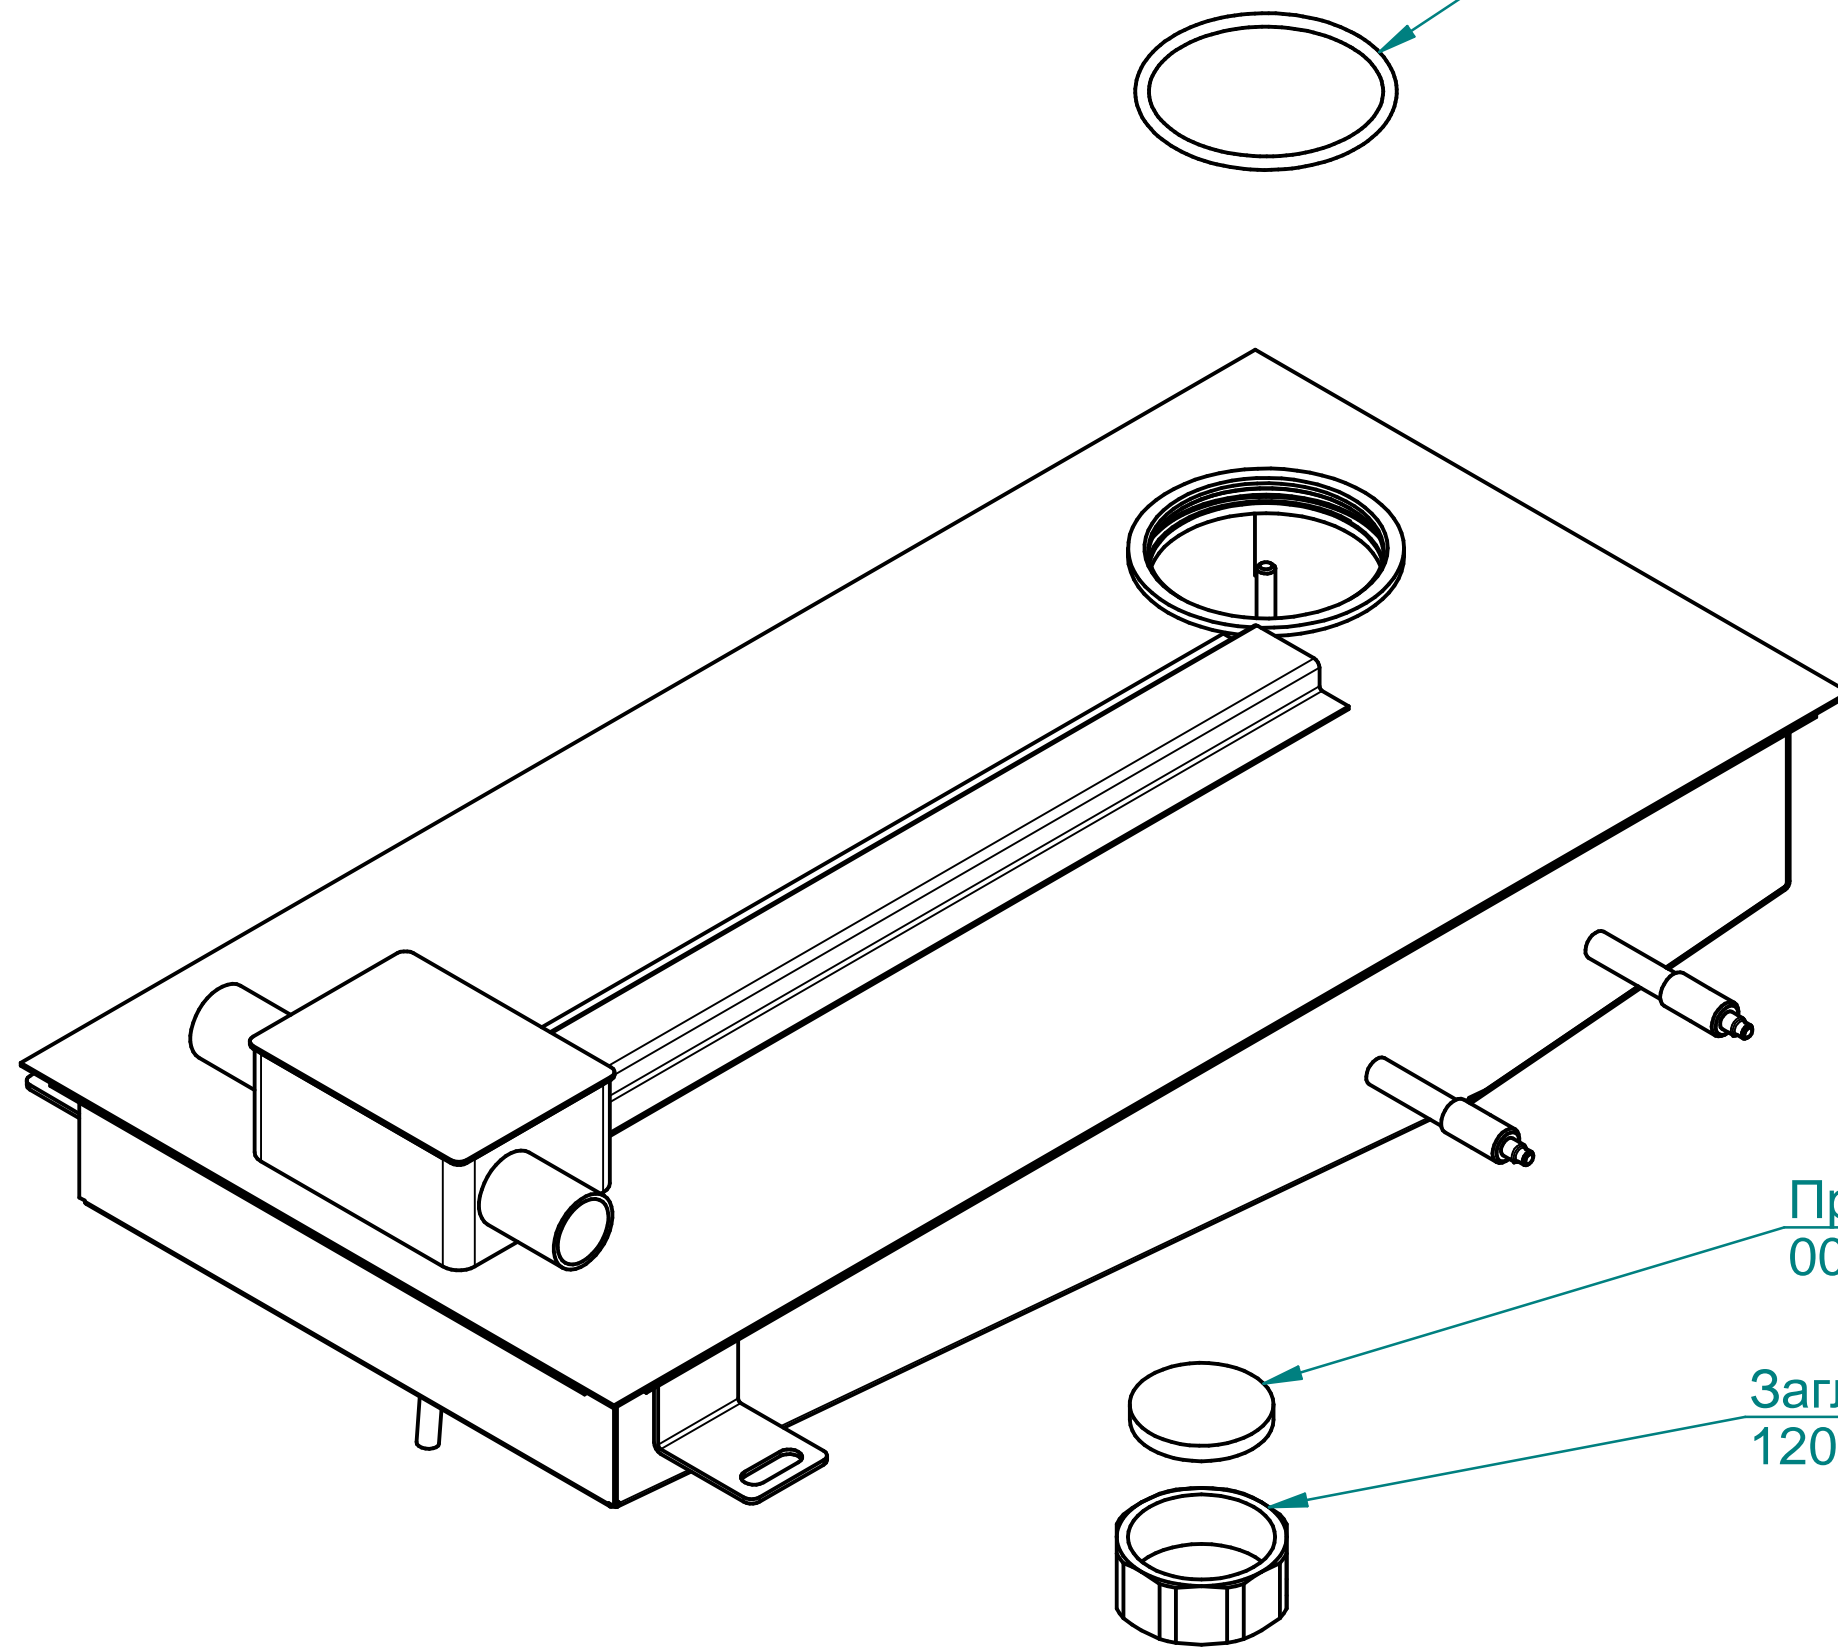

ПКА10-11ПП2.9757.011РС

Пароконвектомат  
ПКА10-1/1ПП2

Кольцо 062-068-36  
120000020655

Прокладка  
000001001936

Заглушка G1 1/4"  
120000002744