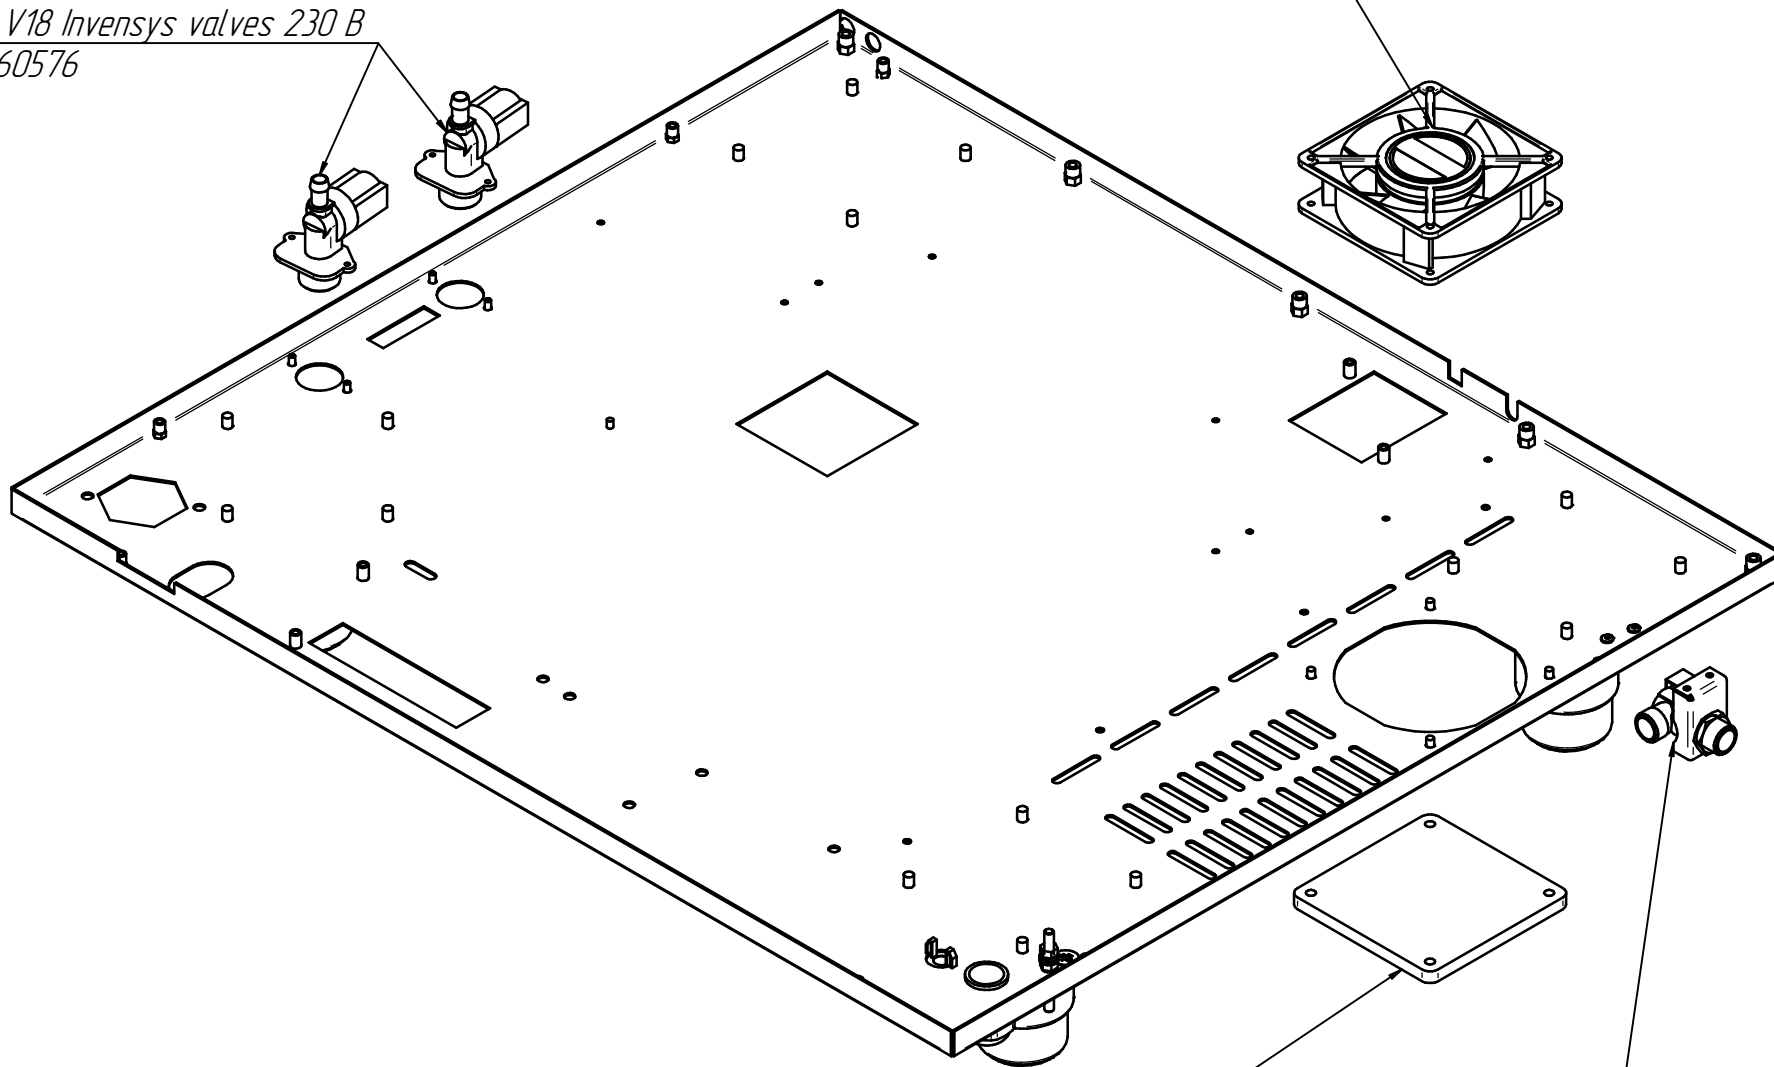

ПКА10-11ПМ2.19449.006РС
Пароконвектомат
ПКА10-1/1ПМ2

*Вентилятор осевой YZ 120*38 BL, (220V, 20W, Китай)
12000069331*

*Клапан V18 Invensys valves 230 В
12000060576*

*Фильтр для вентилятора 120x120мм
12000003625*

*Клапан предохранительный
10000005090*