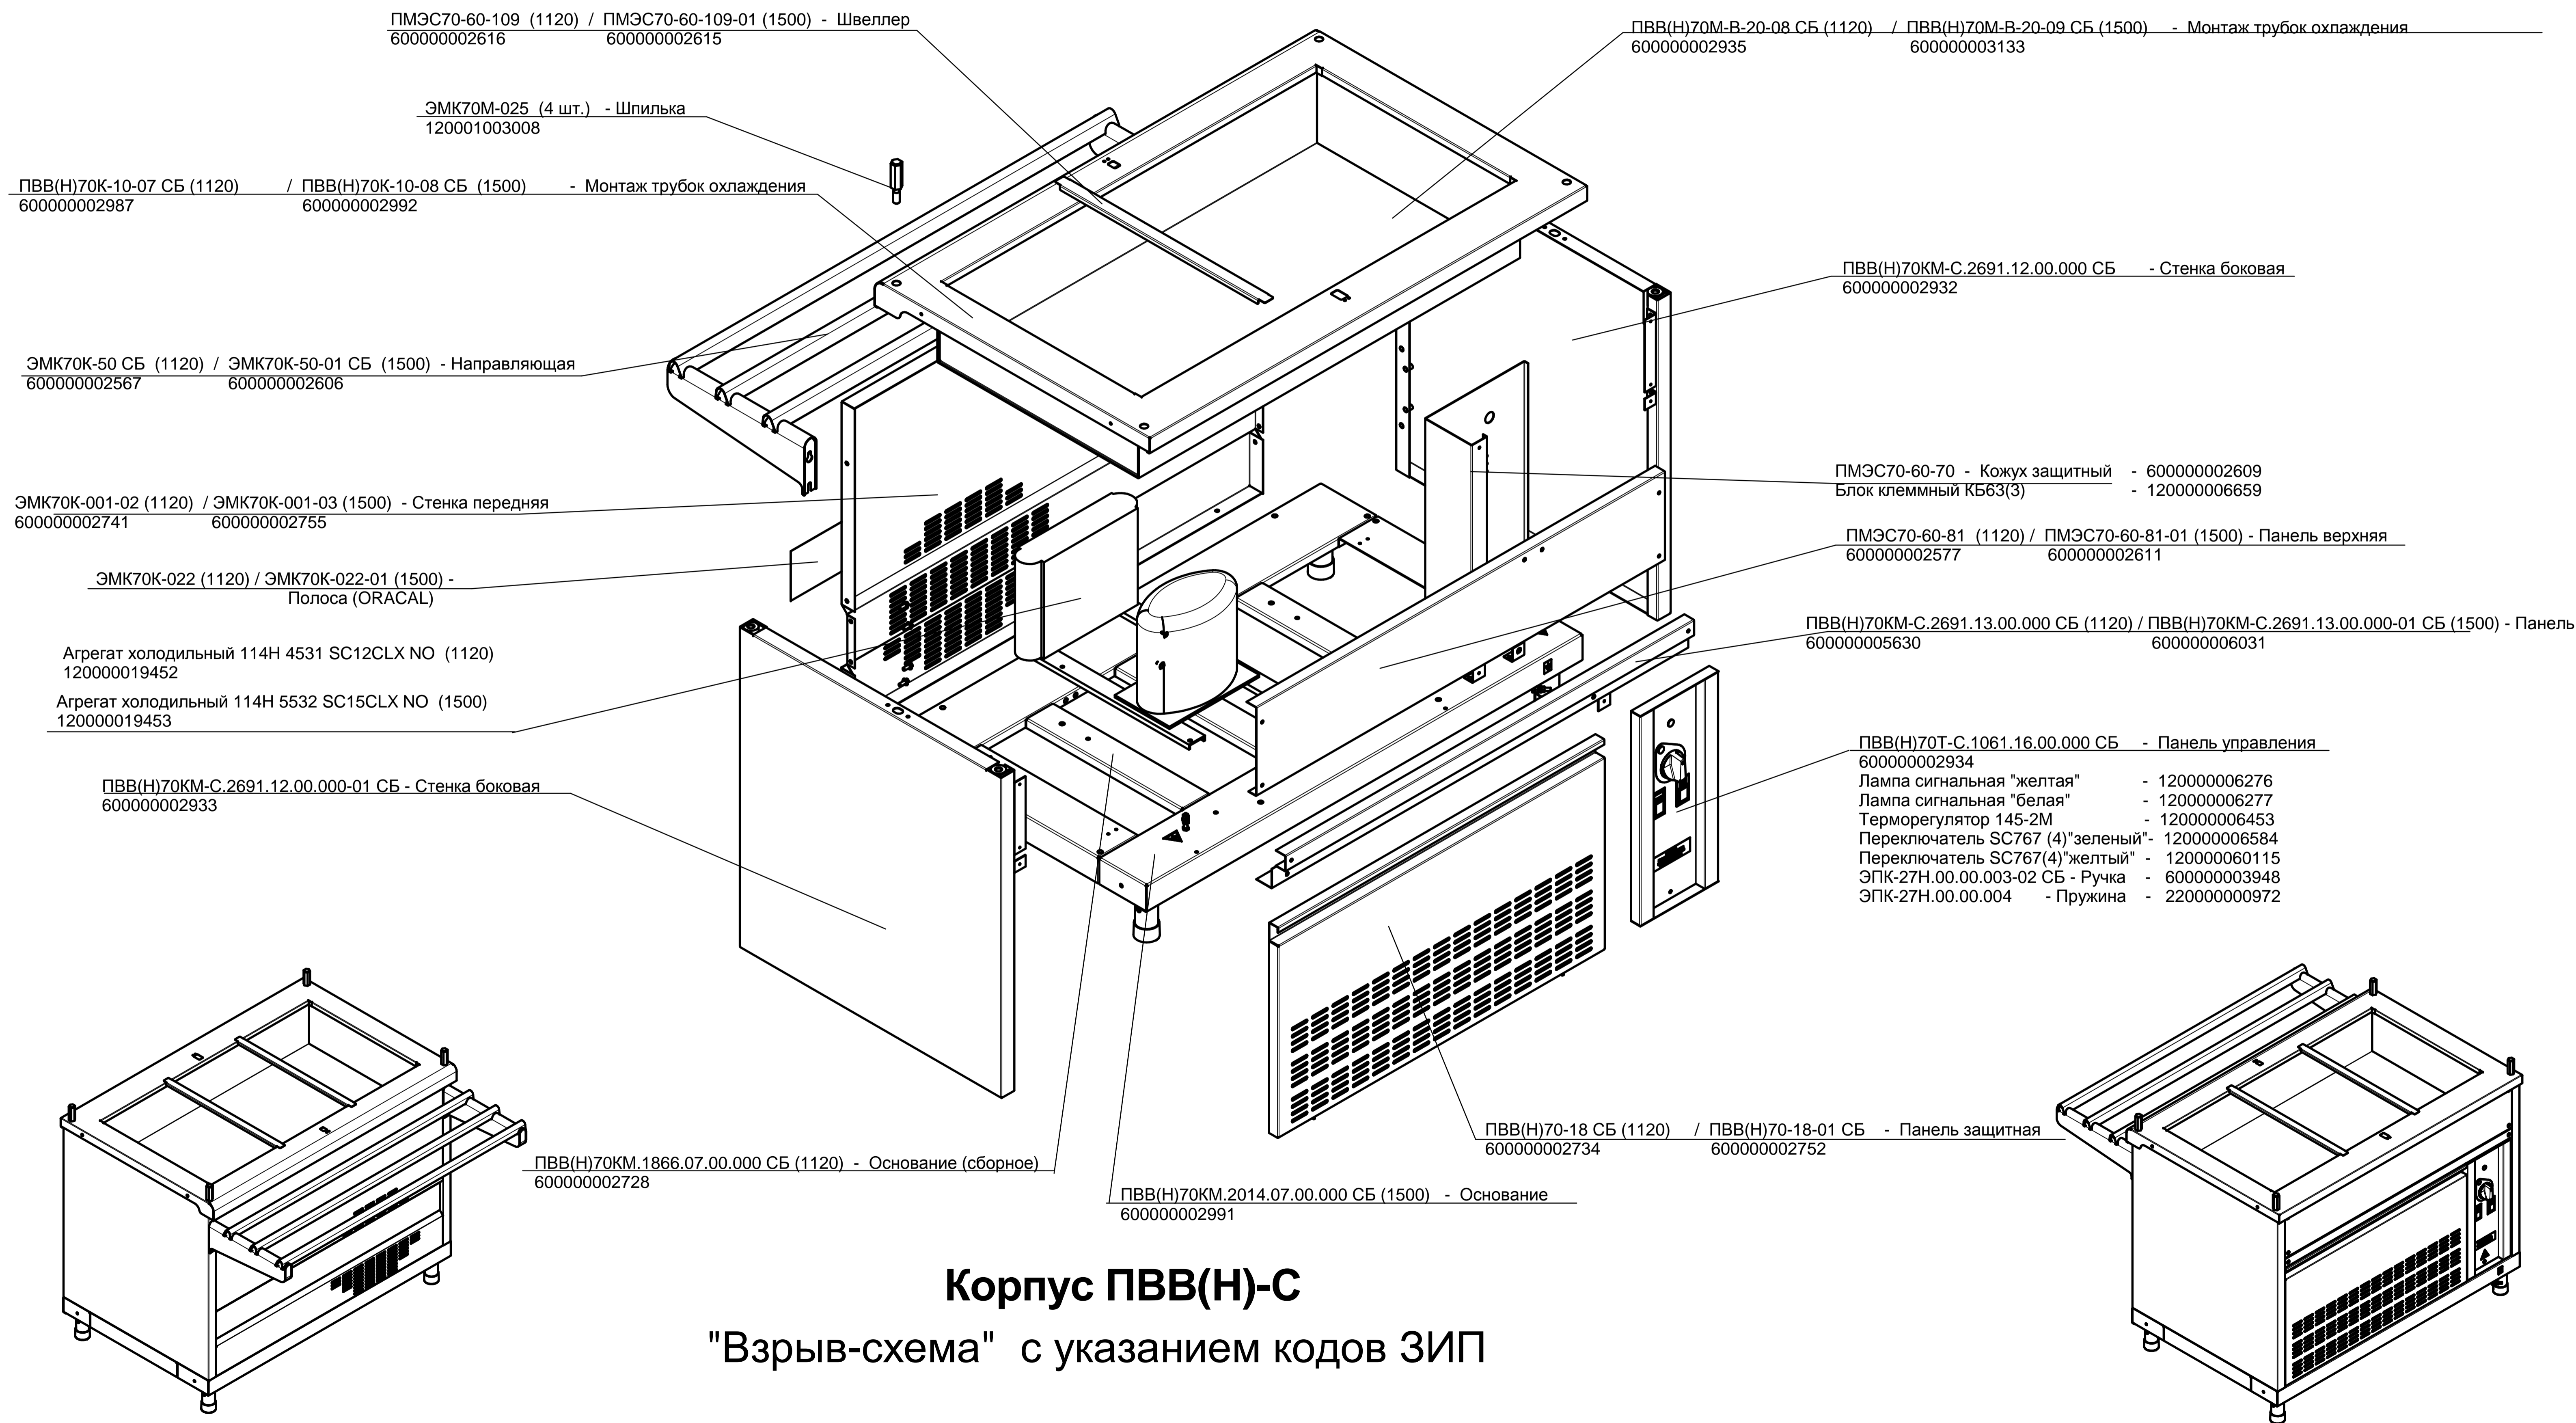

ПВВ(Н)70КМ-С.2828.06.00.000 СБ (1120)
ПВВ(Н)70КМ-С.2829.06.00.000 СБ (1500)
Плоский стол

ПВВ(Н)70КМ-С.2691.06.00.000 СБ (1120)
ПВВ(Н)70КМ-С.2014.06.00.000 СБ (1500)
С гастро/емкостями

Корпус ПВВ(Н)-С
"Взрыв-схема" с указанием кодов ЗИП