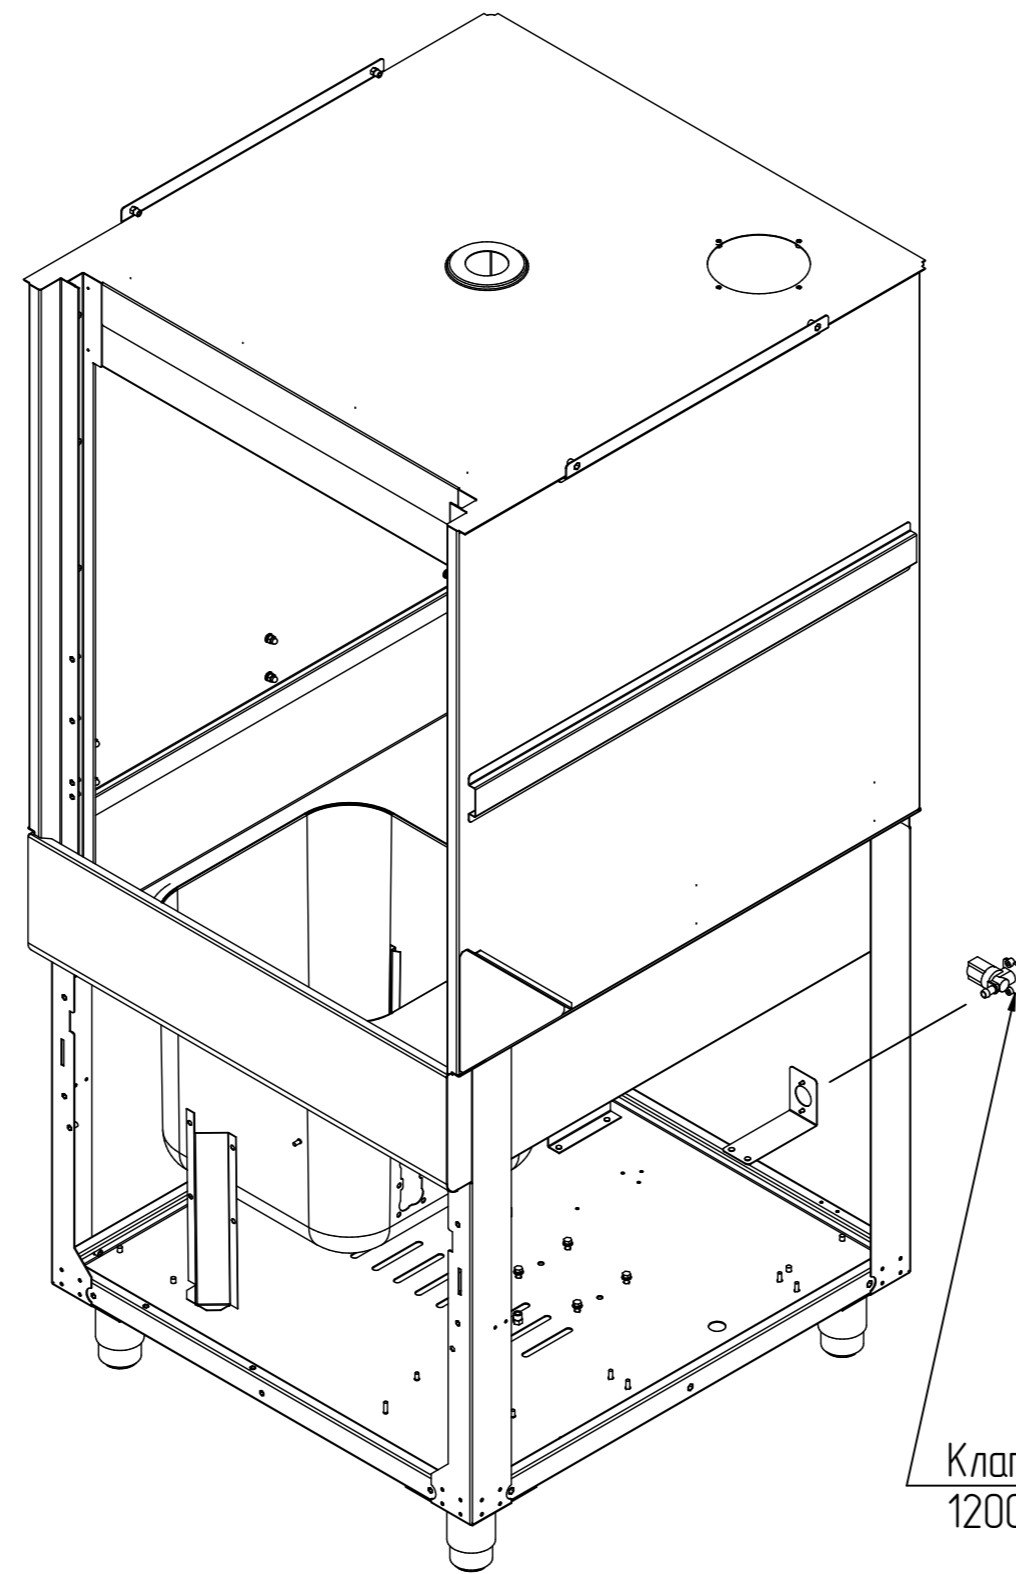

МПК-65-65.002РС

Корпус

Машина котломоечная  
МПК 65-65.8418/8419

Примечание.

В насосах MEC80.T300DX и R71.T5PRSM применяется Сальник карбоновый 1A010000 (код 120000020592).