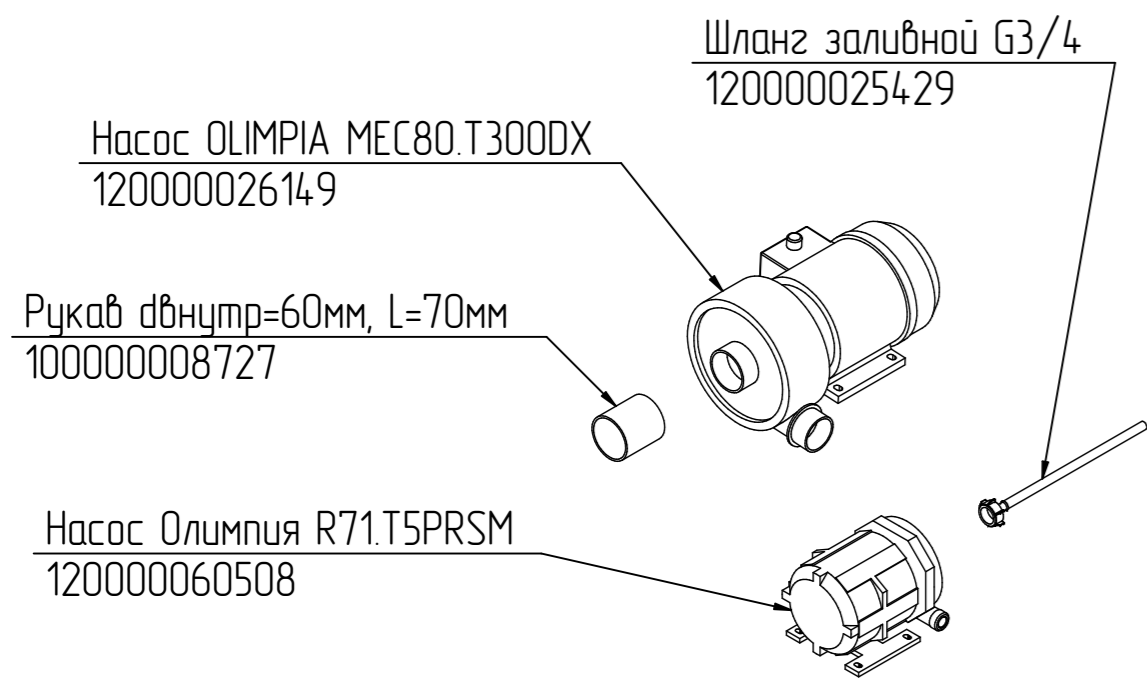

МПК-65-65.002РС

Корпус

Машина котломоечная  
МПК 65-65.8418/8419

Примечание.

В насосах MEC80.T300DX и R71.T5PRSM применяется Сальник карбоновый 1A010000 (код 120000020592).