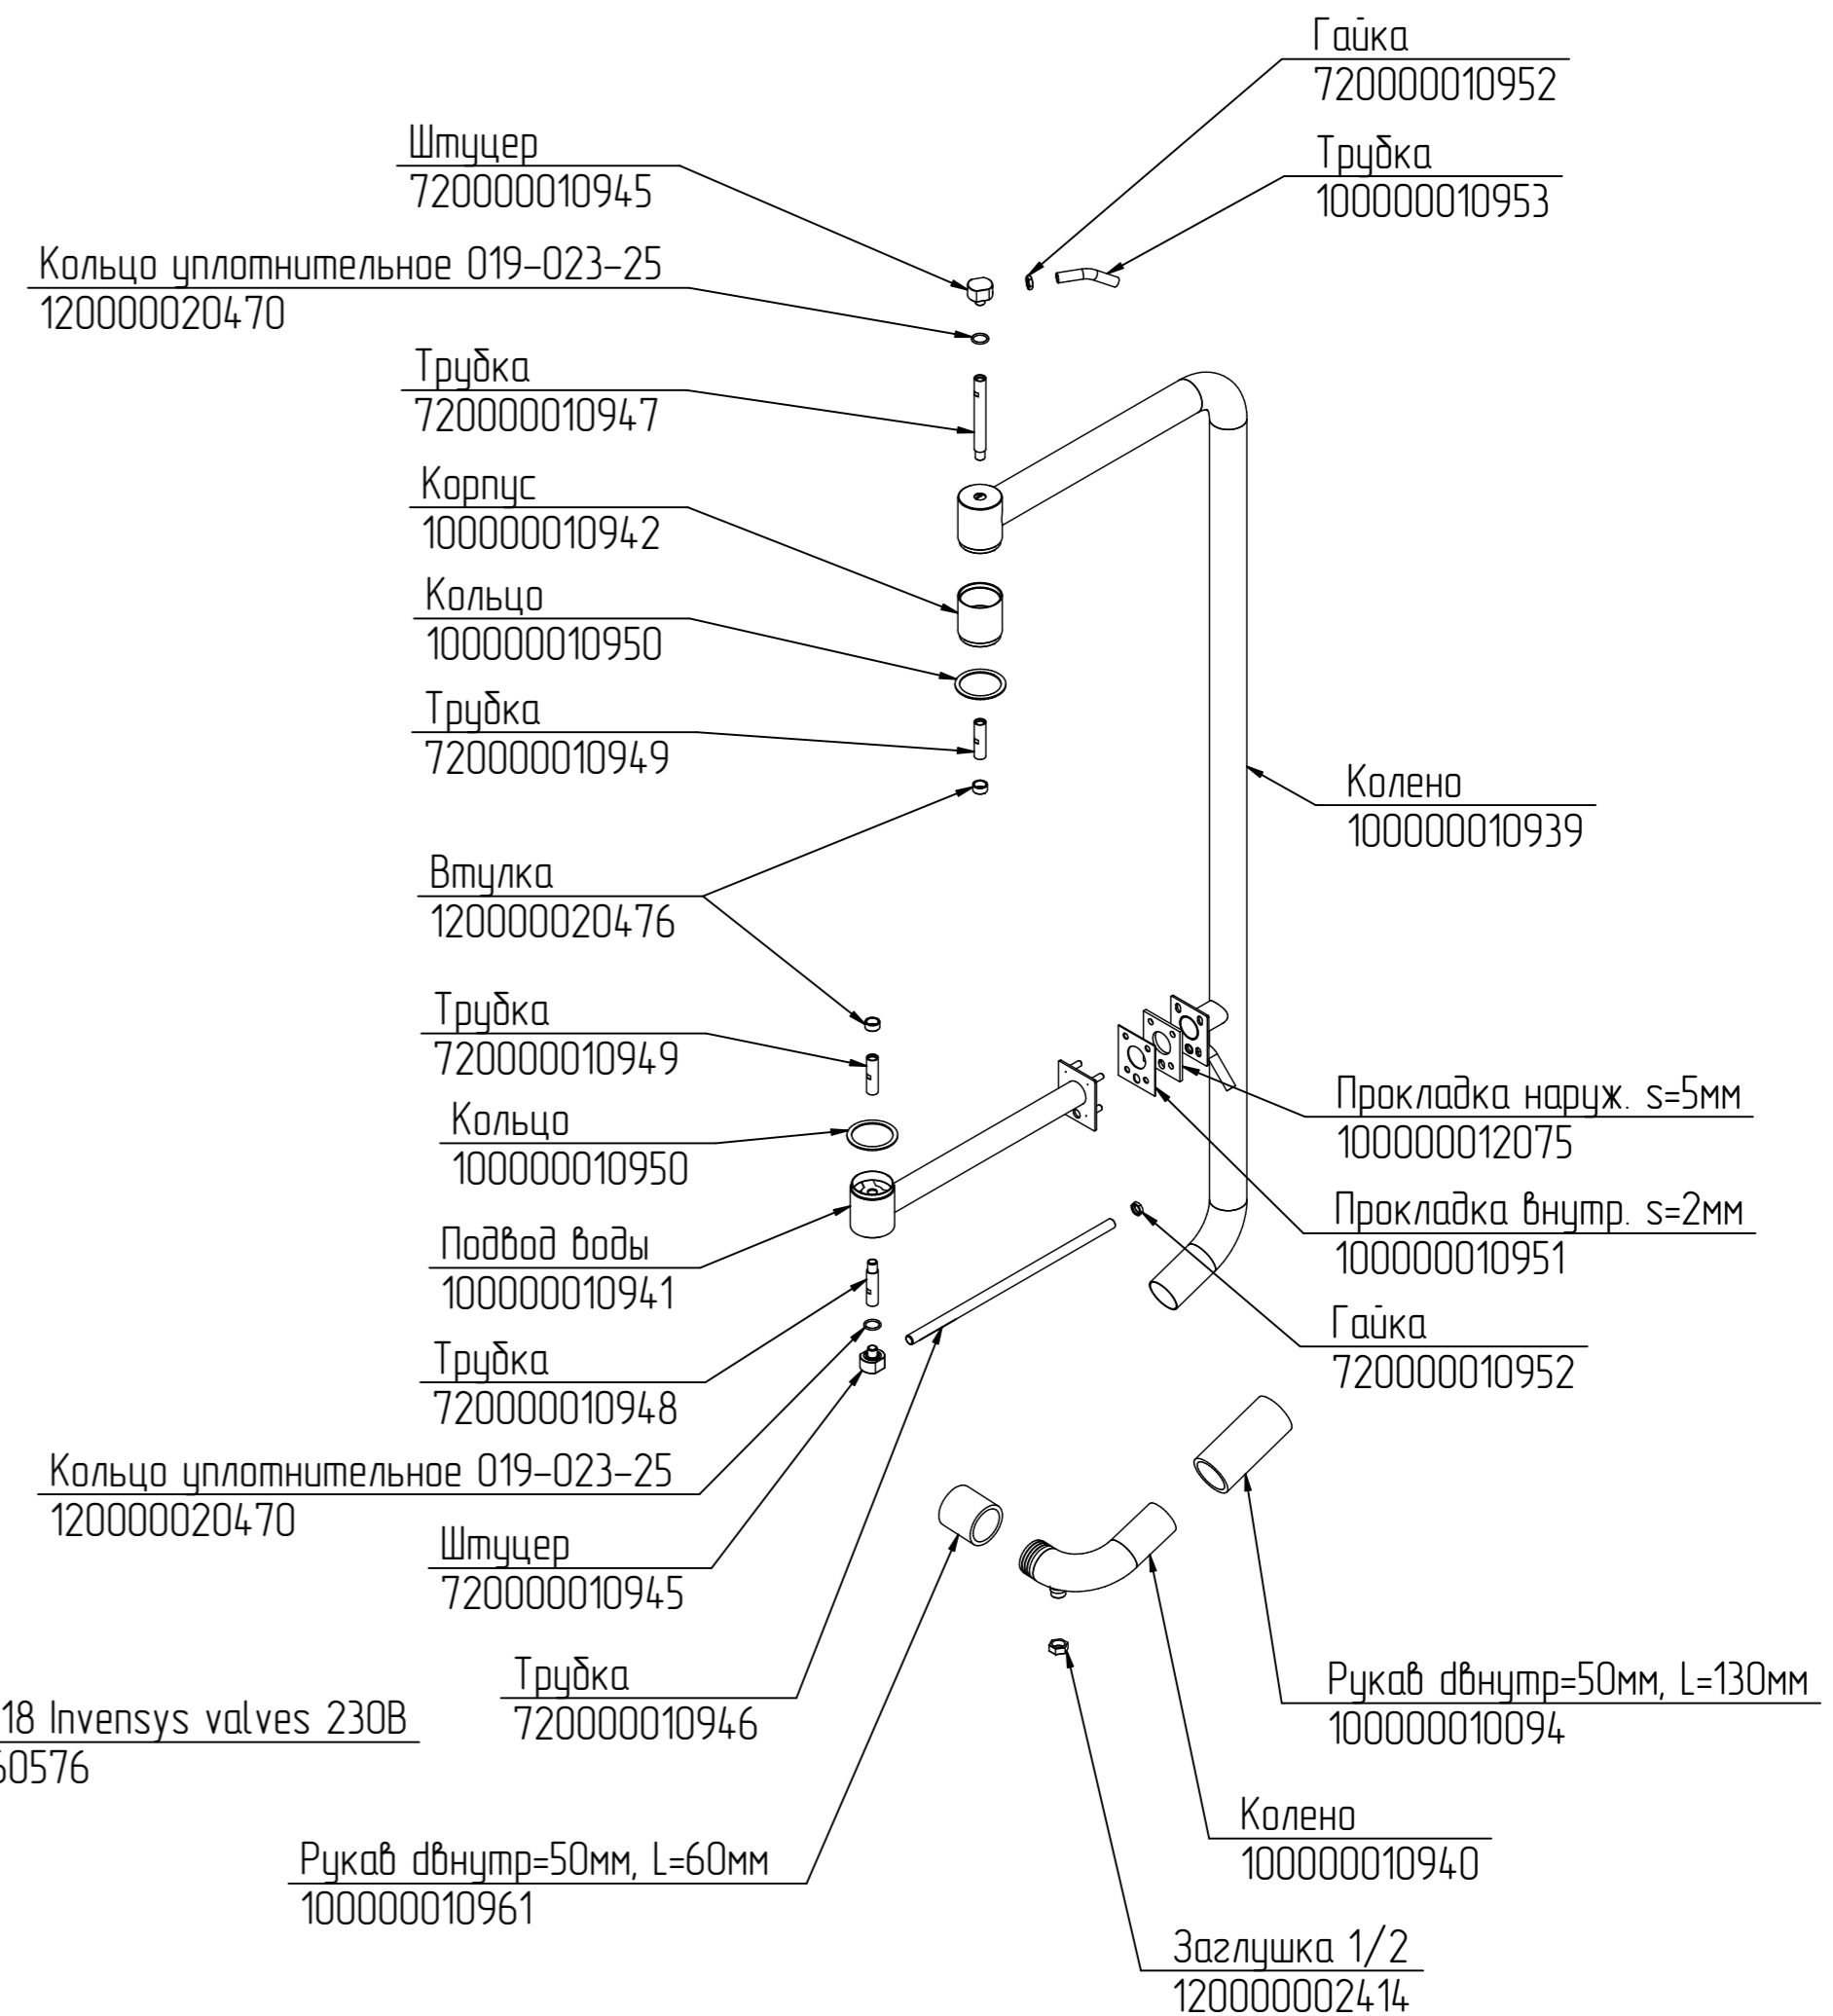

МПК-65-65.002РС

Корпус

Машина котломоечная  
МПК 65-65.8418/8419

Примечание.

В насосах MEC80.T300DX и R71.T5PRSM применяется Сальник карбоновый 1A010000 (код 120000020592).