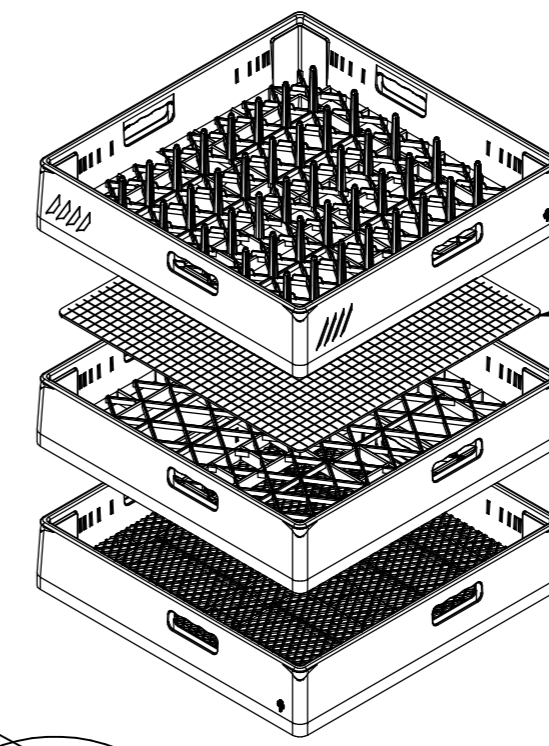

Съемный держатель №20
для МПК 65-65.8418 - приобретается отдельно
для МПК 65-65.8419 - входит в комплект поставки 1шт
100000049762

Геркон PLA10110 Lкаб=0,8м
(под крышкой)
120000061013

Магнит P6250000
(дверь)
120000060931

Шайба быстросъемная d9 нерж
120000070082

Шайба d10 нерж.
120000070065

Перегородка
100000010773

Гайка
720000010934

Кассета для тарелок
(приобретается отдельно)
720000027144

Рамка в сборе - металлическая сетка
(приобретается отдельно)
120000025965