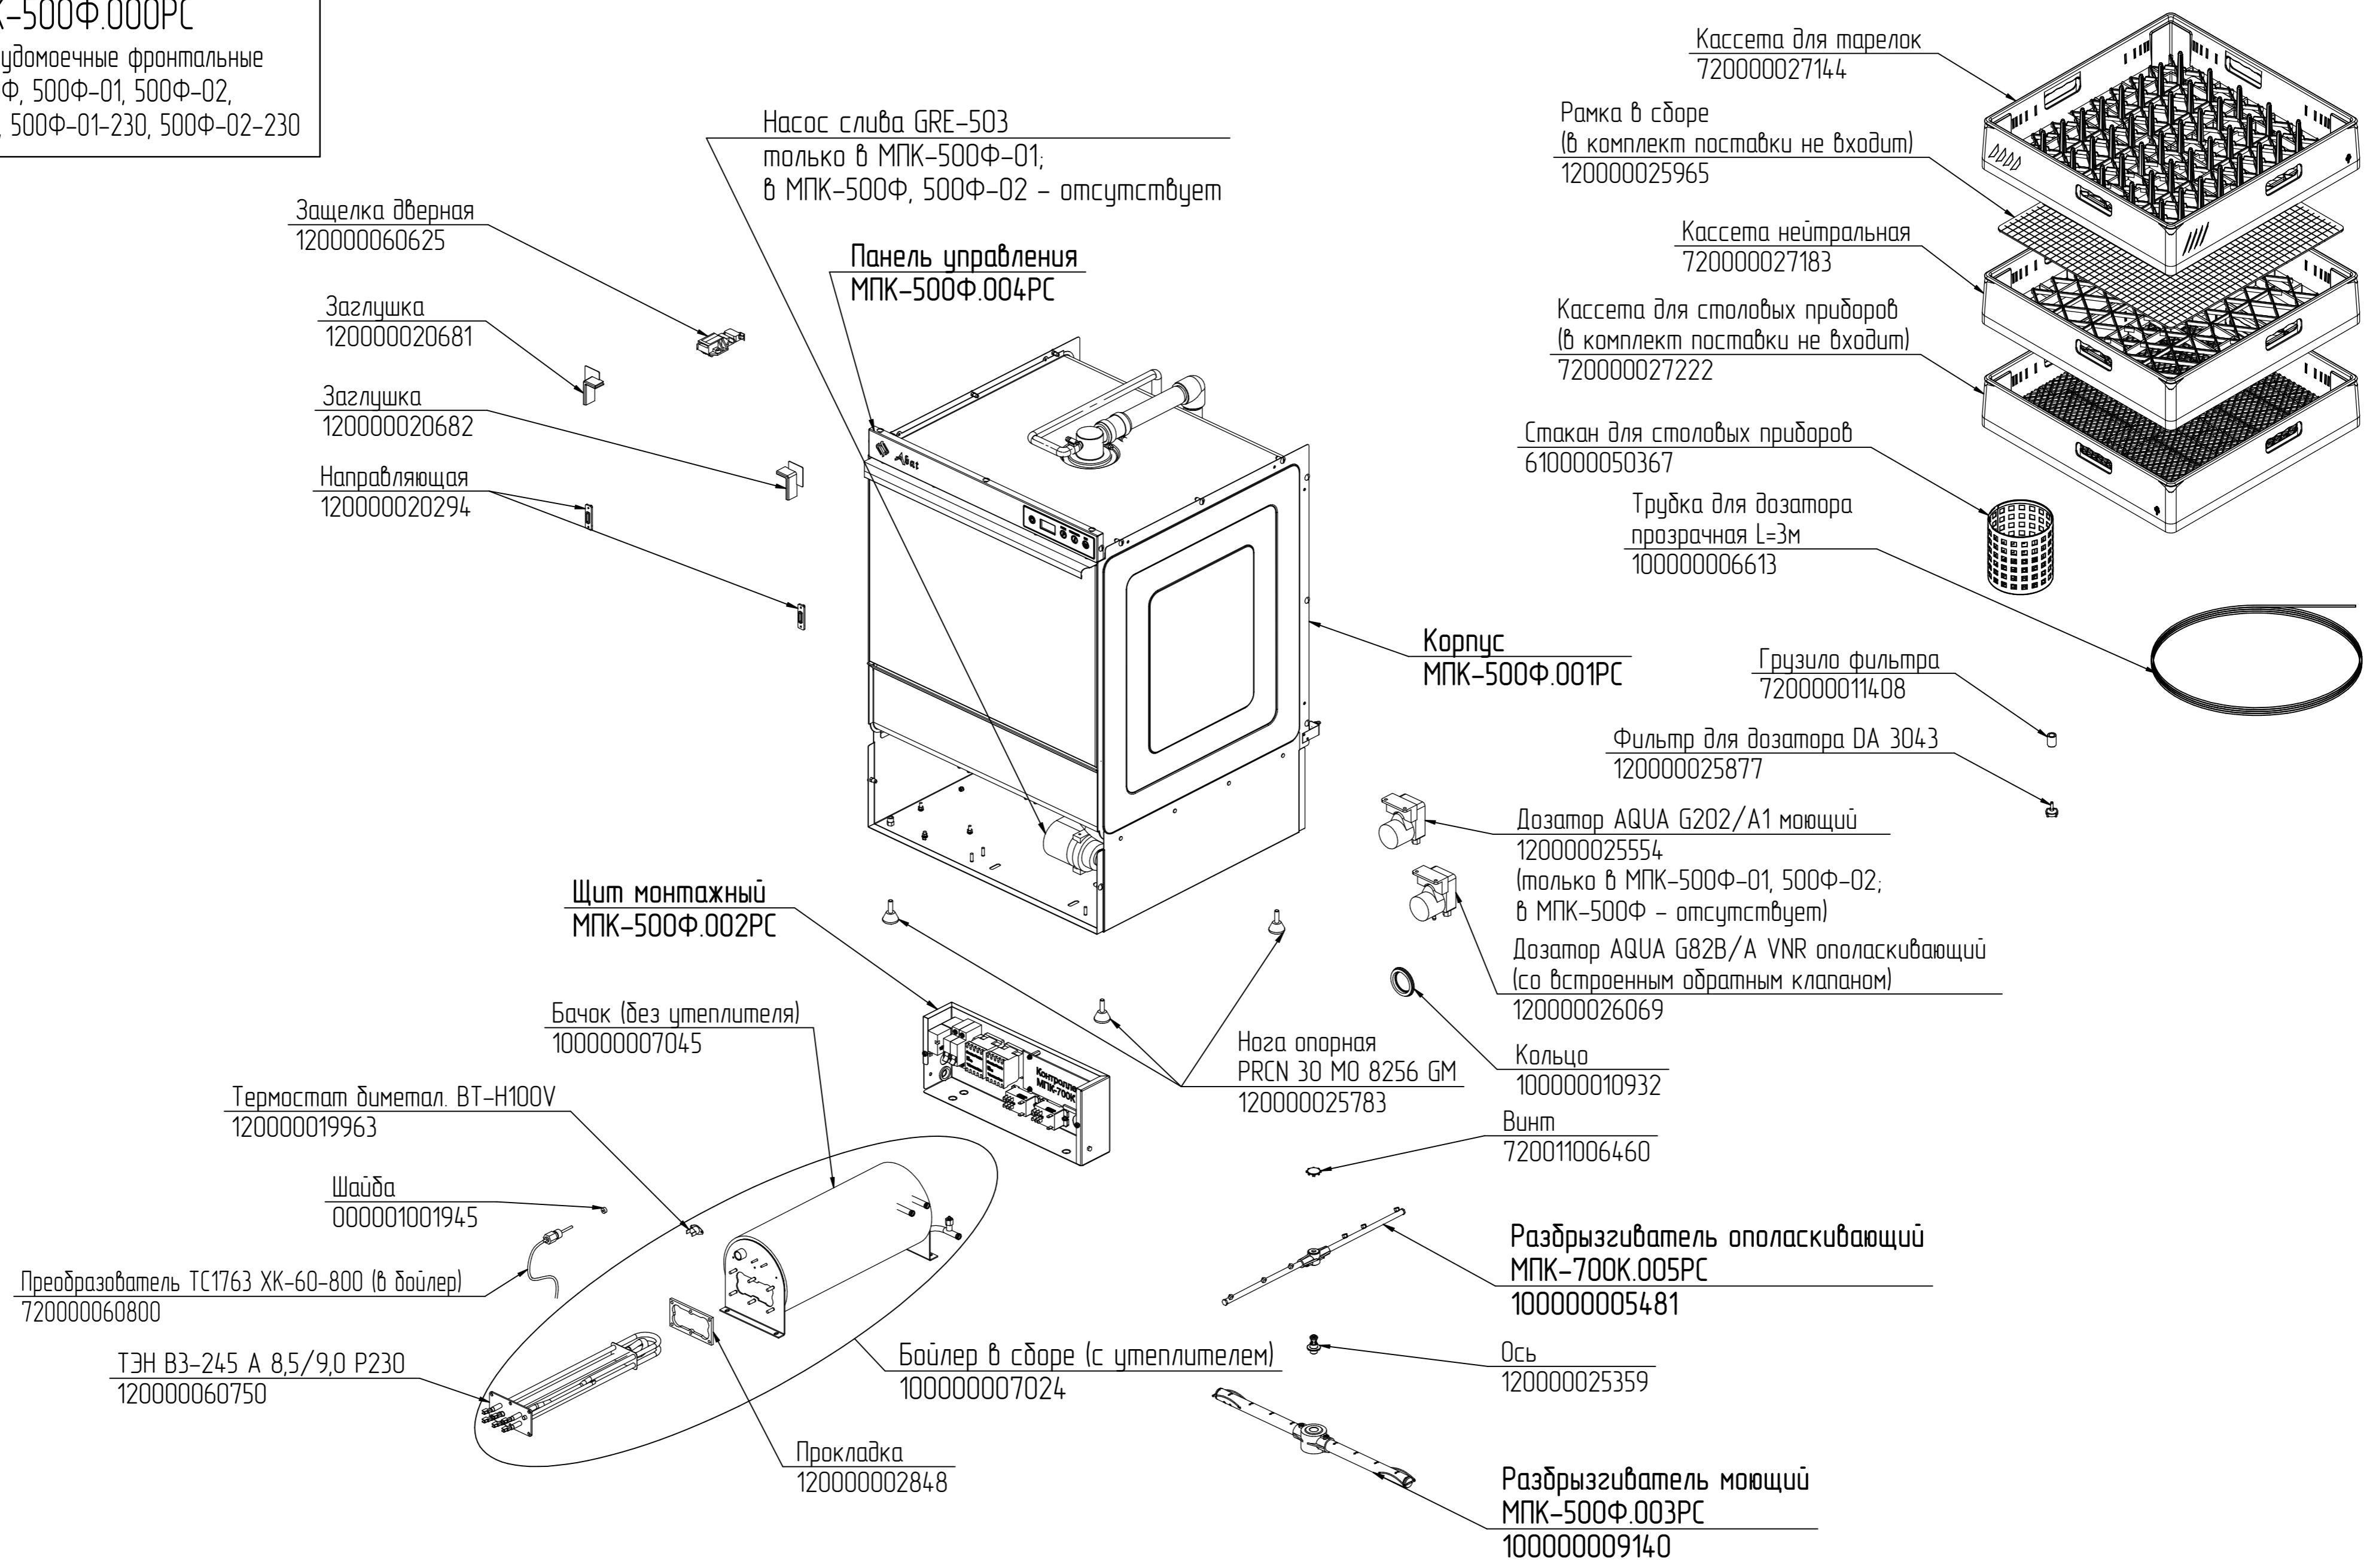

МПК-500Ф.000РС

Машины посудомоечные фронтальные
 МПК-500Ф, 500Ф-01, 500Ф-02,
 МПК-500Ф-230, 500Ф-01-230, 500Ф-02-230

- Примечания**
1. Для всех моделей фронтальных посудомоечных машин комплектующие/детали одинаковые, кроме указанных отдельно в разнесенной сборке.
 2. Для машин МПК-500Ф и МПК-500Ф-230 комплектующие/детали одинаковые.
 3. Для машин МПК-500Ф-01 и МПК-500Ф-01-230 комплектующие/детали одинаковые.
 4. Для машин МПК-500Ф-02 и МПК-500Ф-02-230 комплектующие/детали одинаковые.
 5. Комплектующие, содержащие рядом с названием цифру, были введены в конструкцию взамен ранее применяющихся позиций, указанных в таблице.

Производитель дозатора	Код на внутреннюю трубку	
	для мойущего дозатора	для ополаскивающего дозатора
AQUA	120000020433	120000020432
ARISTARCO	120000020434	120000020435
BORES	120000020260	120000020508