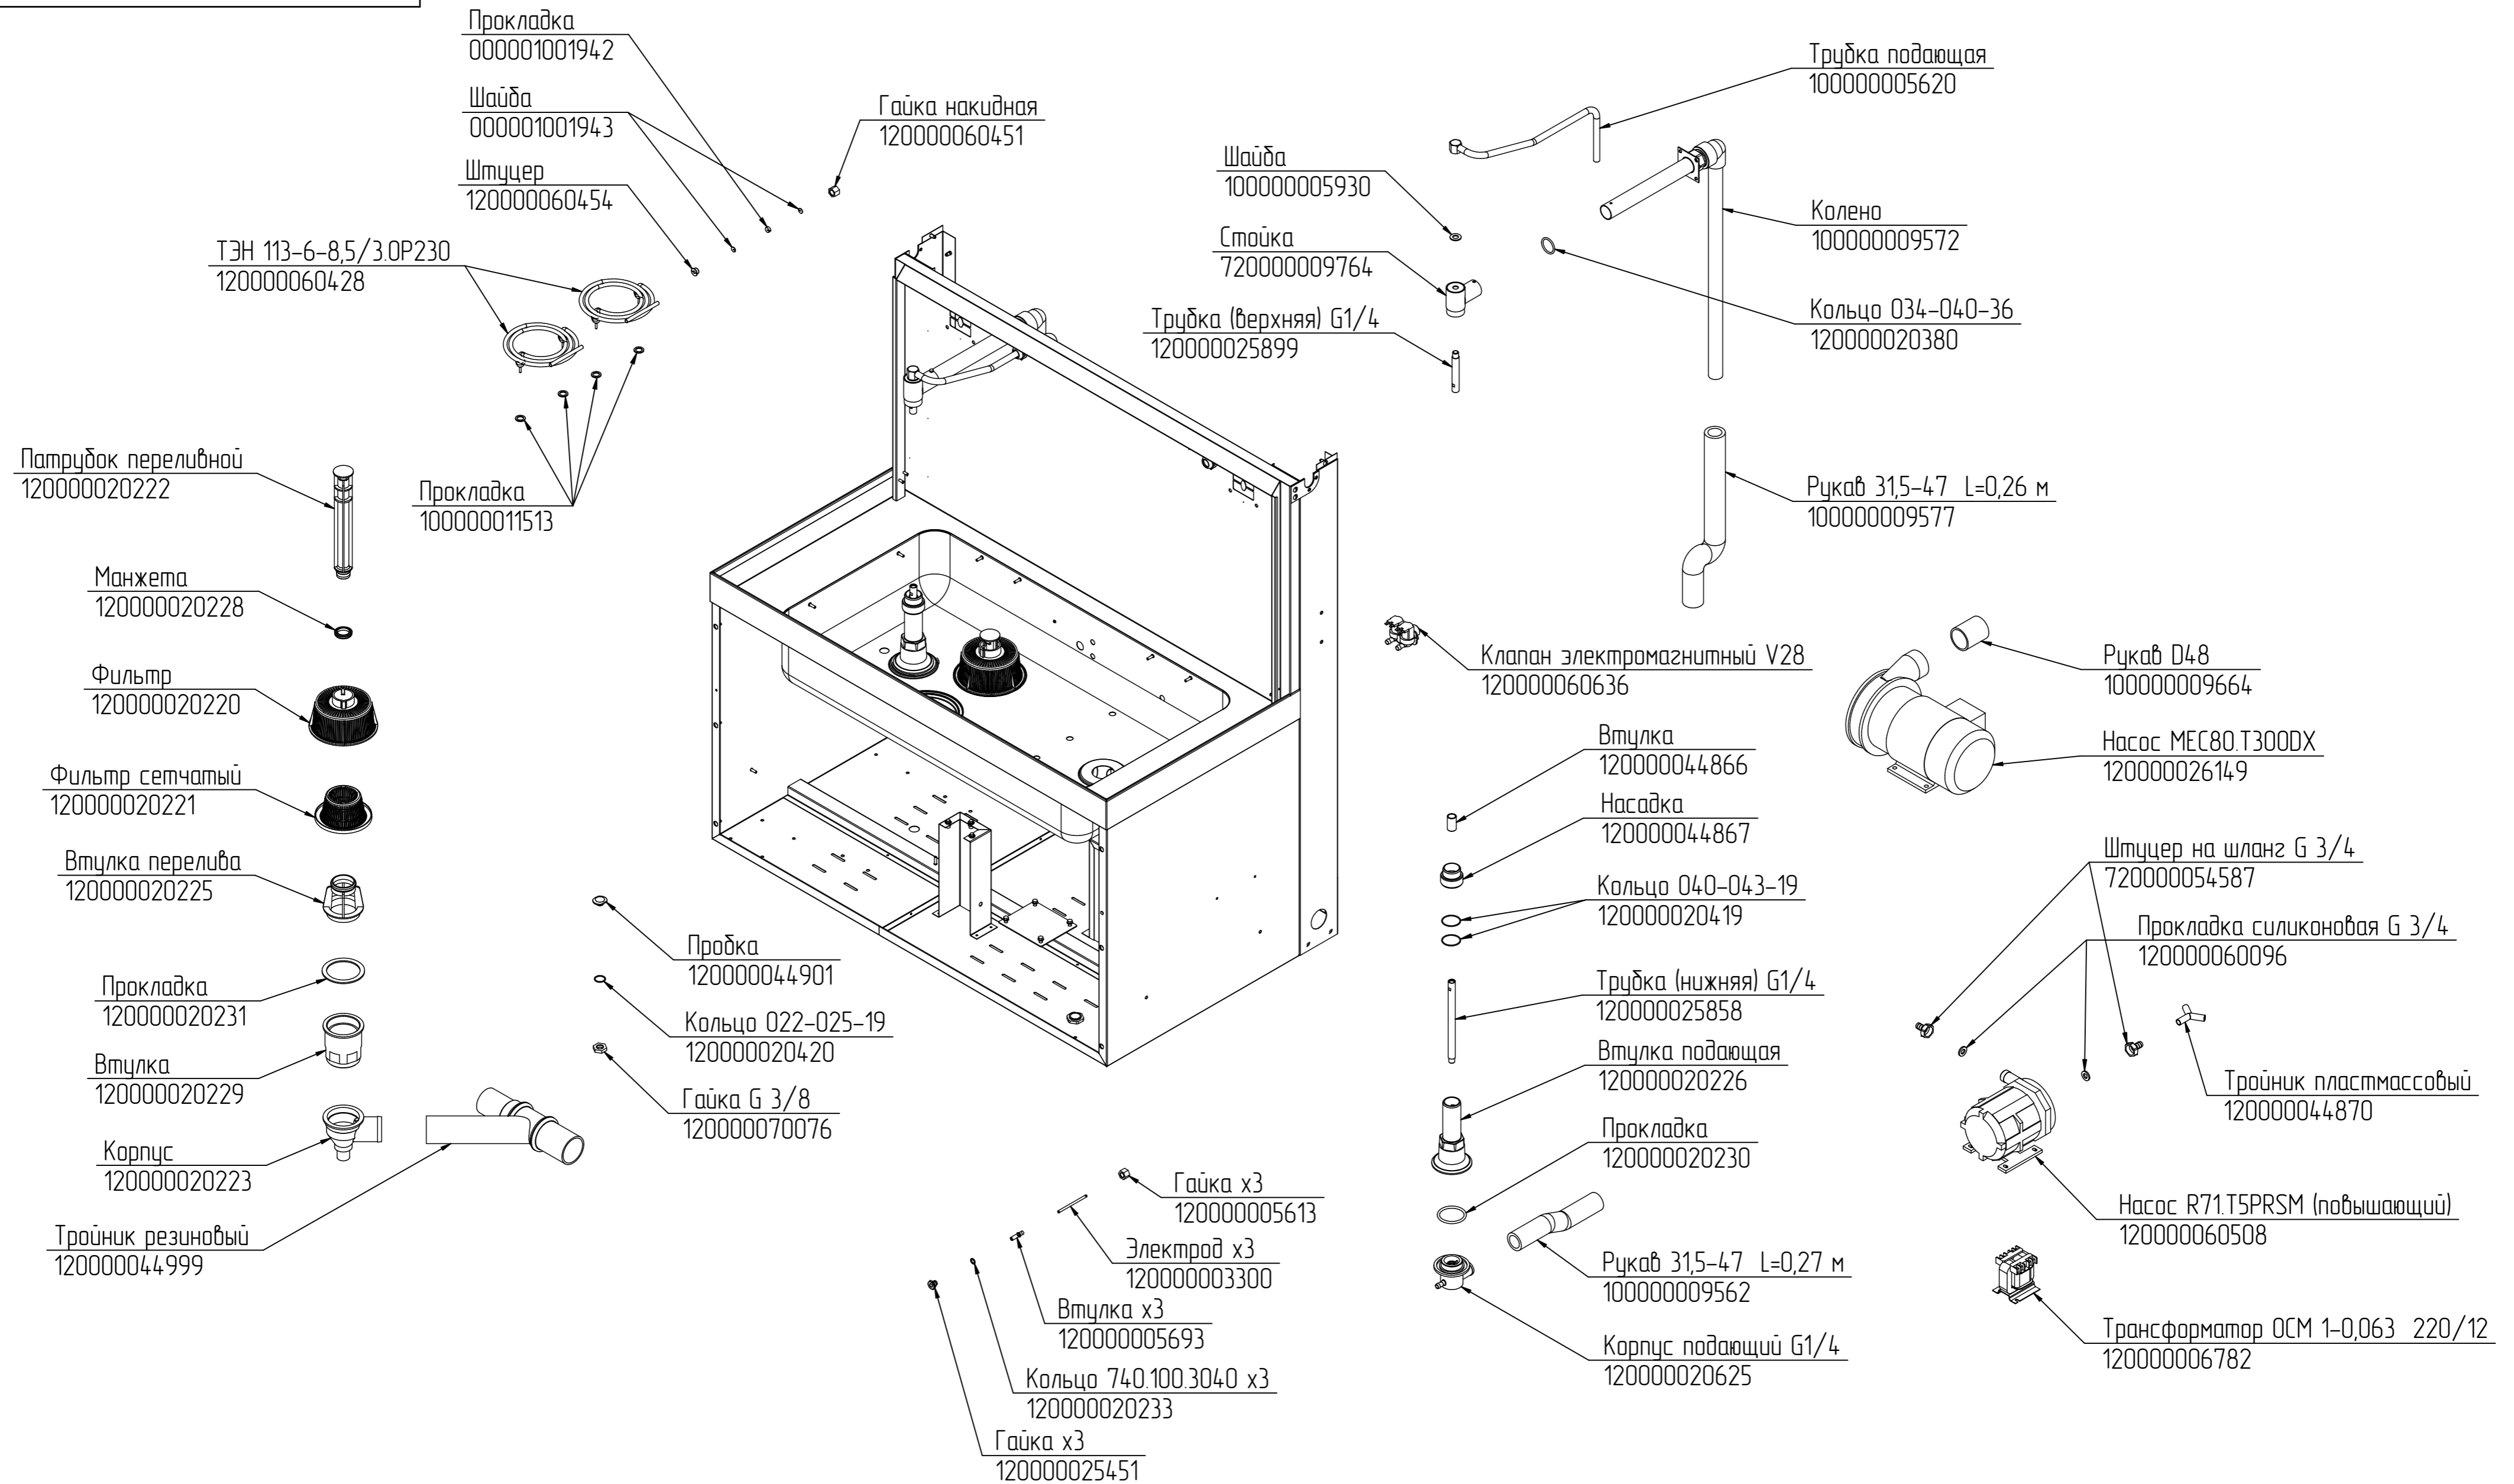

МПК-1400К.002РС

Корпус

Машина посудомоечная купольная
МПК-1400К

Примечание.

В насосах MEC80.T300DX и R71.T5PRSM применяется Сальник карбоновый 1A010000 (код 120000020592).