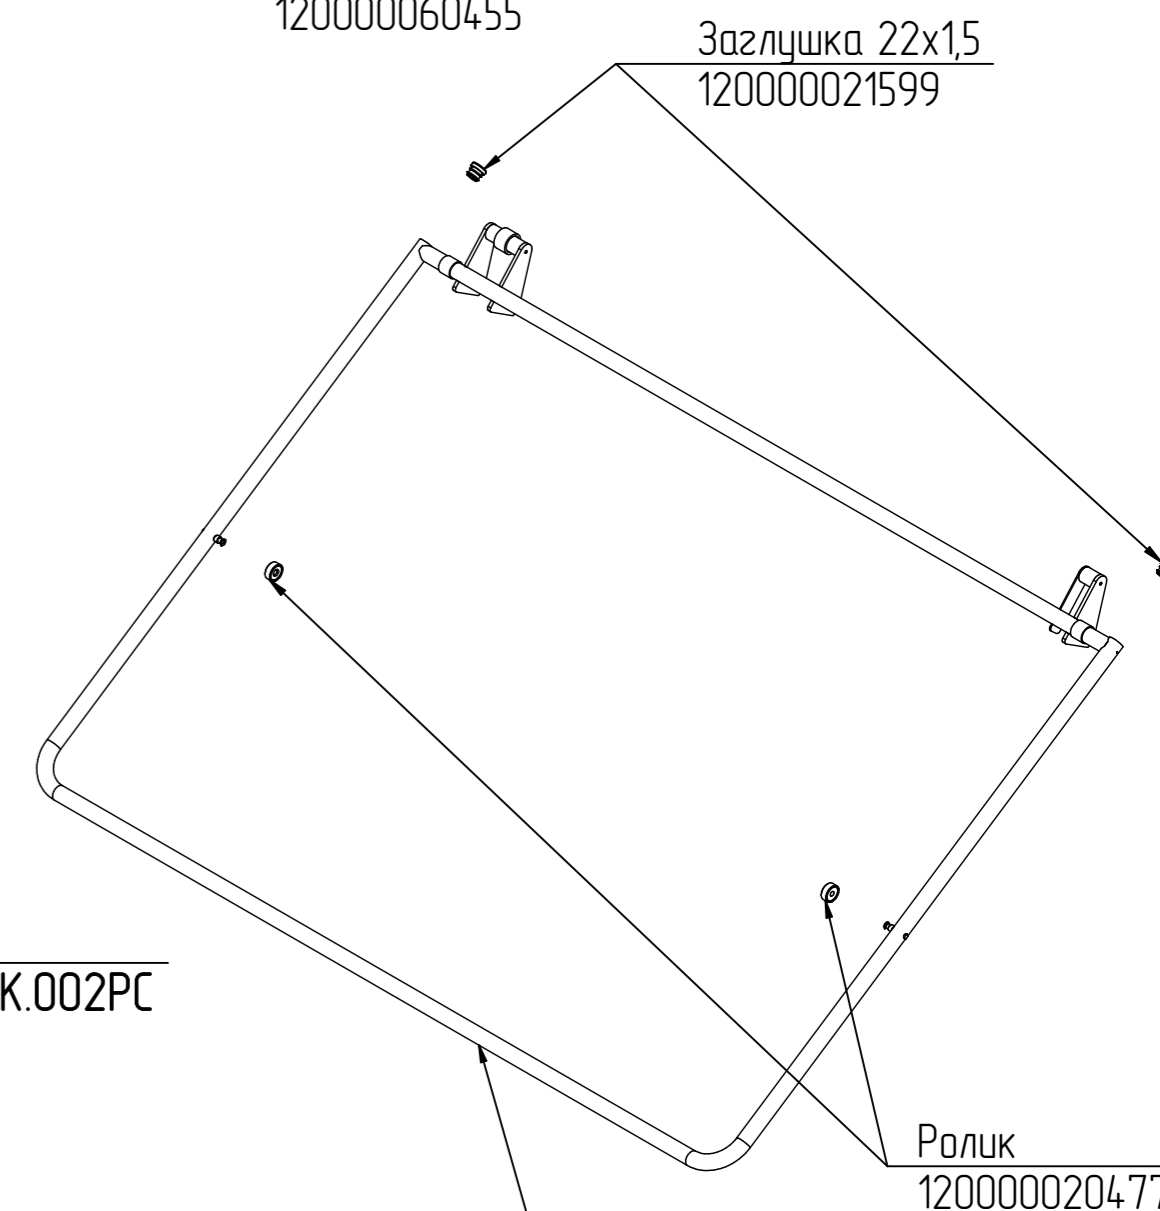

Рамка лампочки  
100000005508

Направляющая  
720000005477

Направляющая  
720000005916

Лампа OSRAM HALOSTAR 64428 12В/20Вт  
120000006548

Цоколь керам. LH 27 G5/3  
120000006550

Кронштейн  
100000006431

Пружина  
120000025514

Направляющая  
120000025453

Опора  
120000025452

Преобразователь ТС1763 ХК-32-1500 (в ванну)  
120000060618

Гайка 1/2 хром с дуртиком  
120000007609

Прокладка  
000001007962

Шайба  
000001001945

Штыцвер  
120000060455

Заглушка 22x1,5  
120000021599

Щит монтажный  
МПК-1400К.003РС

Нога опорная ASS2085PT  
120000025575

Корпус  
МПК-1400К.002РС

Ручка  
(с заглушками и роликами)  
100000009576

Ролик  
120000020477