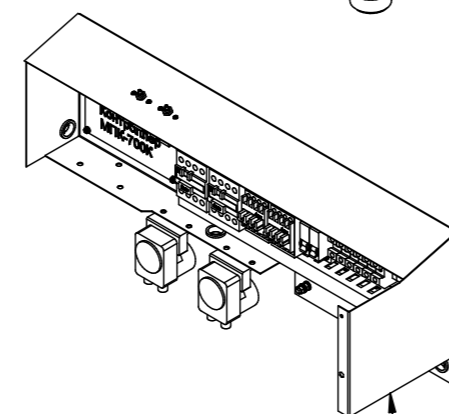

МПК-1400К.001РС

Корпус

Машина посудомоечная купольная
МПК-1400К

Комплектующие, удаленные из конструкции

Микропереключатель MF17 250V
120000060183

Направляющая алюмин.
100000006134

Заглушка
120000025695

Стекло смотровое
120000020437

Магнит Р6250000
120000060931

Геркан PLA10110 Lкаб=0,8м
120000061013

Термостат биметал. ВТ-Н100V
120000019963

Прокладка
120000002848

ТЭН ВЗ-245 А 8,5/9,0 Р 230
120000060750

Бойлер в сборе (с утеплителем)
100000009571

Преобразователь ТС1763 ХК-60-1500 (в бойлер)
120000060617

Шайба
000001001945

Отражатель
100000006432

Прокладка лампы освещения 97x82 мм
120000060604

Стекло термостойкое
73,5x58,5x4мм
120000020235

Рамка лампочки
100000005508

Направляющая
720000005477

Направляющая
720000005916

Лампа OSRAM HALOSTAR 64428 12В/20Вт
120000006548

Цоколь керам. LH 27 G5/3
120000006550

Кронштейн
100000006431

Пружина
120000025514

Направляющая
120000025453

Опора
120000025452

Преобразователь ТС1763 ХК-32-1500 (в ванну)
120000060618

Гайка 1/2 хром с дуртиком
120000007609

Прокладка
000001007962

Шайба
000001001945

Штыцвер
120000060455

Заглушка 22x1,5
120000021599