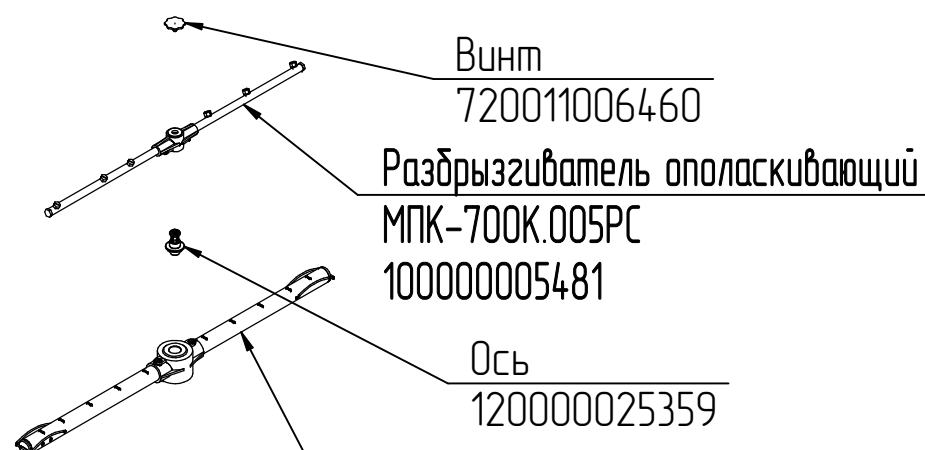

Заглушка  
120000020344

Корпус  
МПК-1400К.001РС

Держатель кассеты  
(с ограничителями)  
100000009541

Ограничитель  
100000008872

Держатель  
100000009545

Фильтр  
100000009544

Держатель  
100000009546

Фильтр  
100000009543