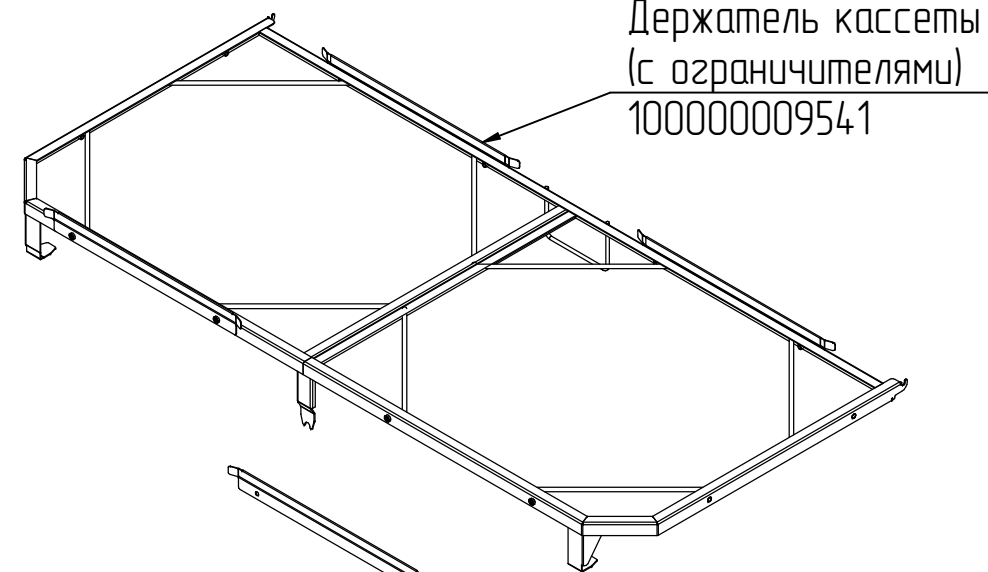

Держатель кассеты
(с ограничителями)
100000009541

Ограничитель
100000008872

Держатель
100000009545

Фильтр
100000009544

Держатель
100000009546

Фильтр
100000009543