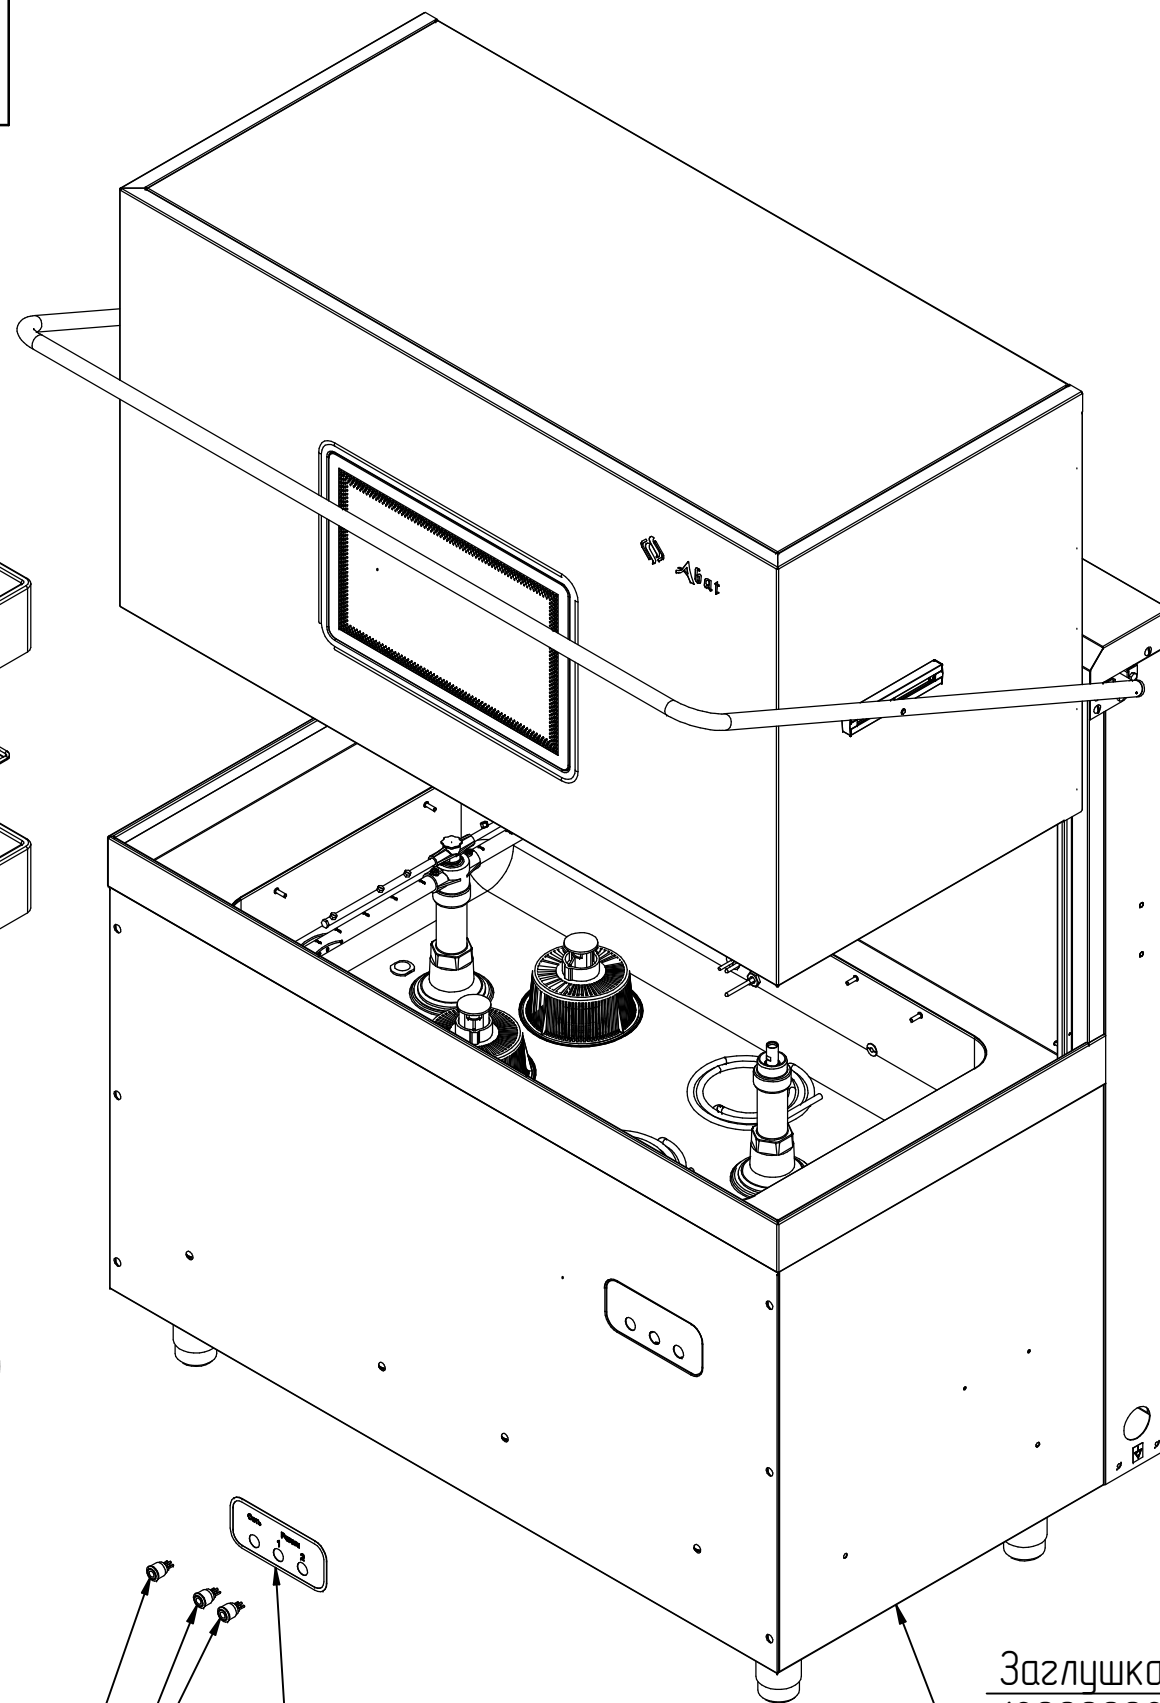

# МПК-1400К.000РС

Машина посудомоечная купольная  
МПК-1400К

Корзина для тарелок  
120000060221

Рамка в сборе  
120000025965

Корзина нейтральная  
120000020210

Стакан для столовых приборов  
120000020211

Трубка для дозатора  
прозрачная L=3м  
100000006613

Грузило фильтра  
720000011408

Фильтр для дозатора DA 3043  
120000025877

Переключатель светодиодный (зеленый)  
120000060374

Переключатель светодиодный (желтый)  
120000060375

Наклейка Адат-12  
120000060518

Заглушка  
120000020344

Корпус  
МПК-1400К.001РС

Держатель кассеты  
(с ограничителями)  
100000009541

Ограничитель  
100000008872

Держатель  
100000009545

Фильтр  
100000009544

Держатель  
100000009546

Фильтр  
100000009543