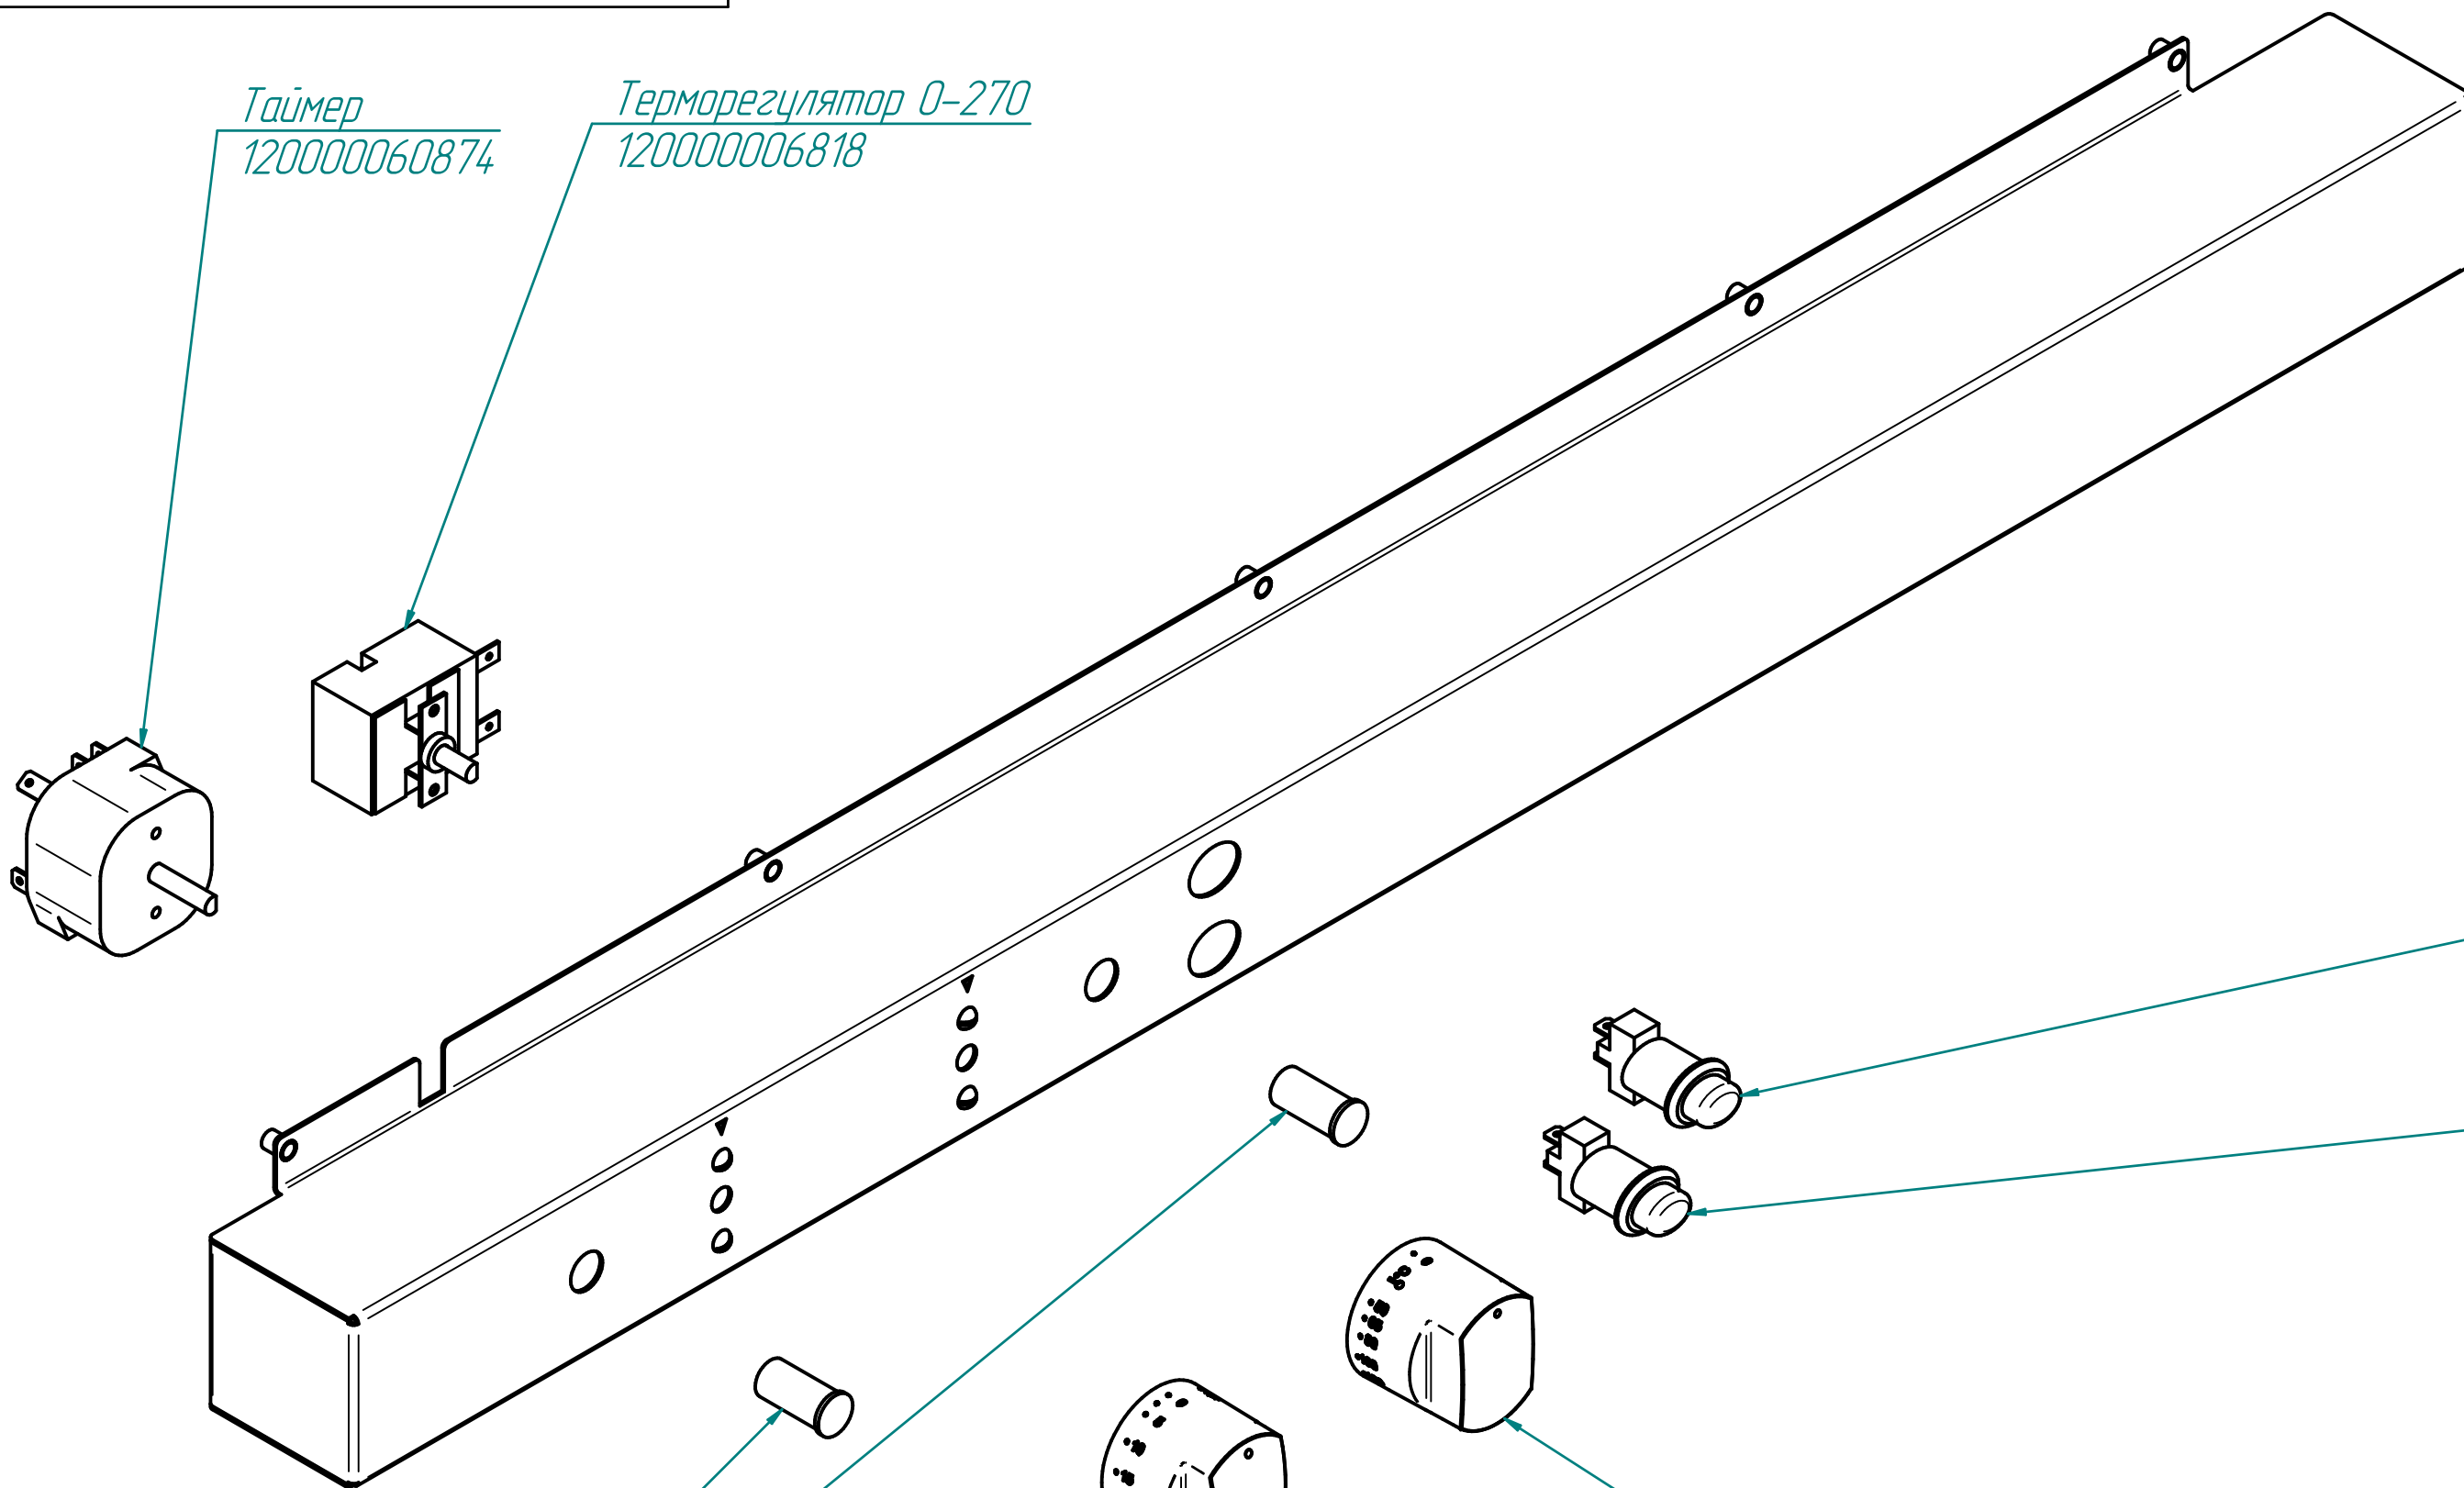

КЭП-6Э.19526.002РС

Конвекционная печь

КЭП-6Э

Таймер
120000060874

Терморегулятор 0-270
120000006818

Кнопка "Впрыск"
120000060843

Кнопка "Свет"
120000060841

Лампа сигнальная
120000006277

Лампа сигнальная
120000006276

Ручка таймера
120000020366

Ручка терморегулятора
120000020367