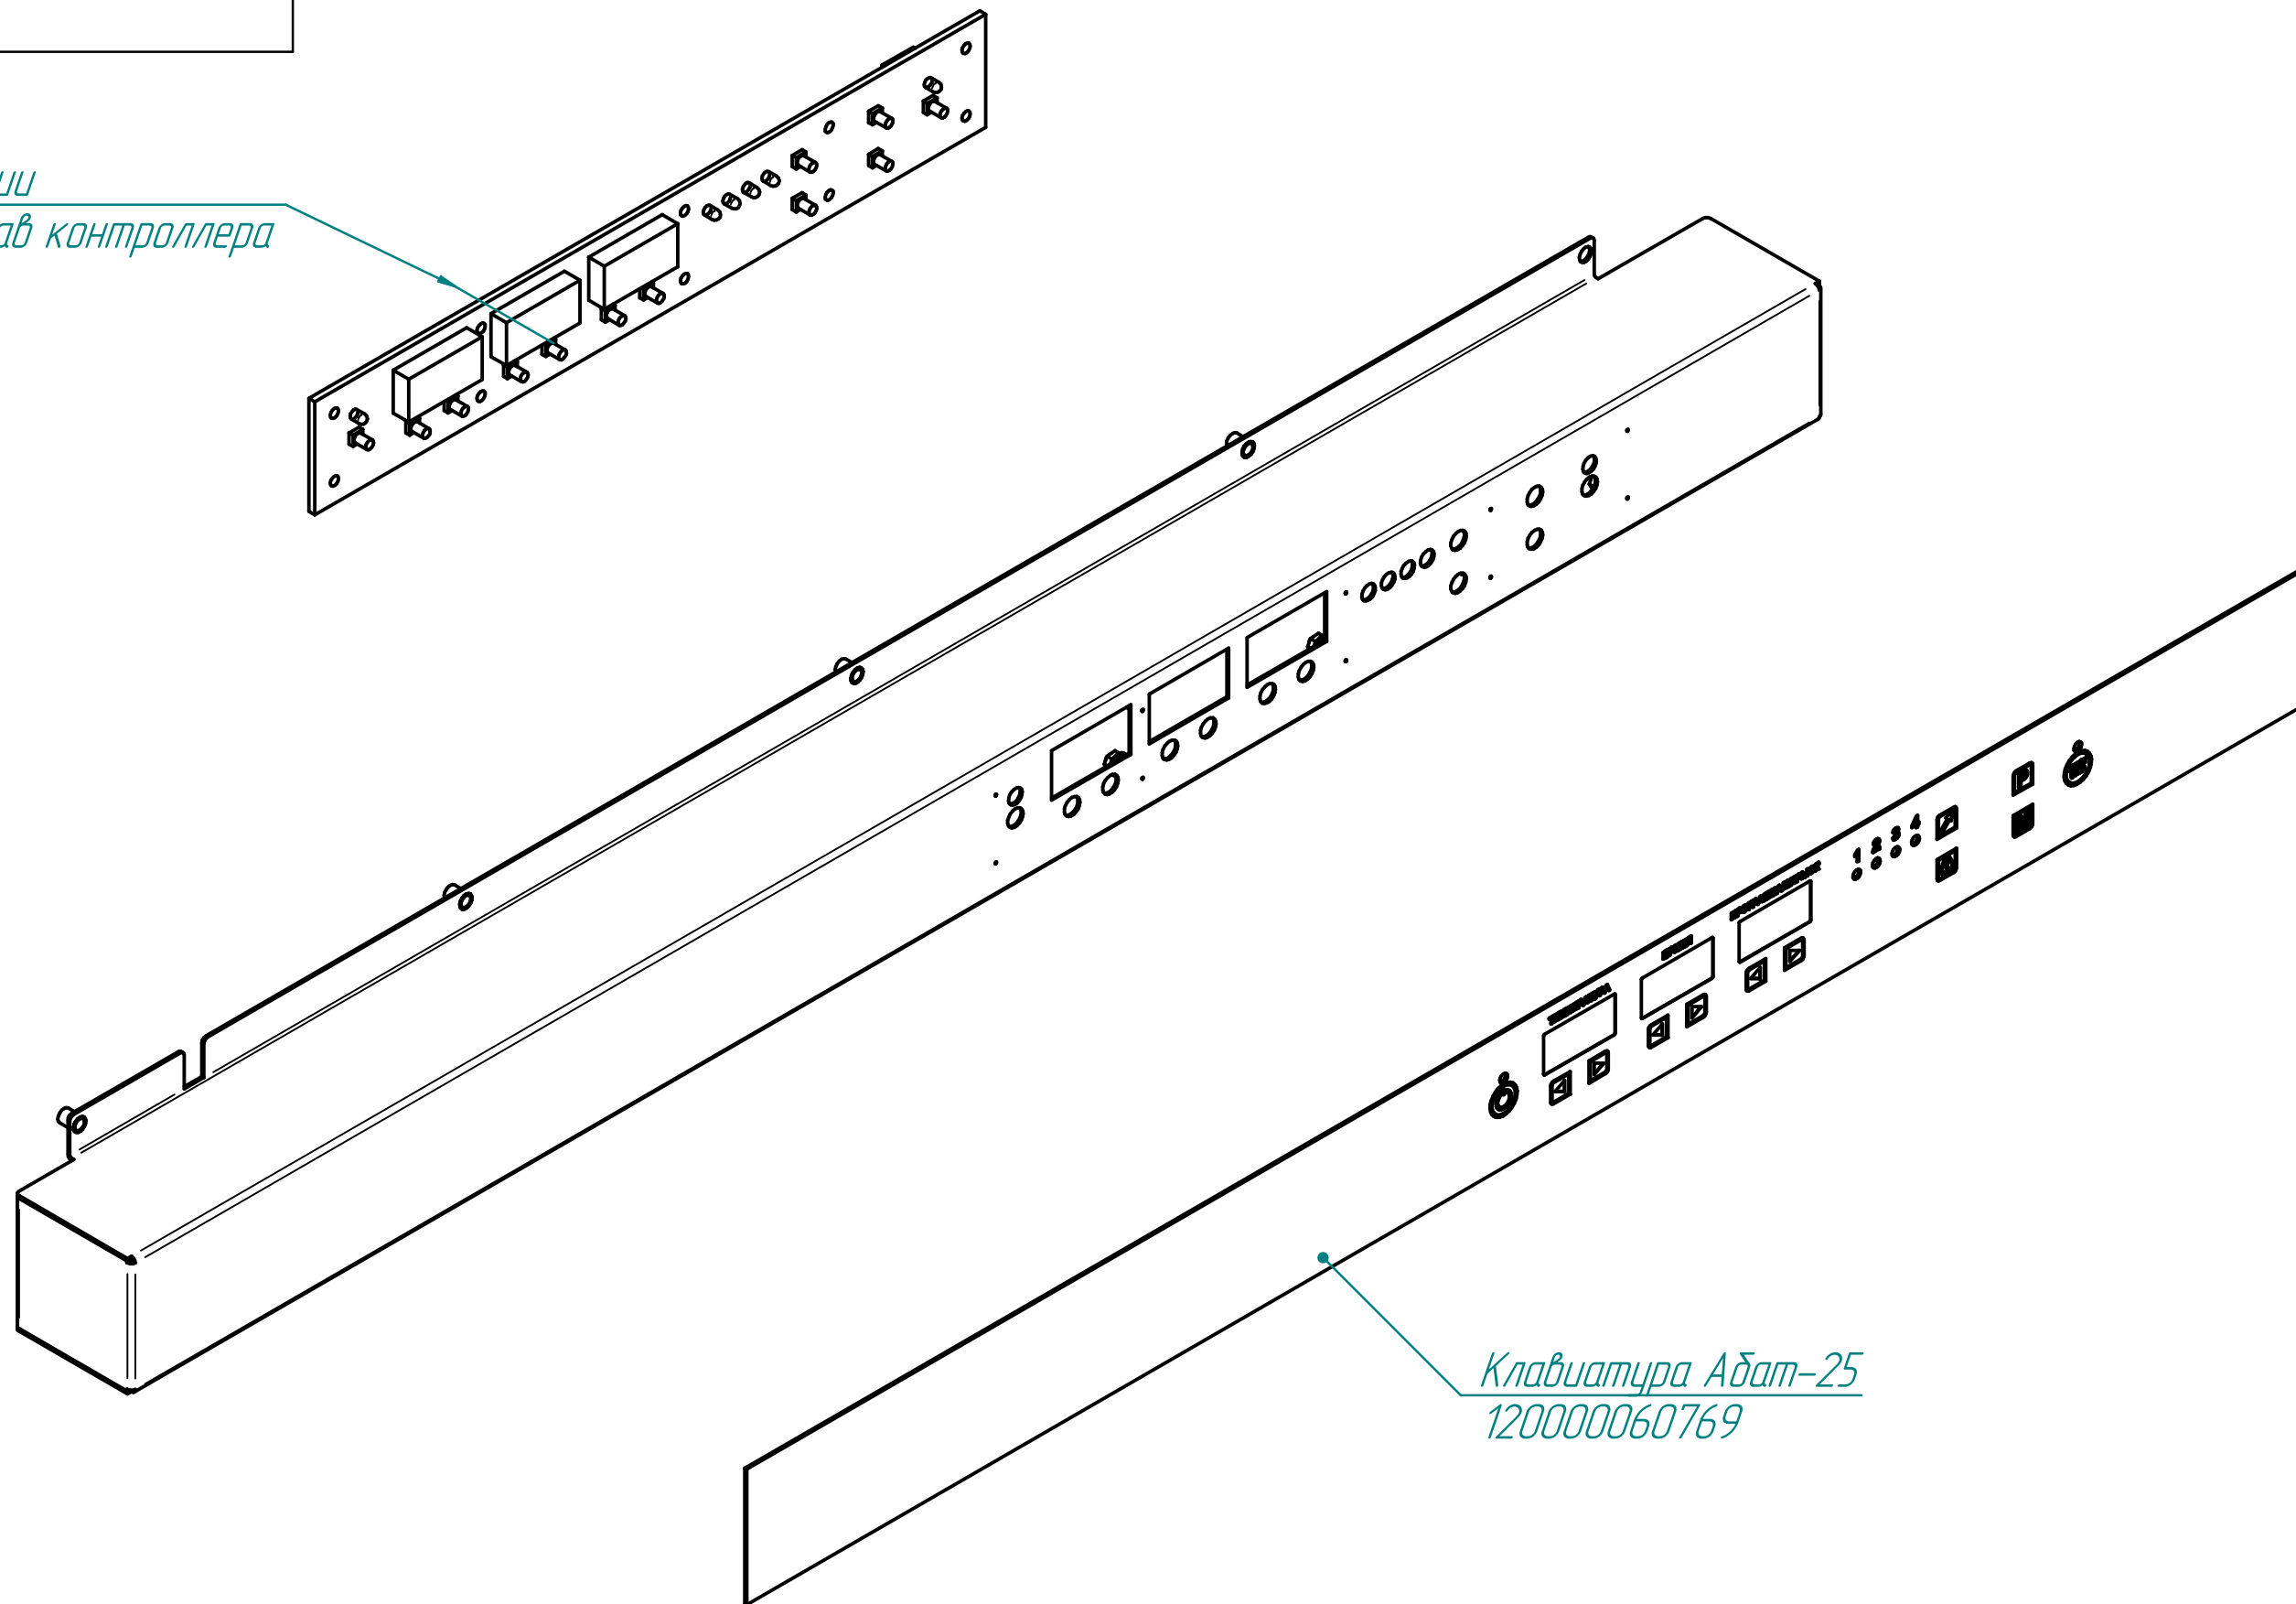

КЭП-6П.26896.002РС

Конвекционная печь
КЭП-6П

*Плата индикации
входит в состав контроллера*

*Клавиатура Адат-25
120000060769*