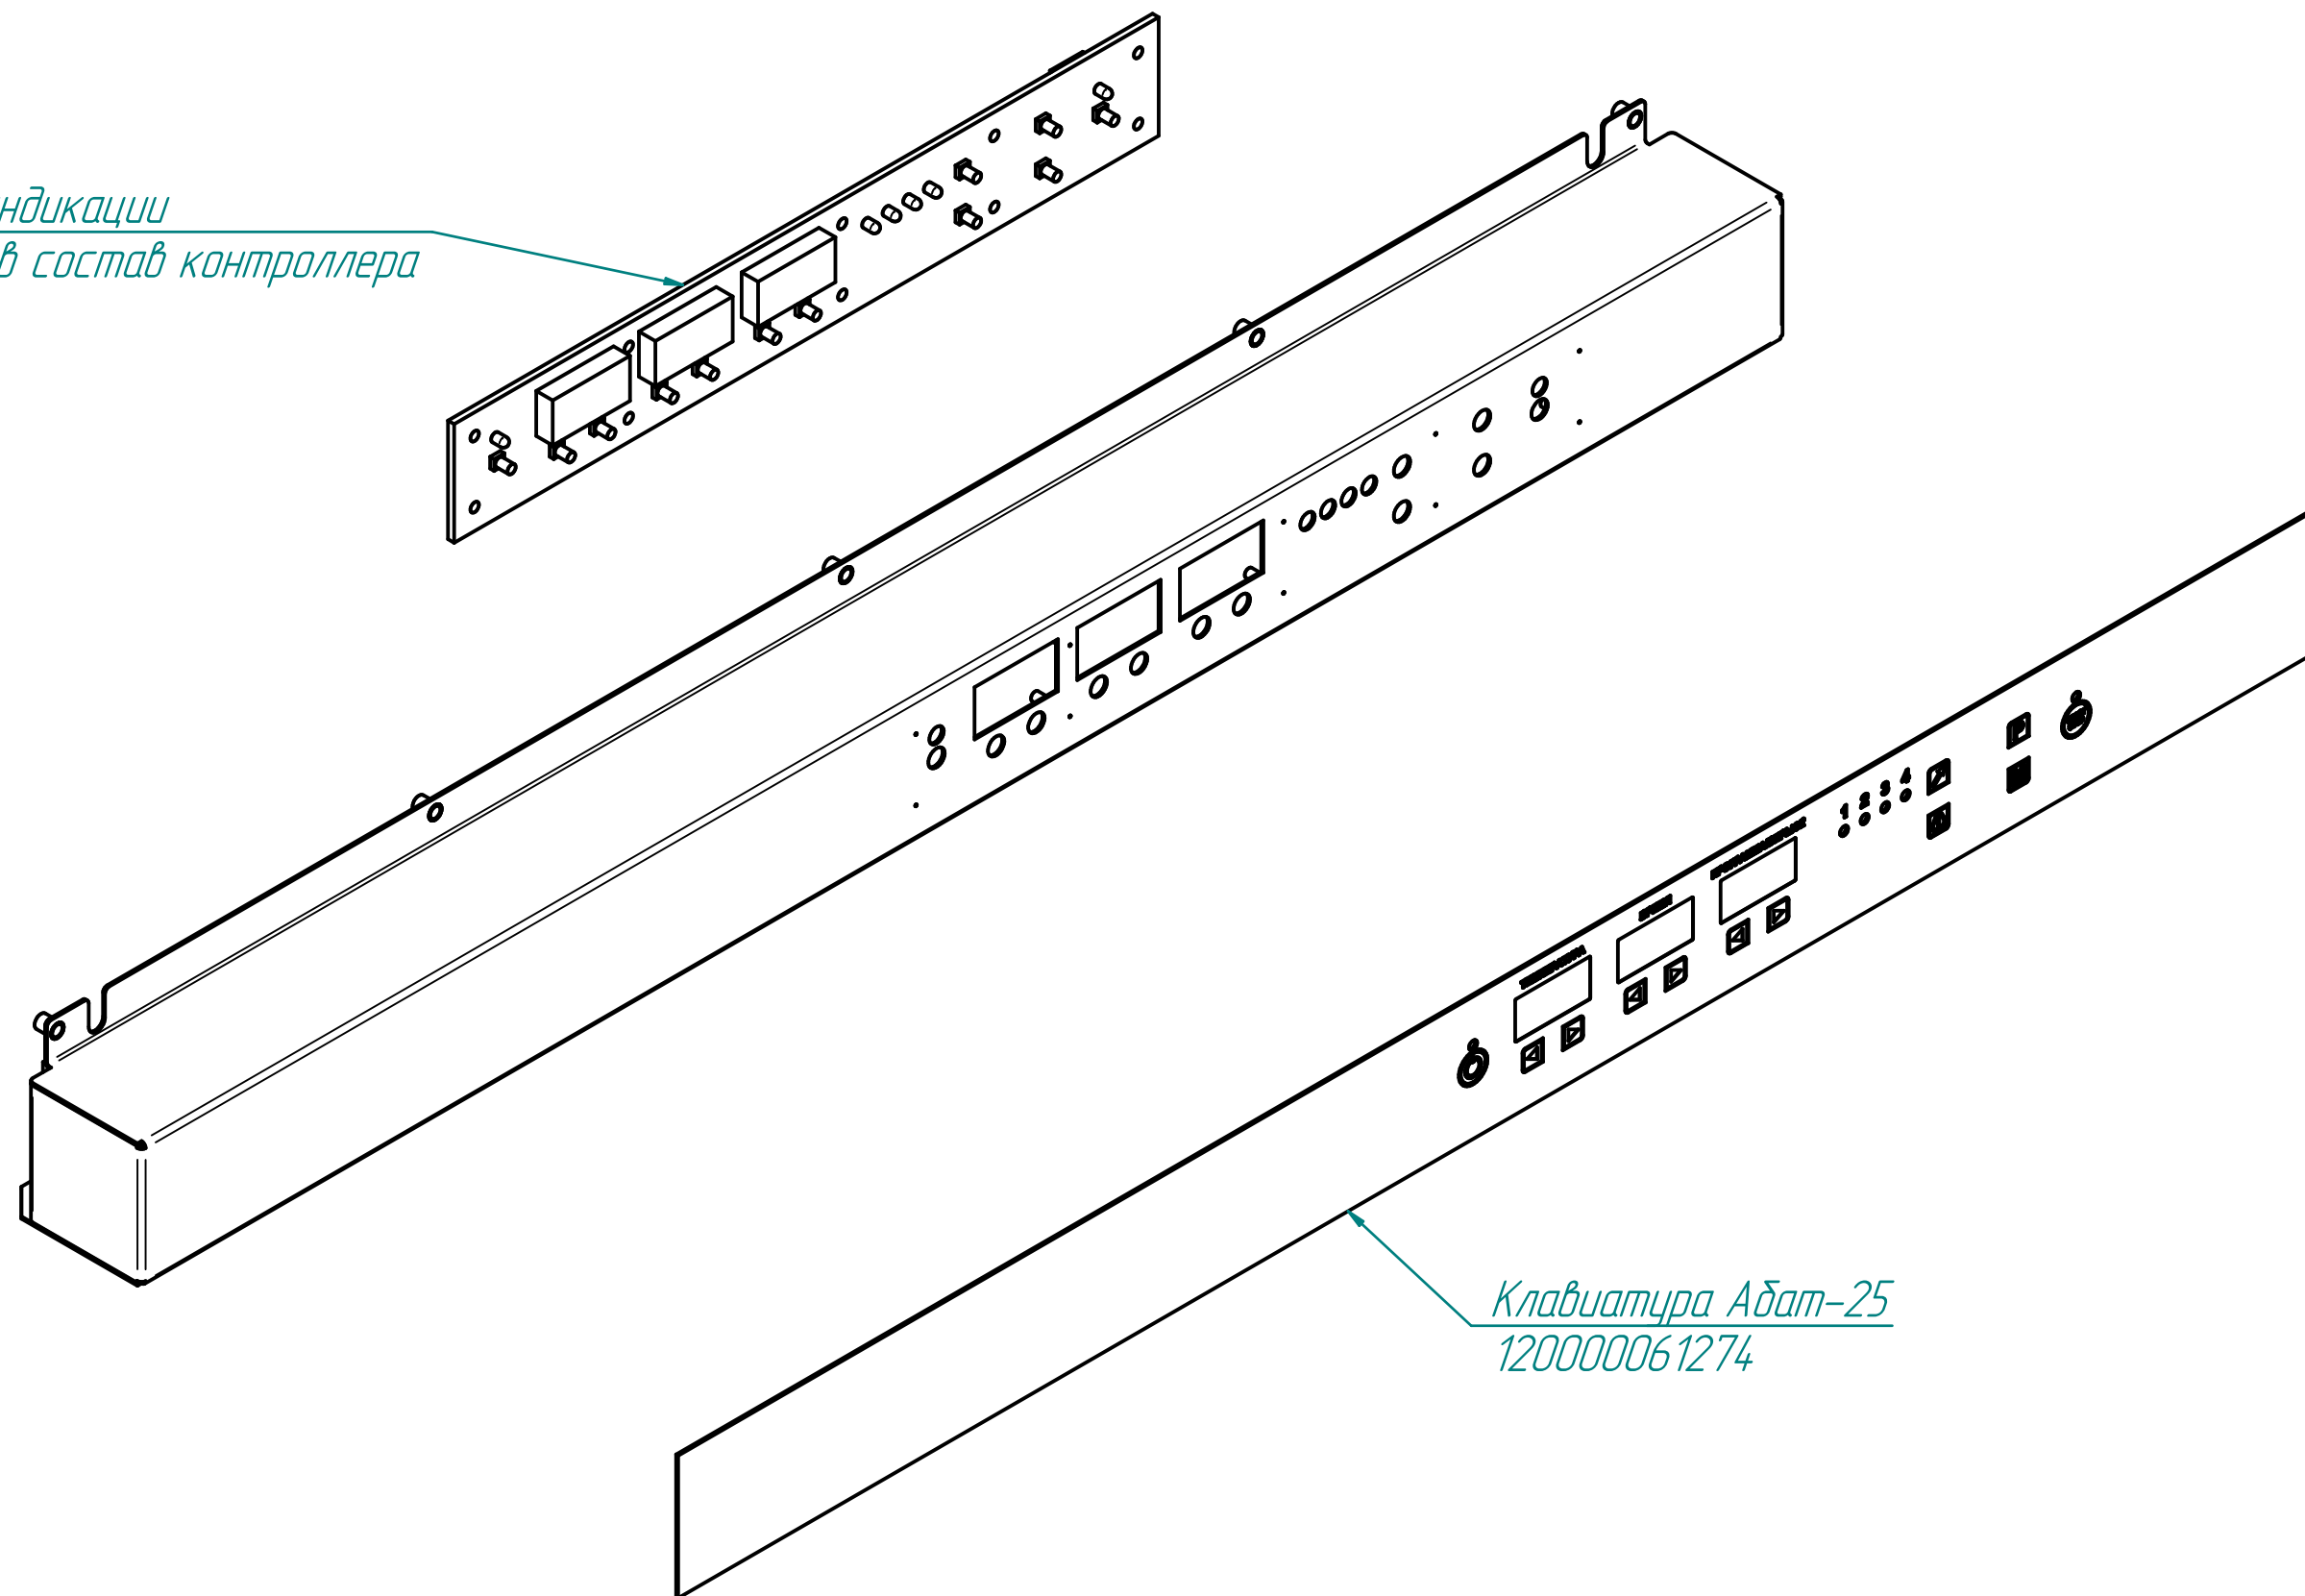

КЭП-4П.8926.002РС

Конвекционная печь
КЭП-4П

*Плата индикации
входит в состав контроллера*

*Клавиатура Адат-25
120000061274*