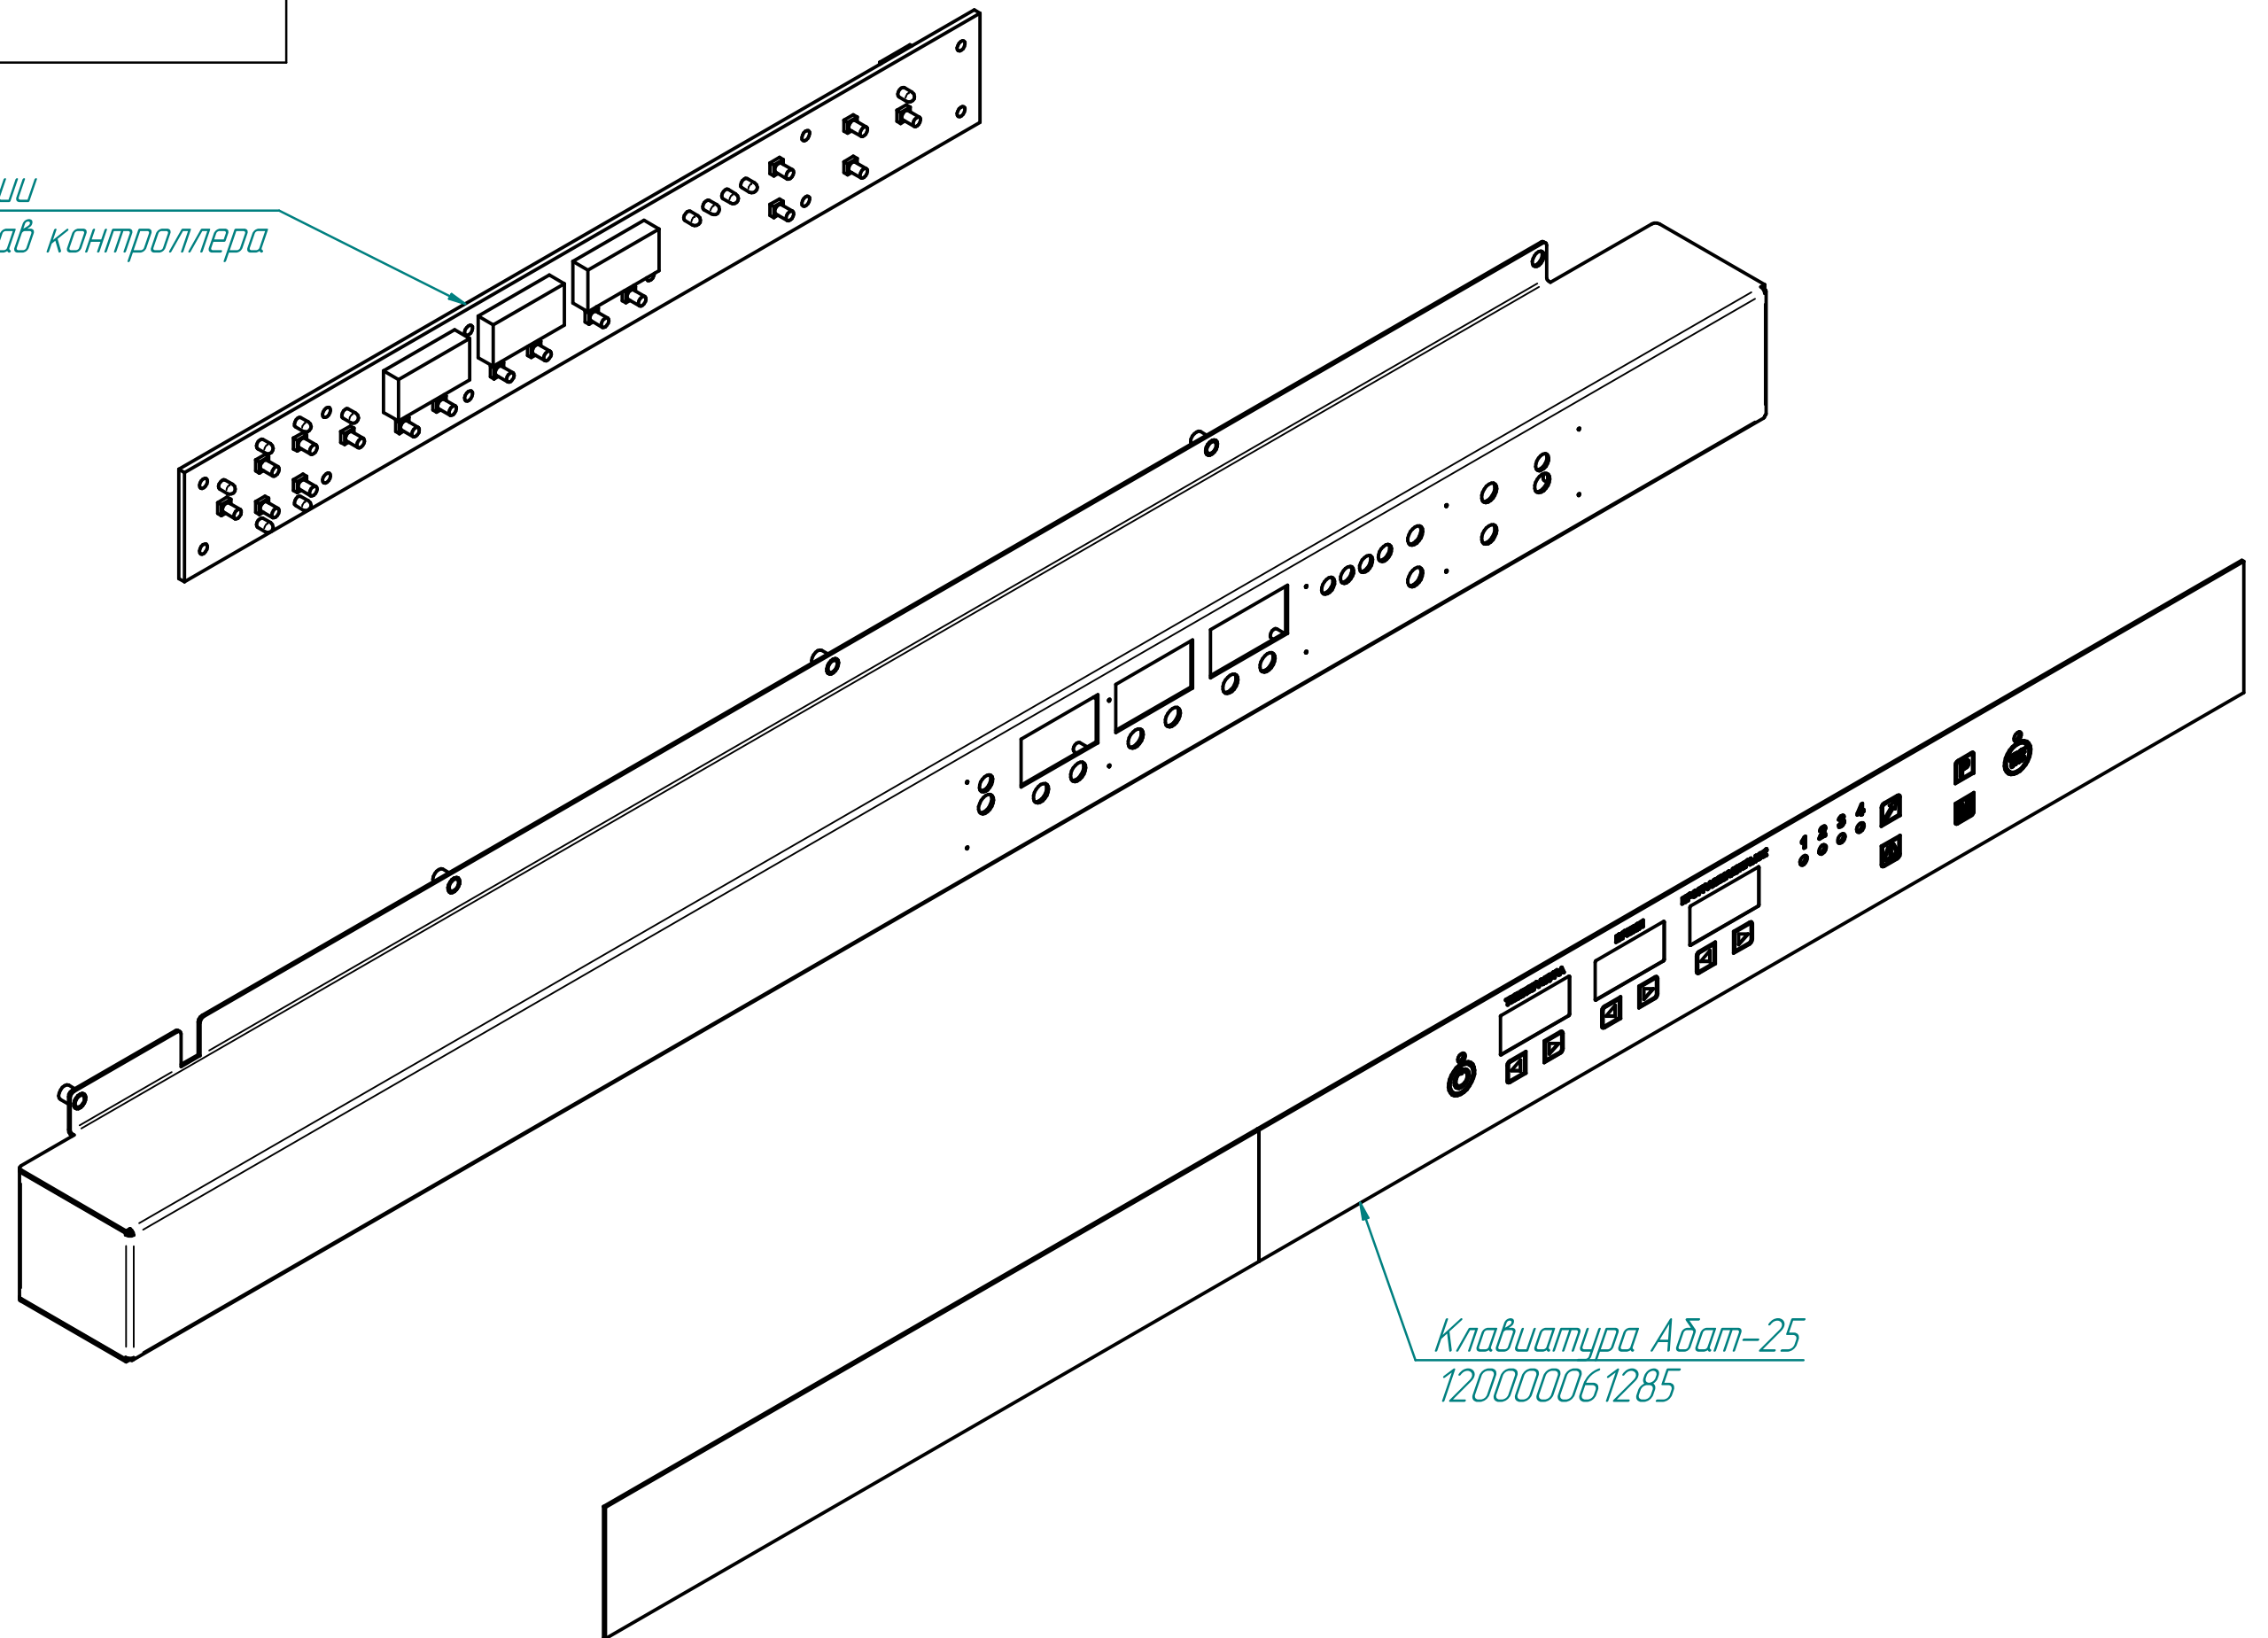

КЭП-10П.26897.002РС

Конвекционная печь  
КЭП-10П

*Плата индикации  
входит в состав контроллера*

*Клавиатура Адат-25  
120000061285*