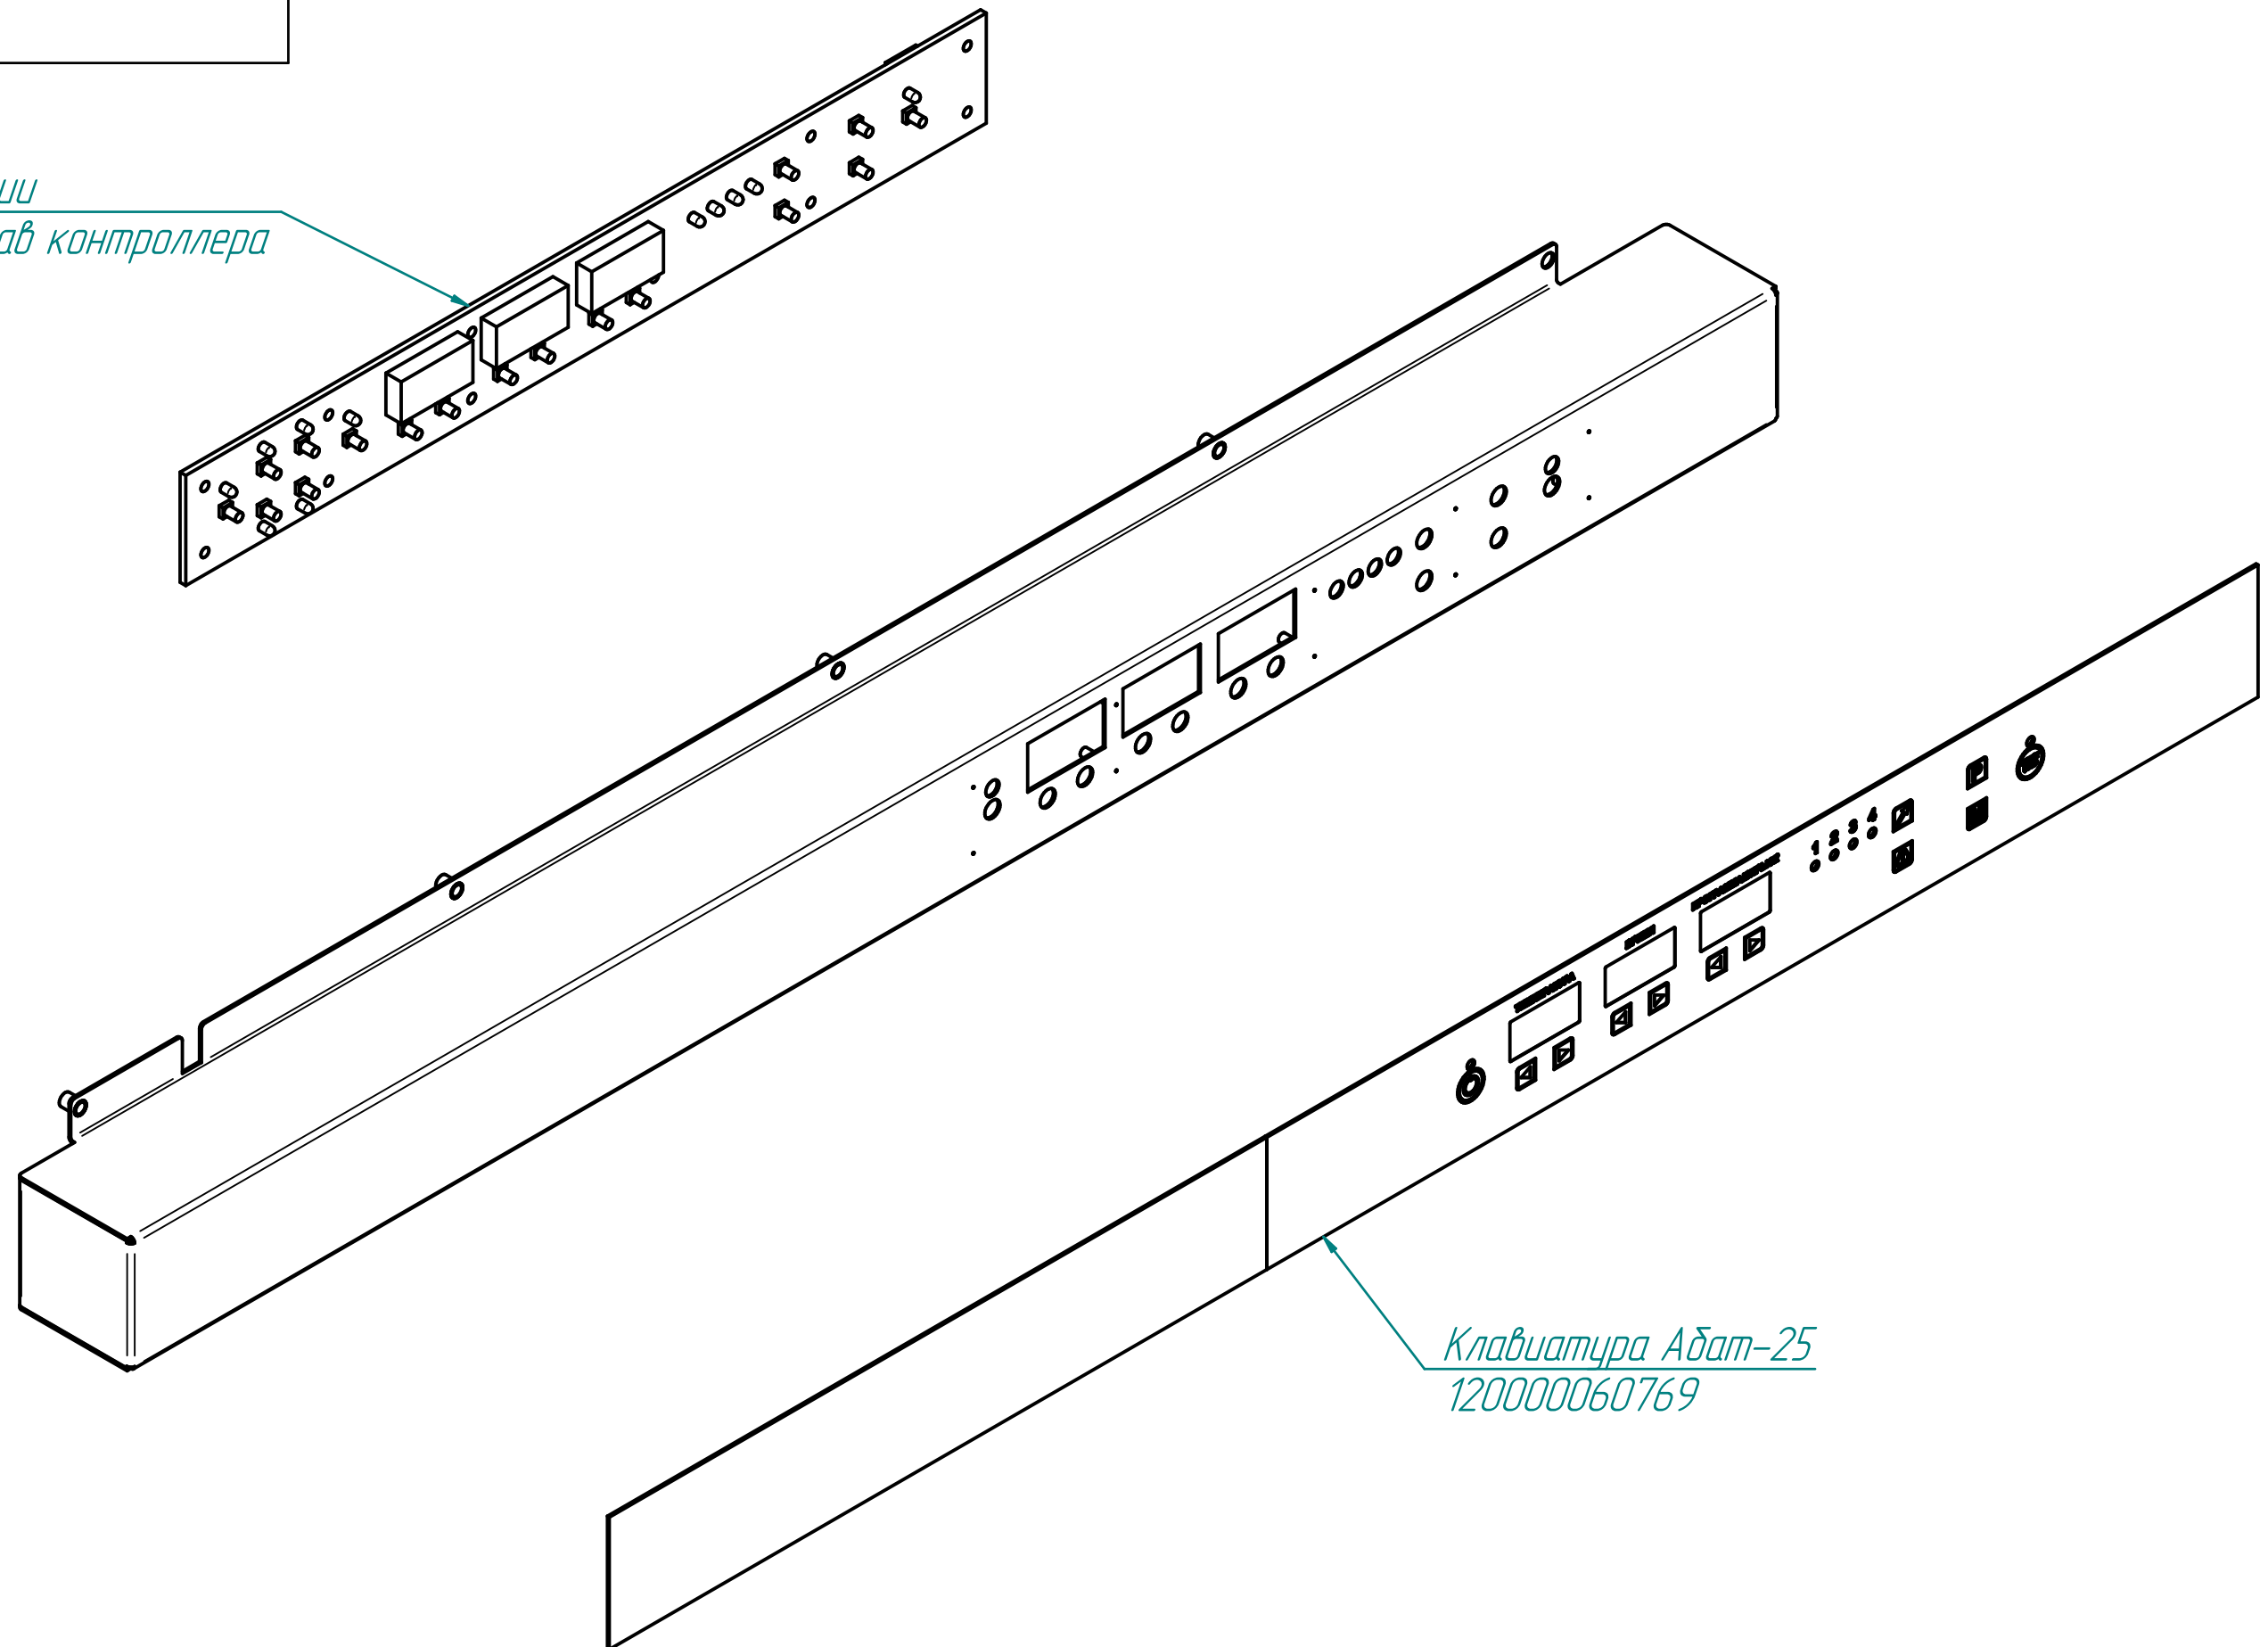

КЭП-10П.26897.002РС

Конвекционная печь
КЭП-10П

*Плата индикации
входит в состав контроллера*

*Клавиатура Адат-25
120000060769*