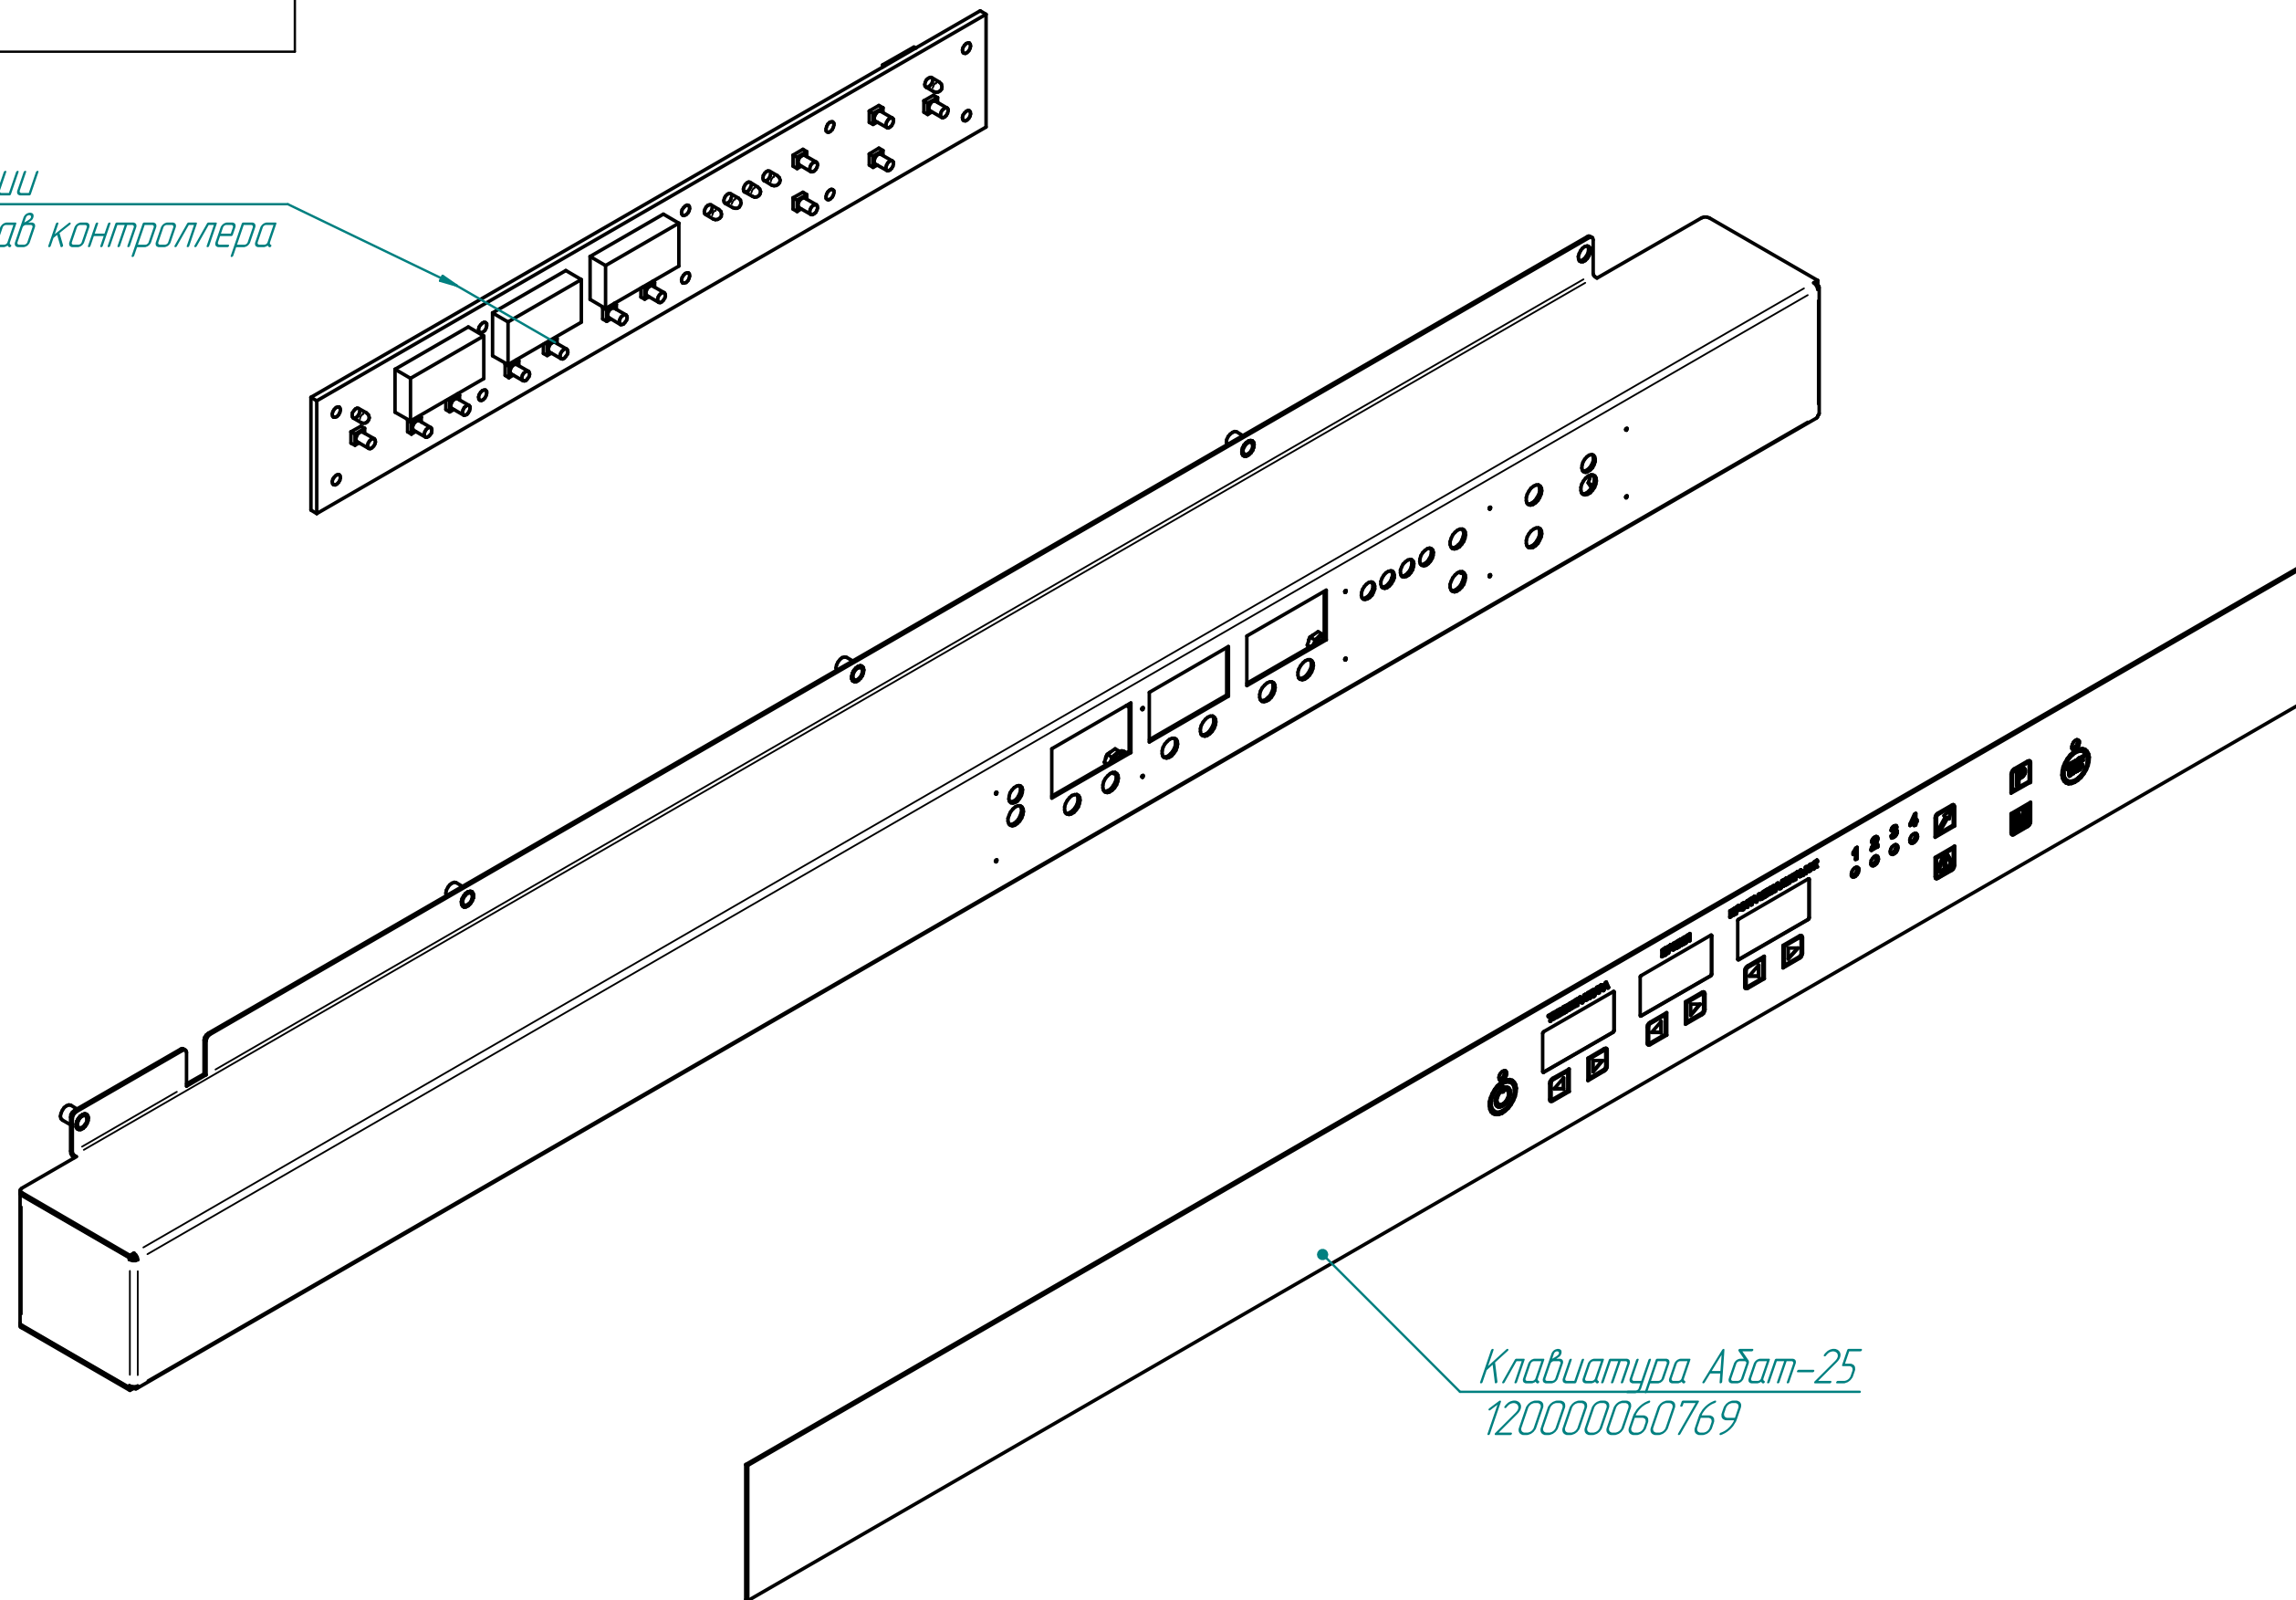

КЭП-10П.26897.002РС

Конвекционная печь
КЭП-10П

*Плата индикации
входит в состав контроллера*

*Клавиатура Адап-25
120000060769*