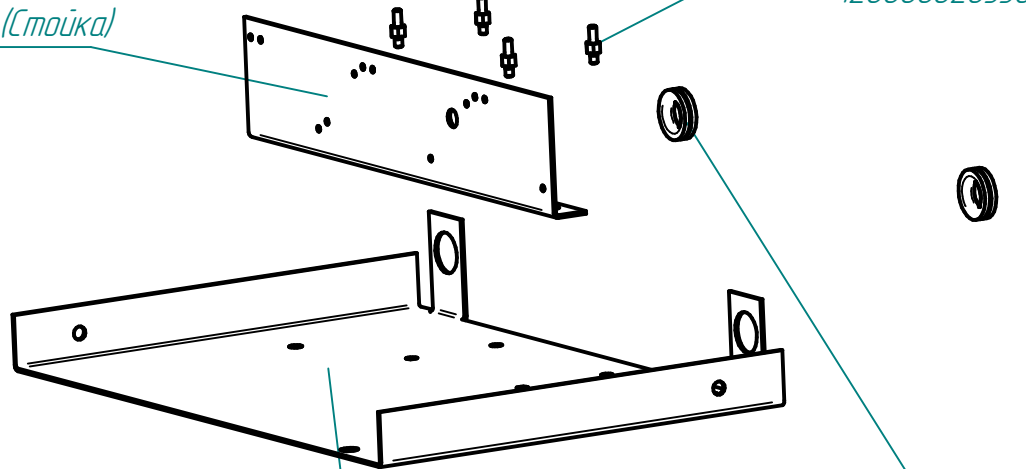

Блок управления КПЭМ  
120000060037

КПЭМ-160.84.16.17.00.005 (Ось-вставка)  
120000026358

КПЭМ-250.8835.17.00.002 (Стойка)  
100000006930

КПЭМ-60.7978.17.00.001 (Основание)  
100000007500

ЭП-2-44 (Втулка проходная)  
120000002230