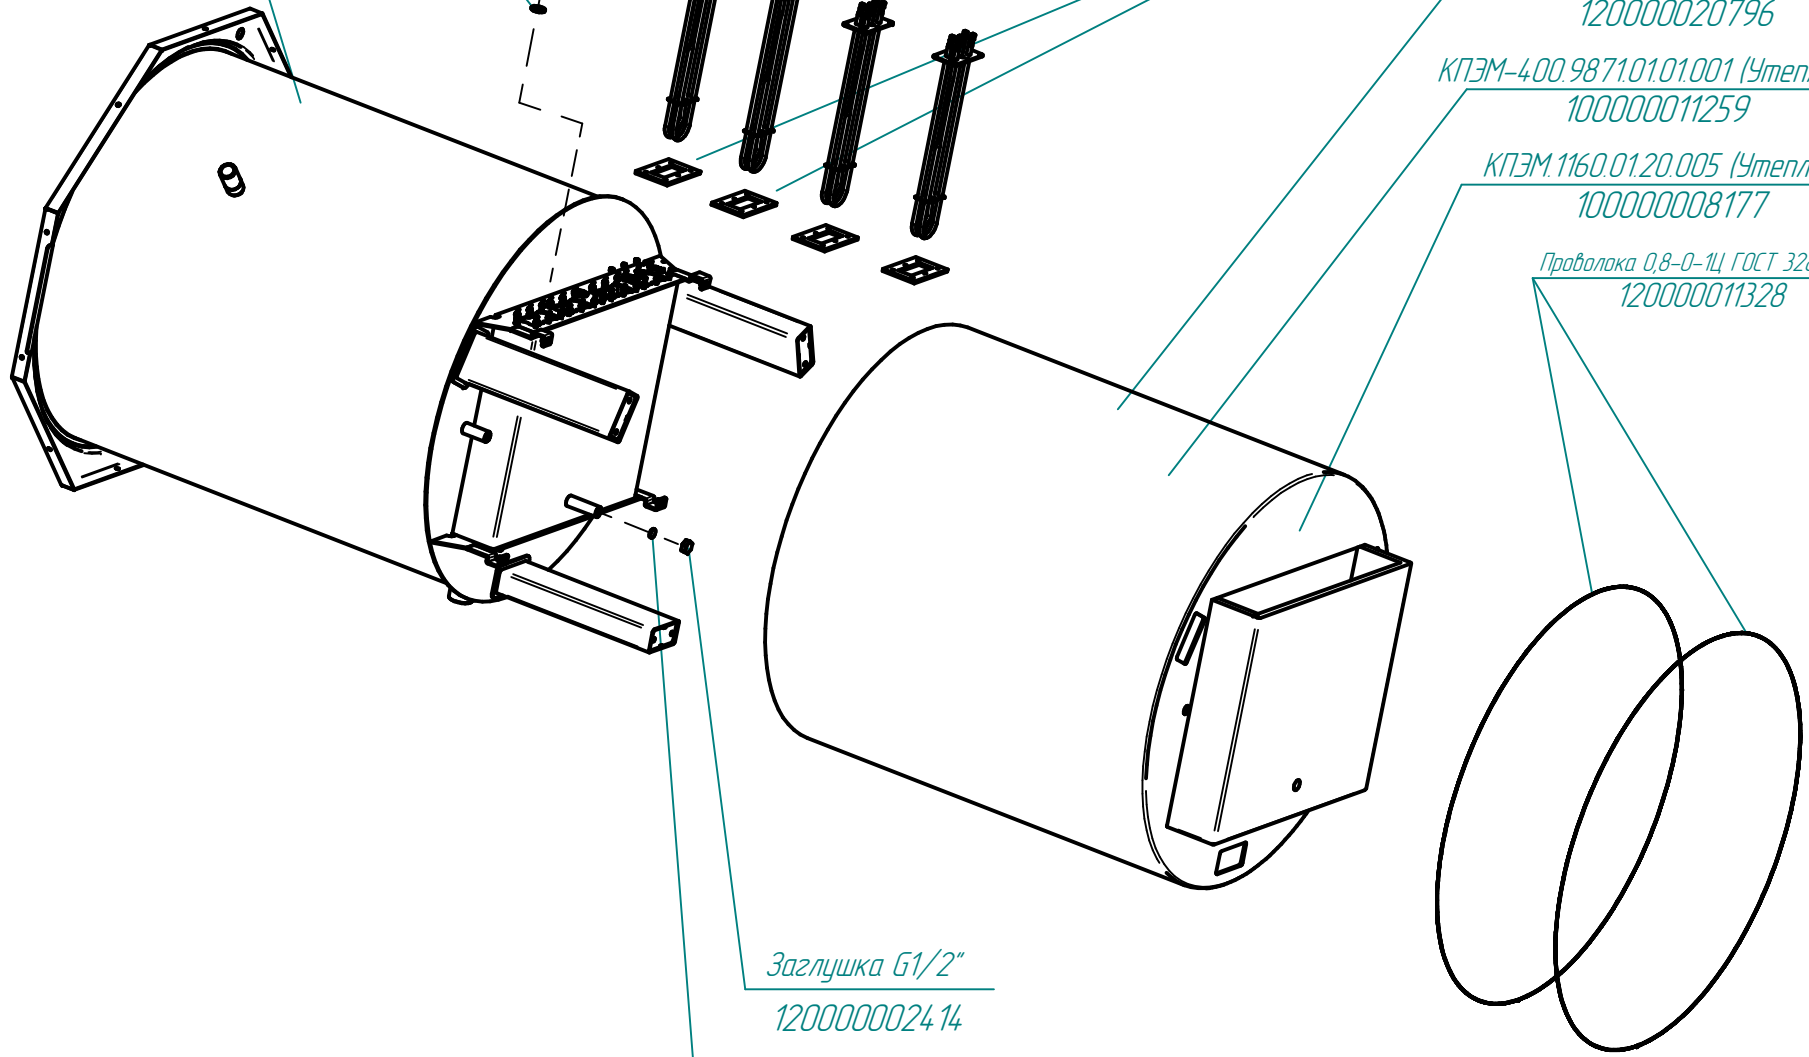

Проволока 0,8-0-1Ц ГОСТ 3282-74 L=2,9м
120000011328

Заглушка G1/2"
120000002414

КПЭМ-60.01.00.001(Прокладка)
000001007960