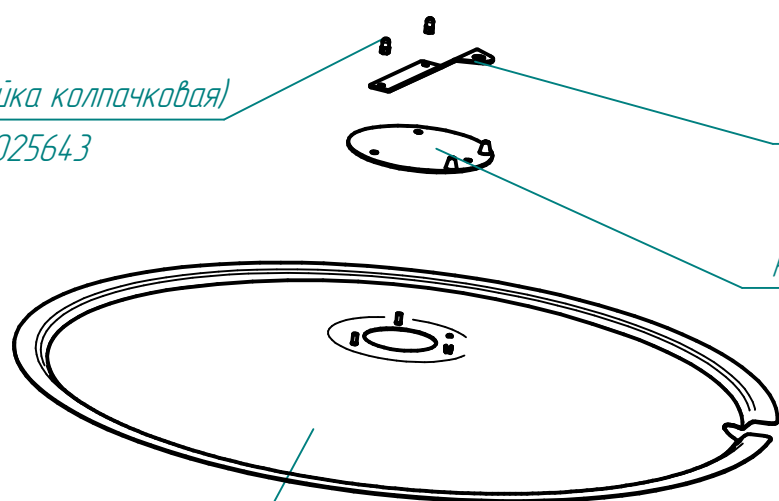

Заглушка Ø25 черная
120000024649

КПЭМ-250П.10.00.000СБ (Механизм подъема крышки)
100000010413

КПЭМ.1160.08.01.003 (Гайка колпачковая)
120000025643

КПЭМ1601.00.00.001 (Кронштейн)
100000002908

КПЭМ.1601.08.01.100СБ (Накладка)
100000001534