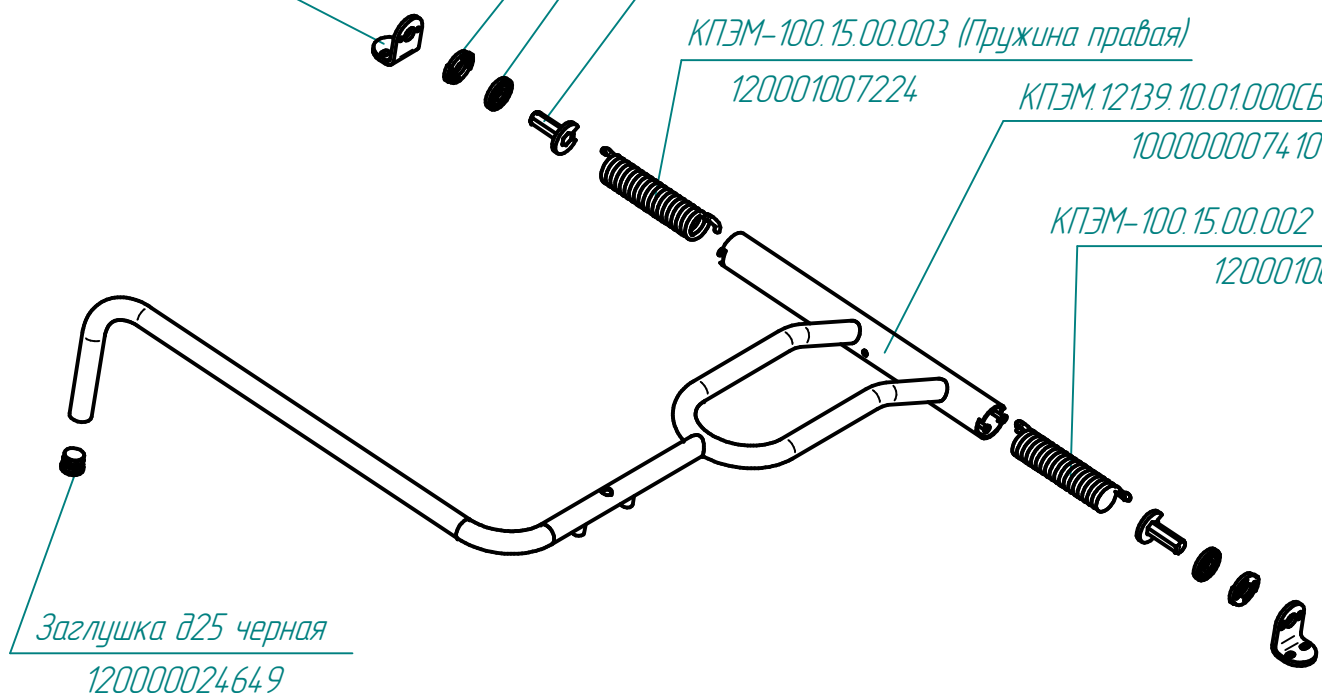

КПЭМ-400-П.11224.002РС
Котлы пищеварочные
паровые (400л)

КПЭМ-250П.15.00.002 (Кронштейн левый)
100000010456

КПЭМ-60.15.00.005 (Упор)
000001007118

КПЭМ-60.15.00.006 (Втулка)
000001007119

КПЭМ-100.15.03.000СБ (Ось подвижная)
000001002665

КПЭМ-100.15.00.003 (Пружина правая)
120001007224

КПЭМ.12139.10.01.000СБ (Ручка)
100000007410

КПЭМ-100.15.00.002 (Пружина левая)
120001007224

Заглушка Ø25 черная
120000024649

КПЭМ-250П.10.00.000СБ (Механизм подъема крышки)
100000010413

КПЭМ-250П.01.30.004 (Ручка)
100000010418