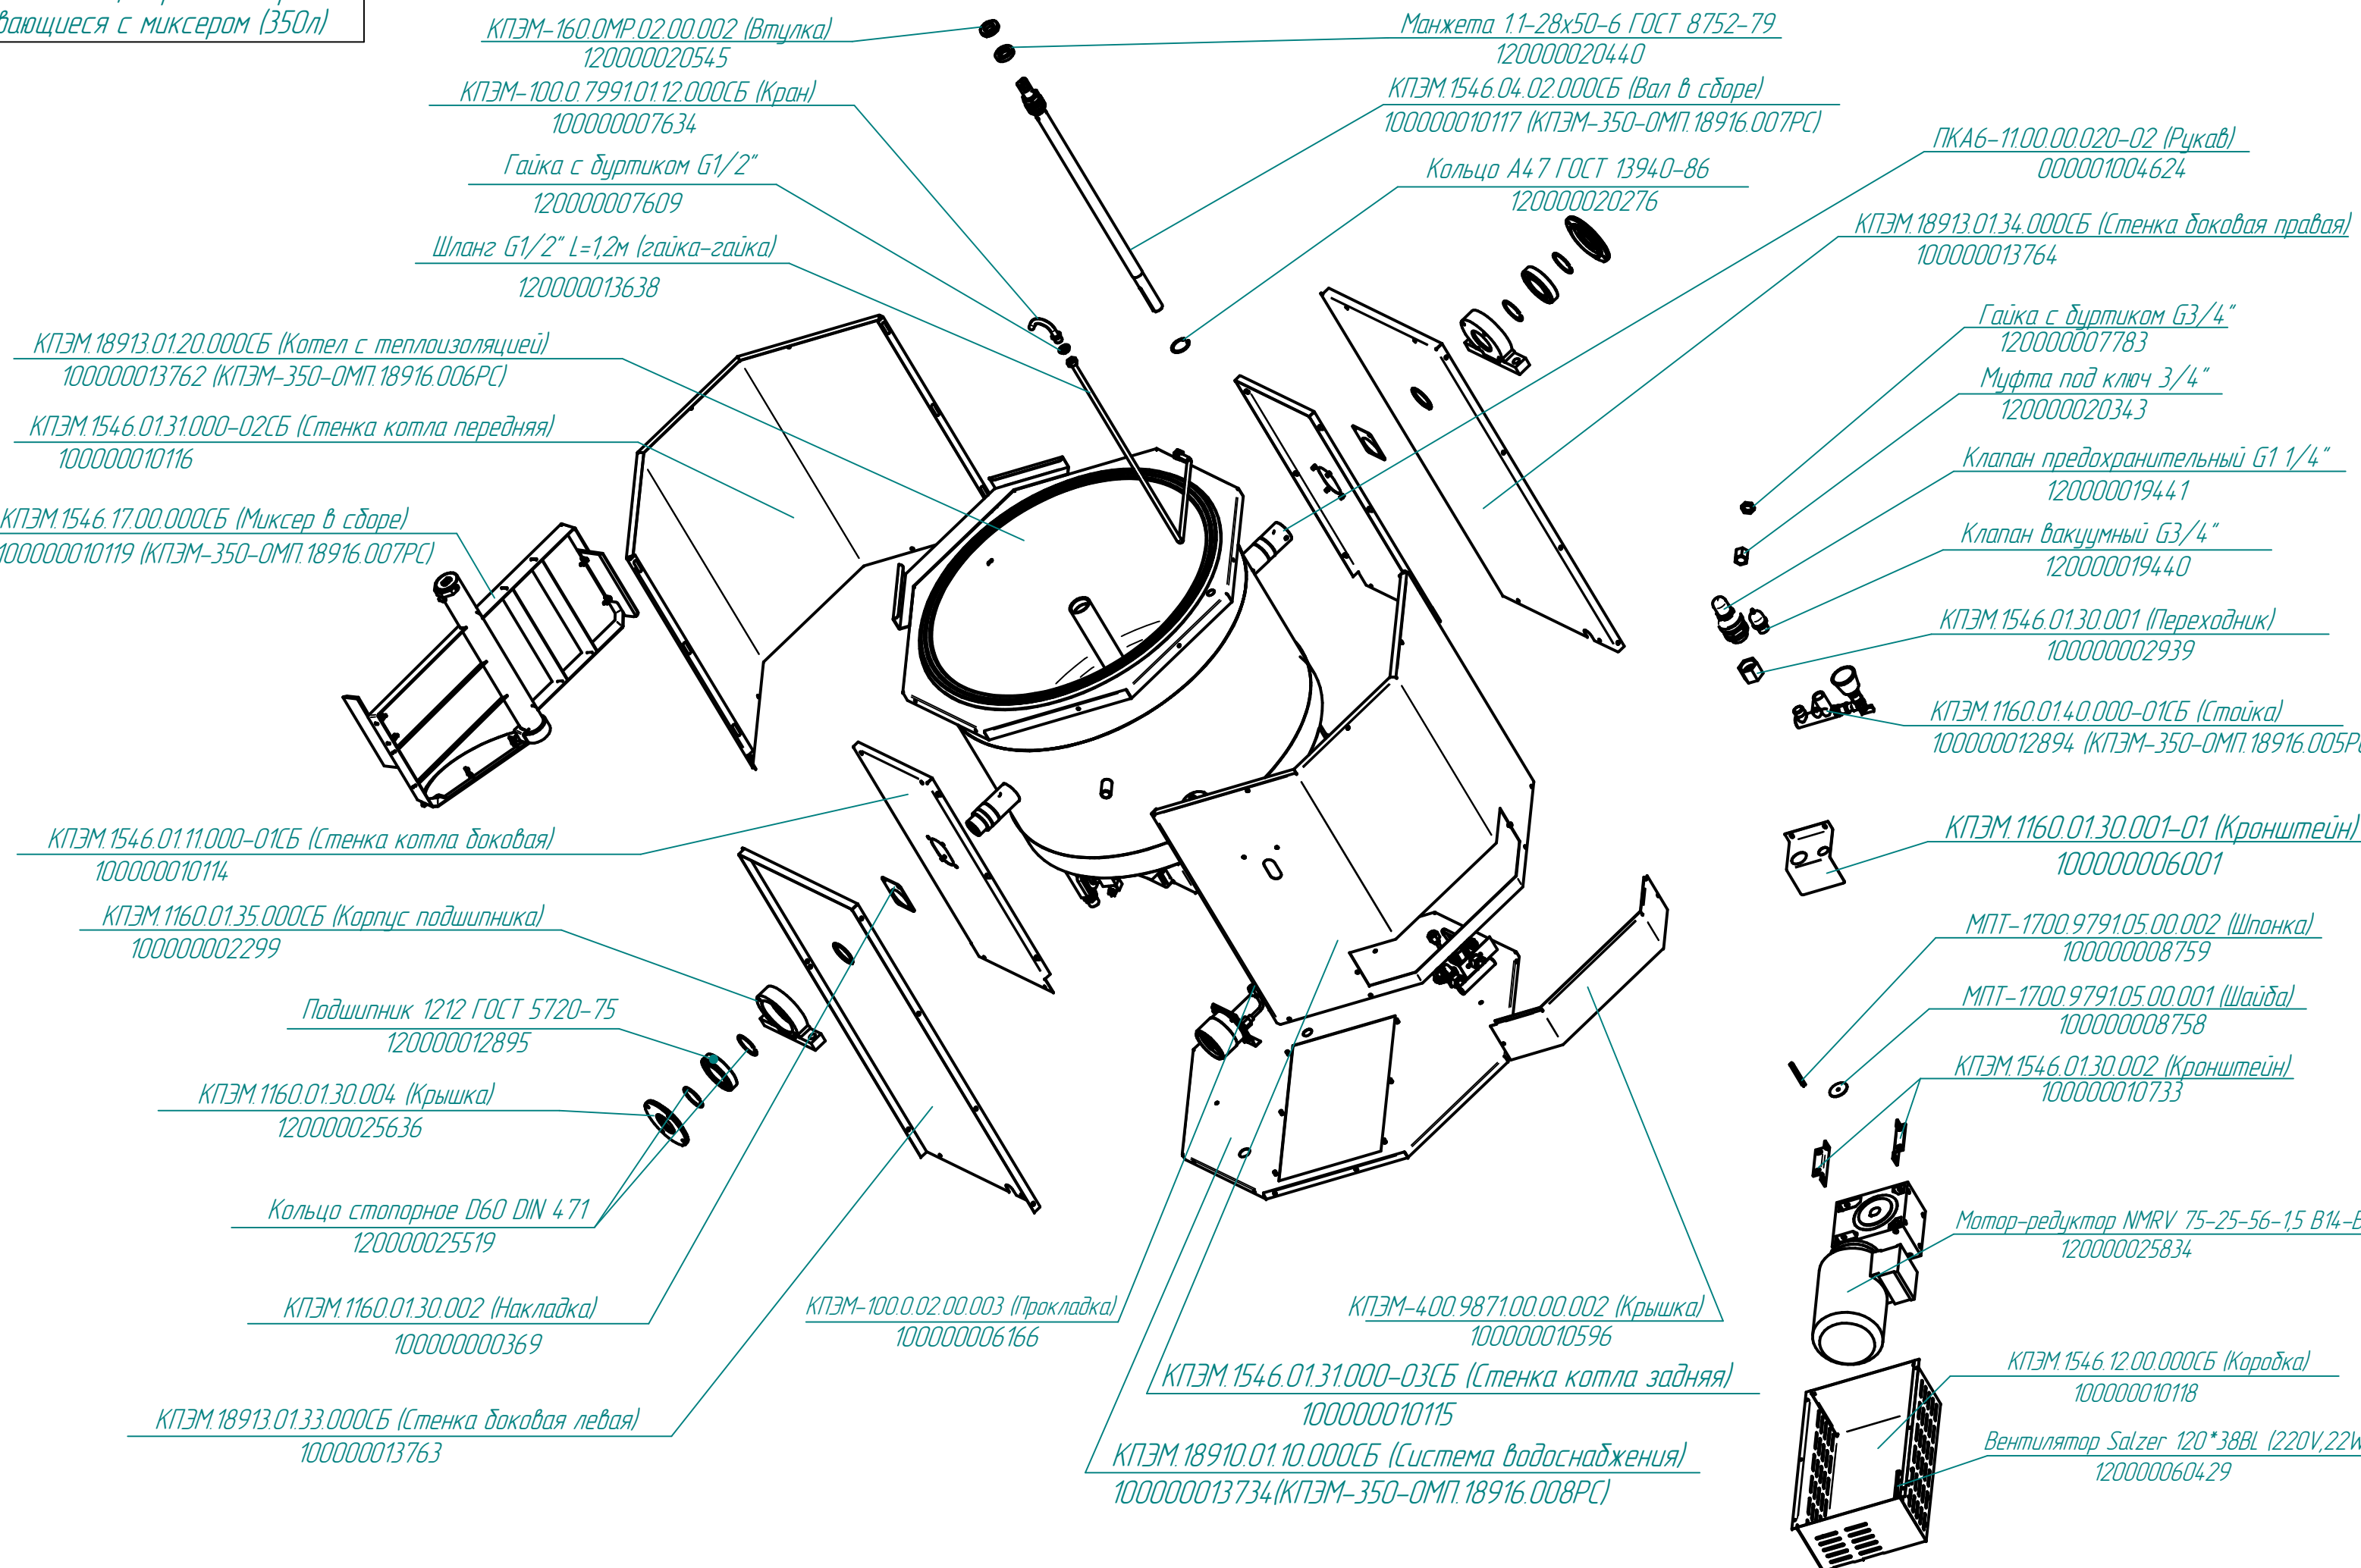

**КПЭМ-350-ОМП.18916.004РС**  
 Котлы пищеварочные опрокидывающиеся с миксером (350л)

КПЭМ-160.0MP.02.00.002 (Втулка)  
120000020545

КПЭМ-100.0.799101.12.000СБ (Кран)  
100000007634

Гайка с буртиком G1/2"  
120000007609

Шланг G1/2" L=1,2м (гайка-гайка)  
120000013638

КПЭМ.18913.01.20.000СБ (Котел с теплоизоляцией)  
100000013762 (КПЭМ-350-ОМП.18916.006РС)

КПЭМ.1546.01.31.000-02СБ (Стенка котла передняя)  
100000010116

КПЭМ.1546.17.00.000СБ (Миксер в сборе)  
100000010119 (КПЭМ-350-ОМП.18916.007РС)