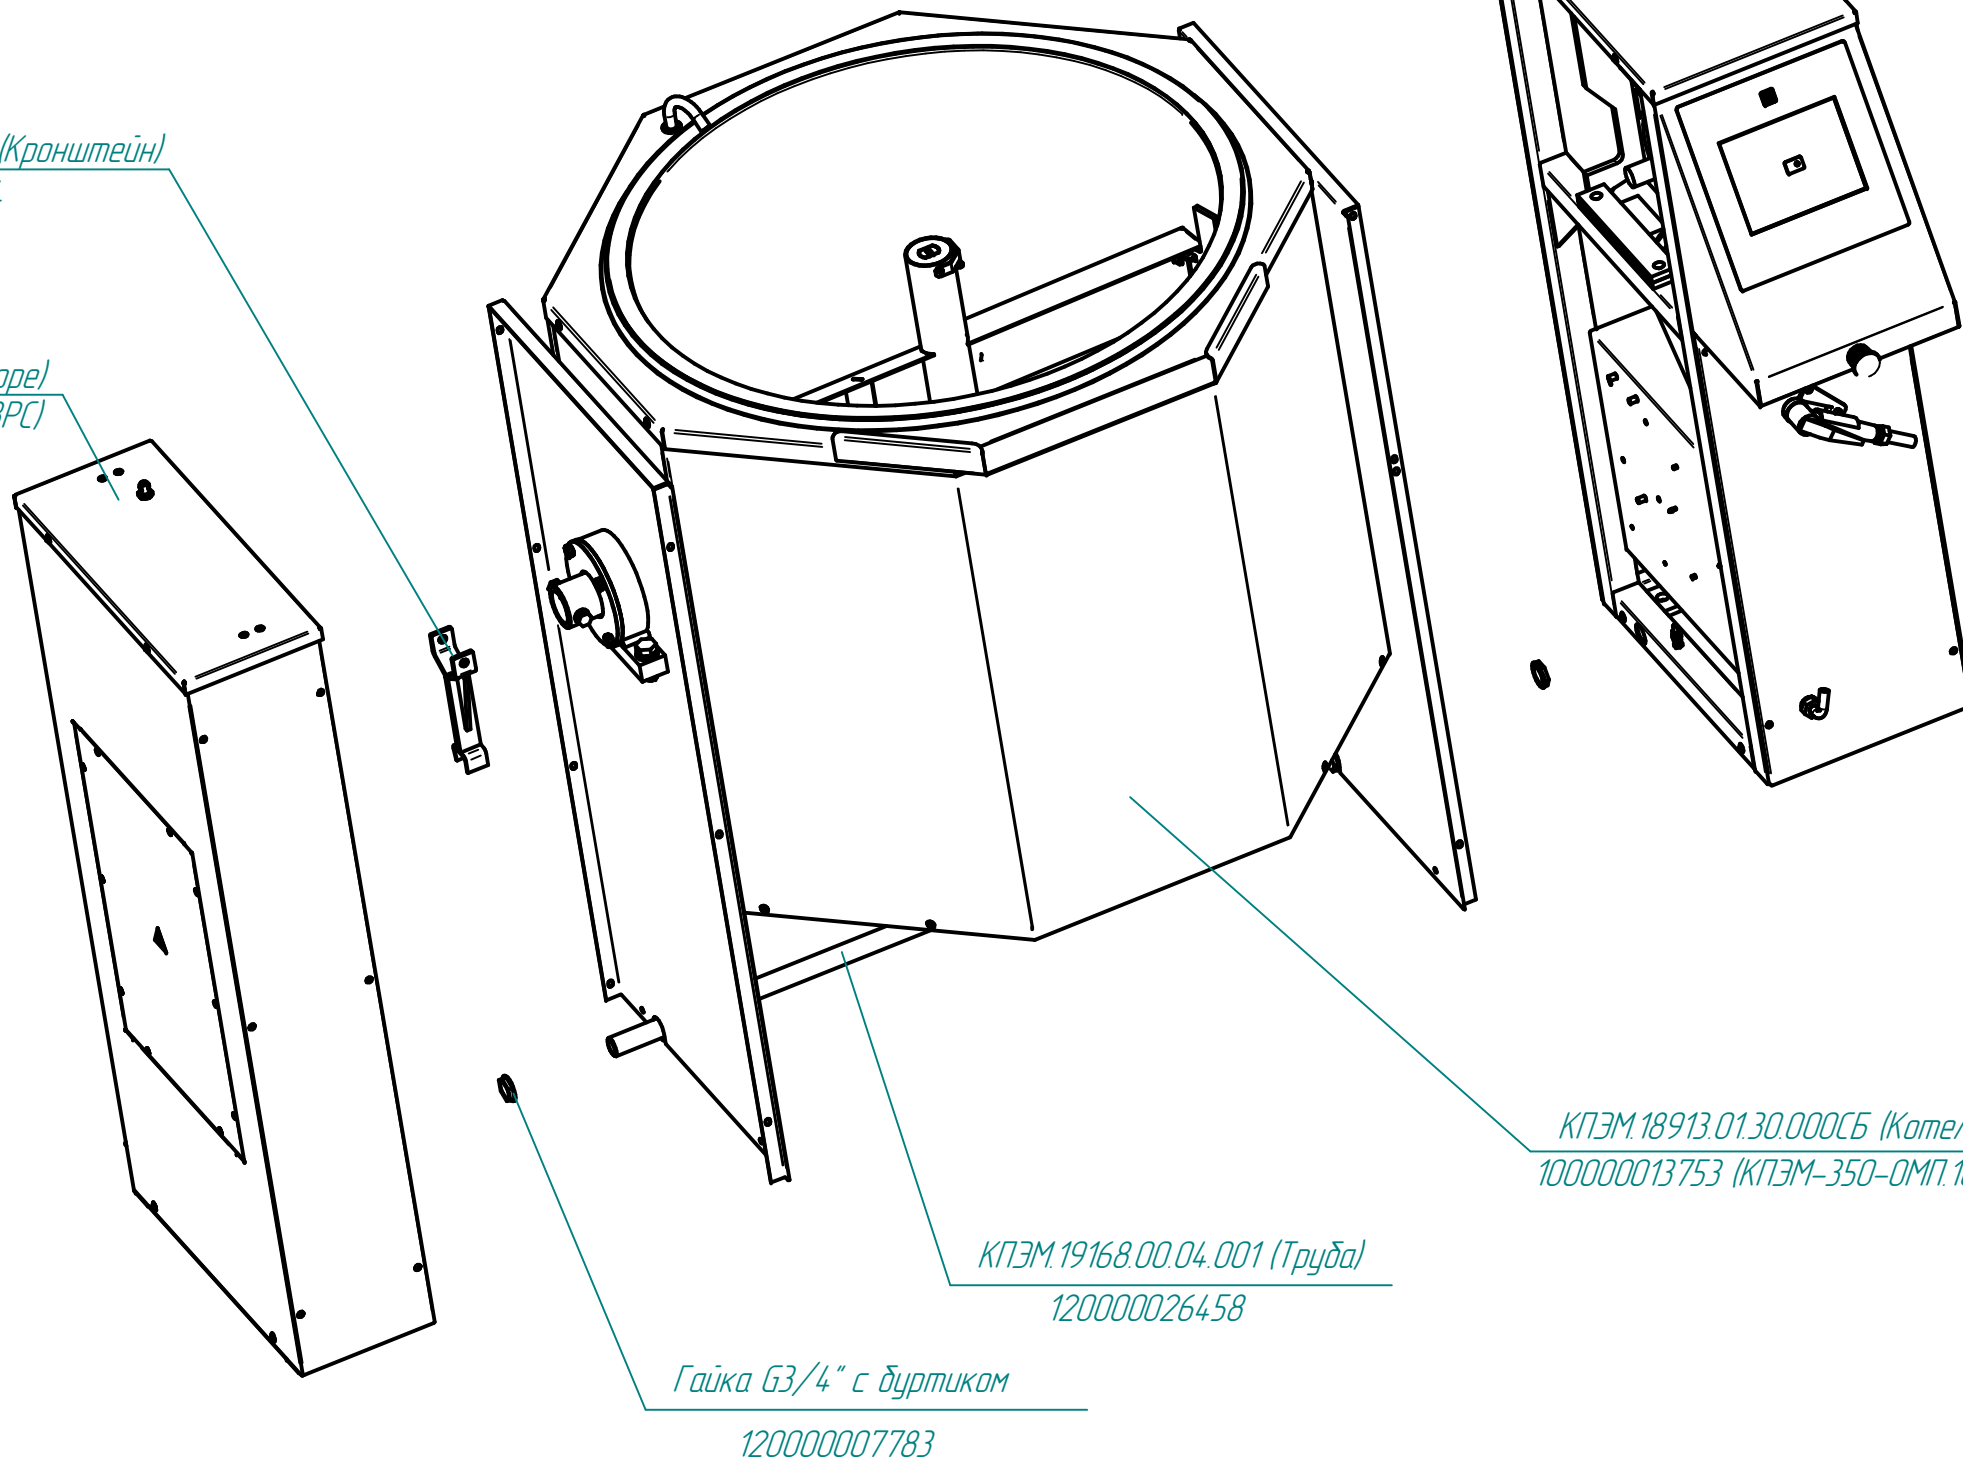

КПЭМ-350-ОМП.18916.001РС  
Котлы пищеварочные опрокидывающиеся с миксером(350 л)

КПЭМ.1160.17.00.000СБ (Кронштейн)  
100000000624

КПЭМ.18913.03.00.000СБ (Стойка левая в сборе)  
100000013754 (КПЭМ-350-ОМП.18916.003РС)

КПЭМ.18916.02.00.000СБ (Стойка правая в сборе)  
100000013773 (КПЭМ-350-ОМП.18916.002РС)

КПЭМ.18913.01.30.000СБ (Котел в сборе)  
100000013753 (КПЭМ-350-ОМП.18916.004РС)

КПЭМ.19168.00.04.001 (Труба)  
120000026458

Гайка G3/4" с дуртиком  
120000007783