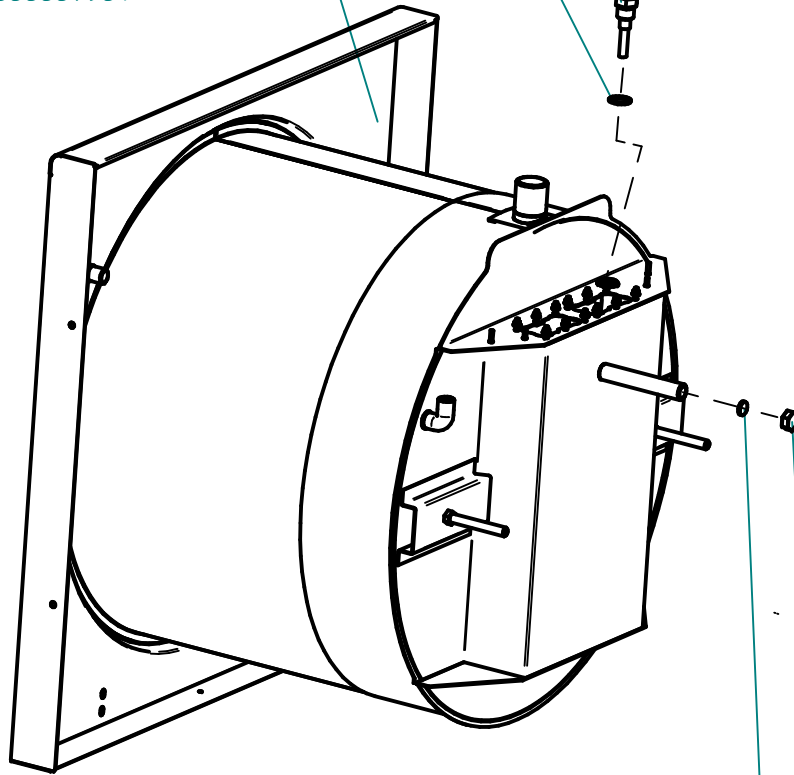

Проволока 0,8-0-1Ц ГОСТ 3282-74 L=2,9м
120000011328

КПЭМ-60.01.00.003-Н (Прокладка)
000001007962

Заглушка G1/2"
120000002414

КПЭМ-60.01.00.001(Прокладка)
000001007960

КПЭМ-60.20.00.000СБ (Датчик сухого хода)
000001005871