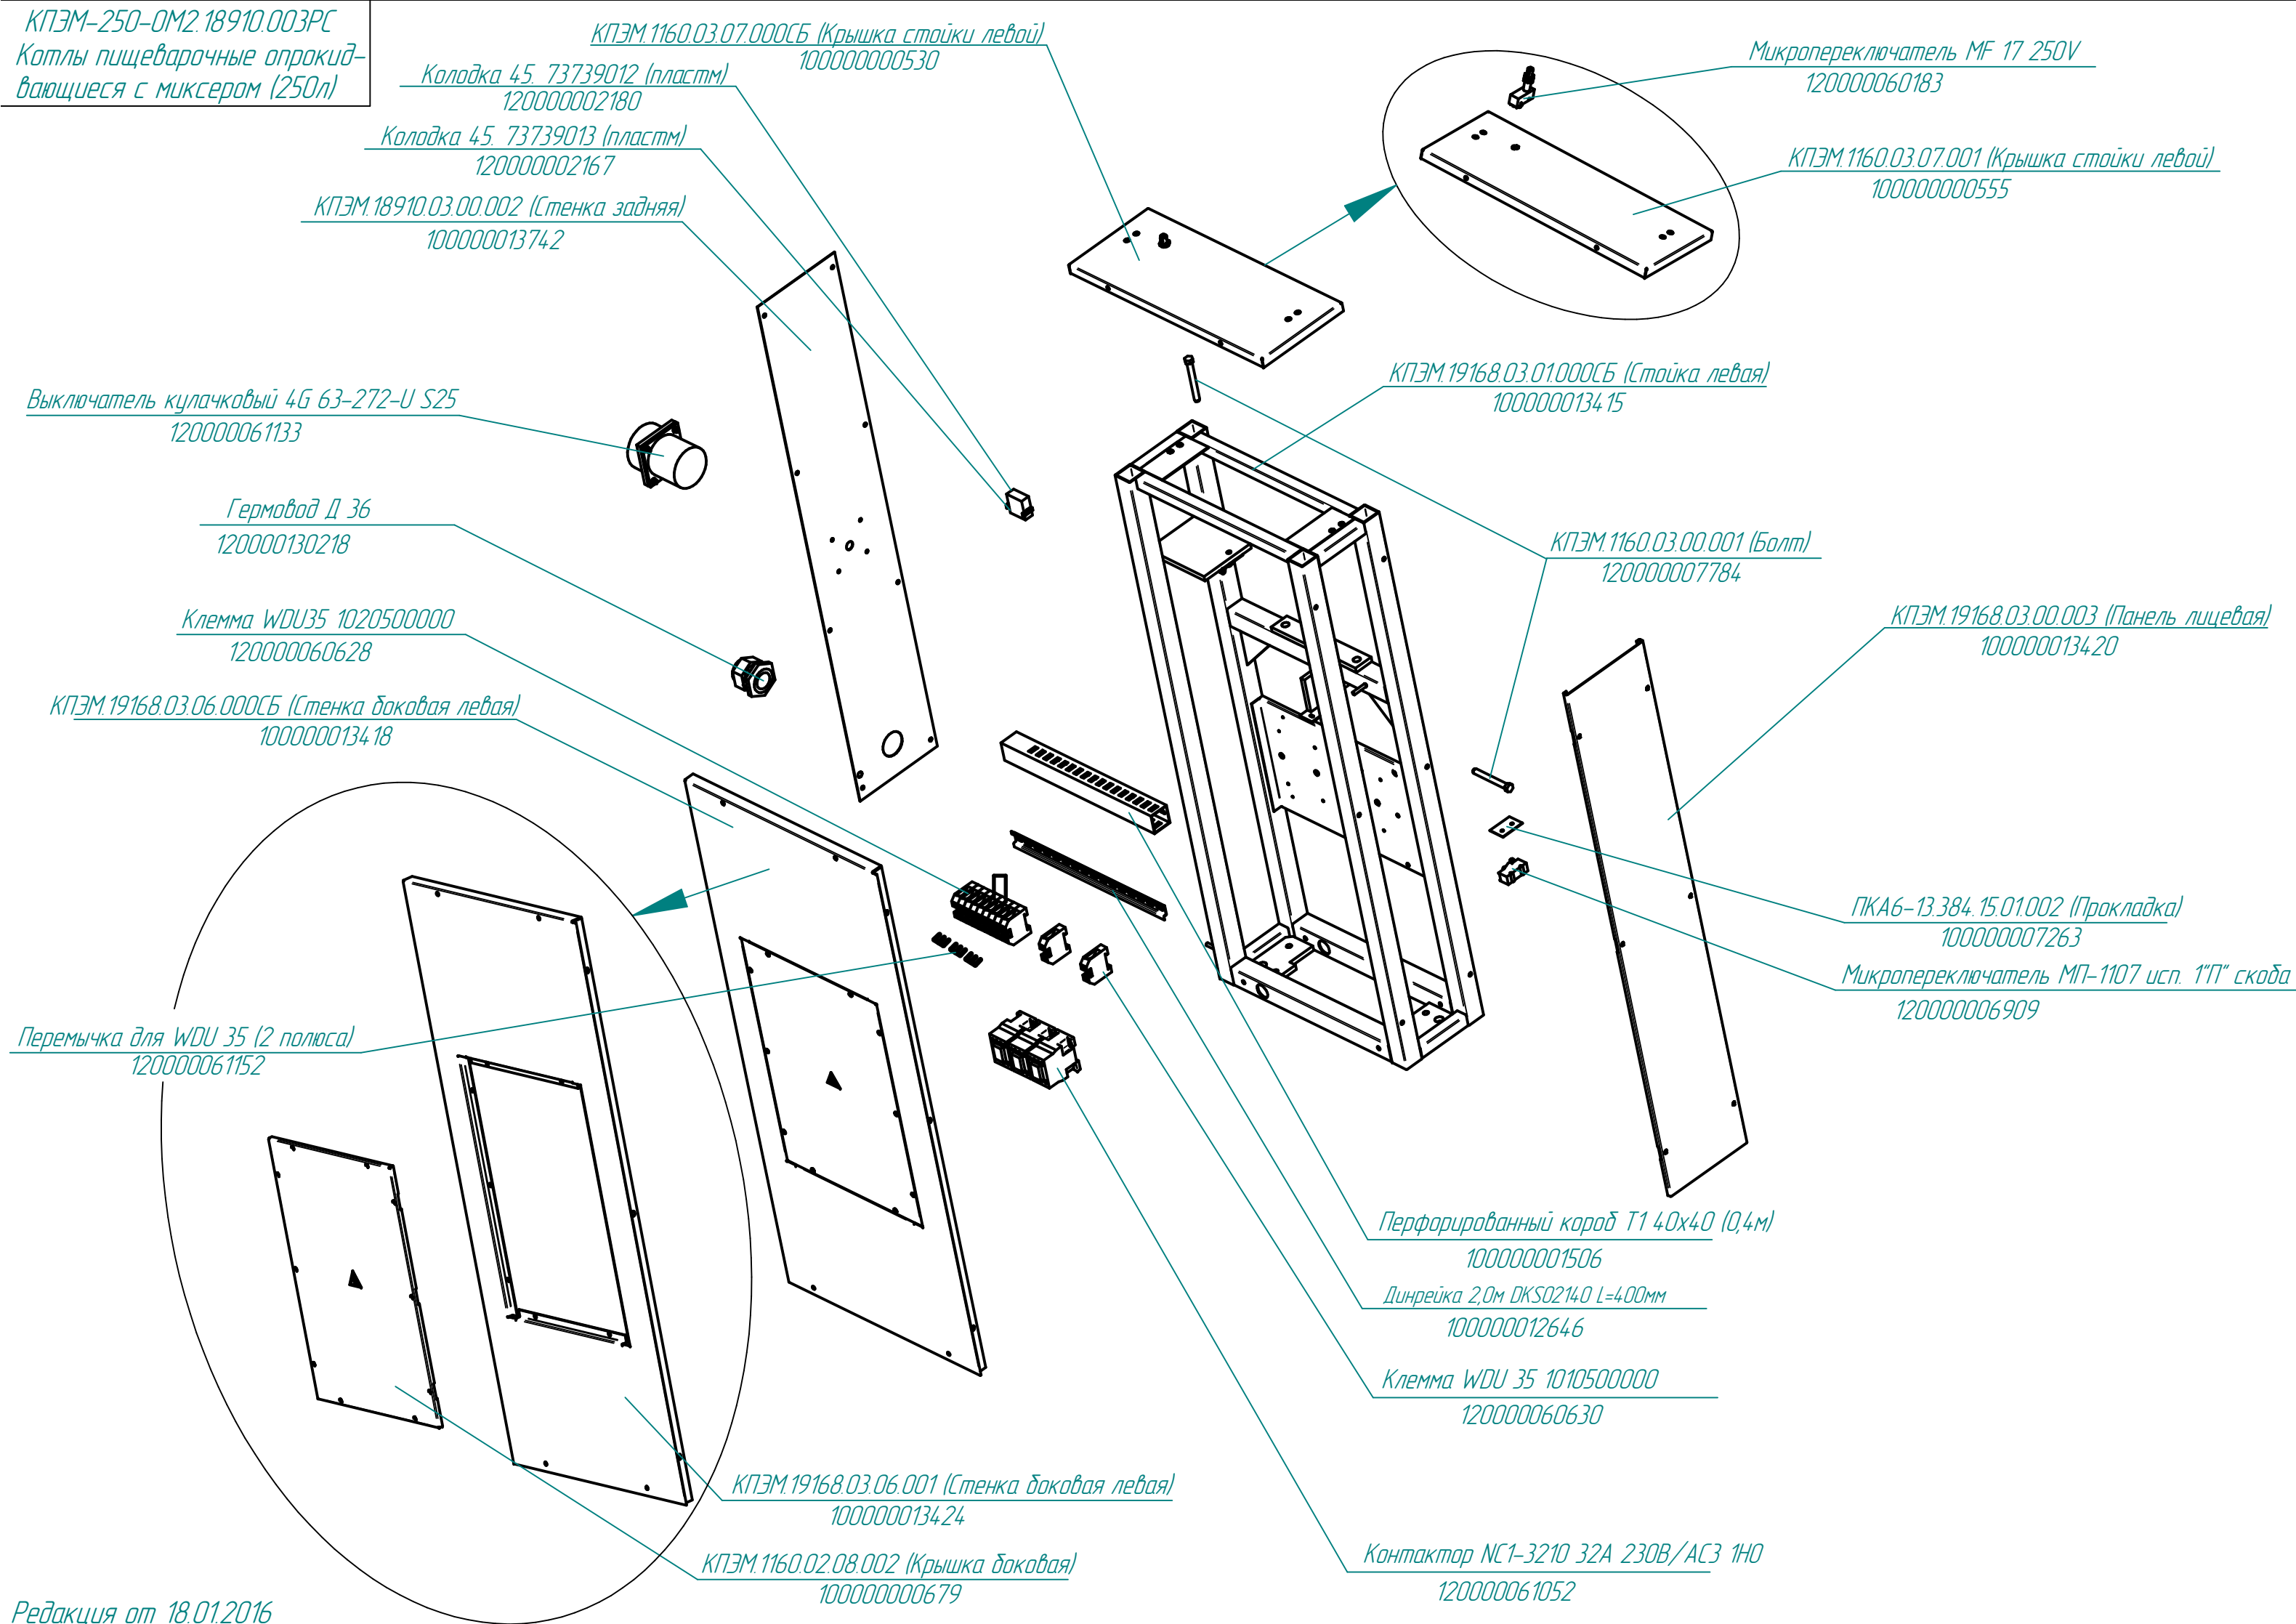

КПЭМ-250-0М2.18910.003РС
Котлы пищеварочные опрокидывающиеся с миксером (250л)

КПЭМ.1160.03.07.000СБ (Крышка стойки левой)
100000000530

Колодка 45. 73739012 (пластм)
120000002180

Колодка 45. 73739013 (пластм)
120000002167

КПЭМ.18910.03.00.002 (Стенка задняя)
100000013742

Микропереключатель MF 17 250V
120000060183

КПЭМ.1160.03.07.001 (Крышка стойки левой)
100000000555

Выключатель кулачковый 4G 63-272-U S25
120000061133

КПЭМ.19168.03.01.000СБ (Стойка левая)
100000013415