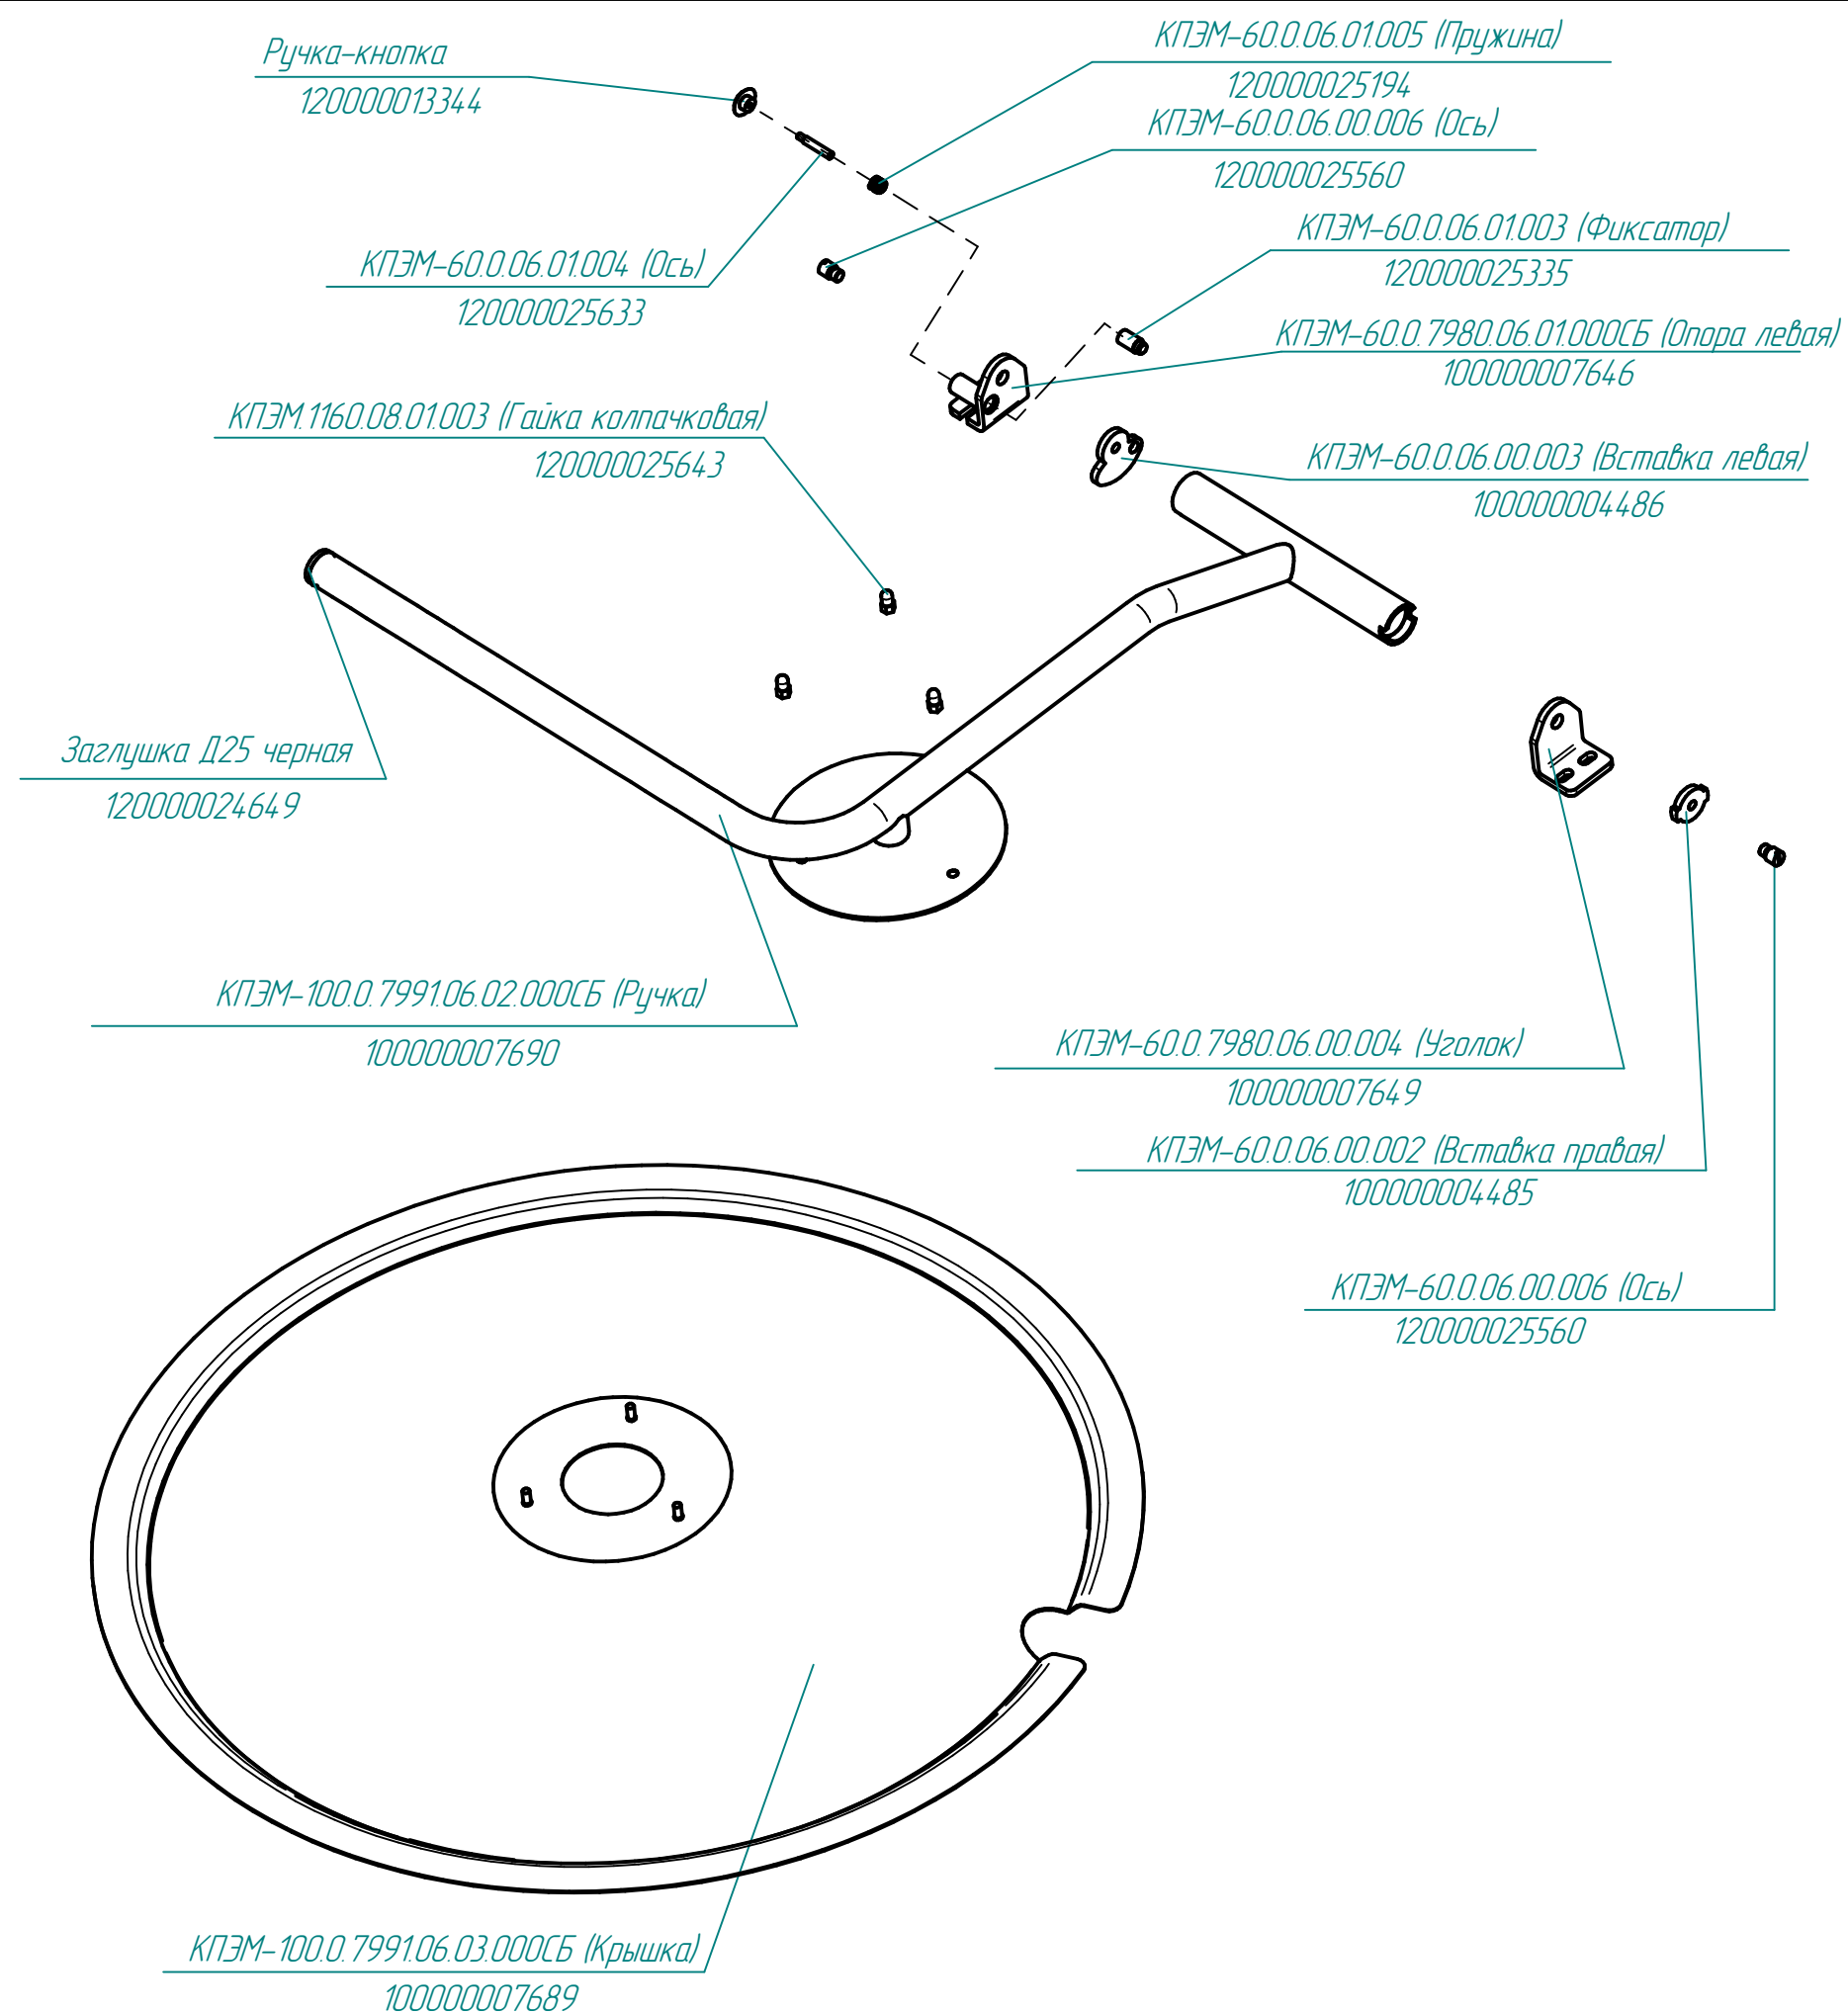

КПЭМ-160-ОР.19159.003РС  
Котлы пищеварочные с ручным  
опрокидыванием (160л)

КПЭМ-60.0.7980.09.00.000СБ (Устройство предохранительное)

КПЭМ-100.0.7991.06.00.000СБ (Крышка в сборе)