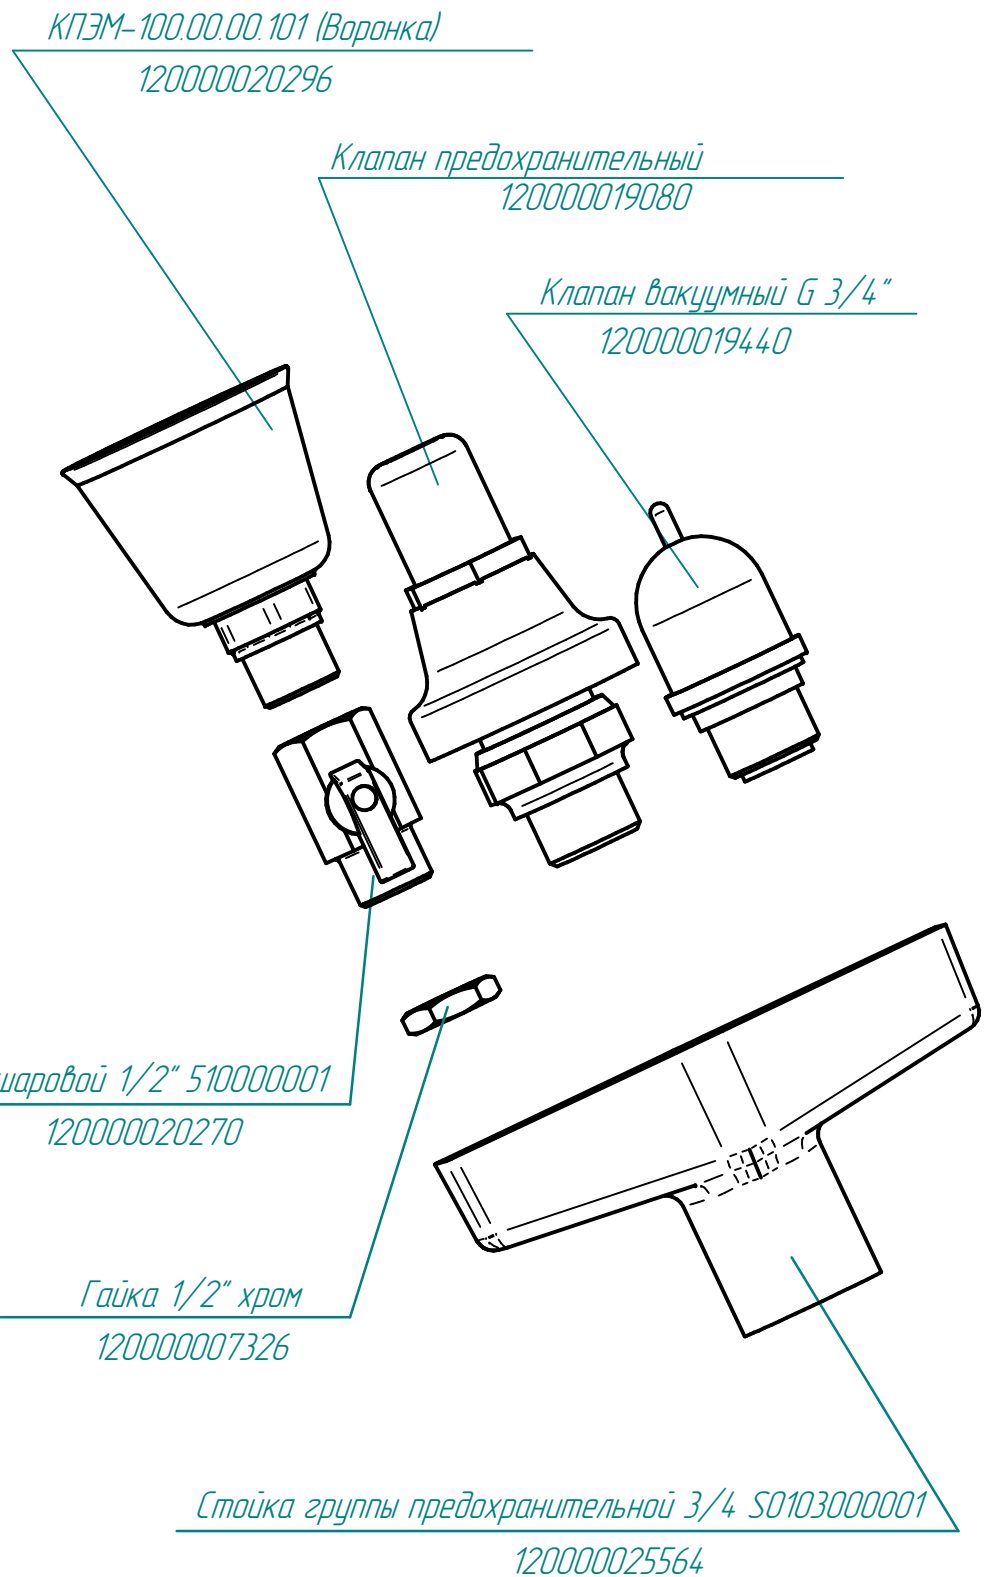

КПЭМ-160-ОР.19159.003РС  
Котлы пищеварочные с ручным  
опрокидыванием (160л)

КПЭМ-60.0.7980.09.00.000СБ (Устройство предохранительное)

КПЭМ-100.0.7991.06.00.000СБ (Крышка в сборе)