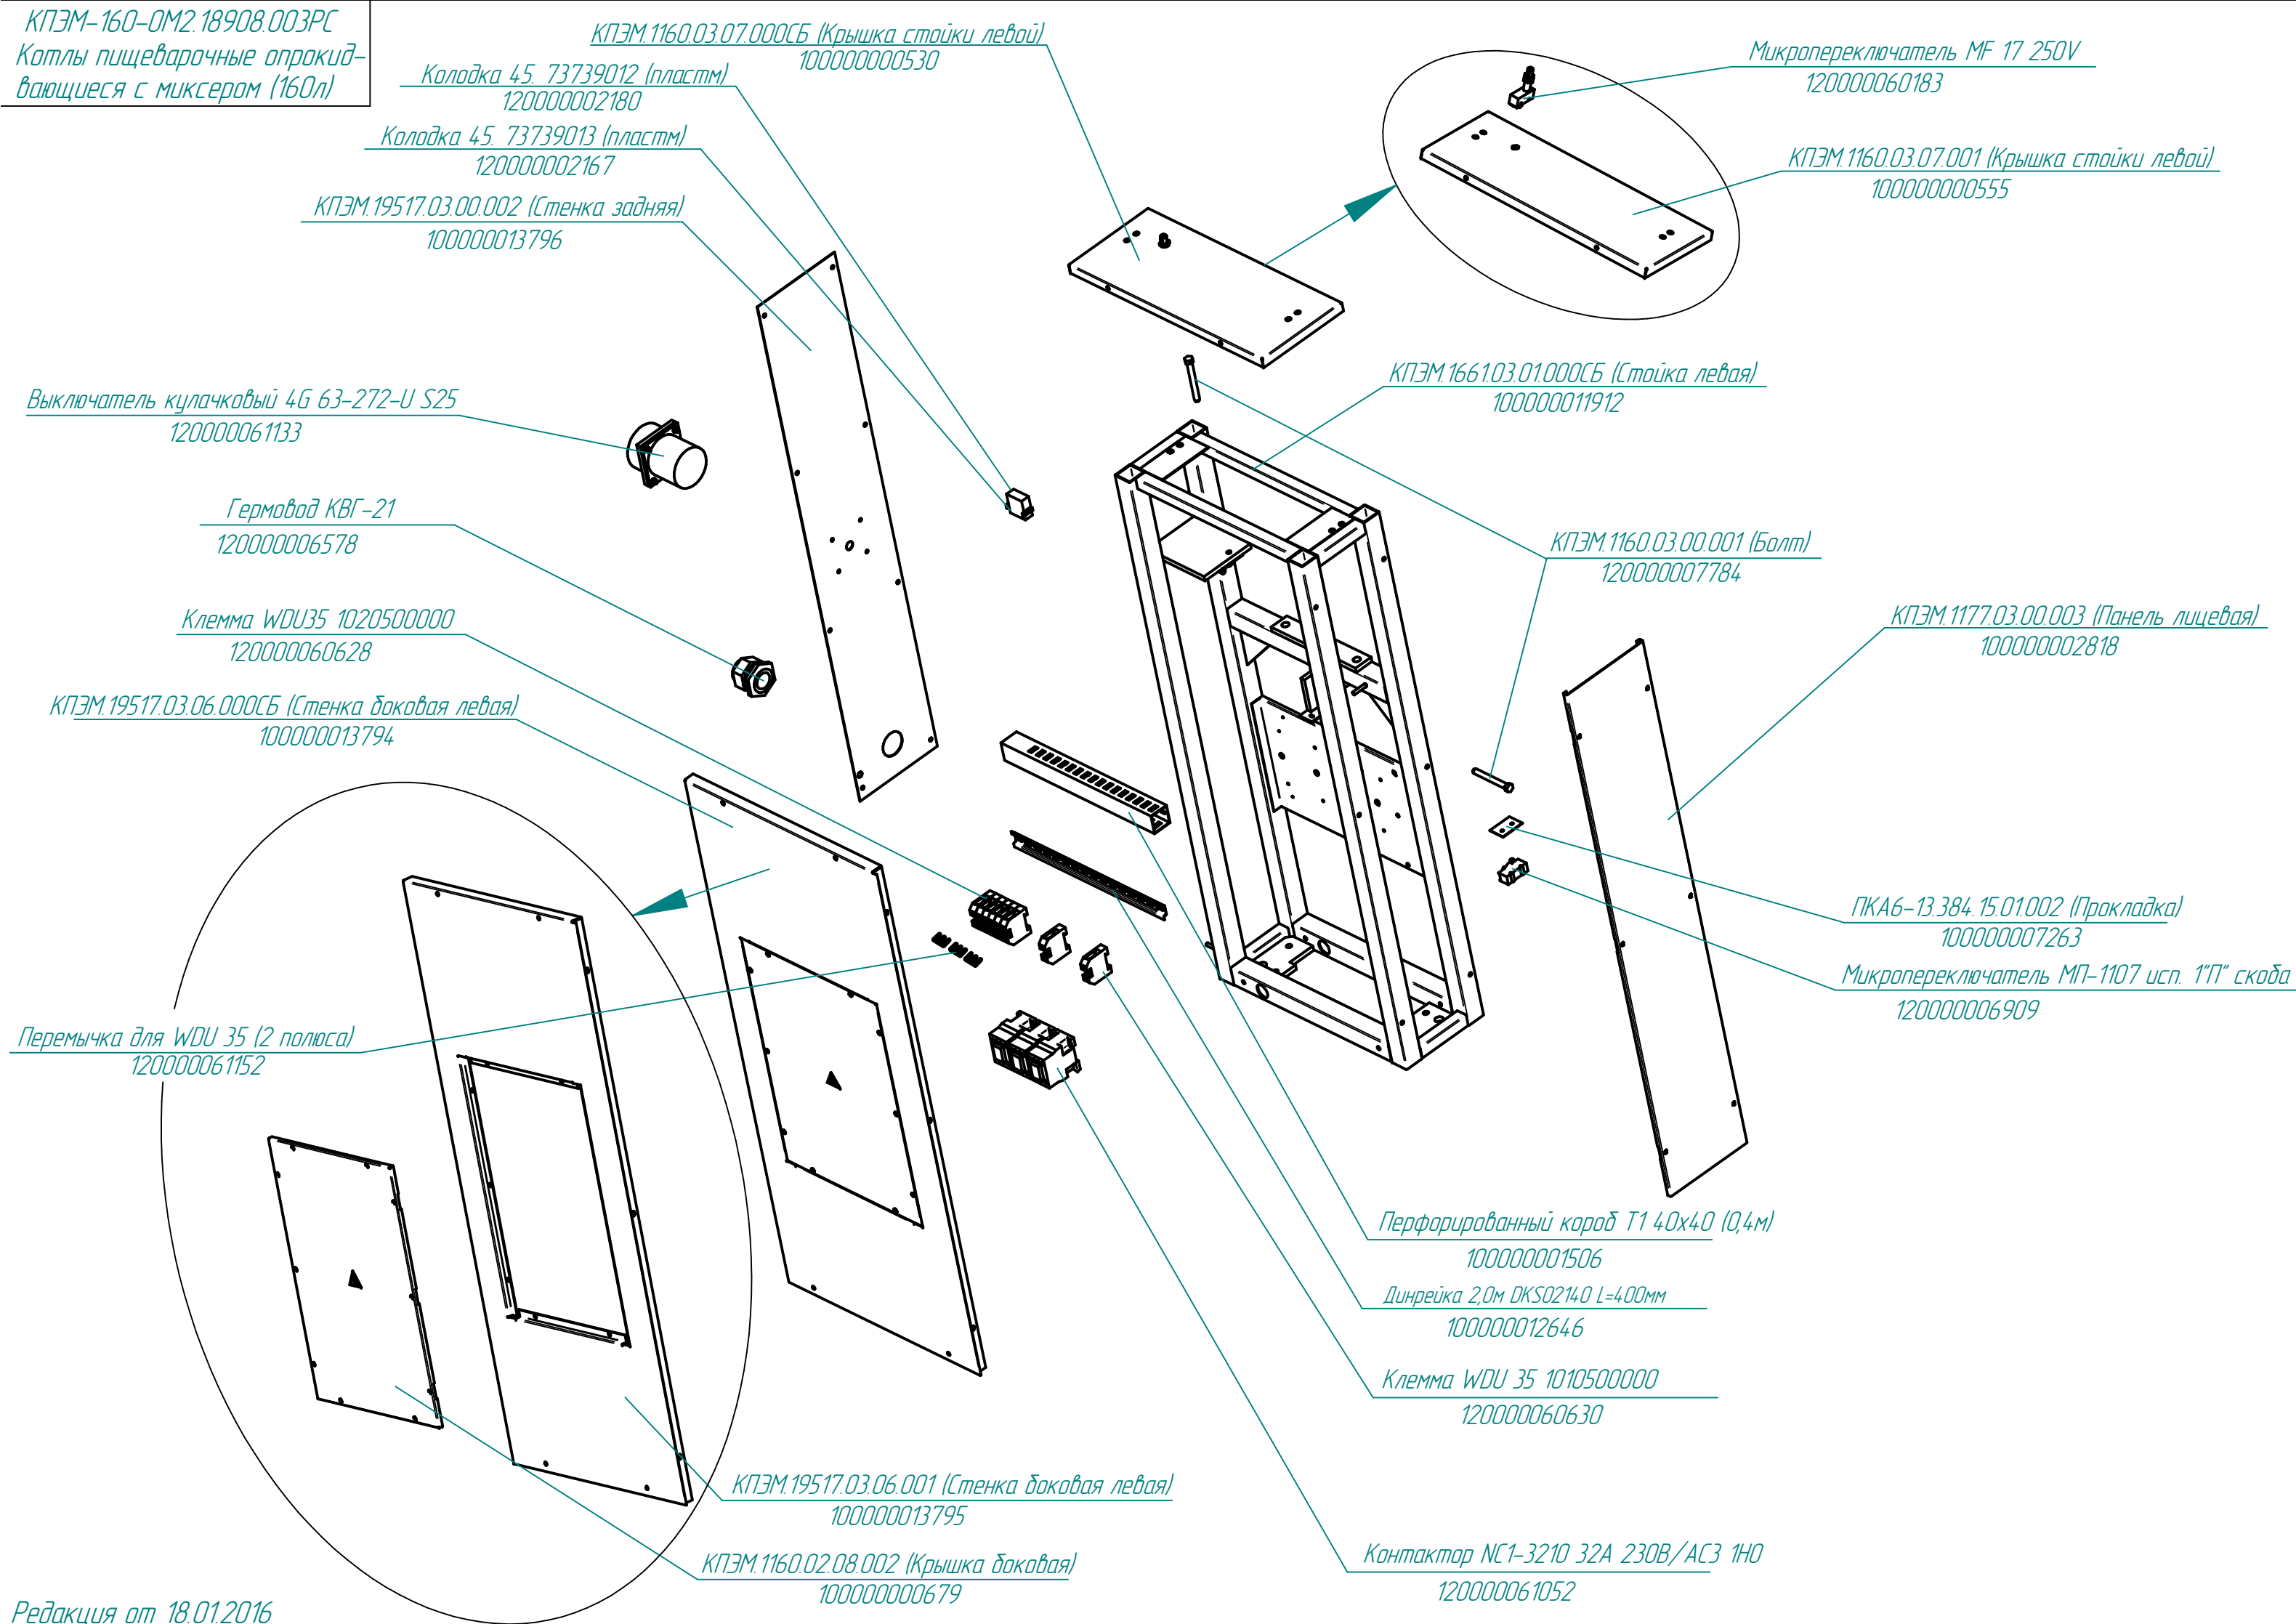

КПЭМ-160-0М2.18908.003РС
Котлы пищеварочные опрокидывающиеся с миксером (160л)

КПЭМ.1160.03.07.000СБ (Крышка стойки левой)
100000000530

Колодка 45. 73739012 (пластм)
120000002180

Колодка 45. 73739013 (пластм)
120000002167

КПЭМ.19517.03.00.002 (Стенка задняя)
100000013796

Микропереключатель MF 17 250V
1200000060183

КПЭМ.1160.03.07.001 (Крышка стойки левой)
100000000555

Выключатель кулачковый 4G 63-272-U S25
120000061133

КПЭМ.1661.03.01.000СБ (Стойка левая)
100000011912