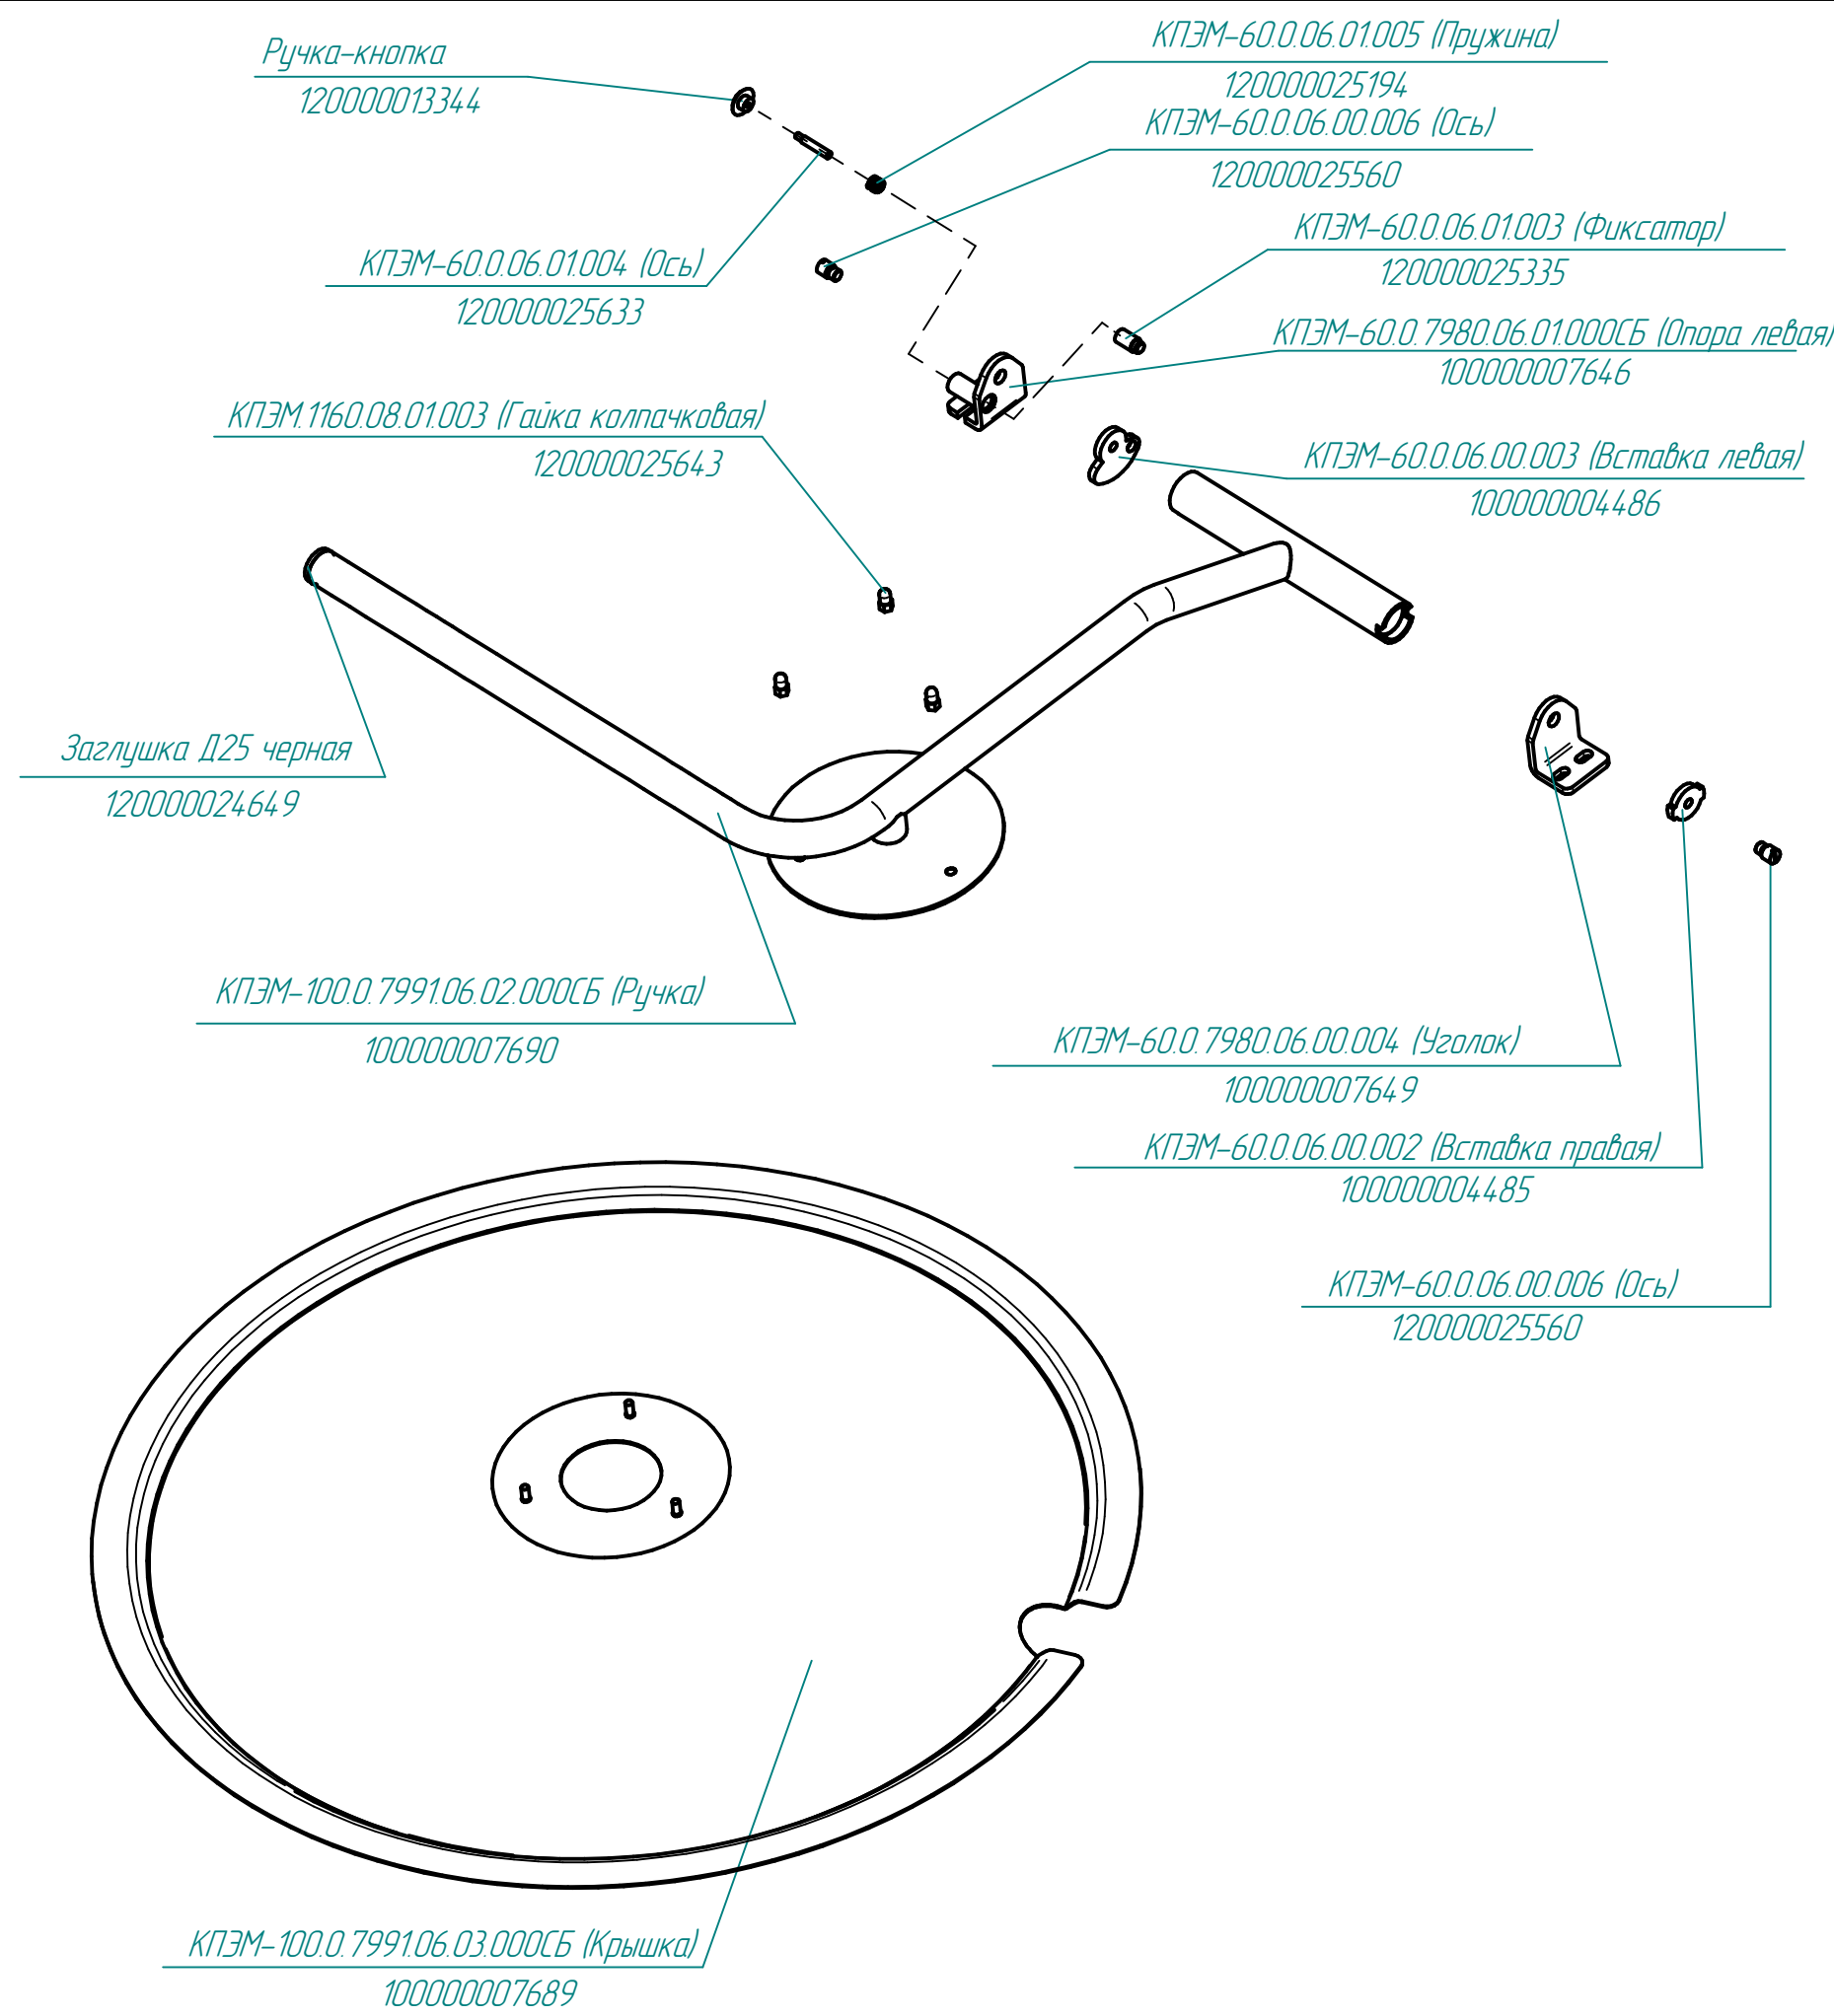

КПЭМ-100-ОР.19160.003РС  
Котлы пищеварочные с ручным  
опрокидыванием (100л)

КПЭМ-60.0.7980.09.00.000СБ (Устройство предохранительное)

КПЭМ-100.0.7991.06.00.000СБ (Крышка в сборе)