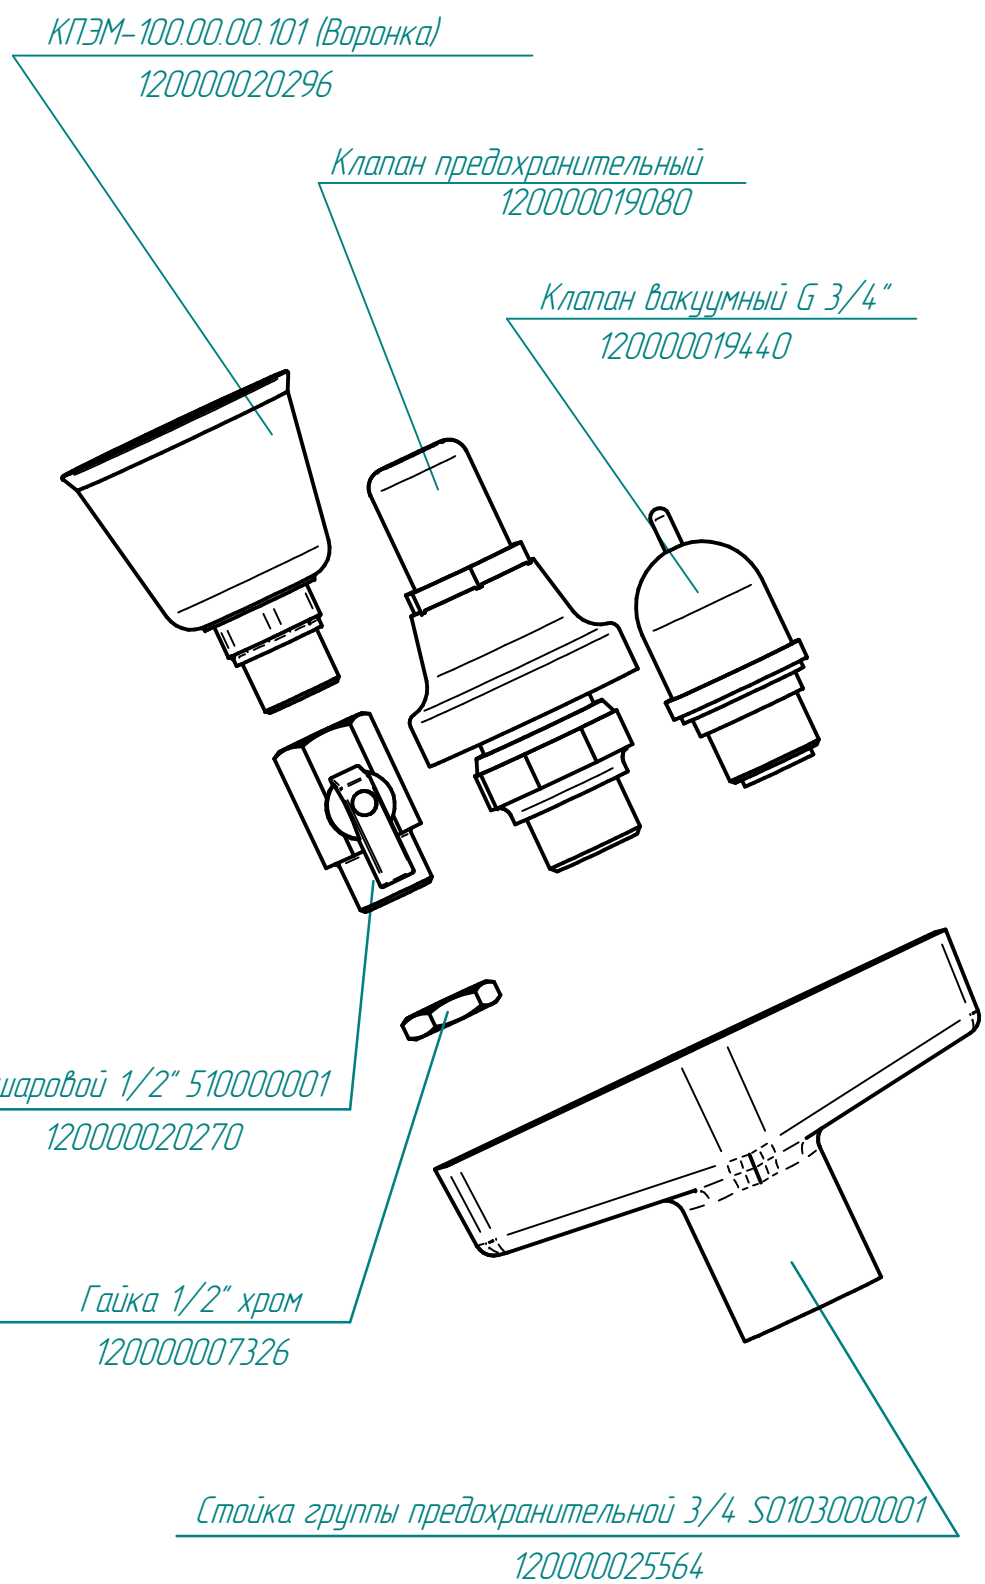

КПЭМ-100-ОР.19160.003РС  
Котлы пищеварочные с ручным  
опрокидыванием (100л)

КПЭМ-60.0.7980.09.00.000СБ (Устройство предохранительное)

КПЭМ-100.0.7991.06.00.000СБ (Крышка в сборе)