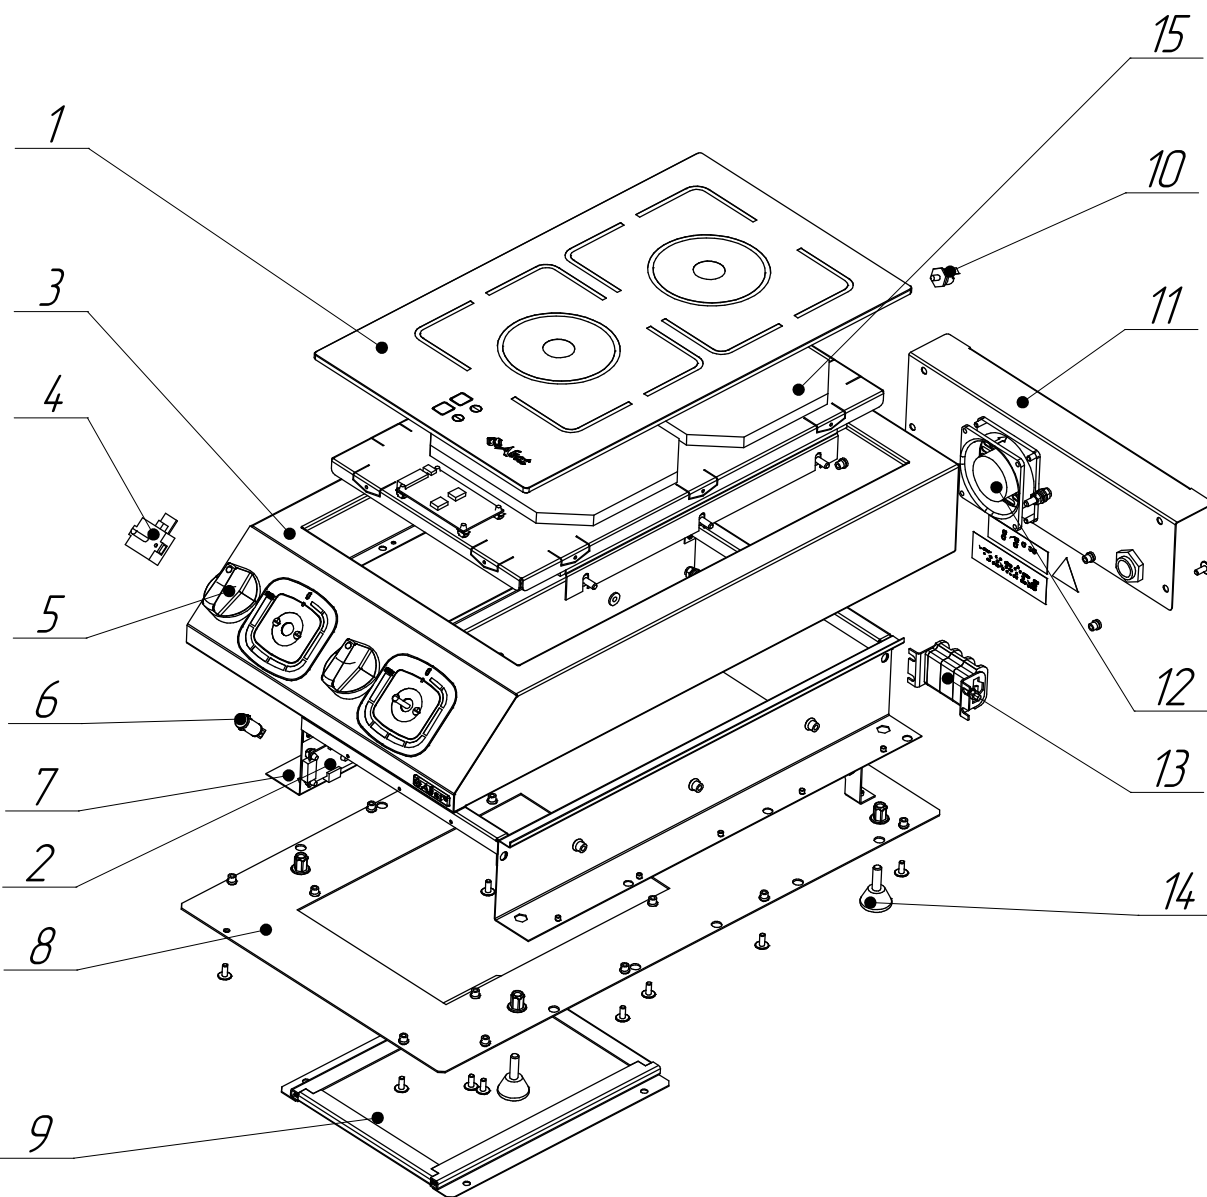

КИП-2Н-00.000СБ  
 Кухонная индукционная  
 плита КИП-2Н

Поз	Наименование	код 1С	Применяемость
1	Стекло	00000009090	КИП-2Н
2	Плата печатная разделительная 980.449	12000071388	
3	Кожух	10000019549	
4	Резистор переменный - потенциометр	72000160172	
5	Ручка в сборе	72000002458	
6	Лампа сигнальная белая	12000006277	
7	Рама опорная	10000019552	
8	Дно	10000019548	
9	Фильтр	10000019551	
10	Терморегулятор ТК24-02-2-50	72000000166	
11	Стенка задняя	10000019541	
12	Вентилятор осевой 80 x 25 Supon SF23080AT/2082HBL.GN	72000006961	
13	Блок клеммный	12000006659	
14	Нога опорная	12000025783	
15	Индукционная система E.G.O. в сборе	10000019543	
16	Индуктор EGO G5 Domino Semi Pro.	72000015141	