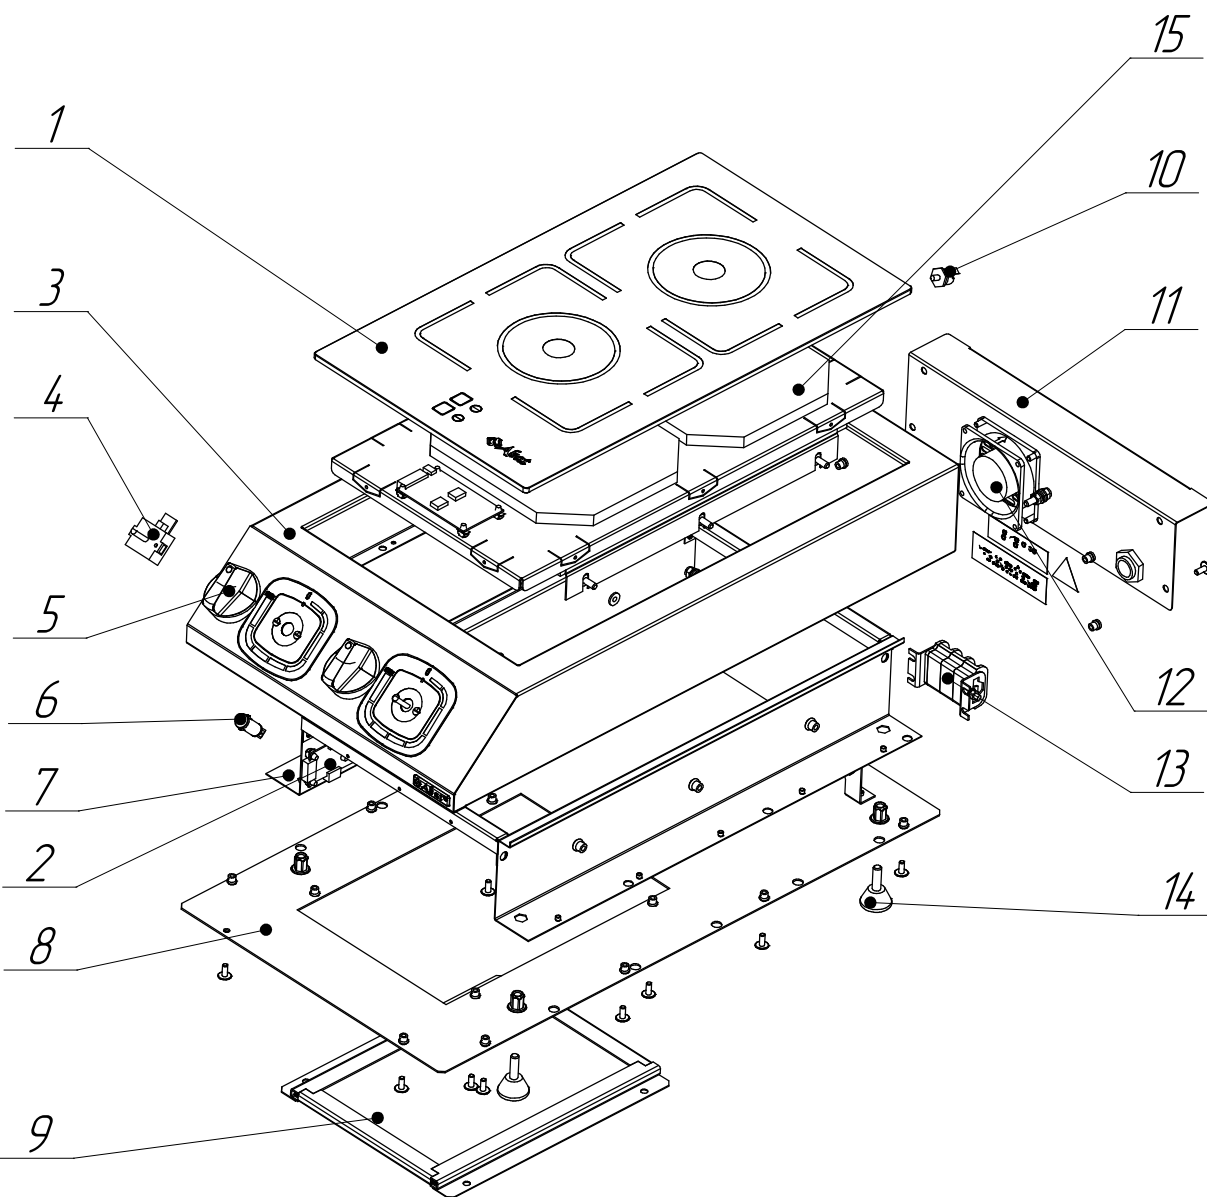

КИП-2Н-00.000СБ
 Кухонная индукционная
 плита КИП-2Н

Поз	Наименование	код 1С	Применяемость
1	Стекло	00000009090	КИП-2Н
2	Плата печатная разделительная 980.449	12000071388	
3	Кожух	10000019549	
4	Резистор переменный - потенциометр	72000160172	
5	Ручка в сборе	72000002458	
6	Лампа сигнальная белая	12000006277	
7	Рама опорная	10000019552	
8	Дно	10000019548	
9	Фильтр	10000019551	
10	Терморегулятор ТК24-02-2-50	72000000166	
11	Стенка задняя	10000019541	
12	Вентилятор осевой 80 x 25 Supon SF23080AT/2082HBL.GN	72000006961	
13	Блок клеммный	12000006659	
14	Нога опорная	12000025783	
15	Индукционная система E.G.O. в сборе	10000019543	
16	Индуктор EGO G5 Domino Semi Pro.	72000015141	