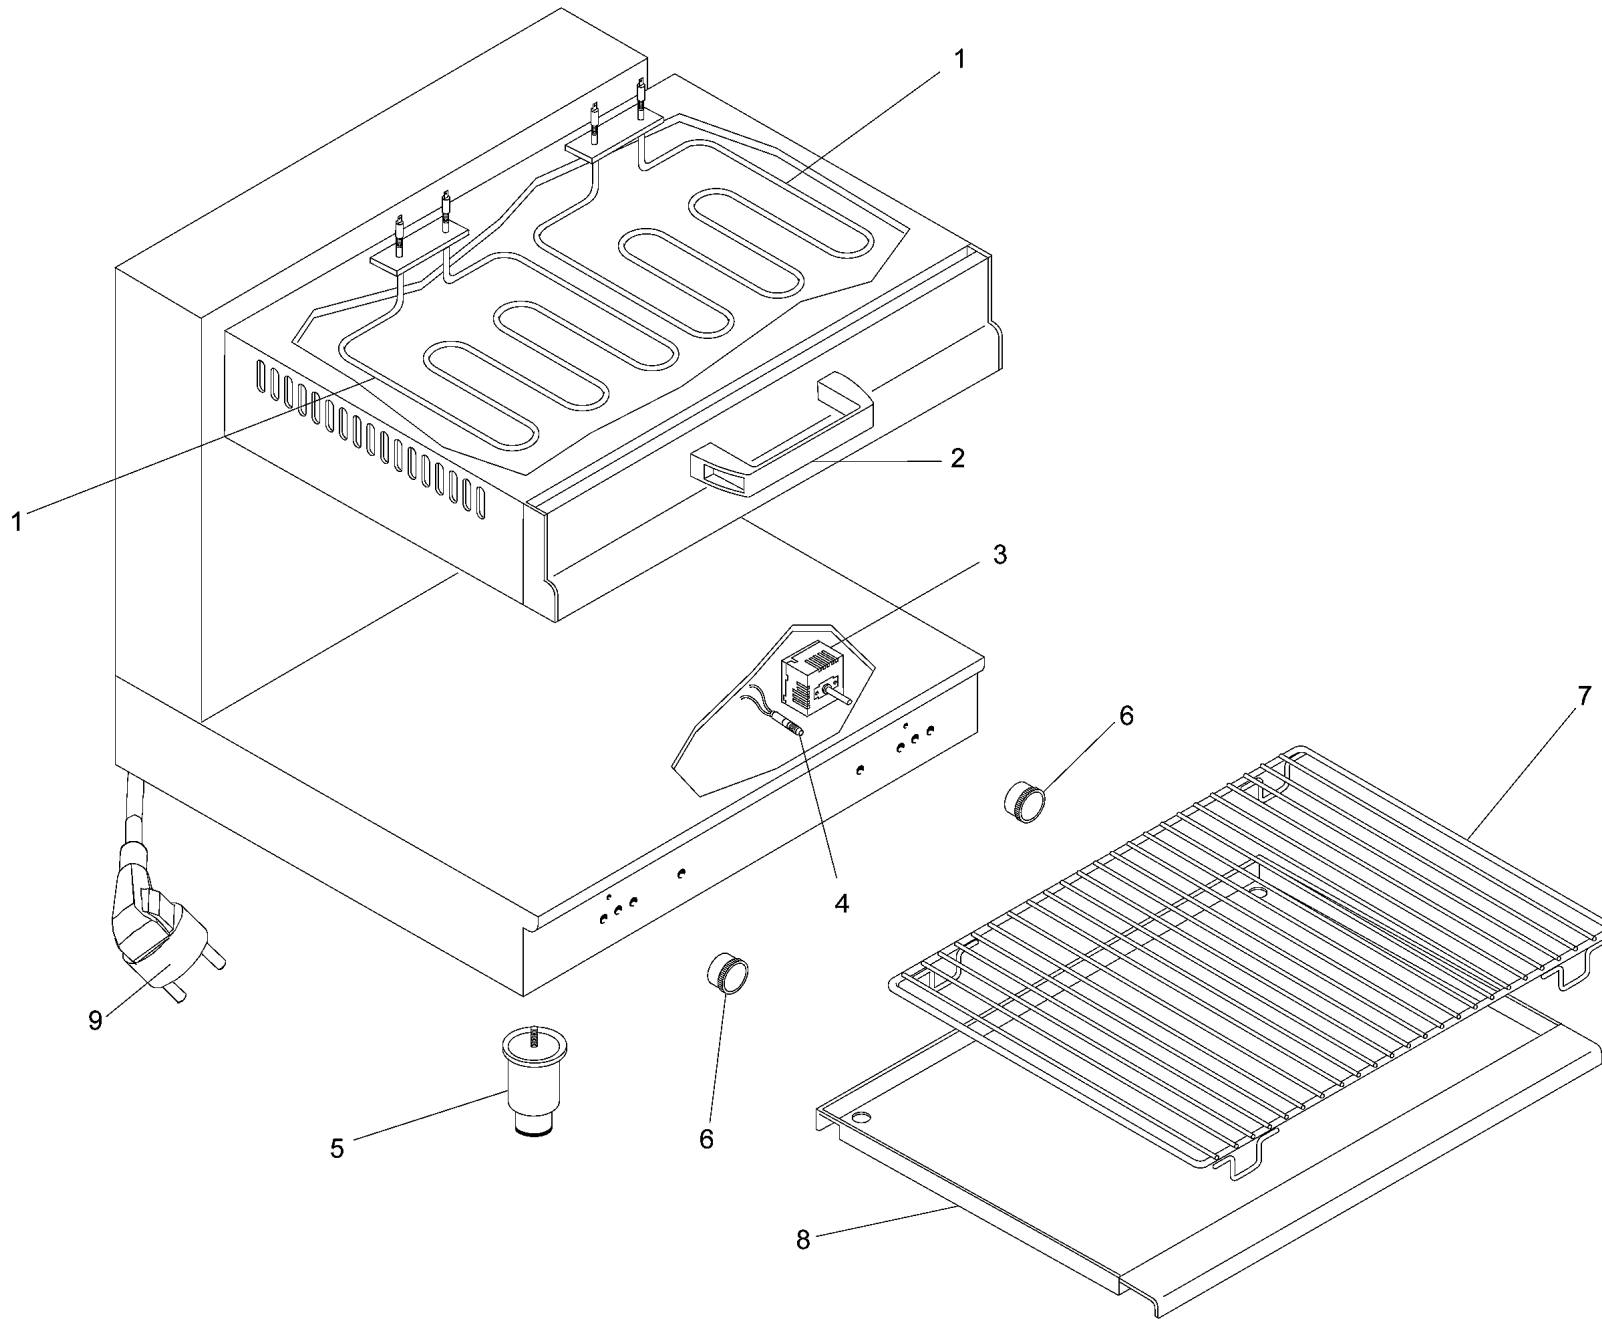

SPARE PARTS
TAVOLA RICAMBI

sal600mb
0

SPEC.	N.	CODE	DENOMINAZIONE - DENOMINATION	PRICE
	1	CO0426	Resistance - Resistenza	€ 49.70
	2	CO0494	Handle - Maniglia	€ 21.00
	* 3	CO0427	Trimmer - Potenziometro	€ 36.50
	4	32W2970	Lamp - Lampada	€ 3.80
	5	CO0495	Foot - Piedino	€ 34.00
	* 6	SL3550	Knob - Pomello	€ 2.50
	7	CO0428	Grill - Griglia	
	9	CO7288	Electric cable - Cavo elettrico	

*Ricambio consigliato - Advised spare parts

POS. CODE	
1	CO0426
2	CO0494
3	CO0427
4	32W2970
5	CO0495
6	SL3550
7	CO0428
9	CO7288

SPARE PARTS
TAVOLA RICAMBI

sal600mb
0