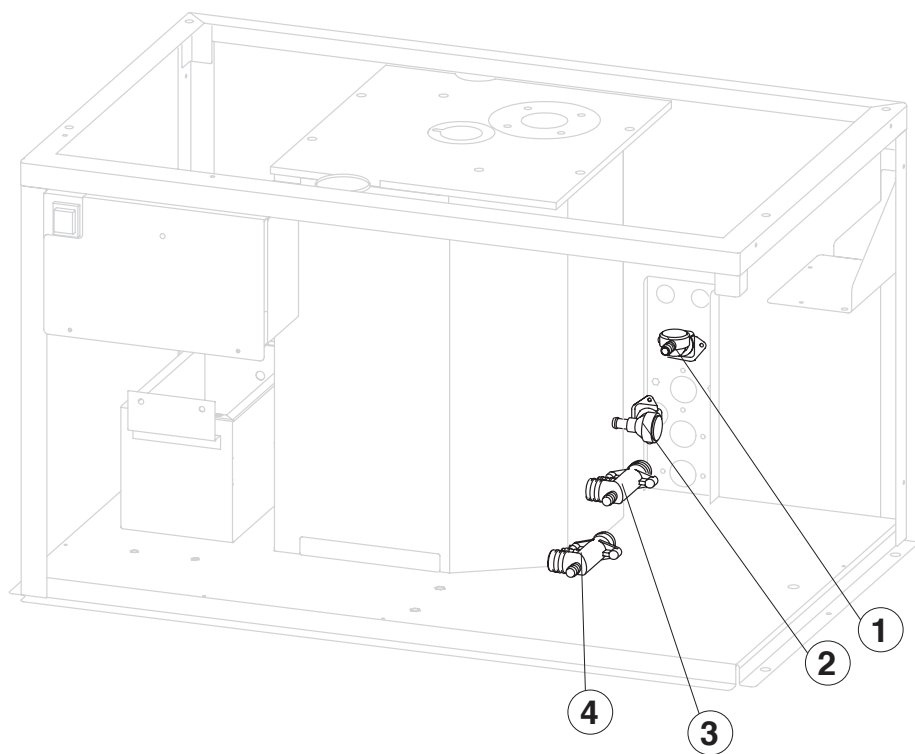

Rif.	Descrizione Ricambio	Codice
1	Motore Pompa	R23073
2	Dissipatore di Calore	22430
3	Guarnizione per Filtro Pompa	13080
5	Supporto Motore Pompa	10161
6	Tubo Raccordo Pompa-Filtro	13084
7	Struttura Pompa	10065
8	Girante Pompa	10190
9	Fondo Diffusore	10067
10	Coperchio Bacinella Acqua Pompa	22420
11*	Valvola Galleggiante	10188
13	Portagomma	20799
14*	Assieme Pompa Filtro	C26736

Componenti Comuni

Rif.	Descrizione Ricambio	Codice
1	Raccordo ingresso acqua	10368
4	Collettore scarico	10579

Componenti Solo Versione Acqua

Rif.	Descrizione Ricambio	Codice
2	Raccordo ingresso acqua	10239
3	Collettore scarico	10580