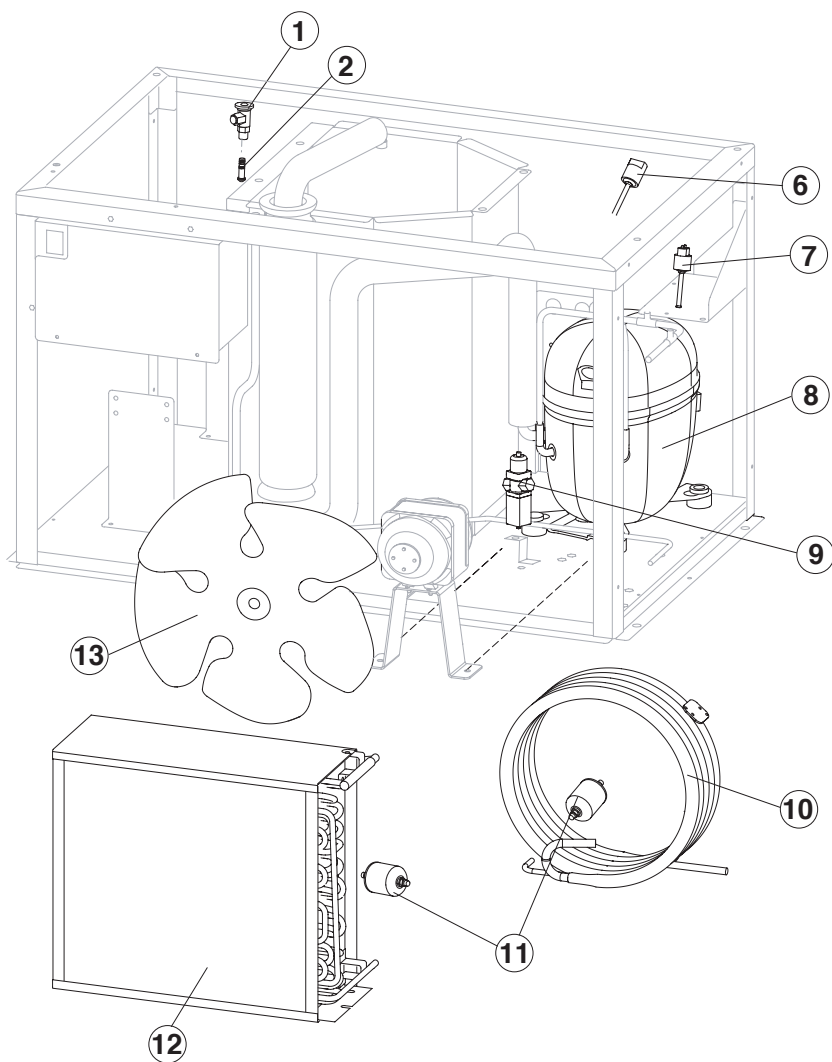

INVOLUCRO

GRUPPO FRIGORIFERO

EVAPORATORE

POMPA

CIRCUITO IDRAULICO

PARTI ELETTRICHE

<i>Rif.</i>	<i>Descrizione Ricambio</i>	<i>Codice</i>
1	Top	221294
2	Pannello Posteriore	221293
3	Fianco Destro	221290
4	Pannello Anteriore	221292
5	Fianco Sinistro	221291

Componenti Comuni

Rif.	Descrizione Ricambio	Codice
1	Valvola di Espansione	20734
2	Orifizio	20943
6	Pressostato di sicurezza H.P.	23960
7	Pressostato di sicurezza L.P.	23909
8	Compressore	23981
11*	Filtro Solido	14084

Componenti Solo Versione Aria

Rif.	Descrizione Ricambio	Codice
12	Condensatore ad Aria	20924
13	Ventola Aspirante	20407

Componenti Solo Versione Acqua

Rif.	Descrizione Ricambio	Codice
9	Valvola Pressostatica	20149
10	Condensatore ad Acqua	14034

Rif.	Descrizione Ricambio	Codice
1	Assieme Motoriduttore	C23412
2	Chiavetta 6x6x40	20350
3	Pignone con Albero per Motoriduttore	C20344
4	Ghiera per Bloccaggio Cilindro	20324
5	Anello Spruzzatore	C201008
7	Corona Dentata	20354
6	Giunto	20335
8	Evaporatore	C201009
9	Coltello	201044
10	Tirante per Fermo Coltello	20865
11	Cuscinetto Inox	20531
12	Guarnizione OR 4081 in Silicone	20338
13	Cuscinetto Inox	20045
14	Anello Rotante Completo	C10180
15	Bacinella Rotante	10184
16	Ghiera per Anello Rotante	10182
17	Distanziere	10519
18	Bacinella Fissa	C10598
19	Anello Ingresso Acqua	20851
20	Vite Forata	20849
21	Schermo Chiusura Evaporatore	10871
22	Copertura corona dentata	C10629