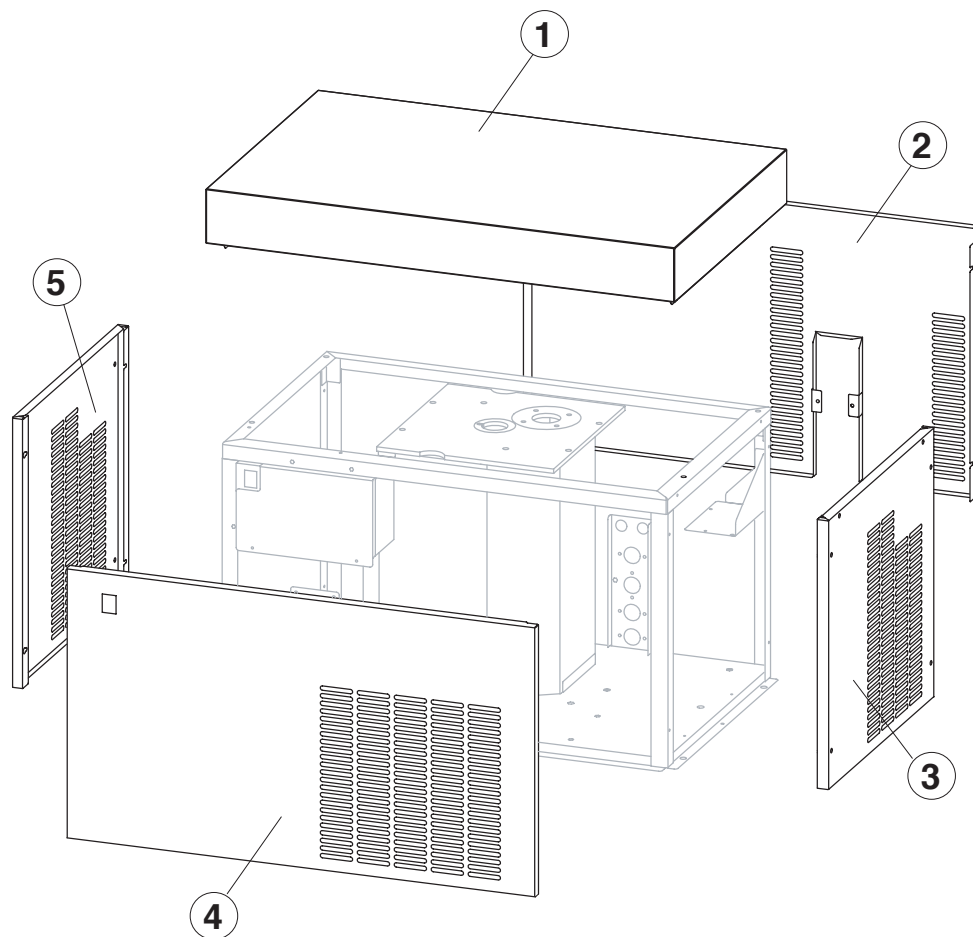

INVOLUCRO

GRUPPO FRIGORIFERO

EVAPORATORE

POMPA

CIRCUITO IDRAULICO

PARTI ELETTRICHE

<i>Rif.</i>	<i>Descrizione Ricambio</i>	<i>Codice</i>
1	Top	221294
2	Pannello Posteriore	221293
3	Fianco Destro	221290
4	Pannello Anteriore	221292
5	Fianco Sinistro	221291

Componenti Comuni

Rif.	Descrizione Ricambio	Codice
1	Valvola di Espansione	20734
2	Orifizio	20943
6	Pressostato di sicurezza H.P.	23960
7	Pressostato di sicurezza L.P.	23909
8	Compressore	23981
11*	Filtro Solido	14084

Componenti Solo Versione Aria

Rif.	Descrizione Ricambio	Codice
12	Condensatore ad Aria	20924
13	Ventola Aspirante	20407

Componenti Solo Versione Acqua

Rif.	Descrizione Ricambio	Codice
9	Valvola Pressostatica	20149
10	Condensatore ad Acqua	14034