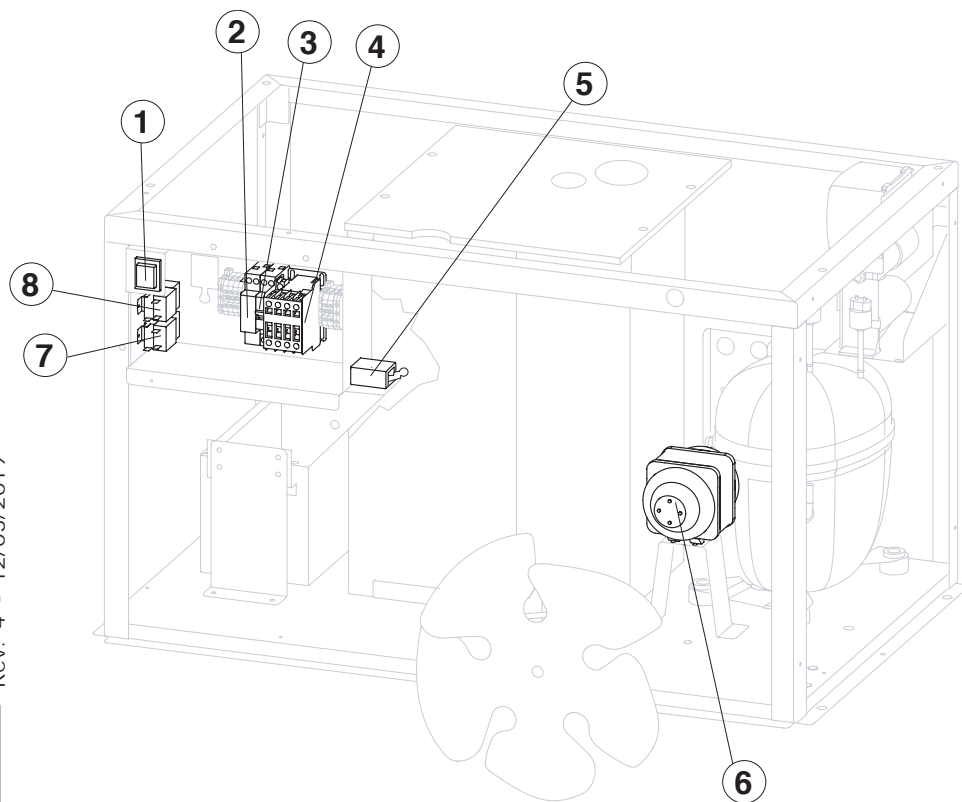

Rif.	Descrizione Ricambio	Codice
1	Motore Pompa	R23073
2	Dissipatore di Calore	22430
3	Guarnizione per Filtro Pompa	13080
5	Supporto Motore Pompa	10161
6	Tubo Raccordo Pompa-Filtro	13084
7	Struttura Pompa	10065
8	Girante Pompa	10190
9	Fondo Diffusore	10067
10	Coperchio Bacinella Acqua Pompa	22420
11*	Valvola Galleggiante	10188
13	Portagomma	20799
14*	Assieme Pompa Filtro	C26736

Componenti Comuni

Rif.	Descrizione Ricambio	Codice
1	Raccordo ingresso acqua	10368
4	Collettore scarico	10579

Componenti Solo Versione Acqua

Rif.	Descrizione Ricambio	Codice
2	Raccordo ingresso acqua	10239
3	Collettore scarico	10580