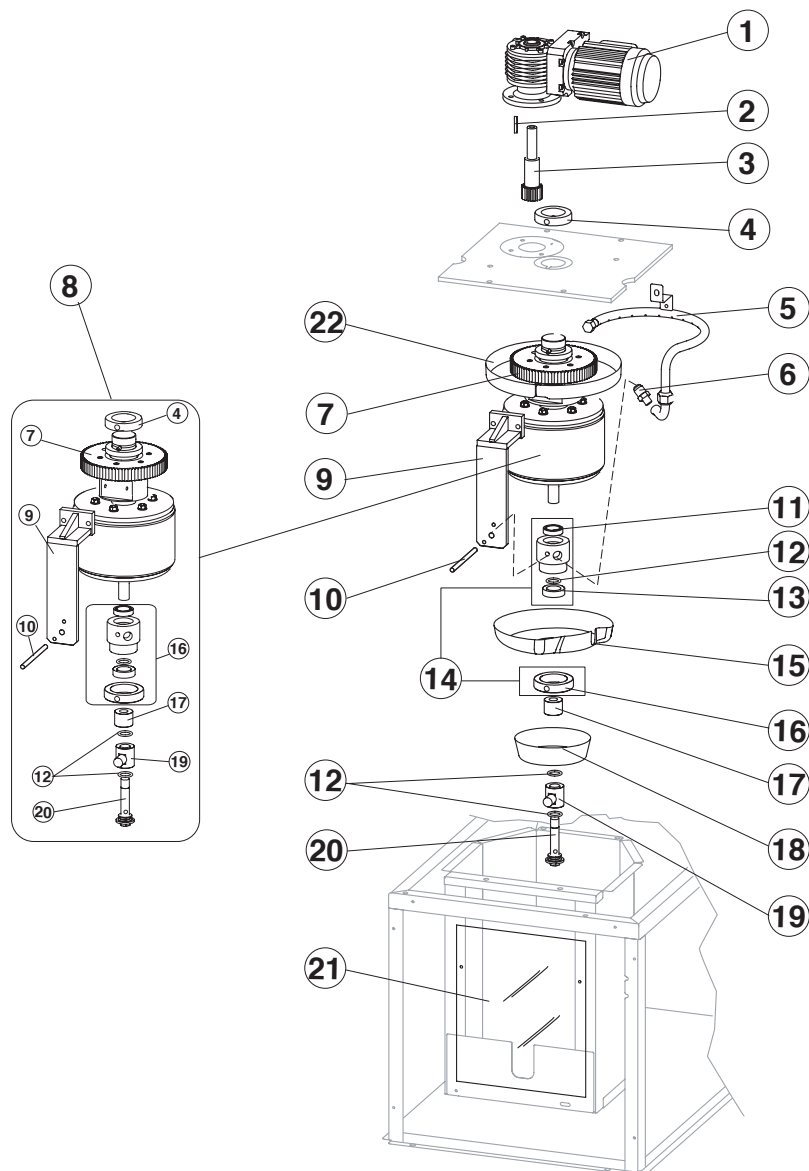

INVOLUCRO

GRUPPO FRIGORIFERO

EVAPORATORE

POMPA

CIRCUITO IDRAULICO

PARTI ELETTRICHE

<i>Rif.</i>	<i>Descrizione Ricambio</i>	<i>Codice</i>
1	Top	221294
2	Pannello Posteriore	221293
3	Fianco Destro	221290
4	Pannello Anteriore	221292
5	Fianco Sinistro	221291

Componenti Comuni

Rif.	Descrizione Ricambio	Codice
1	Valvola di Espansione	20734
2	Orifizio	20943
6	Pressostato di sicurezza H.P.	23960
7	Pressostato di sicurezza L.P.	23909
8	Compressore	23981
11*	Filtro Solido	14084

Componenti Solo Versione Aria

Rif.	Descrizione Ricambio	Codice
12	Condensatore ad Aria	20924
13	Ventola Aspirante	20407

Componenti Solo Versione Acqua

Rif.	Descrizione Ricambio	Codice
9	Valvola Pressostatica	20149
10	Condensatore ad Acqua	14034

Rif.	Descrizione Ricambio	Codice
1	Assieme Motoriduttore	C23412
2	Chiavetta 6x6x40	20350
3	Pignone con Albero per Motoriduttore	C20344
4	Ghiera per Bloccaggio Cilindro	20324
5	Anello Spruzzatore	C201008
7	Corona Dentata	20354
6	Giunto	20335
8	Evaporatore	C201009
9	Coltello	201044
10	Tirante per Fermo Coltello	20865
11	Cuscinetto Inox	20531
12	Guarnizione OR 4081 in Silicone	20338
13	Cuscinetto Inox	20045
14	Anello Rotante Completo	C10180
15	Bacinella Rotante	10184
16	Ghiera per Anello Rotante	10182
17	Distanziere	10519
18	Bacinella Fissa	C10598
19	Anello Ingresso Acqua	20851
20	Vite Forata	20849
21	Schermo Chiusura Evaporatore	10871
22	Copertura corona dentata	C10629