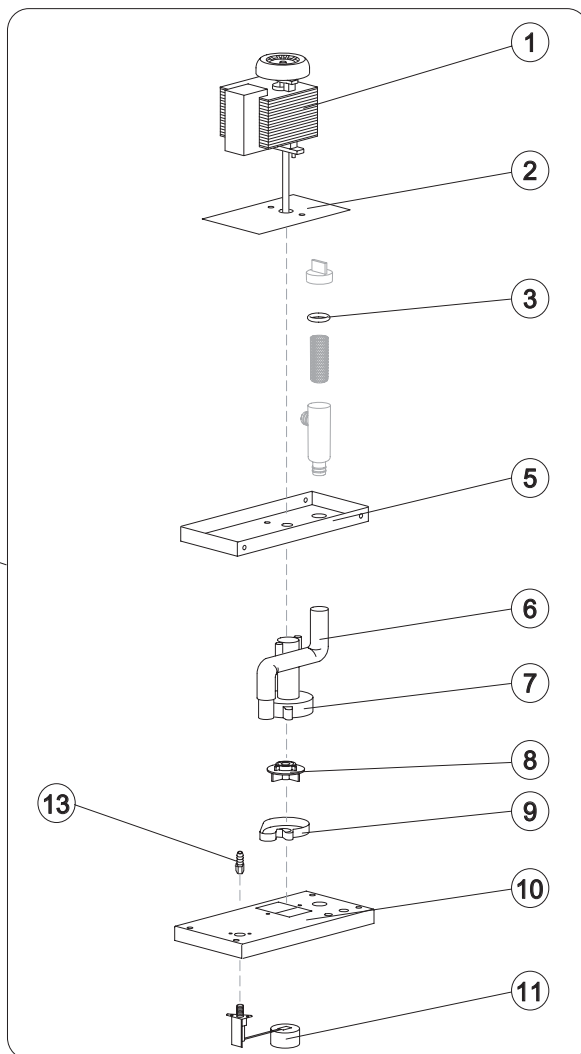

INVOLUCRO

GRUPPO FRIGORIFERO

EVAPORATORE

POMPA

CIRCUITO IDRAULICO

PARTI ELETTRICHE

<i>Rif.</i>	<i>Descrizione Ricambio</i>	<i>Codice</i>
1	Top	221294
2	Pannello Posteriore	221293
3	Fianco Destro	221290
4	Pannello Anteriore	221292
5	Fianco Sinistro	221291

Componenti Solo Versione Aria

Rif.	Descrizione Ricambio	Codice
12	Condensatore ad Aria	20924
13	Ventola Aspirante	20407

Componenti Solo Versione Acqua

Rif.	Descrizione Ricambio	Codice
9	Valvola Pressostatica	20149
10	Condensatore ad Acqua	14034

Rif.	Descrizione Ricambio	Codice
1	Assieme Motoriduttore	C23412
2	Chiavetta 6x6x40	20350
3	Pignone con Albero per Motoriduttore	C20344
4	Ghiera per Bloccaggio Cilindro	20324
5	Anello Spruzzatore	C201008
7	Corona Dentata	20354
6	Giunto	20335
8	Evaporatore	C201009
9	Coltello	201044
10	Tirante per Fermo Coltello	20865
11	Cuscinetto Inox	20531
12	Guarnizione OR 4081 in Silicone	20338
13	Cuscinetto Inox	20045
14	Anello Rotante Completo	C10180
15	Bacinella Rotante	10184
16	Ghiera per Anello Rotante	10182
17	Distanziere	10519
18	Bacinella Fissa	C10598
19	Anello Ingresso Acqua	20851
20	Vite Forata	20849
21	Schermo Chiusura Evaporatore	10871
22	Copertura corona dentata	C10629

Rif.	Descrizione Ricambio	Codice
1	Motore Pompa	R23073
2	Dissipatore di Calore	22430
3	Guarnizione per Filtro Pompa	13080
5	Supporto Motore Pompa	10161
6	Tubo Raccordo Pompa-Filtro	13084
7	Struttura Pompa	10065
8	Girante Pompa	10190
9	Fondo Diffusore	10067
10	Coperchio Bacinella Acqua Pompa	22420
11*	Valvola Galleggiante	10188
13	Portagomma	20799
14*	Assieme Pompa Filtro	C26736