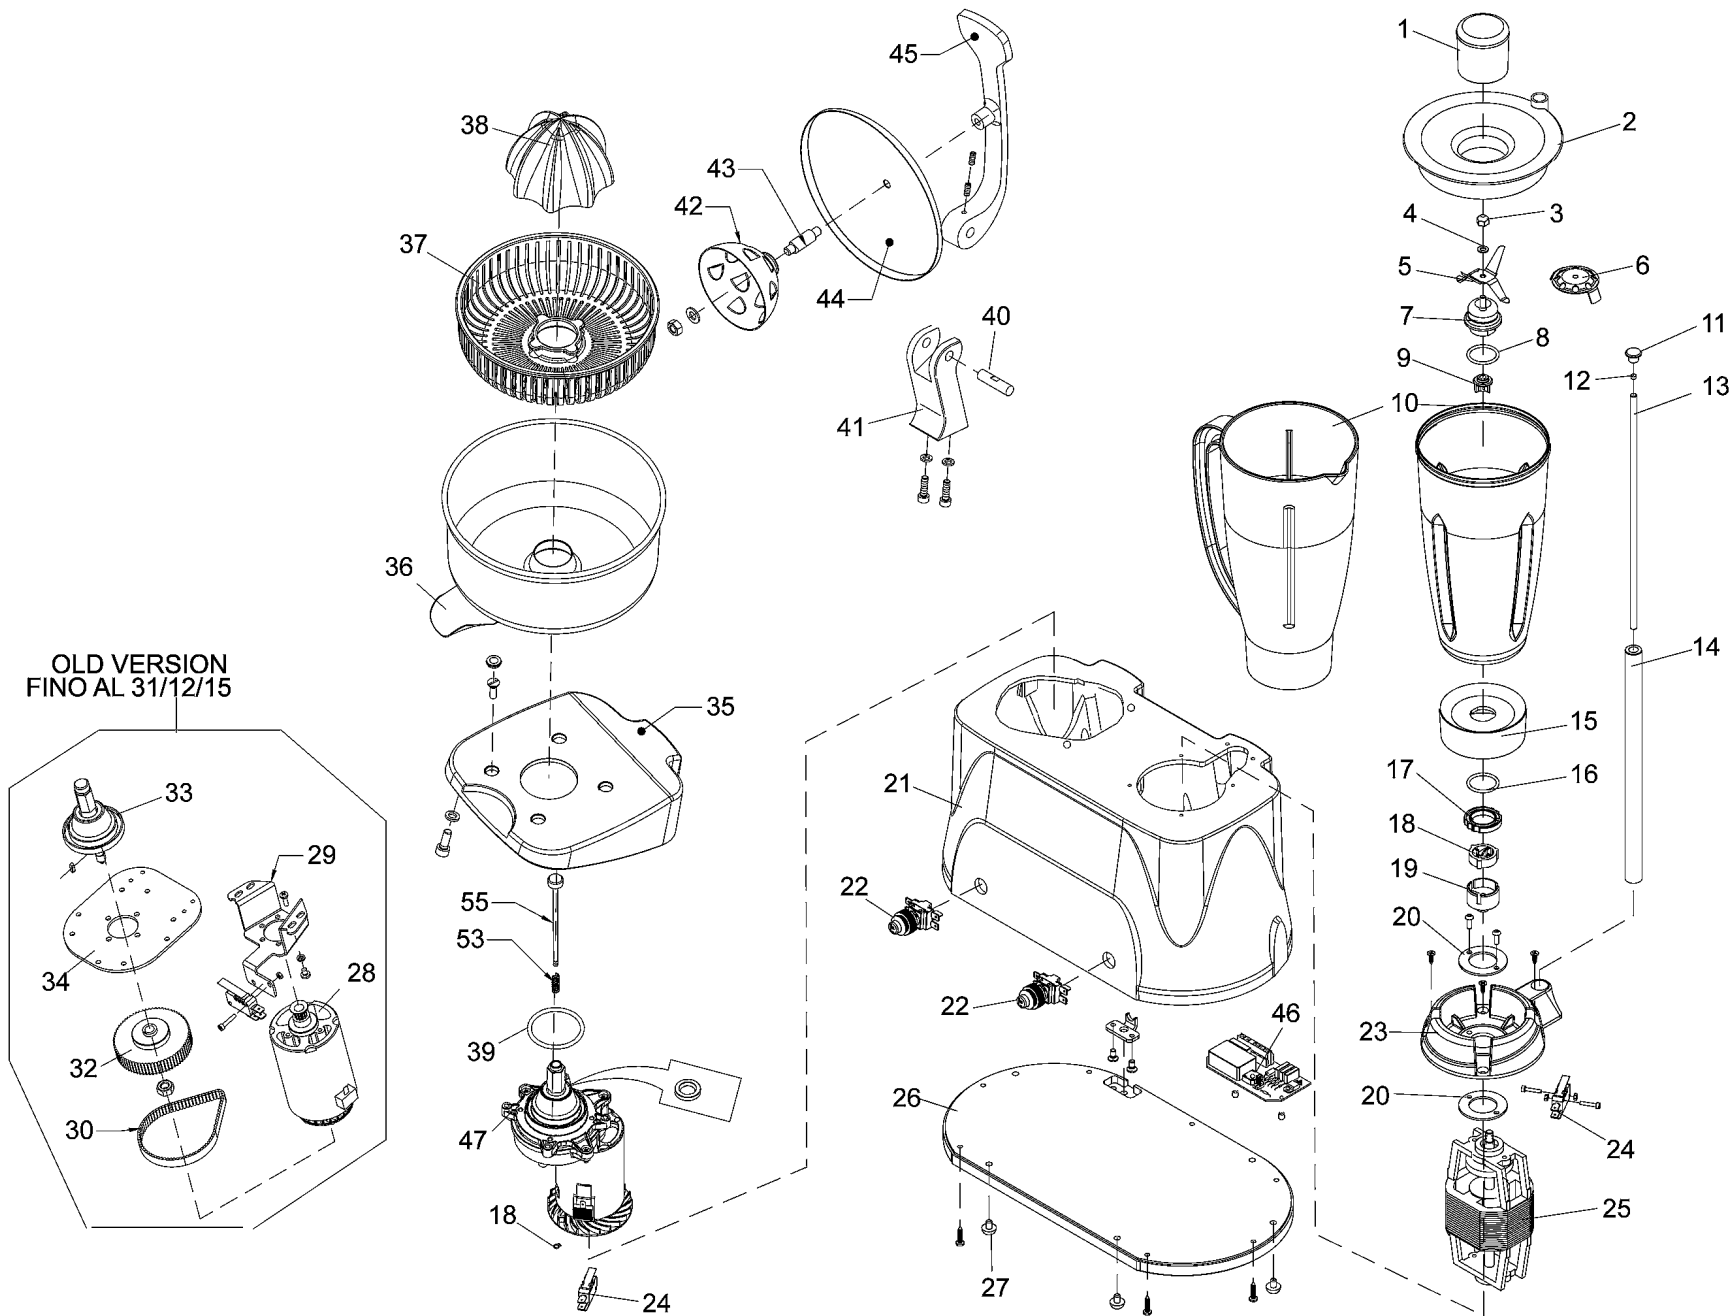

POS. CODE

41	CO7042
42	CO7039
43	CO7040
44	CO7045
45	CO7041
46	CO7031
47	CO7415
53	CO7320
55	CO7414

OLD VERSION
FINO AL 31/12/15

SPARE PARTS
TAVOLA RICAMBI

gp2sf
1