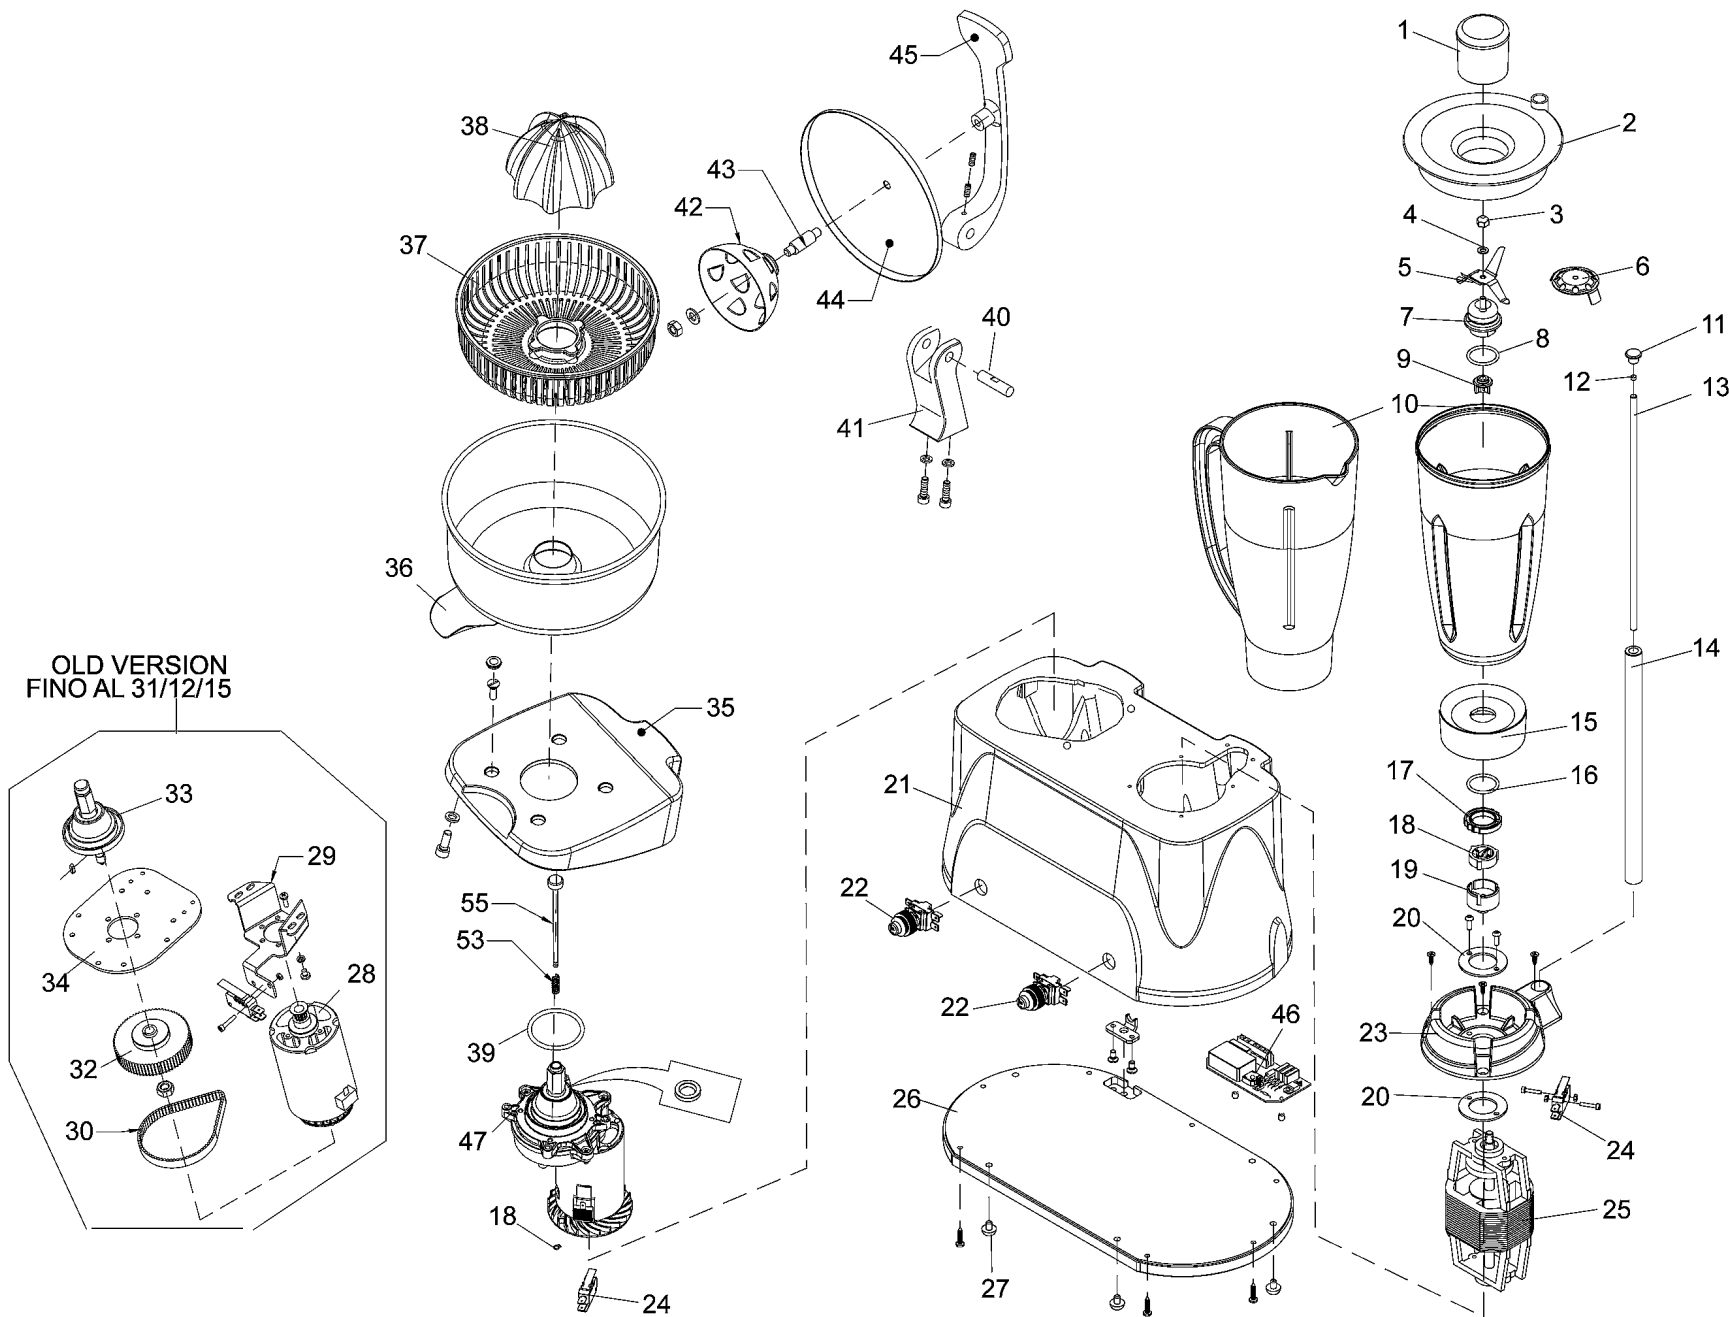

POS. CODE

1	CO6595
2	CO6596
3	CO7077
5	CO7078
6	CO7079
7	CO7080
8	CO7081
9	CO7082
10	CO7083
10	CO7084
11	CO7085
12	CO7086
13	CO7087
14	CO7088
15	CO7089
16	CO7090
17	CO7091
18	CO7092
19	CO7093
20	CO7094
21	CO7096
22	CO7026
23	CO7097
24	CO7098
25	CO7099
26	CO7101
27	CO7063
28	CO7035
29	CO7036
30	CO7033
32	CO7034
33	CO7044
34	CO7025
35	CO7024
36	CO7023
37	CO7022
38	CO7021
38	CO7046
39	CO7037
40	CO7043

SPARE PARTS
TAVOLA RICAMBI

gp2sf
1