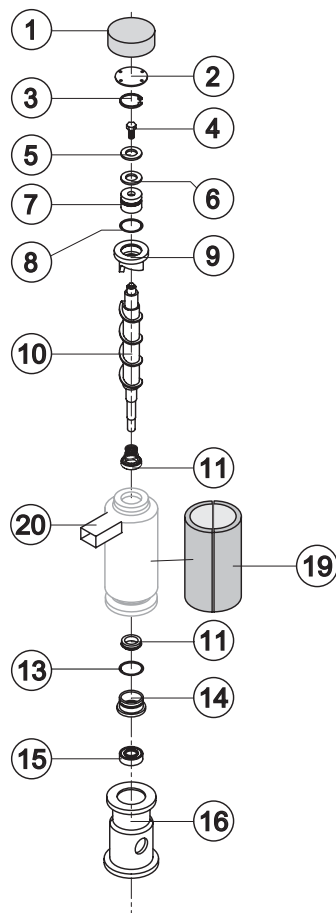

GB 902 HC

ELENCO ESPLOSI RICAMBI

INVOLUCRO

GRUPPO FRIGORIFERO

EVAPORATORE

CIRCUITO IDRAULICO

PARTI ELETTRICHE

Rif.	Descrizione Ricambio	Codice
1	Assieme Mobile Schiumato	Vedi tabella
2	Copertura Bordo Cella	22590
3	Top Assemblato	C22689
4	Pannello Posteriore Completo	C21215
5	Griglia Posteriore	D12014
6	Piedino Inox Regolabile	20613
7*	Pannello Filtrante	18106
8	Telaio con Griglia e Filtro	C10205
9	Pannello Anteriore con Griglia	C22507
11	Tubo Portabulbo	20521
12	Assieme Sportello	C10297

Rif. 1 - Assieme Mobile Schiumato

Condensazione	Codice
Aria	C11096A
Acqua	C11096W

Componenti Comuni

Rif.	Descrizione Ricambio	Codice
1	Compressore	231159
2*	Filtro Molecolare	14009
6	Linea Aspirazione	Comunicare matricola per codice ricambio

Rif.	Descrizione Ricambio	Codice
4	Condensatore ad Acqua	14057
5	Ventola Aspirante	10213

Rif.	Descrizione Ricambio	Codice
1	Copertura Isolante Superiore	18170
2	Dischetto di Chiusura	22825
3	Anello d'Arresto	20043
4	Vite Acciaio Inox	20663
5	Dischetto di Spessoramento	22826
6	Dischetto Autolubrificante	20631
7	Cuscinetto Reggispinta Inox	20686
8	Guarnizione OR 3087	20688
9	Rompighiaccio	201236
10	Coclea	20783
11	Tenuta Ceramica	20937
13	Guarnizione OR 3162 mat. NBR70	20429
14	Anello di Riduzione	20785
15	Cuscinetto Inox	20782
16	Flangia	20629
17	Giunto	D20784
18	Evaporatore Completo	C11140
19	Copertura Isolante Laterale	18267
20	Assieme bocca uscita ghiaccio in ABS	Da Matr. 829710 C10781

Componenti Comuni

Rif.	Descrizione Ricambio	Codice
1	Raccordo Scarico Contenitore	10472
2	Guarnizione in Silicone	13219
4*	Assieme Bacinella Doppio Micro	C10704
5	Guarnizione Polietilene Semirigido	13007
6	Dado per Scarico Contenitore	10096
8	Microinterruttore	23055