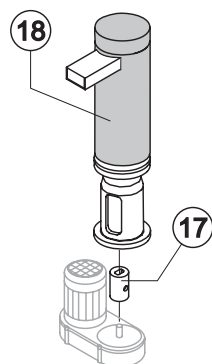

GB 902 HC

ELENCO ESPLOSI RICAMBI

INVOLUCRO

GRUPPO FRIGORIFERO

EVAPORATORE

CIRCUITO IDRAULICO

PARTI ELETTRICHE

Rif.	Descrizione Ricambio	Codice
1	Assieme Mobile Schiumato	Vedi tabella
2	Copertura Bordo Cella	22590
3	Top Assemblato	C22689
4	Pannello Posteriore Completo	C21215
5	Griglia Posteriore	D12014
6	Piedino Inox Regolabile	20613
7*	Pannello Filtrante	18106
8	Telaio con Griglia e Filtro	C10205
9	Pannello Anteriore con Griglia	C22507
11	Tubo Portabulbo	20521
12	Assieme Sportello	C10297

Rif. 1 - Assieme Mobile Schiumato

Condensazione	Codice
Aria	C11096A
Acqua	C11096W

Componenti Comuni

Rif.	Descrizione Ricambio	Codice
1	Compressore	231159
2*	Filtro Molecolare	14009
6	Linea Aspirazione	Comunicare matricola per codice ricambio

Rif.	Descrizione Ricambio	Codice
4	Condensatore ad Acqua	14057
5	Ventola Aspirante	10213

Rif.	Descrizione Ricambio	Codice
1	Copertura Isolante Superiore	18170
2	Dischetto di Chiusura	22825
3	Anello d'Arresto	20043
4	Vite Acciaio Inox	20663
5	Dischetto di Spessoramento	22826
6	Dischetto Autolubrificante	20631
7	Cuscinetto Reggispinta Inox	20686
8	Guarnizione OR 3087	20688
9	Rompighiaccio	201236
10	Coclea	20783
11	Tenuta Ceramica	20937
13	Guarnizione OR 3162 mat. NBR70	20429
14	Anello di Riduzione	20785
15	Cuscinetto Inox	20782
16	Flangia	20629
17	Giunto	D20784
18	Evaporatore Completo	C11140
19	Copertura Isolante Laterale	18267
20	Assieme bocca uscita ghiaccio in ABS	Da Matr. 829710 C10781

Componenti Comuni

Rif.	Descrizione Ricambio	Codice
1	Raccordo Scarico Contenitore	10472
2	Guarnizione in Silicone	13219
4*	Assieme Bacinella Doppio Micro	C10704
5	Guarnizione Polietilene Semirigido	13007
6	Dado per Scarico Contenitore	10096
8	Microinterruttore	23055