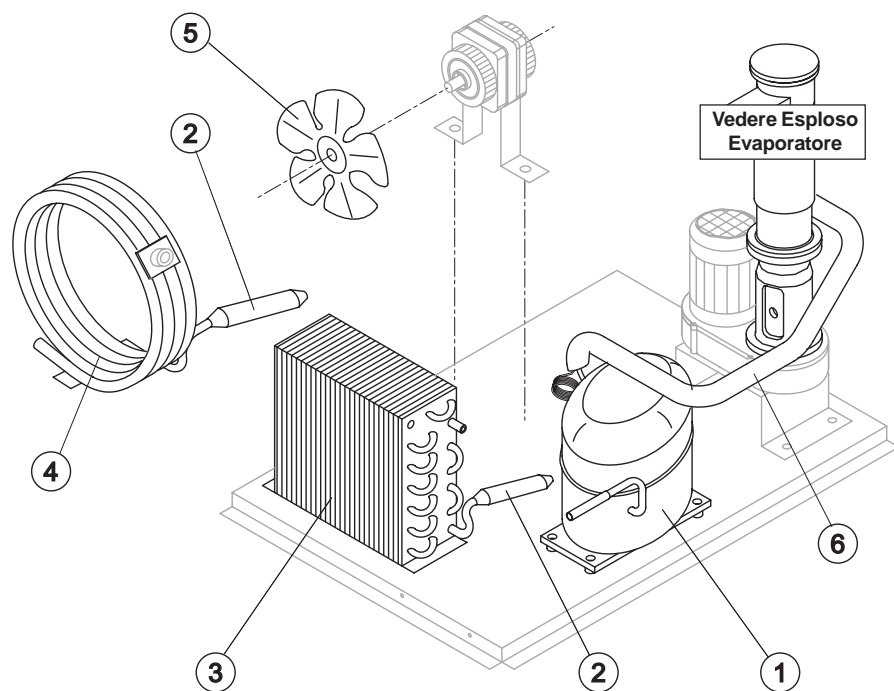

GB 902 HC

ELENCO ESPLOSI RICAMBI

INVOLUCRO

GRUPPO FRIGORIFERO

EVAPORATORE

CIRCUITO IDRAULICO

PARTI ELETTRICHE

Rif.	Descrizione Ricambio	Codice
1	Assieme Mobile Schiumato	Vedi tabella
2	Copertura Bordo Cella	22590
3	Top Assemblato	C22689
4	Pannello Posteriore Completo	C21215
5	Griglia Posteriore	D12014
6	Piedino Inox Regolabile	20613
7*	Pannello Filtrante	18106
8	Telaio con Griglia e Filtro	C10205
9	Pannello Anteriore con Griglia	C22507
11	Tubo Portabulbo	20521
12	Assieme Sportello	C10297

Rif. 1 - Assieme Mobile Schiumato

Condensazione	Codice
Aria	C11096A
Acqua	C11096W

Componenti Comuni

Rif.	Descrizione Ricambio	Codice
1	Compressore	231159
2*	Filtro Molecolare	14009
6	Linea Aspirazione	Comunicare matricola per codice ricambio