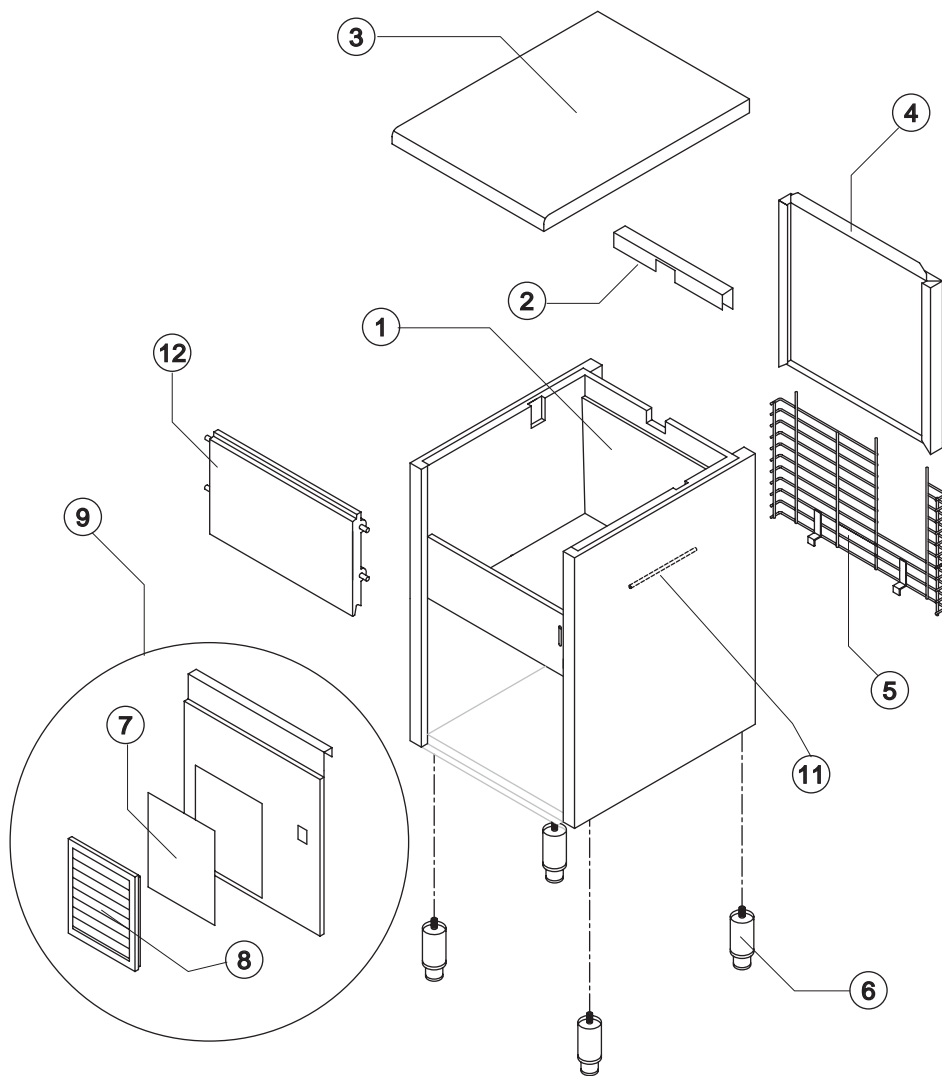

GB 902 HC

ELENCO ESPLOSI RICAMBI

INVOLUCRO

GRUPPO FRIGORIFERO

EVAPORATORE

CIRCUITO IDRAULICO

PARTI ELETTRICHE

Rif.	Descrizione Ricambio	Codice
1	Assieme Mobile Schiumato	Vedi tabella
2	Copertura Bordo Cella	22590
3	Top Assemblato	C22689
4	Pannello Posteriore Completo	C21215
5	Griglia Posteriore	D12014
6	Piedino Inox Regolabile	20613
7*	Pannello Filtrante	18106
8	Telaio con Griglia e Filtro	C10205
9	Pannello Anteriore con Griglia	C22507
11	Tubo Portabulbo	20521
12	Assieme Sportello	C10297

Rif. 1 - Assieme Mobile Schiumato

Condensazione	Codice
Aria	C11096A
Acqua	C11096W

Componenti Comuni

Rif.	Descrizione Ricambio	Codice
1	Compressore	231159
2*	Filtro Molecolare	14009
6	Linea Aspirazione	Comunicare matricola per codice ricambio