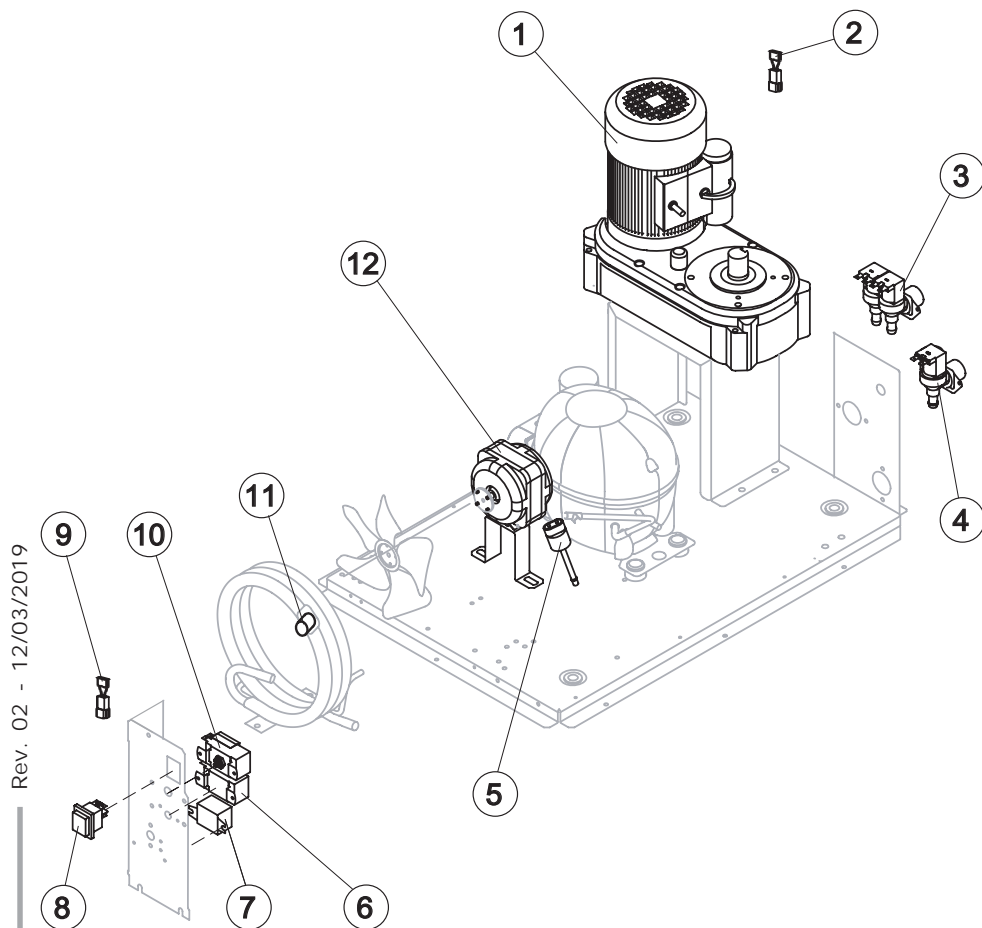

Componenti Comuni

Rif.	Descrizione Ricambio	Codice
1	Raccordo Scarico Contenitore	10472
2	Guarnizione in Silicone	13219
4*	Assieme Bacinella Doppio Micro	C10704
5	Guarnizione Polietilene Semirigido	13007
6	Dado per Scarico Contenitore	10096
8	Microinterruttore	23055

Componenti Solo Versione Aria

Rif.	Descrizione Ricambio	Codice
7	Collettore Scarichi	C10235

Componenti Solo Versione Acqua

Rif.	Descrizione Ricambio	Codice
7	Collettore Scarichi	C10240

Componenti Comuni

Rif.	Descrizione Ricambio	Codice
1	Motoriduttore	231030
2	Filtro Anti-Radiodisturbo	C23457
5	Pressostato di sicurezza (L.P.)	231124
6*	Pressostato Condensatore	231123
7*	Relè	23190
8*	Interruttore Luminoso Verde (On-Off)	23327
9	Filtro Anti-Radiodisturbo	C23459
10*	Termostato Contenitore	R23005

Componenti Solo Versione Aria

Rif.	Descrizione Ricambio	Codice
4*	Elettrovalvola Ingresso Acqua 1 Via	23115
12*	Motore Ventilatore	Versione Attuale 23029
12*	Motore Ventilatore	Fino a Matr. 874524 231041

Componenti Solo Versione Acqua

3*	Elettrovalvola Ingresso Acqua 2 Vie	23116
11*	Termostato di Sicurezza	C23114
12*	Motore Ventilatore	23029

Rev. 02 - 12/03/2019