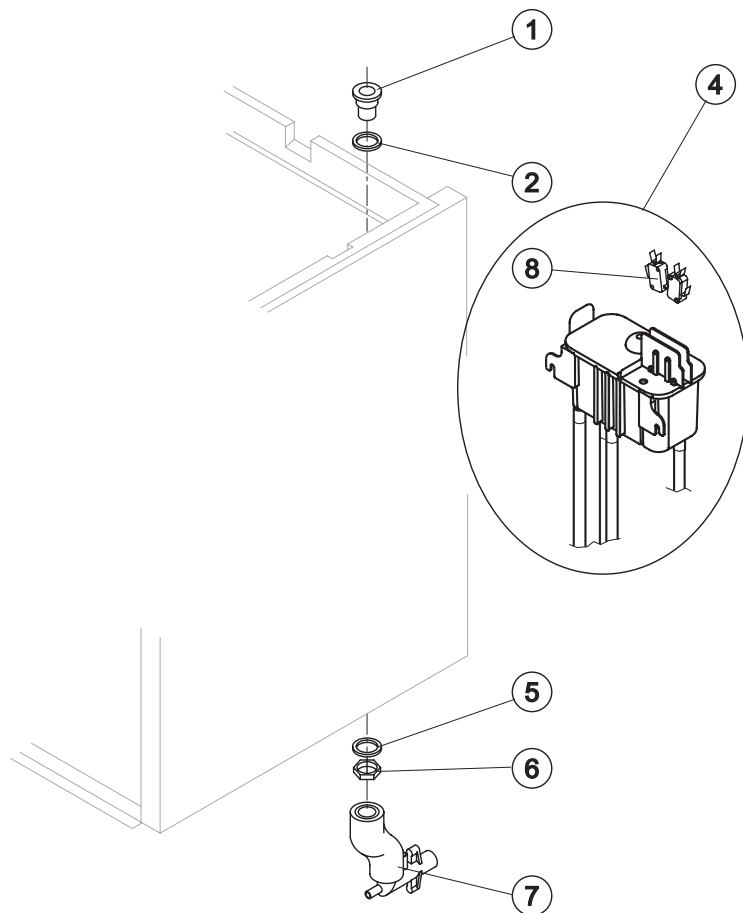

GB 902 HC

ELENCO ESPLOSI RICAMBI

INVOLUCRO

GRUPPO FRIGORIFERO

EVAPORATORE

CIRCUITO IDRAULICO

PARTI ELETTRICHE

Rif.	Descrizione Ricambio	Codice
1	Assieme Mobile Schiumato	Vedi tabella
2	Copertura Bordo Cella	22590
3	Top Assemblato	C22689
4	Pannello Posteriore Completo	C21215
5	Griglia Posteriore	D12014
6	Piedino Inox Regolabile	20613
7*	Pannello Filtrante	18106
8	Telaio con Griglia e Filtro	C10205
9	Pannello Anteriore con Griglia	C22507
11	Tubo Portabulbo	20521
12	Assieme Sportello	C10297

Componenti Solo Versione Aria

Rif.	Descrizione Ricambio	Codice
3	Condensatore ad Aria	Versione Attuale 201221
3	Condensatore ad Aria	Fino a Matr. 874524 201131
5	Ventola Aspirante	20096

Componenti Solo Versione Acqua

Rif.	Descrizione Ricambio	Codice
4	Condensatore ad Acqua	14057
5	Ventola Aspirante	10213

Rif.	Descrizione Ricambio	Codice
1	Copertura Isolante Superiore	18170
2	Dischetto di Chiusura	22825
3	Anello d'Arresto	20043
4	Vite Acciaio Inox	20663
5	Dischetto di Spessoramento	22826
6	Dischetto Autolubrificante	20631
7	Cuscinetto Reggispinta Inox	20686
8	Guarnizione OR 3087	20688
9	Rompighiaccio	201236
10	Coclea	20783
11	Tenuta Ceramica	20937
13	Guarnizione OR 3162 mat. NBR70	20429
14	Anello di Riduzione	20785
15	Cuscinetto Inox	20782
16	Flangia	20629
17	Giunto	D20784
18	Evaporatore Completo	C11140
19	Copertura Isolante Laterale	18267
20	Assieme bocca uscita ghiaccio in ABS	Da Matr. 829710 C10781

Componenti Comuni

Rif.	Descrizione Ricambio	Codice
1	Raccordo Scarico Contenitore	10472
2	Guarnizione in Silicone	13219
4*	Assieme Bacinella Doppio Micro	C10704
5	Guarnizione Polietilene Semirigido	13007
6	Dado per Scarico Contenitore	10096
8	Microinterruttore	23055