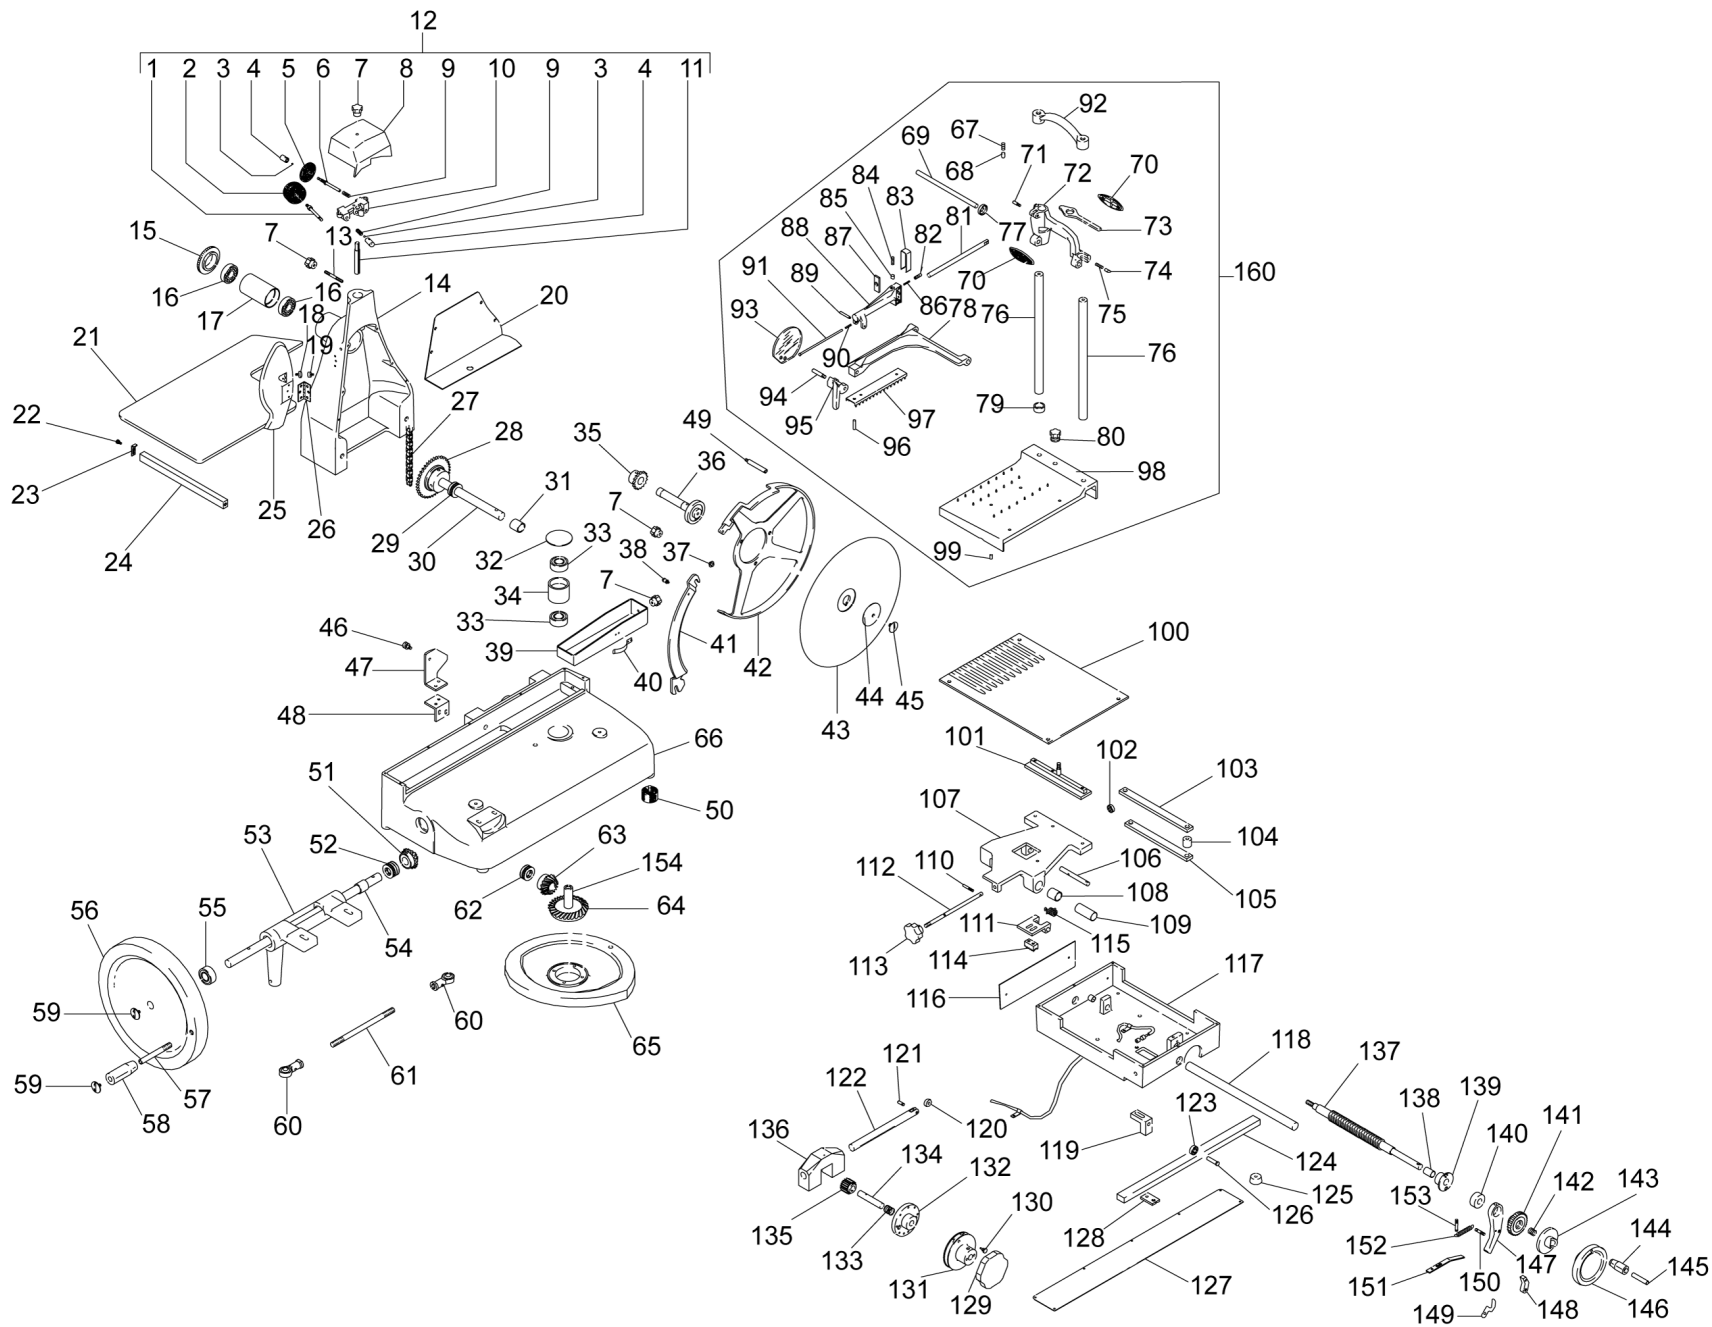

POS. CODE

1	CO10331
2	CO3901
3	CO5571
4	CO3996
5	CO3900
12	CO0383
21	CO5702
22	CO3024
23	CO5843
24	CO5844
27	CO5033
28	CO5032
35	CO5031
43	CO4982
50	CO9016
51	CO0423
53	CO2848
54	CO2849
56	CO4761
57	CO5085
58	CO5084
59	CO5083
62	CO5030
63	CO5029
64	CO0424
78	CO10126
82	CO5817
83	CO5818
84	CO5819
85	CO5820
86	CO5821
87	CO5824
88	CO5822
89	CO5825
90	CO5823
93	CO0425
94	CO10263
95	CO10264
97	CO10265
129	CO10325