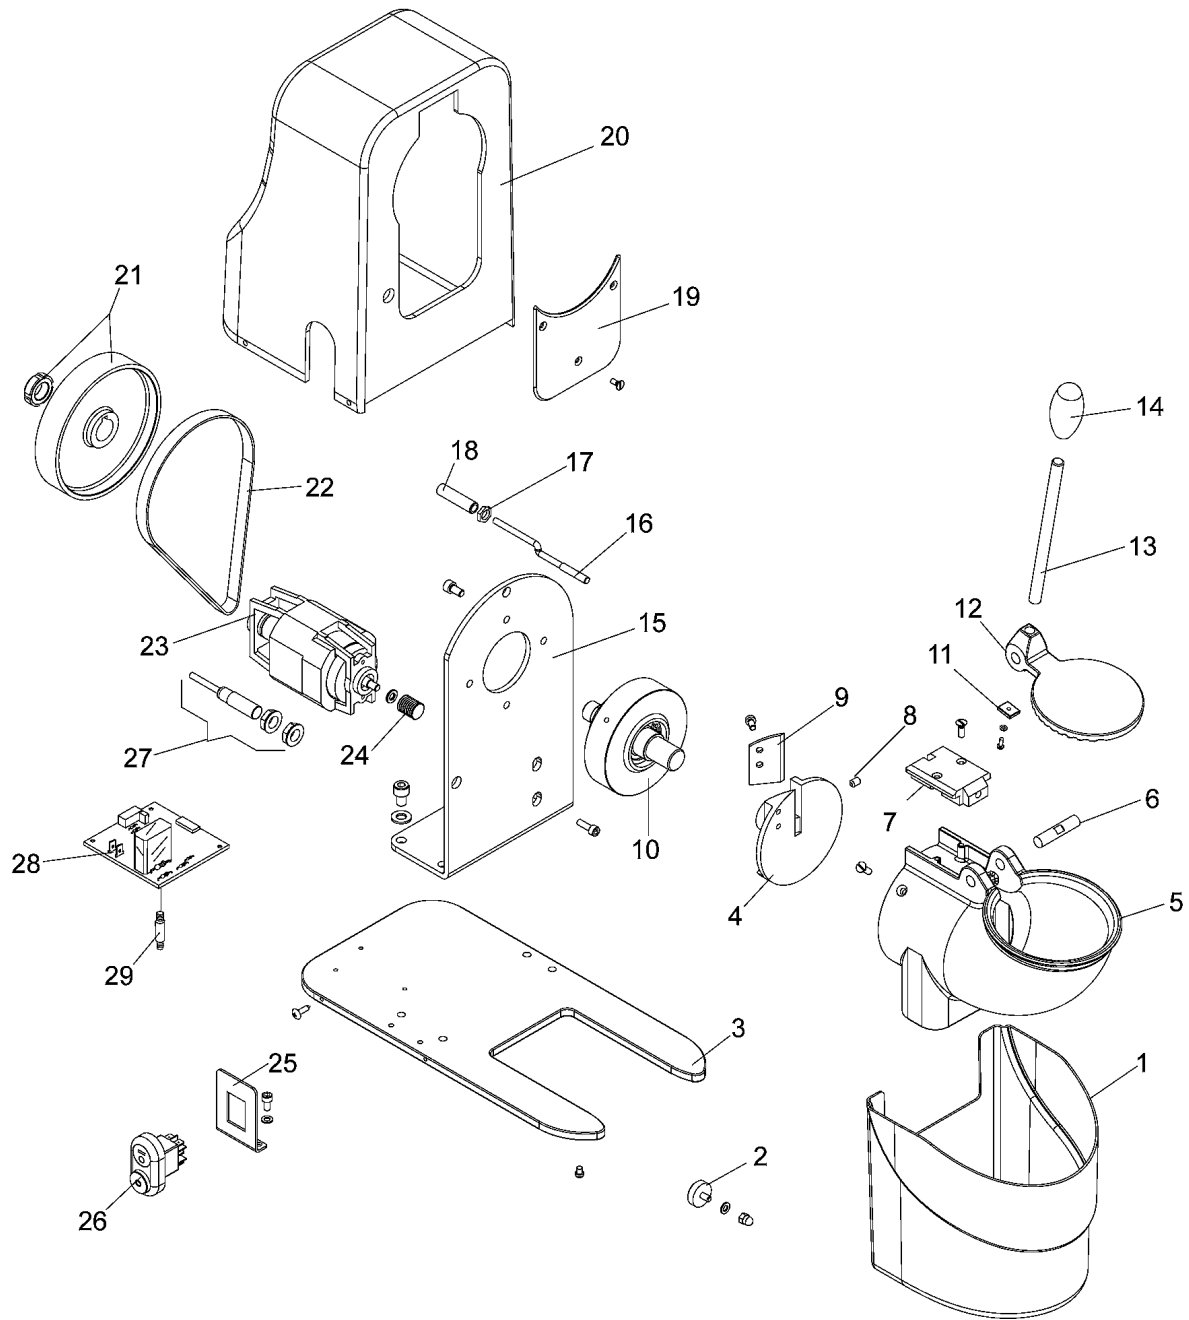

SPARE PARTS
TAVOLA RICAMBI

trl

SPEC.	N.	CODE	DENOMINAZIONE - DENOMINATION	PRICE
	1	CO6990	Bowl - Vaschetta	€ 44.50
	2	CO6991	Magnet - Magnete	
	* 3	CO6992	Base - Base	
	4	CO6993	Disk - Disco	
	5	CO6994	Casing - Bocca	
	6	CO6995	Pivot - Perno	
	* 7	CO6996	Support - Supporto	
	9	CO6997	Blade - Lama	€ 12.00
Assembly	10	CO6998	Pulley - Puleggia	
	11	CO6999	Magnet - Magnete	
	12	CO7000	Cover - Coperchio	€ 18.00
	13	CO7001	Lever - Leva	€ 19.50
	14	CO7002	Knob - Manopola	€ 6.80
	15	CO7003	Support - Supporto	
	16	CO7004	Microswitch - Microinterruttore	€ 16.00
	17	CO7005	Nut - Dado	
	18	CO7006	Pipe - Tubo	
	19	CO7007	Cover - Coperchio	
	20	CO7008	Bell - Campana	
Assembly	21	CO6998	Pulley - Puleggia	
	22	CO7009	Belt - Cinghia	
230V/1Ph/50Hz	23	CO7010	Motor - Motore	
	24	CO7011	Pulley - Puleggia	
	25	CO7012	Support - Supporto	
	26	CO7013	Switch - Interruttore	€ 8.00
	27	CO7014	Microswitch - Microinterruttore	
	28	CO7016	Electronic card - Scheda elettronica	€ 38.00
	29	CO7017	Spacer - Distanziale	

*Ricambio consigliato - Advised spare parts

POS. CODE

1	CO6990
2	CO6991
3	CO6992
4	CO6993
5	CO6994
6	CO6995
7	CO6996
9	CO6997
10	CO6998
11	CO6999
12	CO7000
13	CO7001
14	CO7002
15	CO7003
16	CO7004
17	CO7005
18	CO7006
19	CO7007
20	CO7008
21	CO6998
22	CO7009
23	CO7010
24	CO7011
25	CO7012
26	CO7013
27	CO7014
28	CO7016
29	CO7017