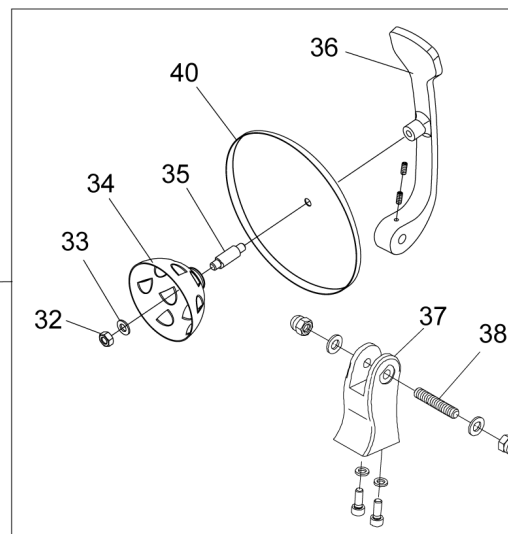

SPL

OLD VERSION
FINO AL 31/12/15

POS. CODE

1	CO7021
1	CO7046
2	CO7022
3	CO7023
3	CO7333
4	CO7024
5	CO7025
6	CO7026
7	CO7027
8	CO9677
9	CO7029
10	CO6482
11	CO7031
12	CO7032
13	CO7033
14	CO9513
15	CO7034
16	CO7414
17	CO7415
18	CO9109
19	CO7035
20	CO9554
21	CO9555
23	CO7036
24	CO7037
27	CO7038
29	CO7320
30	CO7321
32	CO8794
34	CO7039
35	CO7040
36	CO7042
37	CO7043
38	CO7044
39	CO7045
40	CO7041
41	CO8644
42	CO9524