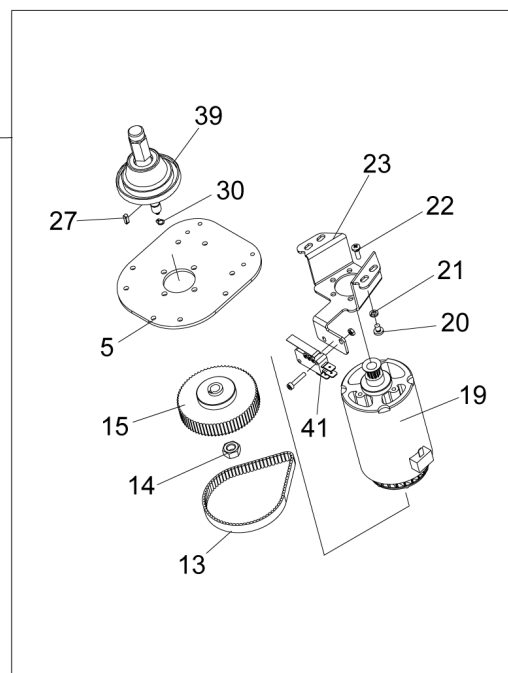

OLD VERSION
FINO AL 31/12/15