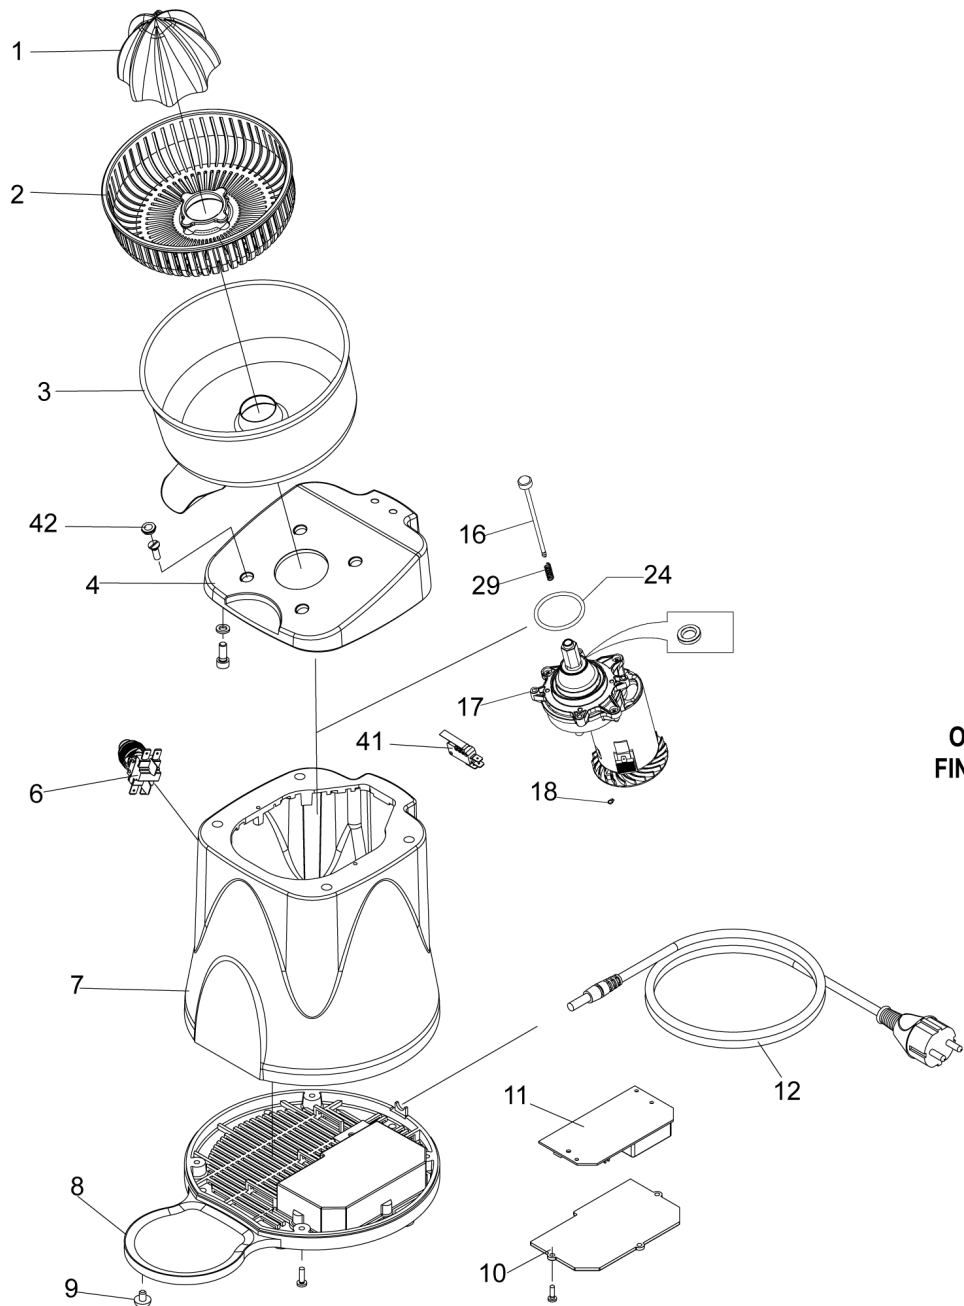

SPL

OLD VERSION
FINO AL 31/12/15

POS. CODE

1	CO7021
1	CO7046
2	CO7022
3	CO7023
3	CO7333
4	CO7024
5	CO7025
6	CO7026
7	CO7027
8	CO9677
9	CO7029
10	CO6482
11	CO7031
12	CO7032
13	CO7033
14	CO9513
15	CO7034
16	CO7414
17	CO7415
18	CO9109
19	CO7035
20	CO9554
21	CO9555
23	CO7036
24	CO7037
27	CO7038
29	CO7320
30	CO7321
32	CO8794
34	CO7039
35	CO7040
36	CO7042
37	CO7043
38	CO7044
39	CO7045
40	CO7041
41	CO8644
42	CO9524