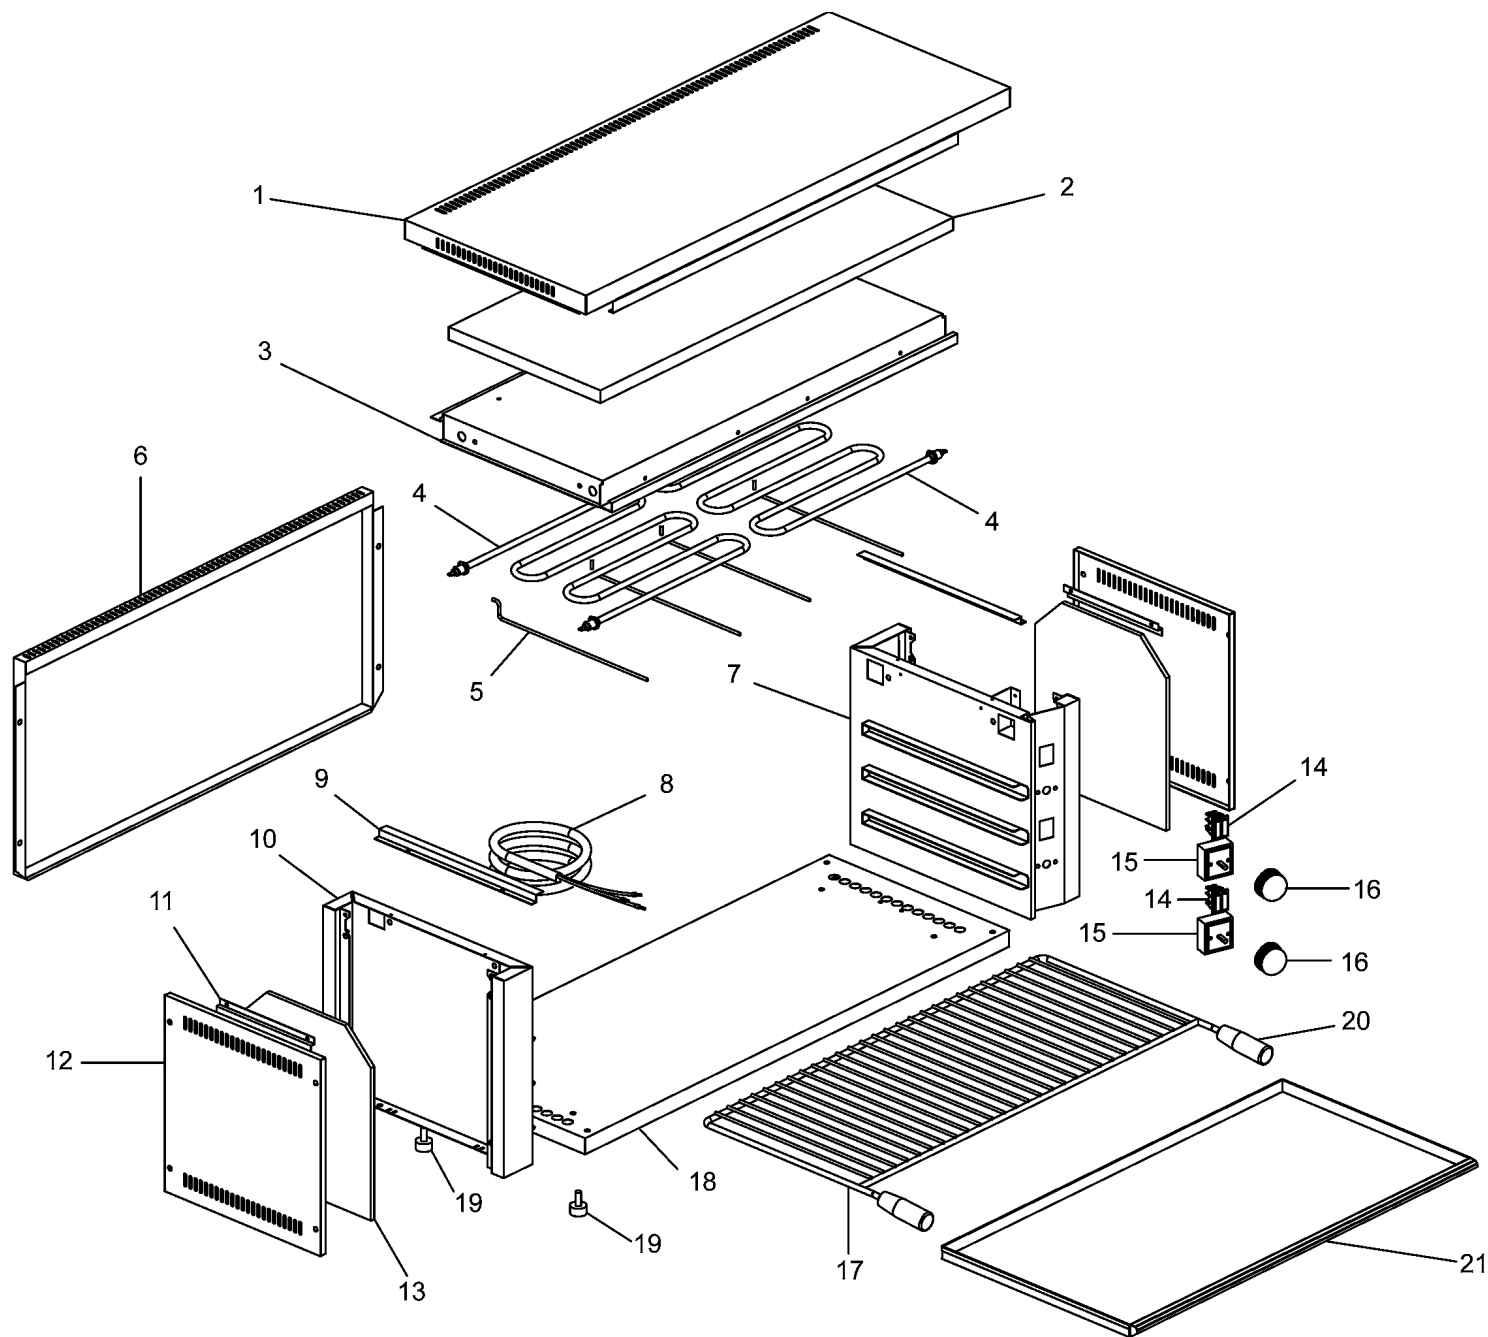

SPARE PARTS
TAVOLA RICAMBI

RS70

SPEC.	N.	CODE	DENOMINAZIONE - DENOMINATION	PRICE
230V/1Ph/50-60Hz	4	CO4876	Resistance - Resistenza	€ 37.20
	6	CO7968	Cover - Coperchio	€ 37.50
1Ph+N+Gnd	8	CO0876	Electric cable - Cavo elettrico	
	* 14	SL3323	Lamp - Lampada	€ 3.50
	* 15	CO4875	Trimmer - Potenziometro	€ 24.50
	16	SL3550	Knob - Pomello	€ 2.50
	17	CO4879	Grill - Griglia	€ 48.50
	19	CO4903	Foot - Piedino	€ 6.65
	20	CO4877	Handle - Maniglia	€ 6.90

*Ricambio consigliato - Advised spare parts

POS. CODE

- 4 CO4876
- 6 CO7968
- 8 CO0876
- 14 SL3323
- 15 CO4875
- 16 SL3550
- 17 CO4879
- 19 CO4903
- 20 CO4877