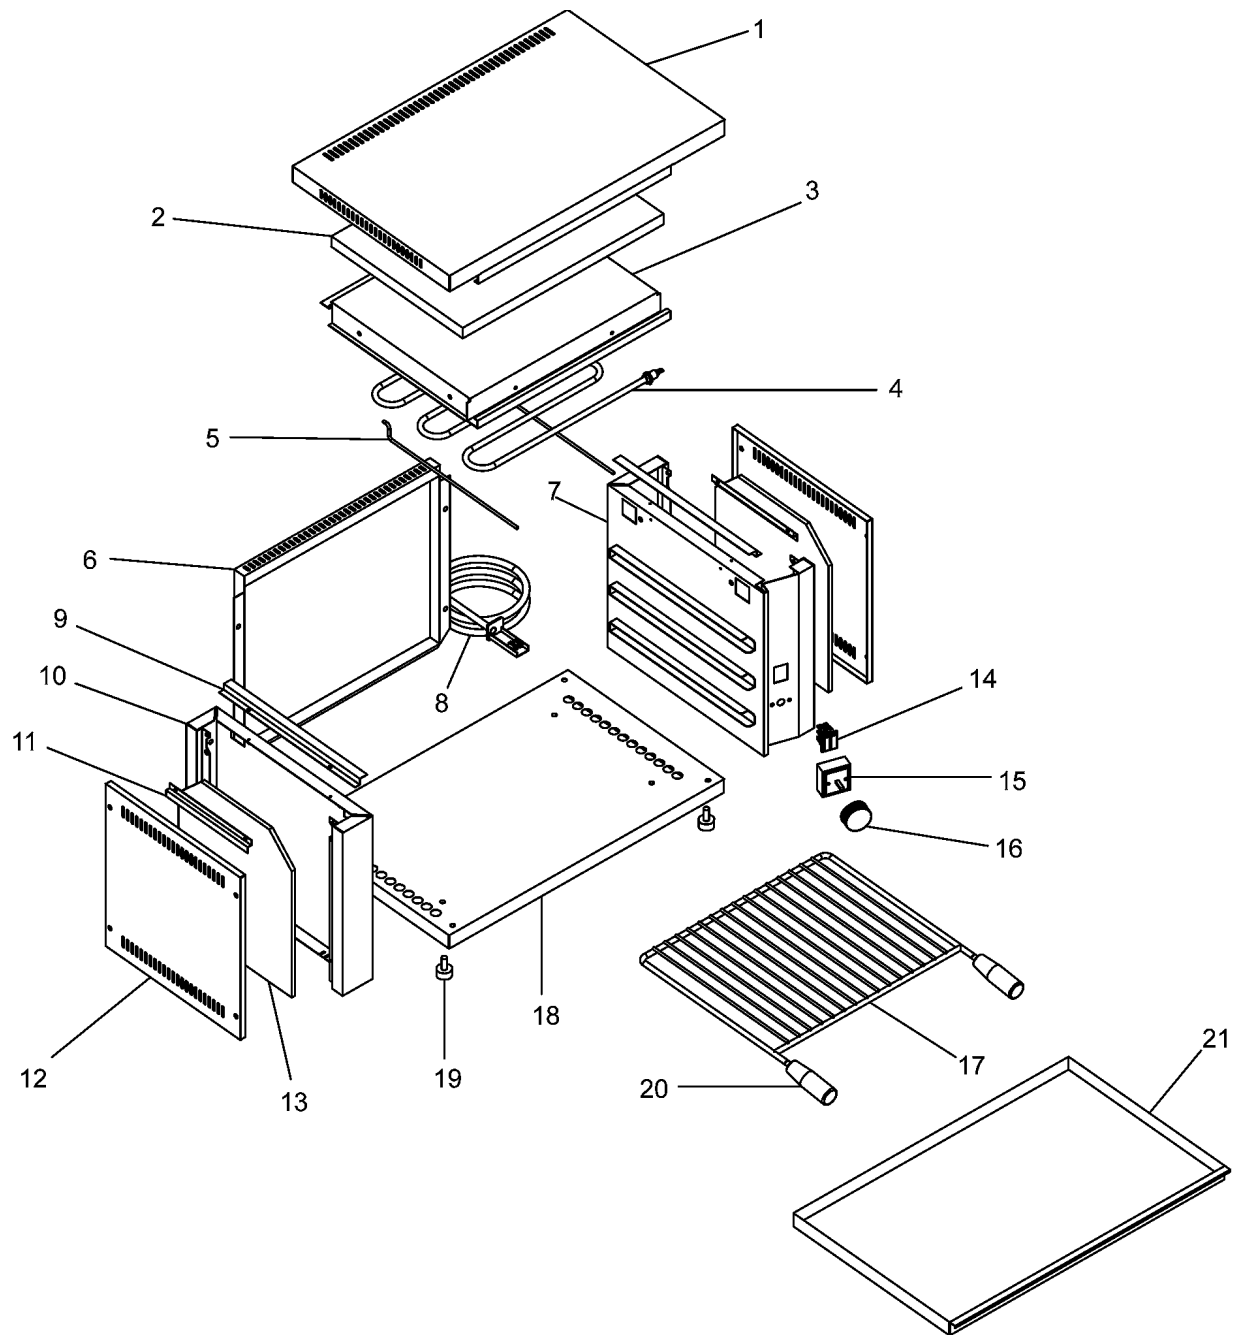

**SPARE PARTS**  
TAVOLA RICAMBI

RS40

SPEC.	N.	CODE	DENOMINAZIONE - DENOMINATION	PRICE
230V/1Ph/50-60Hz	4	CO4876	Resistance - Resistenza	€ 37.20
1Ph+N+Gnd	8	CO0876	Electric cable - Cavo elettrico	
	* 14	SL3323	Lamp - Lampada	€ 3.50
	* 15	CO4875	Trimmer - Potenzimetro	€ 24.50
	16	SL3550	Knob - Pomello	€ 2.50
	17	CO2895	Grill - Griglia	€ 40.00
	19	CO4903	Foot - Piedino	€ 6.65
	20	CO4877	Handle - Maniglia	€ 6.90

\*Ricambio consigliato - Advised spare parts

POS. CODE

4	CO4876
8	CO0876
14	SL3323
15	CO4875
16	SL3550
17	CO2895
19	CO4903
20	CO4877