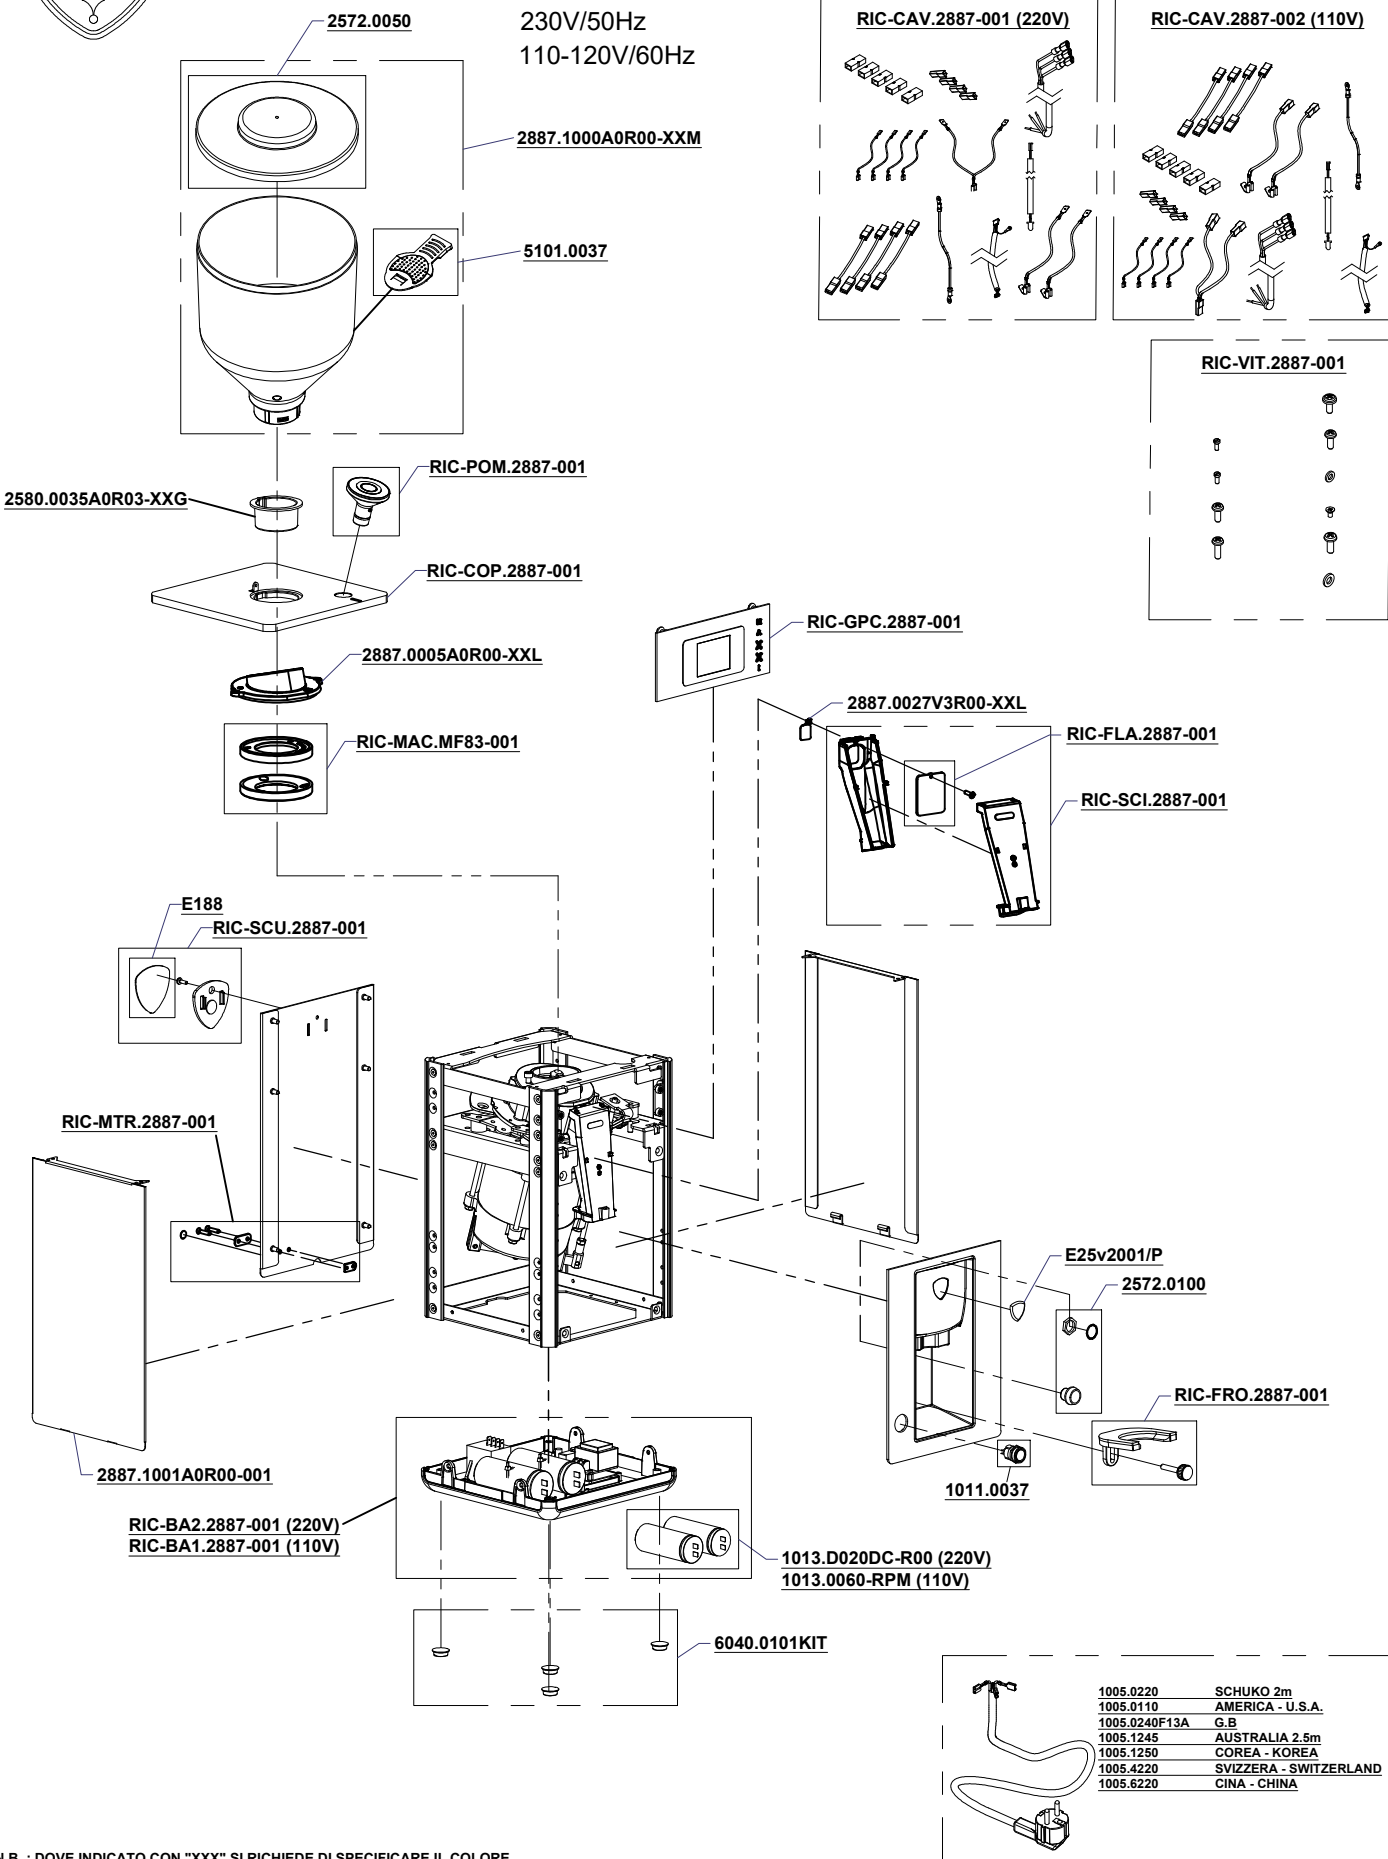

ESPLOSO_Maxxi

ESGR-2887-01v2413

220-240V/50-60Hz

230V/50Hz

110-120V/60Hz

27/03/2024

N.B. : DOVE INDICATO CON "XXX" SI RICHIEDE DI SPECIFICARE IL COLORE
 PLEASE NOTE : WHERE "XXX" IS INDICATED YOU HAVE TO SPECIFY THE COLOUR

YOUR COFFEE
EXPERIENCE

Listino ricambi / Spare Parts Price List

MAXXI

ARTICOLO <i>ITEM N°</i>	DESCRIZIONE <i>DESCRIPTION</i>	PREZZO <i>PRICE</i>
1005.0110	CABLAGGIO UL/CSA V110 USA/CANADA PLUG V110	€ 8,10
1005.0220	CABLAGGIO MONOFASE spina schuko SCHUKO PLUG 2 mt V220	€ 7,34
1005.0240F13A	CABLAGGIO VOLT. 240 per GB + fus. 13A UK PLUG WITH 13A FUSE	€ 14,81
1005.1245	CABLAGGIO VOLT. 240 per Australia 2,5mt AUSTRALIA PLUG V230-240 2,5mt	€ 14,65
1005.1250	CABLAGGIO VOLT. 220 per Korea KOREA PLUG V220	€ 14,81
1005.4220	CABLAGGIO MONOFASE per Svizzera SWITZERLAND PLUG V220-230	€ 8,10
1005.6220	CABLAGGIO MONOFASE per Cina CHINA PLUG V220-230	€ 14,81
1011.0037	INTERRUTTORE ANTIVANDALO 15A ANTI-VANDAL SWITCH	€ 18,70
1013.0060	CONDENSATORE MF.60 UL PER MYTHOS CAPACITOR 60 µF	€ 20,12
1013.D020DC-R00	COND. 20MF 450-500Vac 50/60Hz CL. S2 CAPACITOR 20MF 450-500Vac 50/60Hz	€ 12,14
2572.0050	COPERCHIO CAMPANA HELIOS BEAN HOPPER COVER	€ 8,10
2572.0100	KIT MICRO ATTIV. HELIOS MICRO-SWITCH KIT	€ 34,17
2580.0035A0R03-XXG	GUARNIZIONE CAMPANA x ATOM BEAN HOPPER SEAL	€ 2,66
2883.0027V3R00-XXL	FLAP PROMETHEUS 22 SP0.2 CORTOF LAP PROMETHEUS 22 SP0.2 SHORT	€ 7,30
2887.0005A0R00-XXL	PORTAMACINE SUP. MAXXI LAV. UPPER HOLDER BURRS MAXXI	€ 12,60
2887.1000A0R00-XXM	CAMPANA COMPLETA MAXXI HOPPER MAXXI	€ 31,20
2887.1001A0R00-001	PIASTRA CORPO LATERALE MAXXI VERN. NERA MAXXI SIDE BODY PLATE VERN. BLACK	€ 41,50