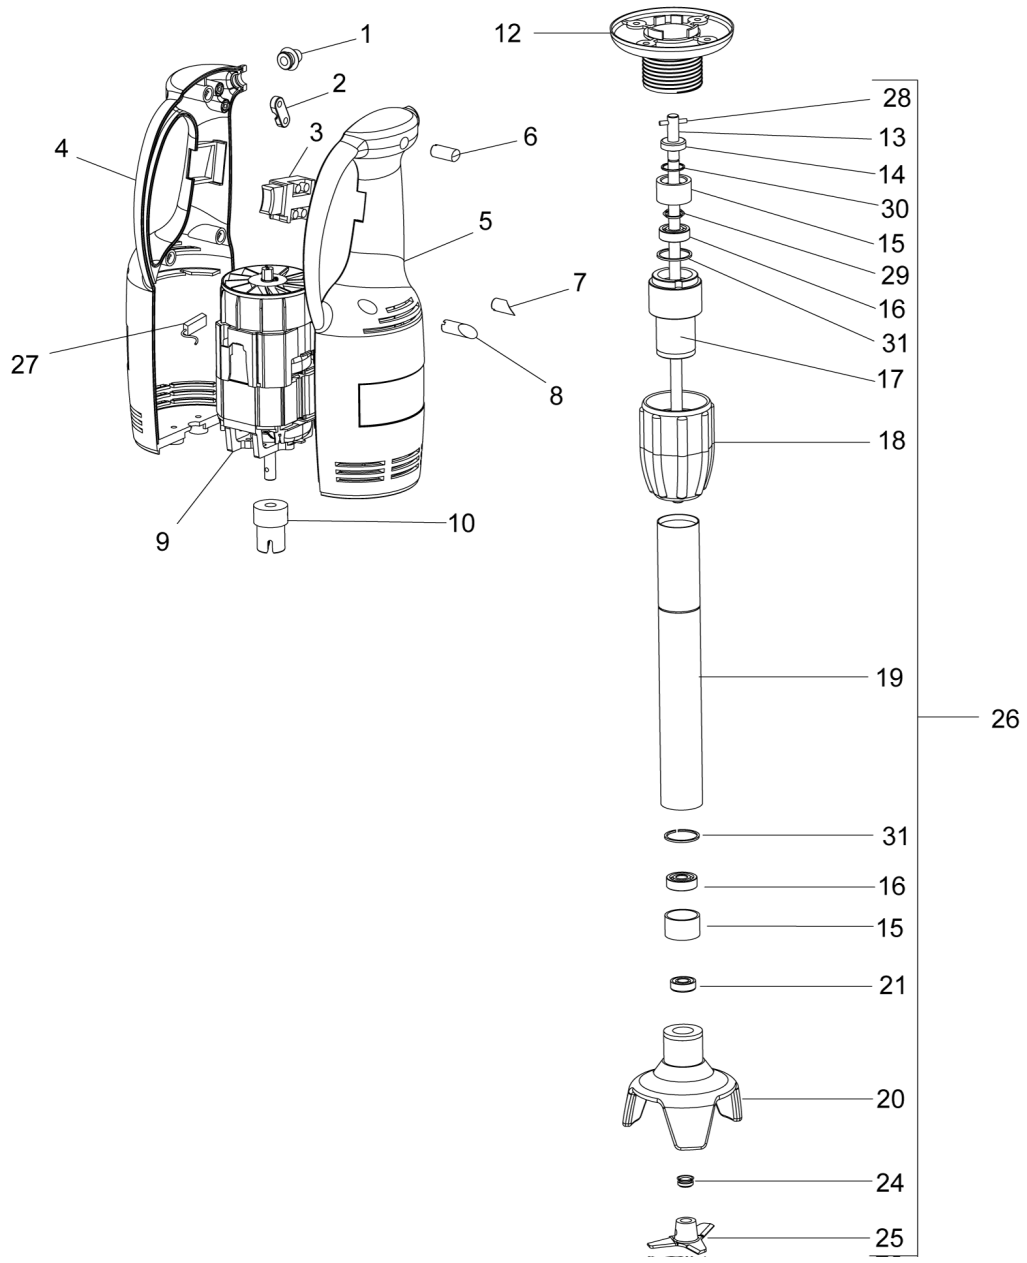

SPARE PARTS TAVOLA RICAMBI

MX25

SPEC.	N.	CODE	DENOMINAZIONE - DENOMINATION	PRICE
	1	SL0762	Cable clamp - Pressacavo	€ 1.00
Green	2	SL3382	Plate - Piastra	€ 1.00
	* 3	SL0757	Push button - Pulsante	€ 4.50
Green (dx)	4	SL3384	Covering - Copertura	€ 6.00
Green (sx)	5	SL3385	Covering - Copertura	€ 6.00
Green	6	SL3392	Cap - Tappo	€ 0.50
Green	7	SL3397	Cap - Tappo	€ 0.50
Green	8	SL3395	Cap - Tappo	€ 0.50
230V/1Ph/50-60Hz	* 9	SL3383	Motor - Motore	€ 30.00
dal 02/01/17	* 10	SL3589	Joint - Giunto	€ 7.50
Green	12	SL3386	Flange - Flangia	€ 3.50
	13	SL3350	Shaft - Albero	€ 7.50
ø8xø18x5	14	SL0746	Oil seal - Paraolio	€ 3.50
	15	SL0740	Bush - Boccia	€ 1.50
608H ZZ inox	* 16	SL0271	Bearing - Cuscinetto	€ 2.50
	17	SL3348	Support - Supporto	€ 7.00
	18	SL3387	Locking ring - Ghiera	€ 2.50
dal 25/05/15	19	SL4240	Pipe - Tubo	€ 9.70
al 24/05/15 (*)	19	SL4240+SL4236	Pipe - Tubo	
dal 25/05/15	20	SL4236	Protection - Protezione	€ 35.00
al 24/05/15 (*)	20	SL4236+SL4240	Protection - Protezione	
ø8xø18x6	21	SL1454	Oil seal - Paraolio	€ 1.50
OR 128 24/05/15 (*)	22	SL0773	O-ring - O-ring	€ 0.50
24/05/15 (*)	23	SL0777	Disk - Disco	
V-8-S	24	SL0772	V-ring - V-ring	€ 1.00
	* 25	SL3653	Cutter - Coltello	€ 6.35
Assembly	26	ME2530	Mixer tool - Utensile mescolatore	€ 115.00
	* 27	SL3844	Brush - Spazzola	€ 3.00
	28	SL0753	Pin - Spina	€ 1.00
compensazione	29	SL0748	Ring - Anello	€ 0.50
	30	SL0898	Seeger - Seeger	
	31	SL0750	Seeger - Seeger	

*Ricambio consigliato - Advised spare parts

POS. CODE

1	SL0762
2	SL3382
3	SL0757
4	SL3384
5	SL3385
6	SL3392
7	SL3397
8	SL3395
9	SL3383
10	SL3589
12	SL3386
13	SL3350
14	SL0746
15	SL0740
16	SL0271
17	SL3348
18	SL3387
19	SL4240
19	SL4240+SL4236
20	SL4236
20	SL4236+SL4240
21	SL1454
22	SL0773
23	SL0777
24	SL0772
25	SL3653
26	ME2530
27	SL3844
28	SL0753
29	SL0748
30	SL0898
31	SL0750

**SPARE PARTS
TAVOLA RICAMBI**

MX25