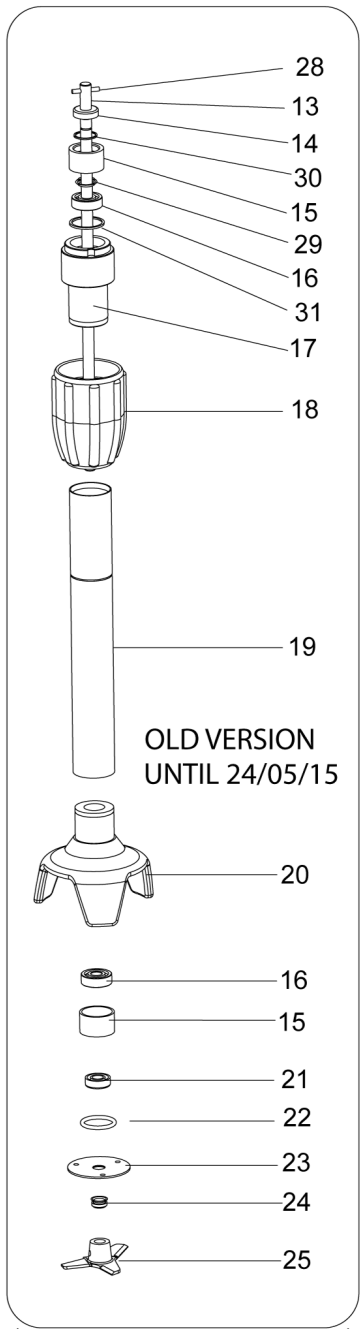

SPARE PARTS TAVOLA RICAMBI

MX25

SPEC.	N.	CODE	DENOMINAZIONE - DENOMINATION	PRICE
	1	SL0762	Cable clamp - Pressacavo	€ 1.00
Green	2	SL3382	Plate - Piastra	€ 1.00
	* 3	SL0757	Push button - Pulsante	€ 4.50
Green (dx)	4	SL3384	Covering - Copertura	€ 6.00
Green (sx)	5	SL3385	Covering - Copertura	€ 6.00
Green	6	SL3392	Cap - Tappo	€ 0.50
Green	7	SL3397	Cap - Tappo	€ 0.50
Green	8	SL3395	Cap - Tappo	€ 0.50
230V/1Ph/50-60Hz	* 9	SL3383	Motor - Motore	€ 30.00
dal 02/01/17	* 10	SL3589	Joint - Giunto	€ 7.50
Green	12	SL3386	Flange - Flangia	€ 3.50
	13	SL3350	Shaft - Albero	€ 7.50
ø8xø18x5	14	SL0746	Oil seal - Paraolio	€ 3.50
	15	SL0740	Bush - Boccia	€ 1.50
608H ZZ inox	* 16	SL0271	Bearing - Cuscinetto	€ 2.50
	17	SL3348	Support - Supporto	€ 7.00
	18	SL3387	Locking ring - Ghiera	€ 2.50
dal 25/05/15	19	SL4240	Pipe - Tubo	€ 9.70
al 24/05/15 (*)	19	SL4240+SL4236	Pipe - Tubo	
dal 25/05/15	20	SL4236	Protection - Protezione	€ 35.00
al 24/05/15 (*)	20	SL4236+SL4240	Protection - Protezione	
ø8xø18x6	21	SL1454	Oil seal - Paraolio	€ 1.50
OR 128 24/05/15 (*)	22	SL0773	O-ring - O-ring	€ 0.50
24/05/15 (*)	23	SL0777	Disk - Disco	
V-8-S	24	SL0772	V-ring - V-ring	€ 1.00
	* 25	SL3653	Cutter - Coltello	€ 6.35
Assembly	26	ME2530	Mixer tool - Utensile mescolatore	€ 115.00
	* 27	SL3844	Brush - Spazzola	€ 3.00
	28	SL0753	Pin - Spina	€ 1.00
compensazione	29	SL0748	Ring - Anello	€ 0.50
	30	SL0898	Seeger - Seeger	
	31	SL0750	Seeger - Seeger	

*Ricambio consigliato - Advised spare parts

POS. CODE

1	SL0762
2	SL3382
3	SL0757
4	SL3384
5	SL3385
6	SL3392
7	SL3397
8	SL3395
9	SL3383
10	SL3589
12	SL3386
13	SL3350
14	SL0746
15	SL0740
16	SL0271
17	SL3348
18	SL3387
19	SL4240
19	SL4240+SL4236
20	SL4236
20	SL4236+SL4240
21	SL1454
22	SL0773
23	SL0777
24	SL0772
25	SL3653
26	ME2530
27	SL3844
28	SL0753
29	SL0748
30	SL0898
31	SL0750

**SPARE PARTS
TAVOLA RICAMBI**

MX25