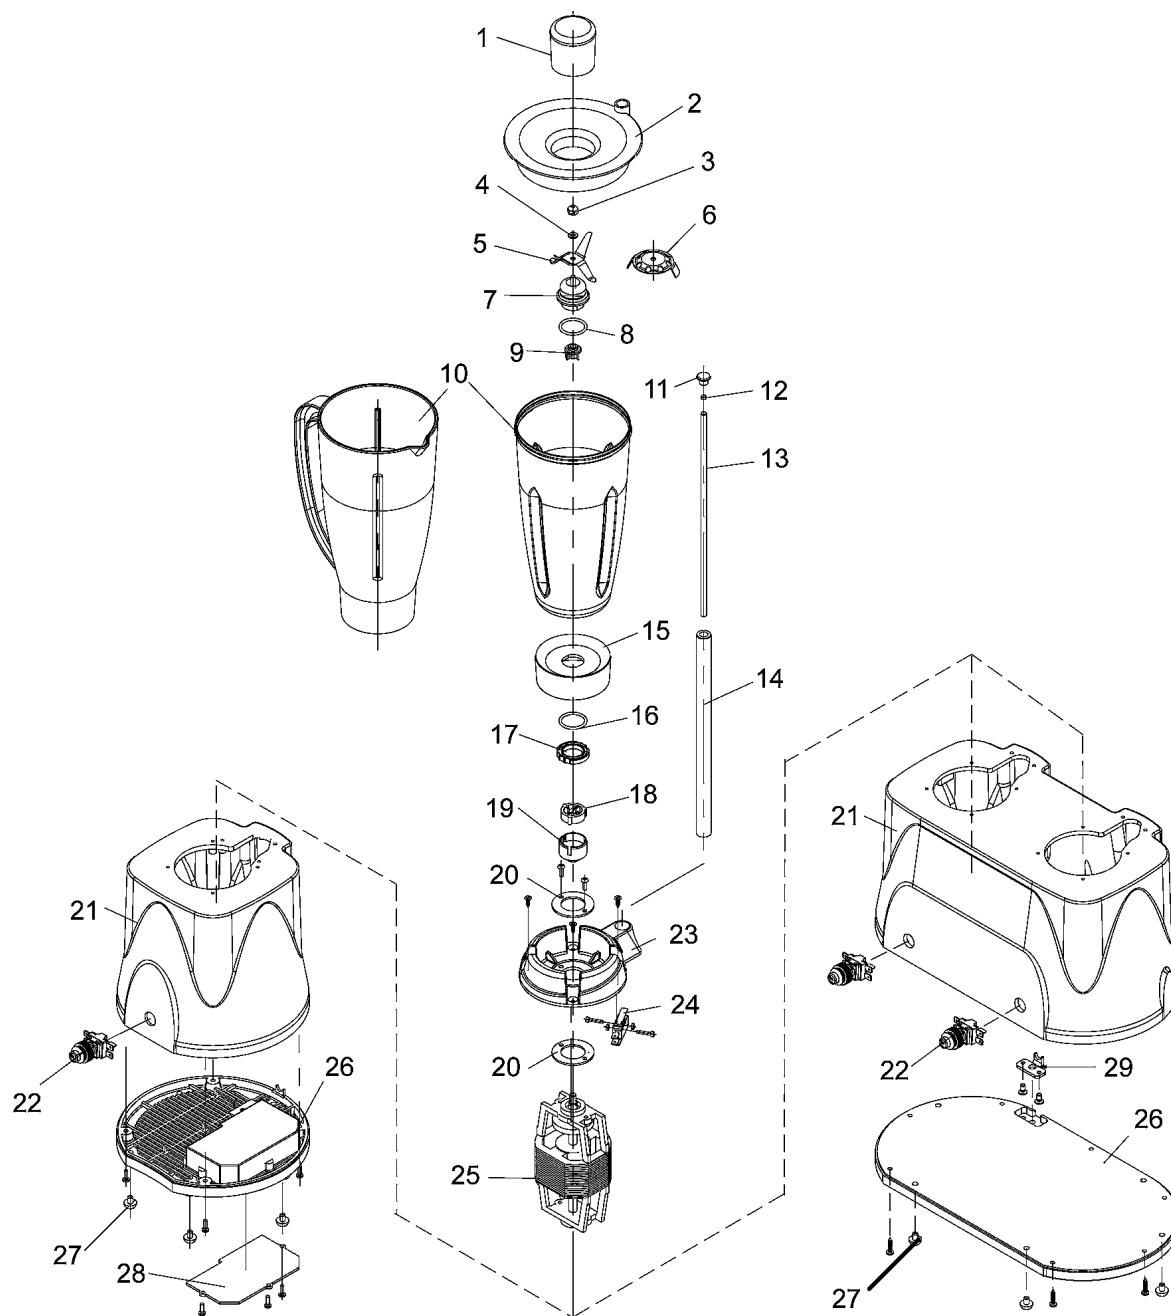

POS. CODE

1	CO6595
2	CO6596
3	CO7077
4	3120070
5	CO7078
6	CO7079
7	CO7080
8	CO7081
9	CO7082
10	CO7083
10	CO7084
11	CO7085
12	CO7086
13	CO7087
14	CO7088
15	CO7089
16	CO7090
17	CO7091
18	CO7092
19	CO7093
20	CO7094
21	CO7095
21	CO7096
22	CO7026
23	CO7097
24	CO7098
25	CO7099
26	CO6481
26	CO7101
27	CO7063
28	CO6482

SPARE PARTS
TAVOLA RICAMBI

fr150-2150
p-i