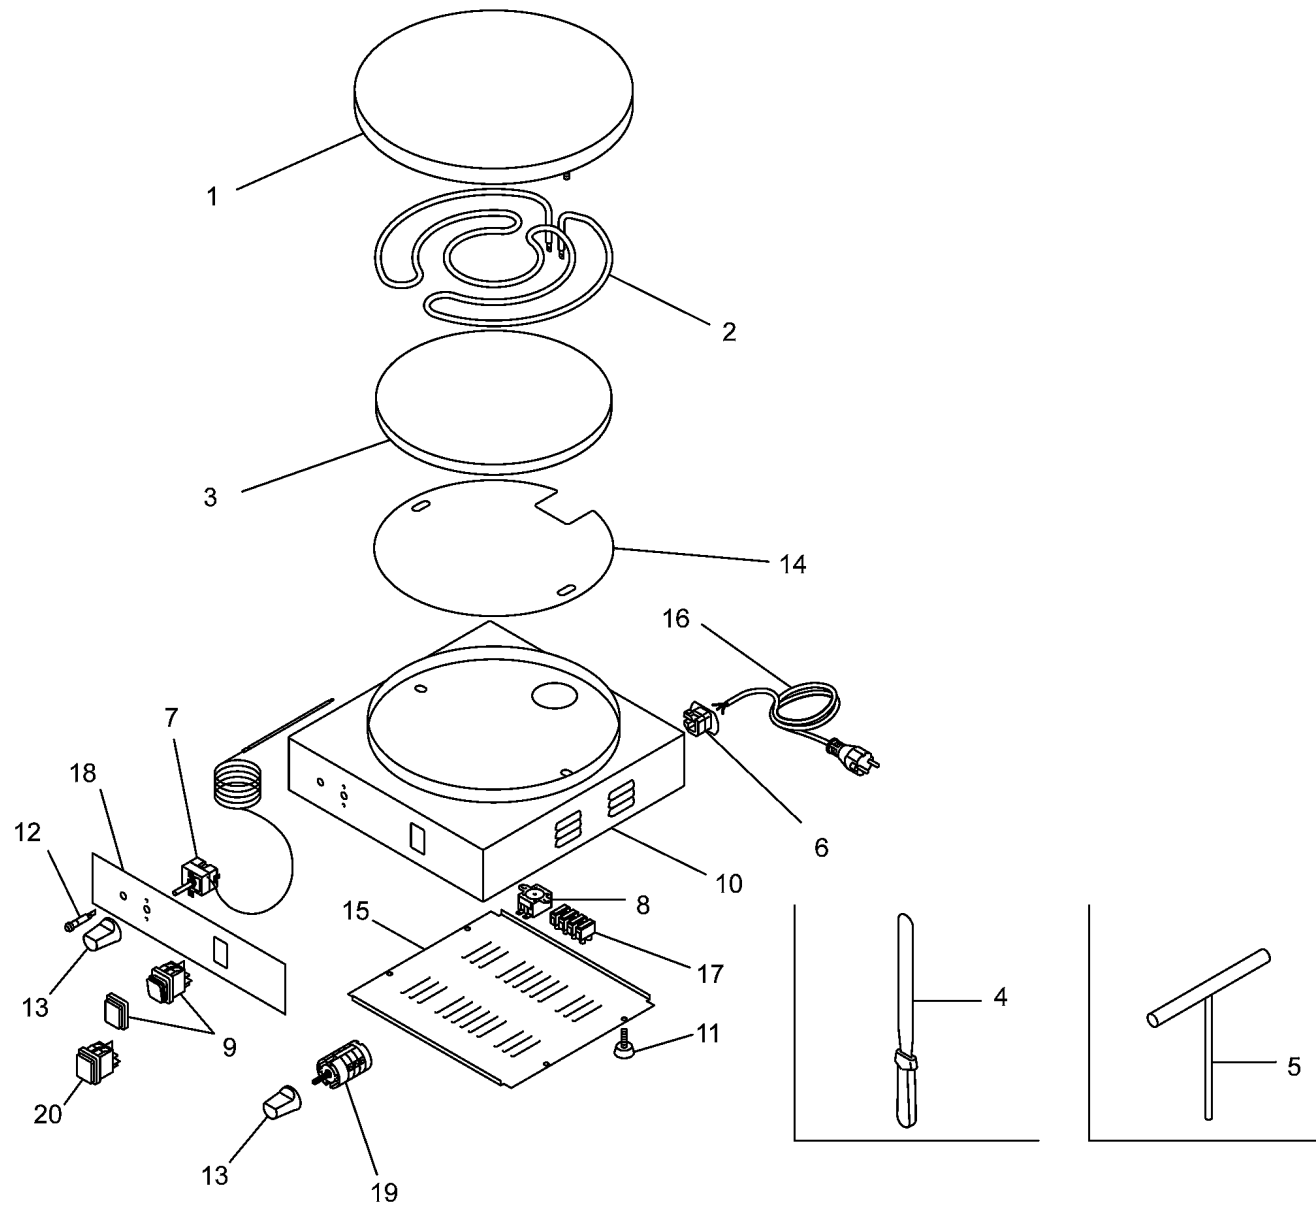

## SPARE PARTS TAVOLA RICAMBI

CRP-CRP2-CRP4-CRP42

SPEC.	N.	CODE	DENOMINAZIONE - DENOMINATION	PRICE
(CRP-CRP2)	1	CO1937	Disk - Disco	€ 55.80
(CRP4-CRP42)	1	CO4707	Disk - Disco	€ 145.00
(CRP-CRP2)	* 2	CO1765	Resistance - Resistenza	€ 104.00
(CRP4-CRP42)	* 2	CO3676	Resistance - Resistenza	€ 95.00
	3	CO1938	Insulating material - Isolante	€ 14.70
Stainless steel (CRP4-CRP42)	4	CO0922	Spatula - Spatola	
Stainless steel (CRP-CRP2)	4	CO1939	Spatula - Spatola	€ 21.70
Wood	5	CO1940	Spatula - Spatola	€ 18.90
	6	32D0360	Cable clamp - Pressacavo	€ 1.20
20/09/10 f.p.(*)	7	CO1941	Thermostat - Termostato	€ 29.30
	* 7	CO5106	Thermostat - Termostato	€ 39.00
	* 8	CO1942	Thermostat - Termostato	€ 22.50
20/09/10 f.p.(*)	9	SA1097	Switch - Interruttore	
(CRP)	10	CO1944	Housing - Carcassa	€ 99.80
(CRP2)	10	CO1945	Housing - Carcassa	€ 141.10
(CRP4)	10	CO2937	Housing - Carcassa	
(CRP42)	10	CO3189	Housing - Carcassa	€ 149.60
	11	CO1946	Foot - Piedino	
230V 2W	12	32W2970	Lamp - Lampada	€ 3.80
	13	SL3550	Knob - Pomello	€ 2.50
	17	CO0270	Terminal box - Morsettiera	€ 14.50
20/09/10 f.p.(*) - (CRP)	18	SL3658	Label - Etichetta	
20/09/10 f.p.(*) - (CRP2)	18	SL3659	Label - Etichetta	
20/09/10 f.p.(*) - (CRP4)	18	SL3660	Label - Etichetta	
20/09/10 f.p.(*) - (CRP42)	18	SL3661	Label - Etichetta	
(CRP)	18	SL3975	Label - Etichetta	
(CRP2)	18	SL3976	Label - Etichetta	
(CRP4)	18	SL3977	Label - Etichetta	
(CRP42)	18	SL3978	Label - Etichetta	
01/01/08 f.p.(*)	19	CO1943	Switch - Interruttore	€ 35.00
	20	CO5107	Lamp - Lampada	€ 4.60

\*Ricambio consigliato - Advised spare parts

POS. CODE

1	CO1937
1	CO4707
2	CO1765
2	CO3676
3	CO1938
4	CO0922
4	CO1939
5	CO1940
6	32D0360
7	CO1941
7	CO5106
8	CO1942
9	SA1097
10	CO1944
10	CO1945
10	CO2937
10	CO3189
11	CO1946
12	32W2970
13	SL3550
17	CO0270
18	SL3658
18	SL3659
18	SL3660
18	SL3661
18	SL3975
18	SL3976
18	SL3977
18	SL3978
19	CO1943
20	CO5107