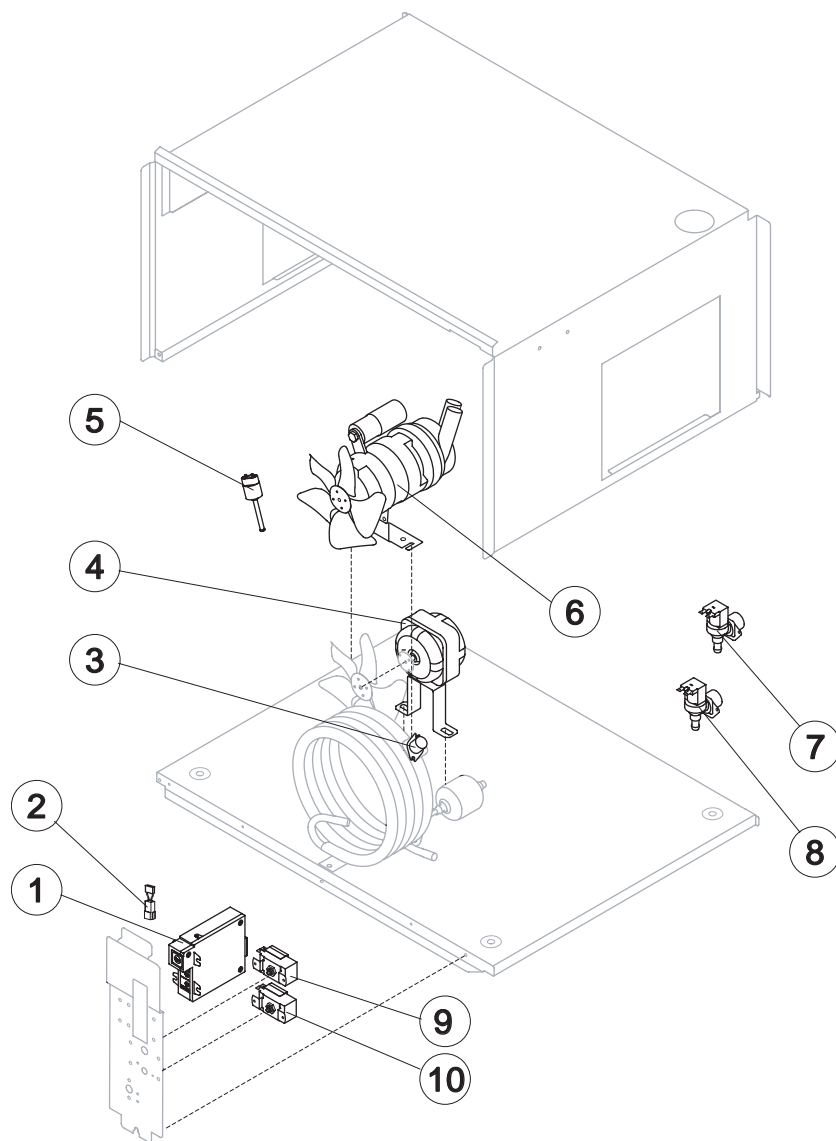

Componenti Comuni

Rif.	Descrizione Ricambio	Codice
1*	Timer Elettronico / On-Off (AWS)	R231154
6*	Motore pompa	RC23377
8*	Elettrovalvola Ingresso Acqua 1 Via (ingresso acqua evaporatore)	23001
9*	Termostato Contenitore	23005
10*	Termostato Evaporatore	23591

Componenti Solo Versione Aria

Rif.	Descrizione Ricambio	Codice
2	Filtro Anti-Radiodisturbo	C23459
4*	Motore Ventilatore	23067
5*	Pressostato Condensatore	231351

Componenti Solo Versione Acqua

Rif.	Descrizione Ricambio	Codice
2	Filtro Anti-Radiodisturbo	C23457
3*	Termostato di Sicurezza	C23114
5*	Pressostato Condensatore	231352
7*	Elettrovalvola Ingresso Acqua 1 Via (ingresso acqua condensatore)	23001