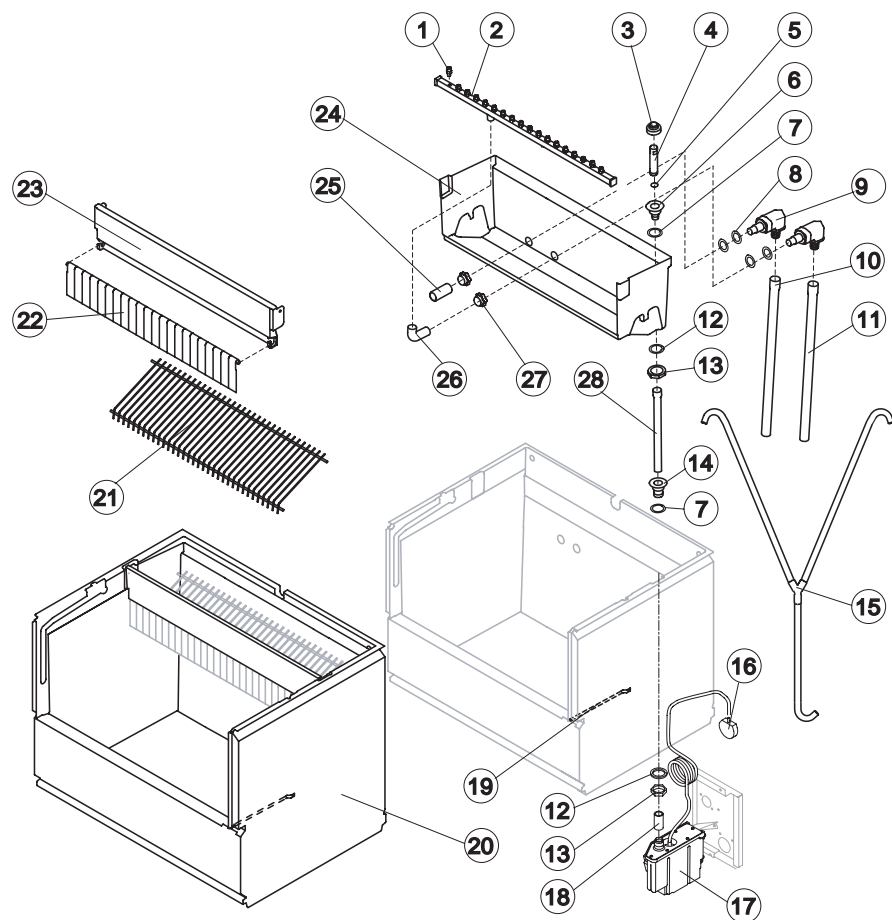

Componenti Comuni

Rif.	Descrizione Ricambio	Codice
1	Spruzzatore	D20002
2*	Assieme rampa spruzzatori	Vedi Tabella
3*	Cappuccio per Troppo Pieno	10305
4*	Tubo Troppo Pieno	10133
5*	Guarnizione OR per Tubo Troppo Pieno	20233
6	Raccordo Scarico Troppo Pieno	10471
7	Guarnizione	13219
8	Guarnizione per aspirazione-mandata pompa	13220
9	Raccordo aspirazione-mandata pompa isolato	C10653
10	Tubo aspirazione pompa isolato	C13175430
11	Tubo mandata pompa isolato	C13175430
12	Guarnizione Polietilene Semirigido	13007
13	Dado per Scarico Contenitore	10096
14	Raccordo Scarico Contenitore	10472
15*	Tubo Alimentazione Acqua Evaporatore	C13125
16	Pressostato per Drain Pump	C231230
17	Drain Pump	RC231225
18	Raccordo Scarico Contenitore-Drain Pump	C13175130
19	Tubo Portabulbo	20521
20	Assieme Cella Completa	C11259
21*	Scivolo Cubetti	Vedi Tabella
22	Assieme Asta con Bandierine	10775
23	Supporto ABS per Bandierine	10760
24	Cella Interna	10034
25	Filtro Aspirazione Pompa	20005
26	Tubo alimentazione spruzzatori	13005
27	Dado per Raccordi Bacinella	10654
28*	Tubo per Raccordo Troppo Pieno	13109

Rif. 2* - Ass. Rampa Spruzzatori

Tipo Cubetto	Codice
18 g. (Standard)	C20058
13 g.	C20190

Rif. 21* - Scivolo Cubetti

Tipo Cubetto	Codice
18 g. (Standard)	D12017
13 g.	D12039