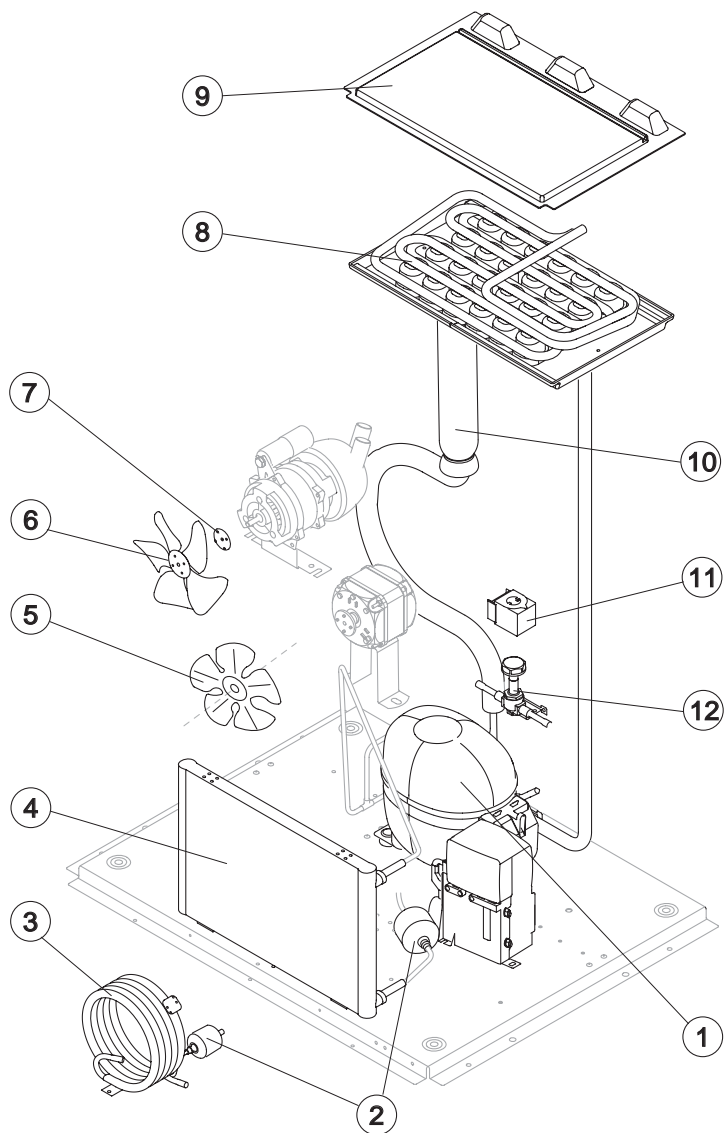

INVOLUCRO

GRUPPO FRIGORIFERO

CIRCUITO IDRAULICO

CIRCUITO IDRAULICO DP

PARTI ELETTRICHE

Rev. 00 - 01/10/2021

Rif.	Descrizione Ricambio	Codice
1	Assieme Fianco Sinistro	C222018
2	Top	222009
3	Pannello Posteriore	21582
4	Griglia Posteriore	D12140
5	Assieme Fianco Destro	C222019
6	Piedino Regolabile	20613
7	Pannello Anteriore	C222005
8	Bordo Tasto con Etichetta	C10958
9	Assieme Griglia con Filtro	C10205
10	Filtro	18106
11	Assieme Sportello	C10275

Componenti Comuni

Rif.	Descrizione Ricambio	Codice
1	Compressore	231252
2*	Filtro Solido	141003
6	Ventola Aspirante	10213
7	Mozzo Fissaggio Ventola	10014
8	Evaporatore Stagnato	Vedi Tabella
9	Coprievaporatore	10514
10	Linea di Aspirazione	Comunicare matricola per codice ricambio
11*	Bobina Valvola Inversione Ciclo	231294
12*	Corpo Valvola Inversione Ciclo	201129

Rif. 8 - Evaporatore

Tipo Cubetto	Codice
18 g. (Standard)	D10047
33 g.	D10090
13 g.	D10418
42 g.	D10480

CB 640 HC New

CIRCUITO IDRAULICO solo per CB640A HC e CB640W HC

Componenti Comuni

Rif.	Descrizione Ricambio	Codice
1	Spruzzatore	D20002
2*	Assieme rampa spruzzatori	Vedi Tabella
3*	Cappuccio per Troppo Pieno	10305
4*	Tubo Troppo Pieno	10133
5*	Guarnizione OR per Tubo Troppo Pieno	20233
6	Raccordo Scarico Troppo Pieno	10471
7	Guarnizione	13219
8	Guarnizione per aspirazione-mandata pompa	13220
9	Raccordo aspirazione-mandata pompa isolato	C10653
10	Tubo aspirazione pompa isolato	C13175430
11	Tubo mandata pompa isolato	C13175430
12	Guarnizione Polietilene Semirigido	13007
13	Dado per Scarico Contenitore	10096
14	Raccordo Scarico Contenitore	10472
15*	Tubo Alimentazione Acqua Evaporatore	C13125
17	Tubo Portabulbo	20521
18	Assieme Cella Completa	C11259
19*	Scivolo Cubetti	Vedi Tabella
20	Assieme Asta con Bandierine	10775
21	Supporto ABS per Bandierine	10760
22	Cella Interna	10034
26	Filtro Aspirazione Pompa	20005
24	Tubo alimentazione spruzzatori	13005
25	Dado per Raccordi Bacinella	10654
26*	Tubo per Raccordo Troppo Pieno	13109