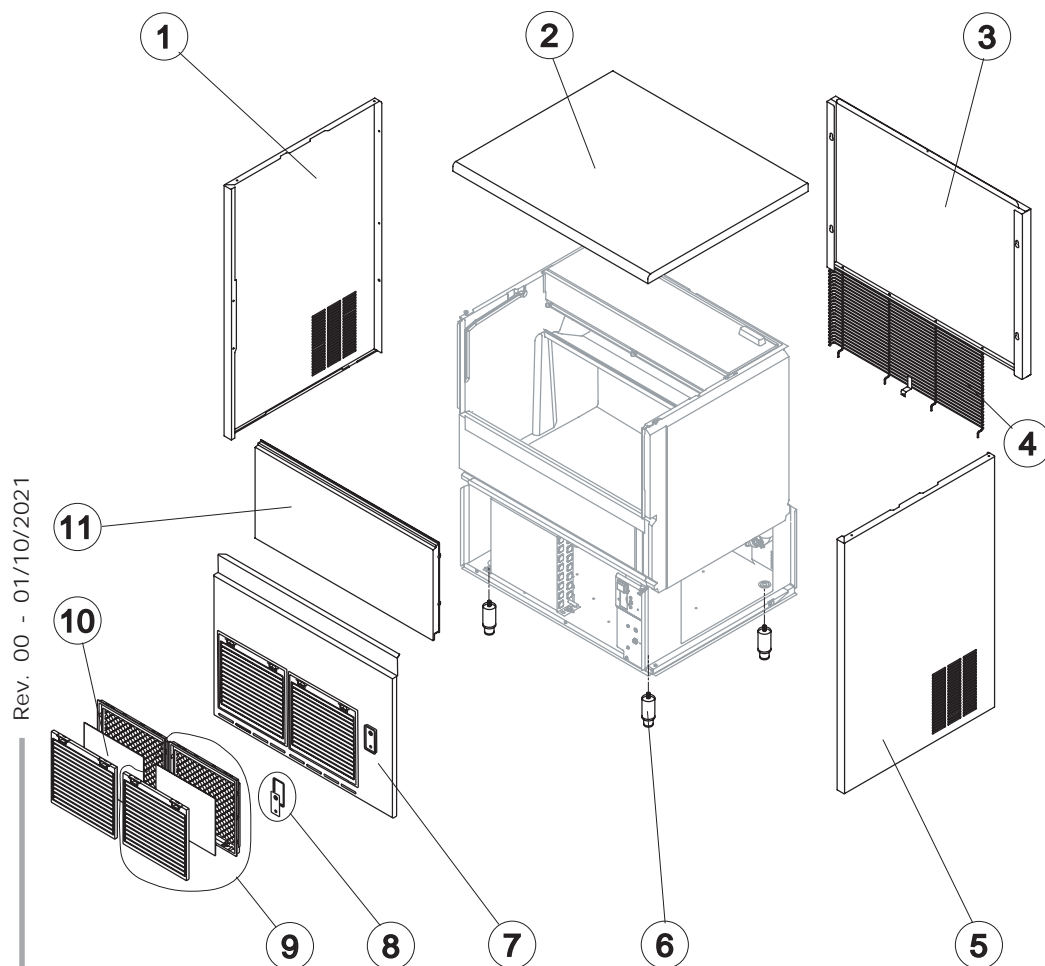

INVOLUCRO

GRUPPO FRIGORIFERO

CIRCUITO IDRAULICO

CIRCUITO IDRAULICO DP

PARTI ELETTRICHE

Rev. 00 - 01/10/2021

Rif.	Descrizione Ricambio	Codice
1	Assieme Fianco Sinistro	C222018
2	Top	222009
3	Pannello Posteriore	21582
4	Griglia Posteriore	D12140
5	Assieme Fianco Destro	C222019
6	Piedino Regolabile	20613
7	Pannello Anteriore	C222005
8	Bordo Tasto con Etichetta	C10958
9	Assieme Griglia con Filtro	C10205
10	Filtro	18106
11	Assieme Sportello	C10275

Componenti Comuni

Rif.	Descrizione Ricambio	Codice
1	Compressore	231252
2*	Filtro Solido	141003
6	Ventola Aspirante	10213
7	Mozzo Fissaggio Ventola	10014
8	Evaporatore Stagnato	Vedi Tabella
9	Coprievaporatore	10514
10	Linea di Aspirazione	Comunicare matricola per codice ricambio
11*	Bobina Valvola Inversione Ciclo	231294
12*	Corpo Valvola Inversione Ciclo	201129

Rif. 8 - Evaporatore

Tipo Cubetto	Codice
18 g. (Standard)	D10047
33 g.	D10090
13 g.	D10418
42 g.	D10480

CB 640 HC New

CIRCUITO IDRAULICO solo per CB640A HC e CB640W HC

Componenti Comuni

Rif.	Descrizione Ricambio	Codice
1	Spruzzatore	D20002
2*	Assieme rampa spruzzatori	Vedi Tabella
3*	Cappuccio per Troppo Pieno	10305
4*	Tubo Troppo Pieno	10133
5*	Guarnizione OR per Tubo Troppo Pieno	20233
6	Raccordo Scarico Troppo Pieno	10471
7	Guarnizione	13219
8	Guarnizione per aspirazione-mandata pompa	13220
9	Raccordo aspirazione-mandata pompa isolato	C10653
10	Tubo aspirazione pompa isolato	C13175430
11	Tubo mandata pompa isolato	C13175430
12	Guarnizione Polietilene Semirigido	13007
13	Dado per Scarico Contenitore	10096
14	Raccordo Scarico Contenitore	10472
15*	Tubo Alimentazione Acqua Evaporatore	C13125
17	Tubo Portabulbo	20521
18	Assieme Cella Completa	C11259
19*	Scivolo Cubetti	Vedi Tabella
20	Assieme Asta con Bandierine	10775
21	Supporto ABS per Bandierine	10760
22	Cella Interna	10034
26	Filtro Aspirazione Pompa	20005
24	Tubo alimentazione spruzzatori	13005
25	Dado per Raccordi Bacinella	10654
26*	Tubo per Raccordo Troppo Pieno	13109