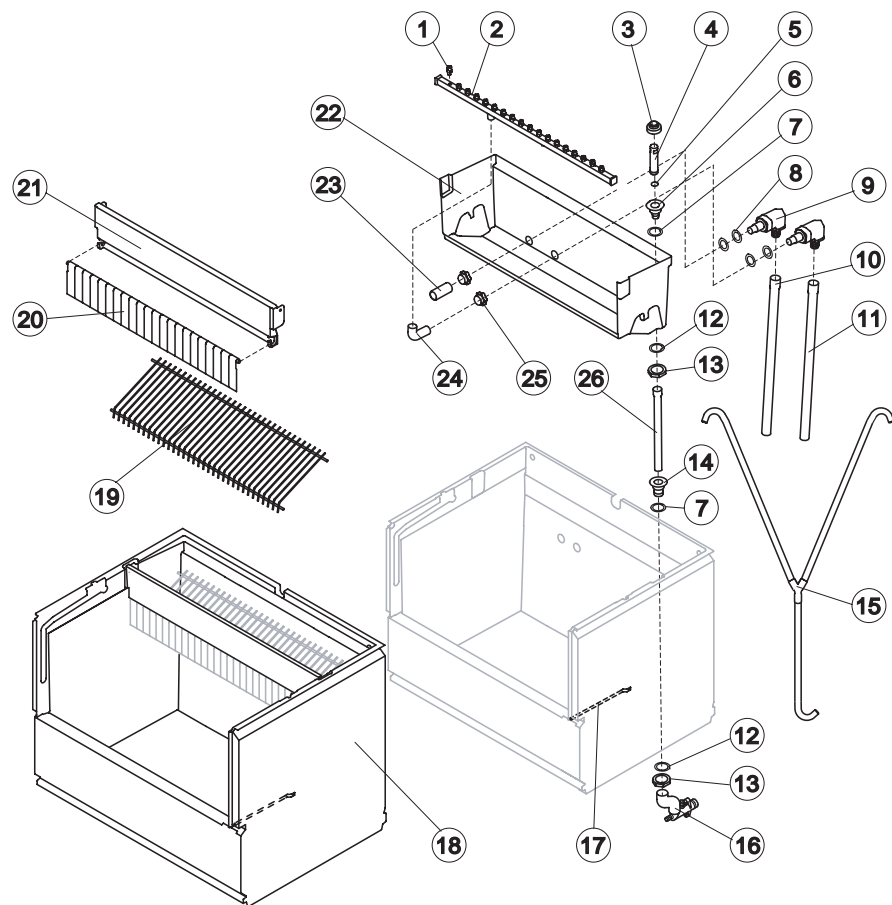

INVOLUCRO

GRUPPO FRIGORIFERO

CIRCUITO IDRAULICO

CIRCUITO IDRAULICO DP

PARTI ELETTRICHE

Rev. 00 - 01/10/2021

Rif.	Descrizione Ricambio	Codice
1	Assieme Fianco Sinistro	C222018
2	Top	222009
3	Pannello Posteriore	21582
4	Griglia Posteriore	D12140
5	Assieme Fianco Destro	C222019
6	Piedino Regolabile	20613
7	Pannello Anteriore	C222005
8	Bordo Tasto con Etichetta	C10958
9	Assieme Griglia con Filtro	C10205
10	Filtro	18106
11	Assieme Sportello	C10275

Componenti Comuni

Rif.	Descrizione Ricambio	Codice
1	Compressore	231252
2*	Filtro Solido	141003
6	Ventola Aspirante	10213
7	Mozzo Fissaggio Ventola	10014
8	Evaporatore Stagnato	Vedi Tabella
9	Coprievaporatore	10514
10	Linea di Aspirazione	Comunicare matricola per codice ricambio
11*	Bobina Valvola Inversione Ciclo	231294
12*	Corpo Valvola Inversione Ciclo	201129

Rif. 8 - Evaporatore

Tipo Cubetto	Codice
18 g. (Standard)	D10047
33 g.	D10090
13 g.	D10418
42 g.	D10480

CB 640 HC New

CIRCUITO IDRAULICO solo per CB640A HC e CB640W HC

Componenti Comuni

Rif.	Descrizione Ricambio	Codice
1	Spruzzatore	D20002
2*	Assieme rampa spruzzatori	Vedi Tabella
3*	Cappuccio per Troppo Pieno	10305
4*	Tubo Troppo Pieno	10133
5*	Guarnizione OR per Tubo Troppo Pieno	20233
6	Raccordo Scarico Troppo Pieno	10471
7	Guarnizione	13219
8	Guarnizione per aspirazione-mandata pompa	13220
9	Raccordo aspirazione-mandata pompa isolato	C10653
10	Tubo aspirazione pompa isolato	C13175430
11	Tubo mandata pompa isolato	C13175430
12	Guarnizione Polietilene Semirigido	13007
13	Dado per Scarico Contenitore	10096
14	Raccordo Scarico Contenitore	10472
15*	Tubo Alimentazione Acqua Evaporatore	C13125
17	Tubo Portabulbo	20521
18	Assieme Cella Completa	C11259
19*	Scivolo Cubetti	Vedi Tabella
20	Assieme Asta con Bandierine	10775
21	Supporto ABS per Bandierine	10760
22	Cella Interna	10034
26	Filtro Aspirazione Pompa	20005
24	Tubo alimentazione spruzzatori	13005
25	Dado per Raccordi Bacinella	10654
26*	Tubo per Raccordo Troppo Pieno	13109