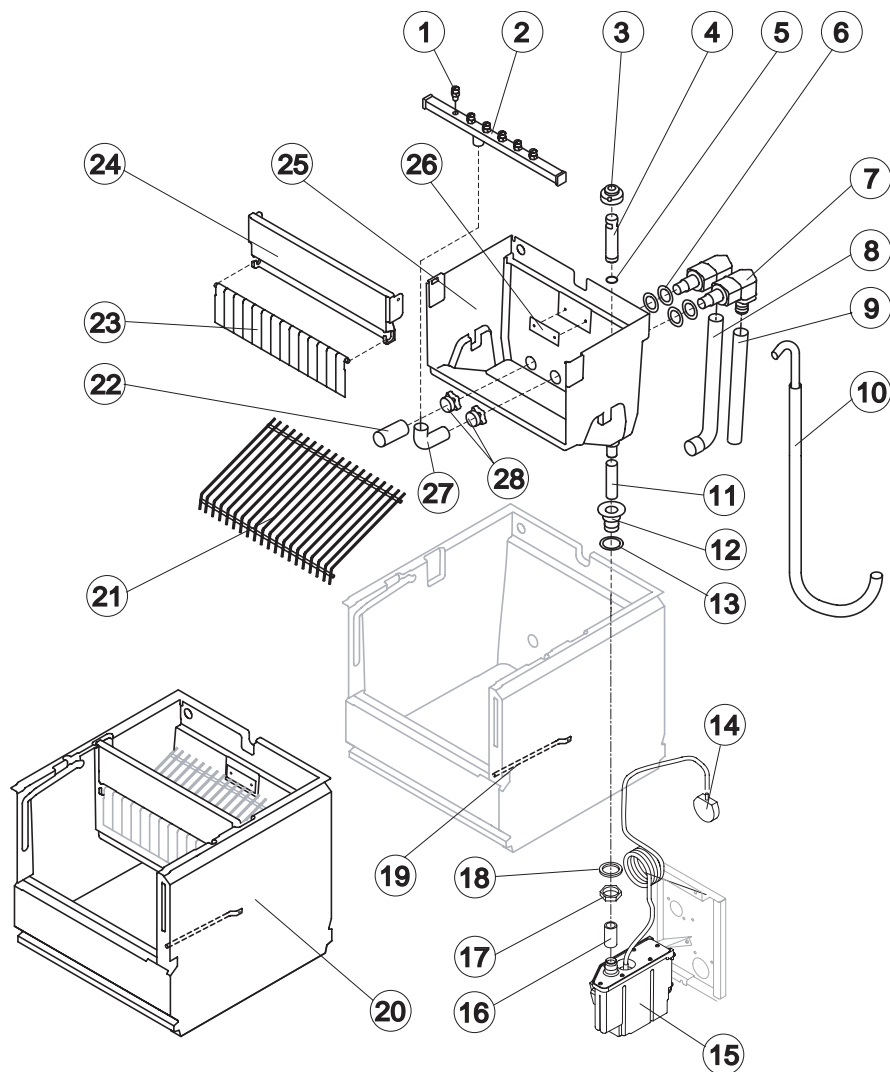

CIRCUITO IDRAULICO

solo per CB316A HC DP

Componenti Comuni

Rif.	Descrizione Ricambio	Codice
1	Spruzzatore	D20002
2*	Assieme rampa spruzzatori	Vedi Tabella
3*	Cappuccio per Troppo Pieno	10305
4*	Tubo Troppo Pieno	10133
5*	Guarnizione OR per Tubo Troppo Pieno	20233
6	Guarnizione per aspirazione-mandata pompa	13220
7	Raccordo aspirazione-mandata pompa isolato	C10653
8	Tubo aspirazione pompa isolato	C13172
9	Tubo mandata pompa isolato	C13175295
10*	Tubo Alimentazione Acqua Evaporatore	C13224
11*	Tubo per Raccordo Troppo Pieno	13107
12	Raccordo Scarico Contenitore	10472
13	Guarnizione	13219
14	Pressostato per Drain Pump	C231230
15	Drain Pump	RC231225
16	Raccordo Scarico Contenitore-Drain Pump	C13175100
17	Dado per Scarico Contenitore	10096
18	Guarnizione Polietilene Semirigido	13007
19	Tubo Portabulbo	20522
20	Assieme Cella Completa	C11257
21*	Scivolo Cubetti	Vedi Tabella
22*	Filtro Aspirazione Pompa	20005
23	Assieme Asta con Bandierine	10534
24	Supporto ABS per Bandierine	10526
25	Cella Interna	10916
26	Piastrina Blocca Scivolo	10009
27	Tubo alimentazione spruzzatori	13005
28	Dado per Raccordi Bacinella	10654