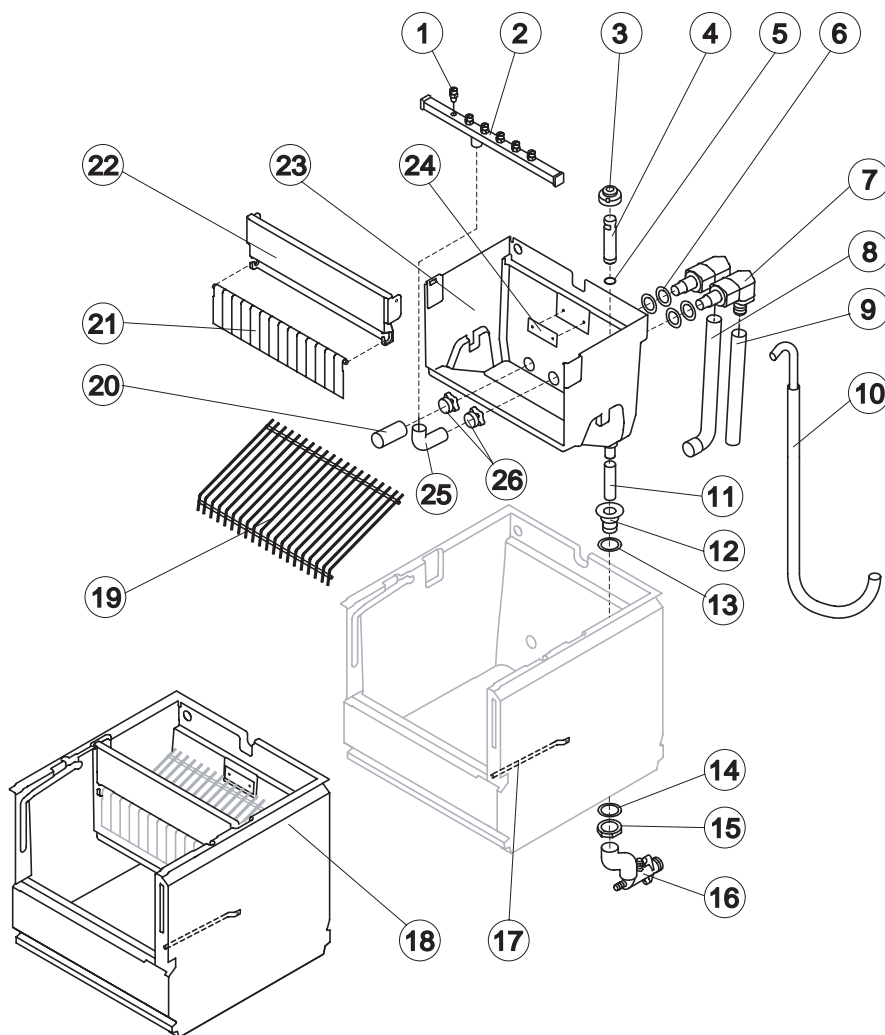

CB 316 HC New

CIRCUITO IDRAULICO solo per CB316A HC e CB316W HC

Componenti Comuni

Rif.	Descrizione Ricambio	Codice
1	Spruzzatore	D20002
2*	Assieme rampa spruzzatori	Vedi Tabella
3*	Cappuccio per Troppo Pieno	10305
4*	Tubo Troppo Pieno	10133
5*	Guarnizione OR per Tubo Troppo Pieno	20233
6	Guarnizione per aspirazione-mandata pompa	13220
7	Raccordo aspirazione-mandata pompa isolato	C10653
8	Tubo aspirazione pompa isolato	C13172
9	Tubo mandata pompa isolato	C13175295
10*	Tubo Alimentazione Acqua Evaporatore	C13224
11*	Tubo per Raccordo Troppo Pieno	13107
12	Raccordo Scarico Contenitore	10472
13	Guarnizione	13219
14	Guarnizione Polietilene Semirigido	13007
15	Dado per Scarico Contenitore	10096
17	Tubo Portabulbo	20522
18	Assieme Cella Completa	C11257
19*	Scivolo Cubetti	Vedi Tabella
20*	Filtro Aspirazione Pompa	20005
21	Assieme Asta con Bandierine	10534
22	Supporto ABS per Bandierine	10526
23	Cella Interna	10916
24	Piastrina Blocca Scivolo	10009
25	Tubo alimentazione spruzzatori	13005
26	Dado per Raccordi Bacinella	10654

Componenti Solo Versione Aria

Rif.	Descrizione Ricambio	Codice
16	Collettore Scarichi	C10006

Componenti Solo Versione Acqua

Rif.	Descrizione Ricambio	Codice
16	Collettore Scarichi	C26452

Rif. 2* - Ass. Rampa Spruzzatori

Tipo Cubetto	Codice
18 g. (Standard)	C201070
33 g.	C201090
13 g.	C201072
42 g.	C201090

Rif. 19* - Scivolo Cubetti

Tipo Cubetto	Codice
18 g. (Standard)	D12008
33 g.	D12030
13 g.	D12038
42 g.	D12030