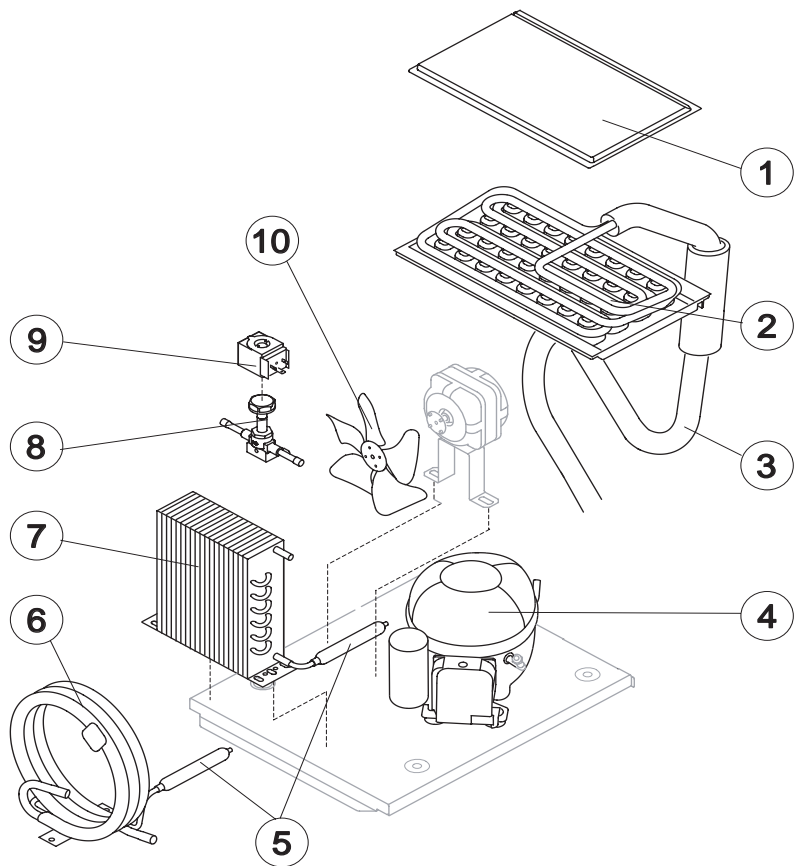

CB 316 HC New

ELENCO ESPLOSI RICAMBI

INVOLUCRO

GRUPPO FRIGORIFERO

CIRCUITO IDRAULICO

CIRCUITO IDRAULICO DP

PARTI ELETTRICHE

Rev. 00 - 01/10/2021

Rif.	Descrizione Ricambio	Codice
1	Assieme Fianco Sinistro	C221976
2	Top	221967
3	Pannello Posteriore	21564
4	Griglia Posteriore	D12136
5	Assieme Fianco Destro	C221977
6	Piedino Regolabile	20613
7	Pannello Anteriore	C221963
8	Bordo Tasto con Etichetta	C10958
9	Assieme Griglia con Filtro	C10205
10	Filtro	18106
11	Assieme Sportello	C10297

Componenti Comuni

Rif.	Descrizione Ricambio	Codice
1	Coprievaporatore	10513
2	Assieme Evaporatore	Vedi Tabella
3	Linea di Aspirazione	Comunicare matricola per codice ricambio
4	Compressore	231159
5*	Filtro Molecolare	14009
8*	Corpo Valvola Inversione Ciclo	201129
9*	Bobina Valvola Inversione Ciclo	231294
10	Ventola Aspirante	Vedi Tabella

Componenti Comuni

Rif.	Descrizione Ricambio	Codice
1	Spruzzatore	D20002
2*	Assieme rampa spruzzatori	Vedi Tabella
3*	Cappuccio per Troppo Pieno	10305
4*	Tubo Troppo Pieno	10133
5*	Guarnizione OR per Tubo Troppo Pieno	20233
6	Guarnizione per aspirazione-mandata pompa	13220
7	Raccordo aspirazione-mandata pompa isolato	C10653
8	Tubo aspirazione pompa isolato	C13172
9	Tubo mandata pompa isolato	C13175295
10*	Tubo Alimentazione Acqua Evaporatore	C13224
11*	Tubo per Raccordo Troppo Pieno	13107
12	Raccordo Scarico Contenitore	10472
13	Guarnizione	13219
14	Guarnizione Polietilene Semirigido	13007
15	Dado per Scarico Contenitore	10096
17	Tubo Portabulbo	20522
18	Assieme Cella Completa	C11257
19*	Scivolo Cubetti	Vedi Tabella
20*	Filtro Aspirazione Pompa	20005
21	Assieme Asta con Bandierine	10534
22	Supporto ABS per Bandierine	10526
23	Cella Interna	10916
24	Piastrina Blocca Scivolo	10009
25	Tubo alimentazione spruzzatori	13005
26	Dado per Raccordi Bacinella	10654